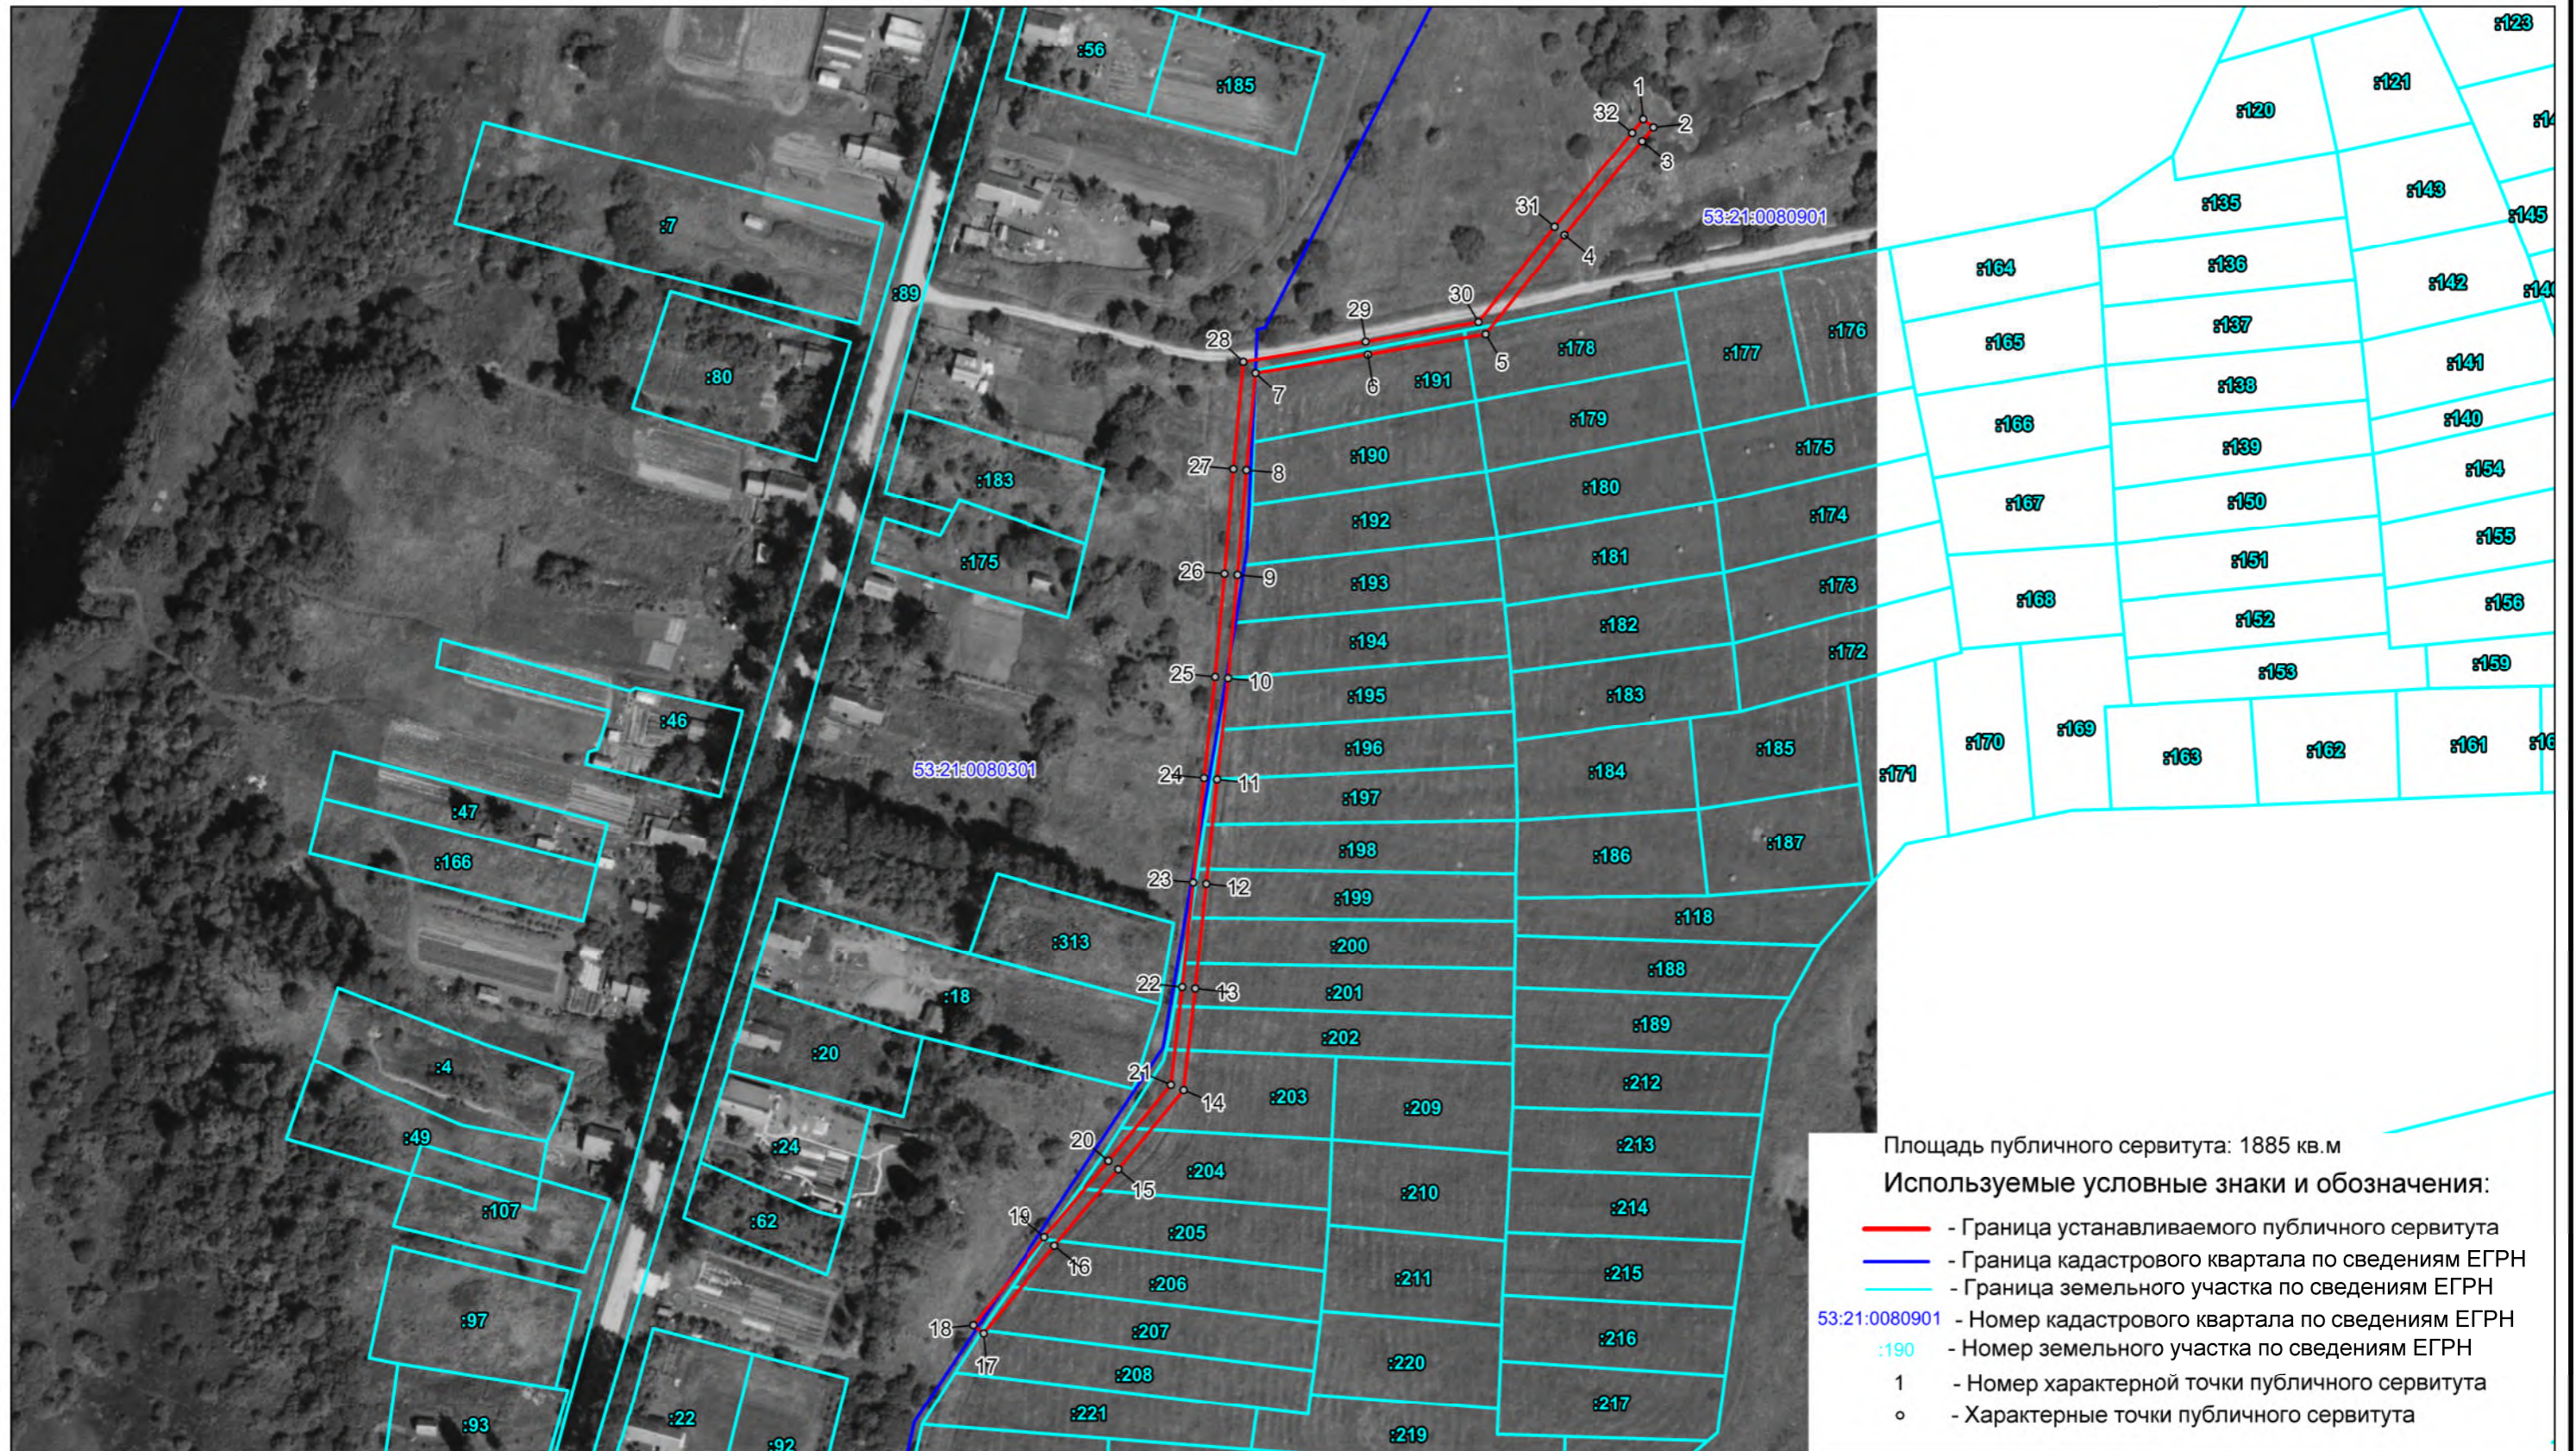

**Схема расположения границ публичного сервитута
ВЛ-0,4 кВ Л-2 от КТП "В.Прихон-4" (ВЛ-10кВ Л-1 ПС Медведь)**

Масштаб 1 : 2000