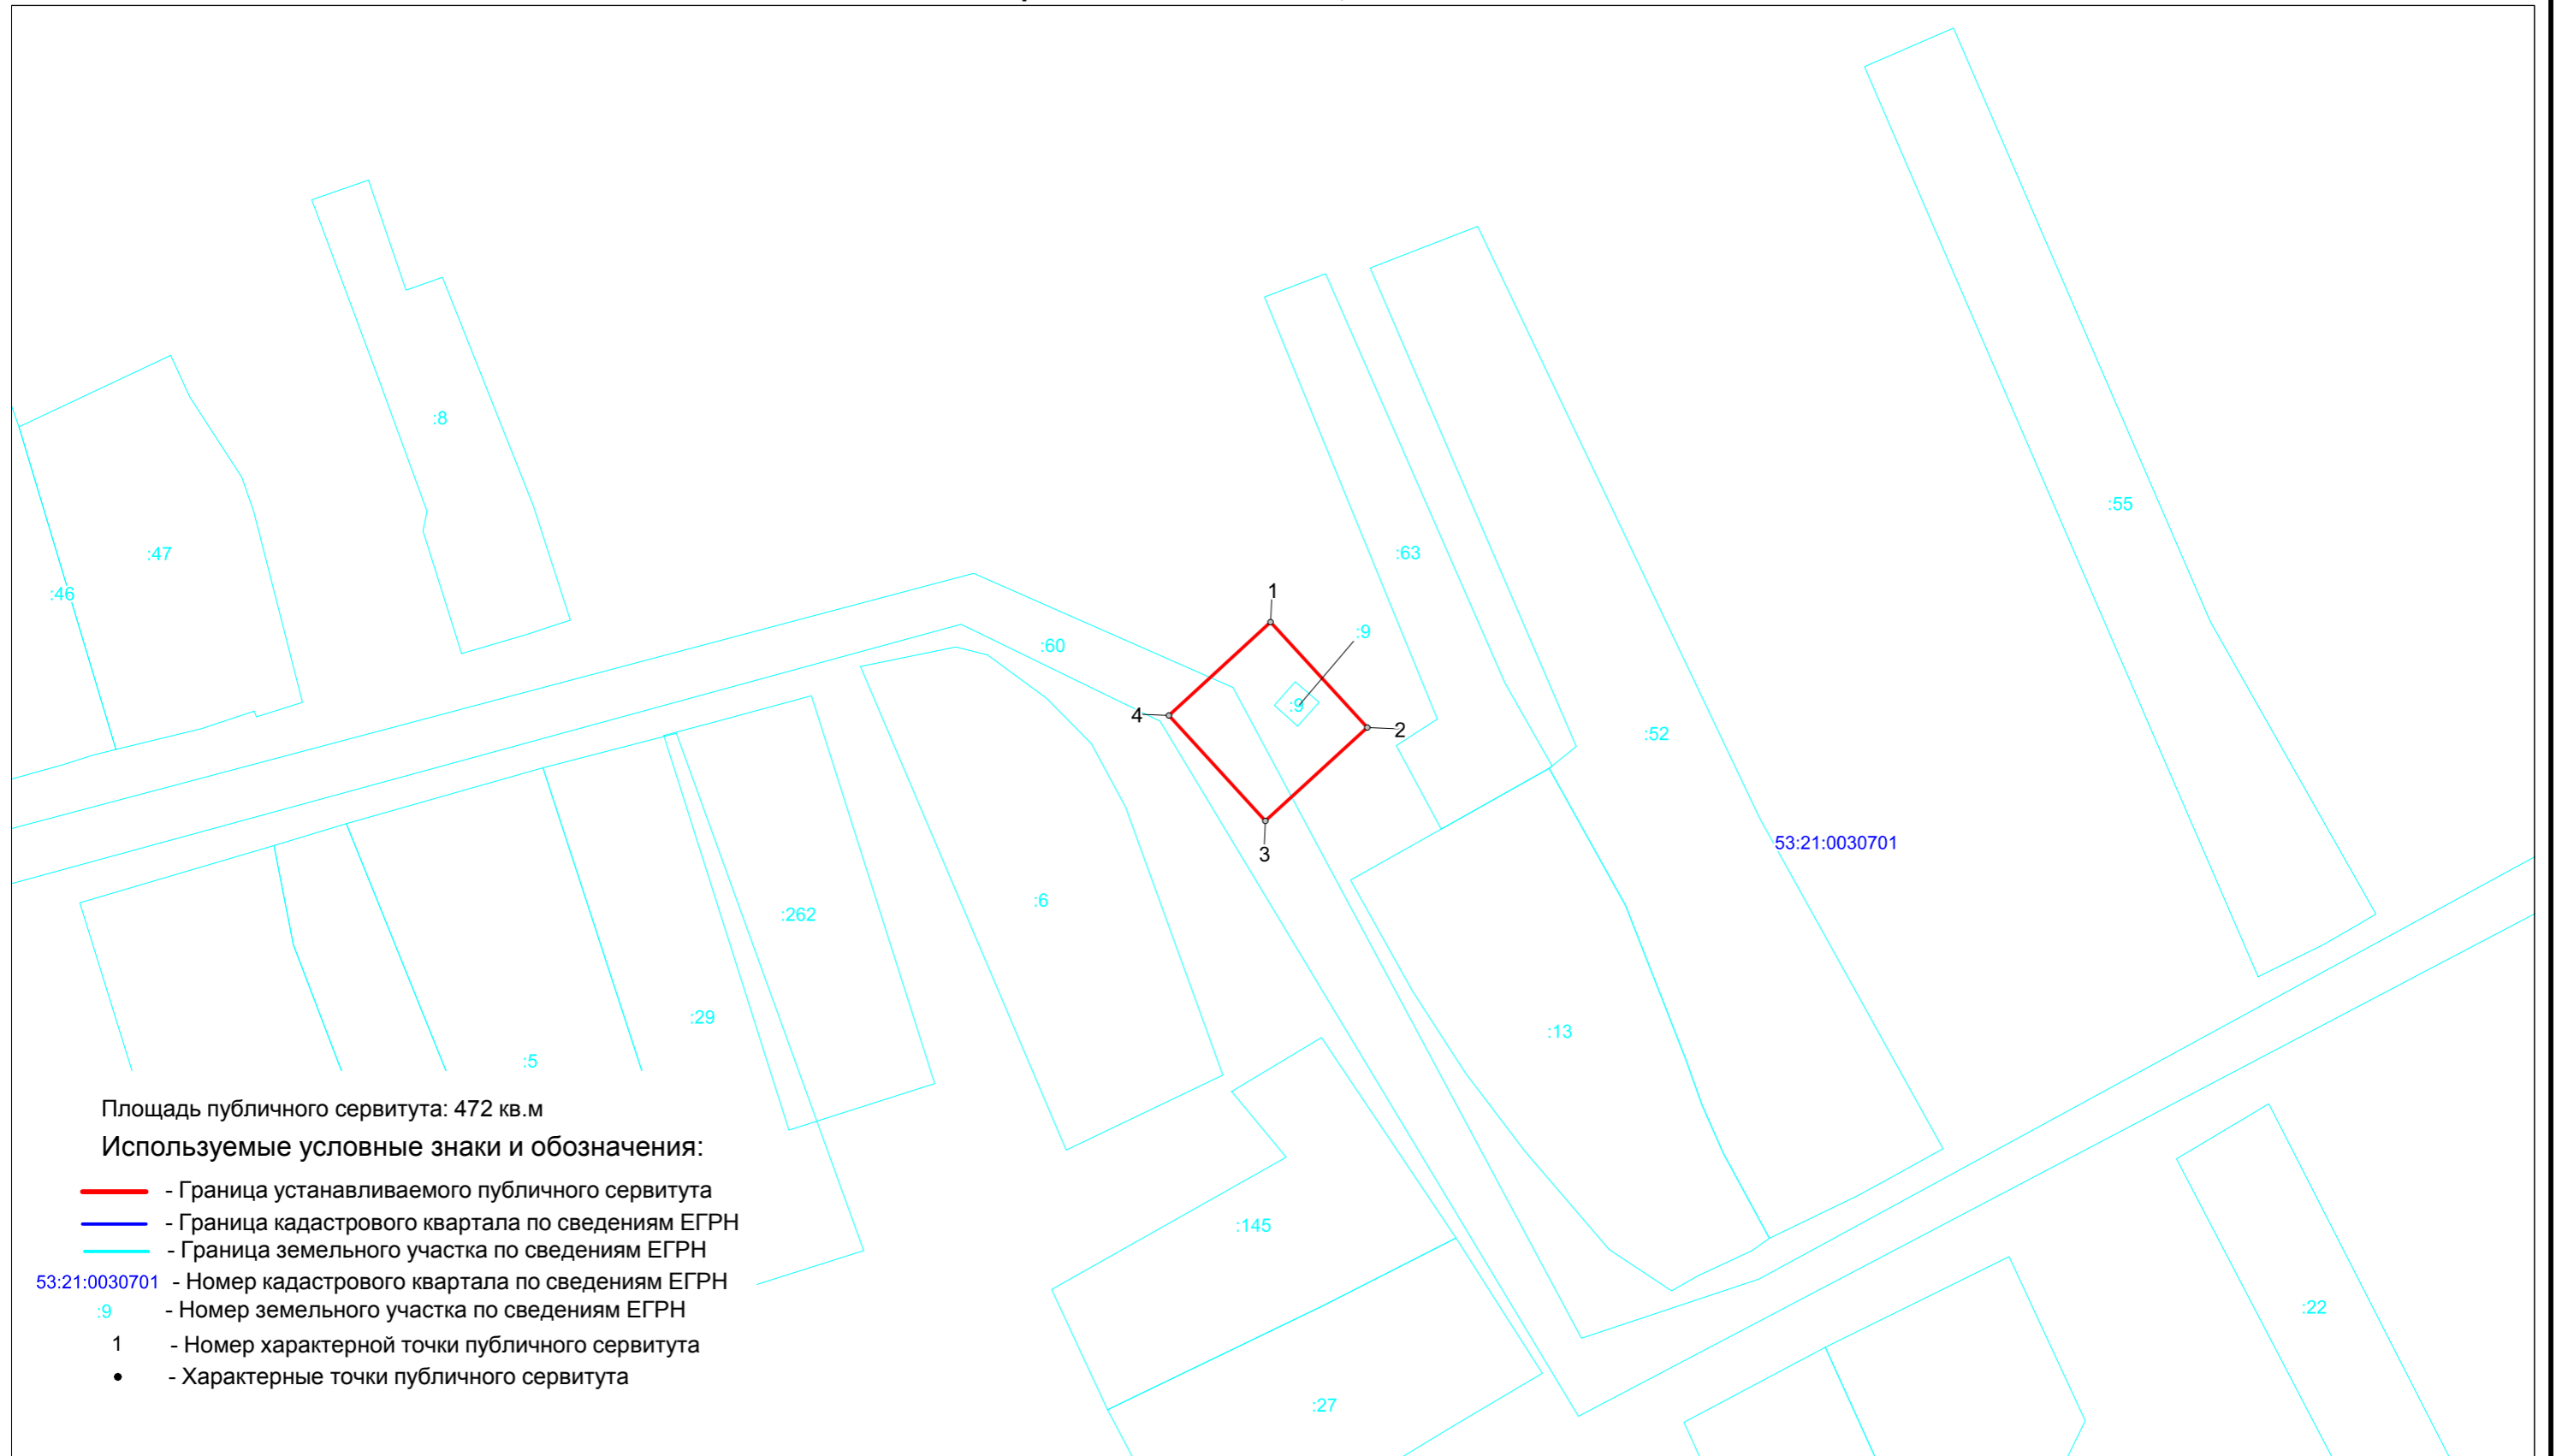

Схема расположения границ публичного сервитута
Здание контейнерного типа КТП-63/10/0,4 "Ванец" Л- 11 РП Закибье

Масштаб 1 : 1000