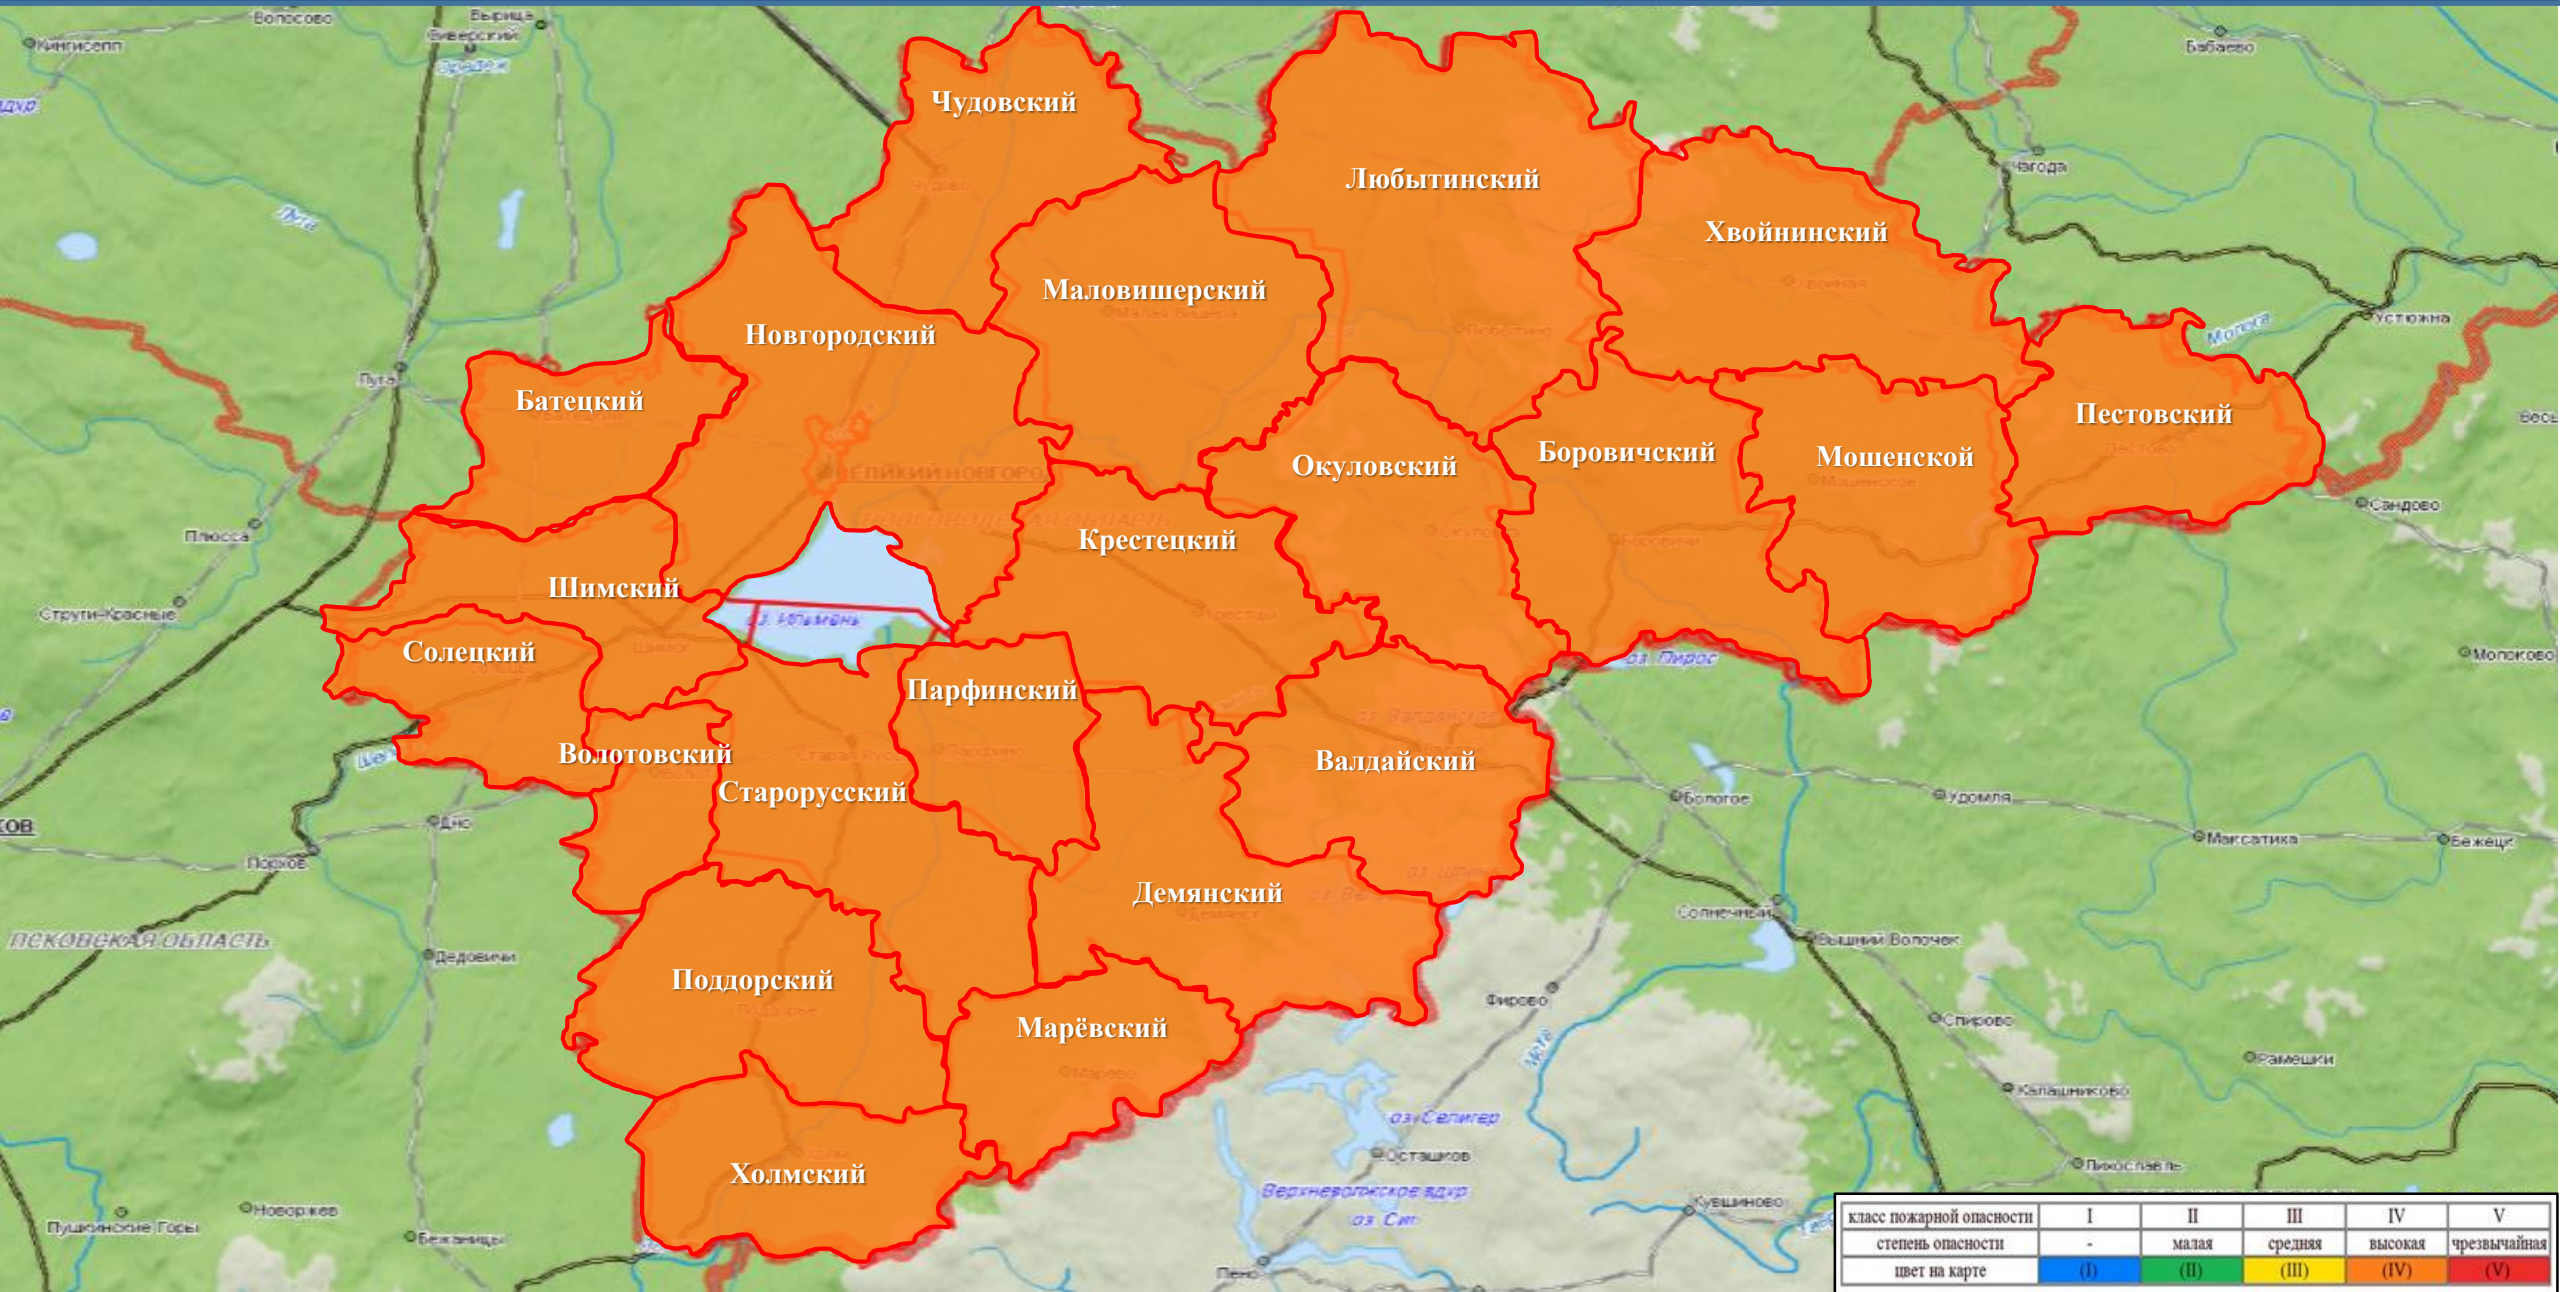

ИНФОРМАЦИОННЫЕ МАТЕРИАЛЫ ПО ВЫСОКИМ КЛАССАМ ПОЖАРНОЙ ОПАСНОСТИ
НА ТЕРРИТОРИИ НОВГОРОДСКОЙ ОБЛАСТИ
(ТЕМПЕРАТУРА ПОВЕРХНОСТИ НА 01.07.2024)

ИНФОРМАЦИОННЫЕ МАТЕРИАЛЫ ПО ВЫСОКИМ КЛАССАМ ПОЖАРНОЙ ОПАСНОСТИ НА ТЕРРИТОРИИ НОВГОРОДСКОЙ ОБЛАСТИ (КЛАССЫ ПОЖАРНОЙ ОПАСНОСТИ НА 01.07.2024)

ИНФОРМАЦИОННЫЕ МАТЕРИАЛЫ ПО ВЫСОКИМ КЛАССАМ ПОЖАРНОЙ ОПАСНОСТИ

ПЕРЕЧЕНЬ НАСЕЛЕННЫХ ПУНКТОВ ПОДВЕРЖЕННЫХ УГРОЗЕ ЛЕСНЫХ ПОЖАРОВ

УТВЕРЖДЕН
распоряжением Правительства
Новгородской области
от 22.03.2024 № 193-рп

ПЕРЕЧЕНЬ

населенных пунктов Новгородской области, подверженных угрозе
лесных пожаров

| № п/п | Наименование района, округа | Наименование населенного пункта, подверженного угрозе лесных пожаров |
|-------|-----------------------------|--|
| 1 | 2 | 3 |
| 1. | Боровичский | п. Кировский |
| 2. | | д. Узмень |
| 3. | | с. Опеченский Посад |
| 4. | | д. Низино |
| 5. | | п. Никитино |
| 6. | | д. Сутоко-Рядок |
| 7. | Валдайский | д. Афанасово |
| 8. | | д. Зелёная Роща |
| 9. | | д. Плотично |
| 10. | | д. Мосолино |
| 11. | Маловишерский | ж/д.ст. Гряды |
| 12. | | п. Дачный |
| 13. | | д. Бурга |
| 14. | | д. Краснёнка |
| 15. | | д. Красное |
| 16. | | д. Заречье |
| 17. | | д. Оксочи |
| 18. | Новгородский | д. Глебово |
| 19. | | д. Волянь |
| 20. | Окуловский | с. Берёзовик |
| 21. | | п. Боровёнка |
| 22. | | д. Завод |
| 23. | | п. Котово |
| 24. | | р.п. Кулотино |
| 25. | | д. Озерки |
| 26. | | г. Окуловка |
| 27. | | д. Пузырёво |
| 28. | | п. Сосновый |
| 29. | | п. Топорок |