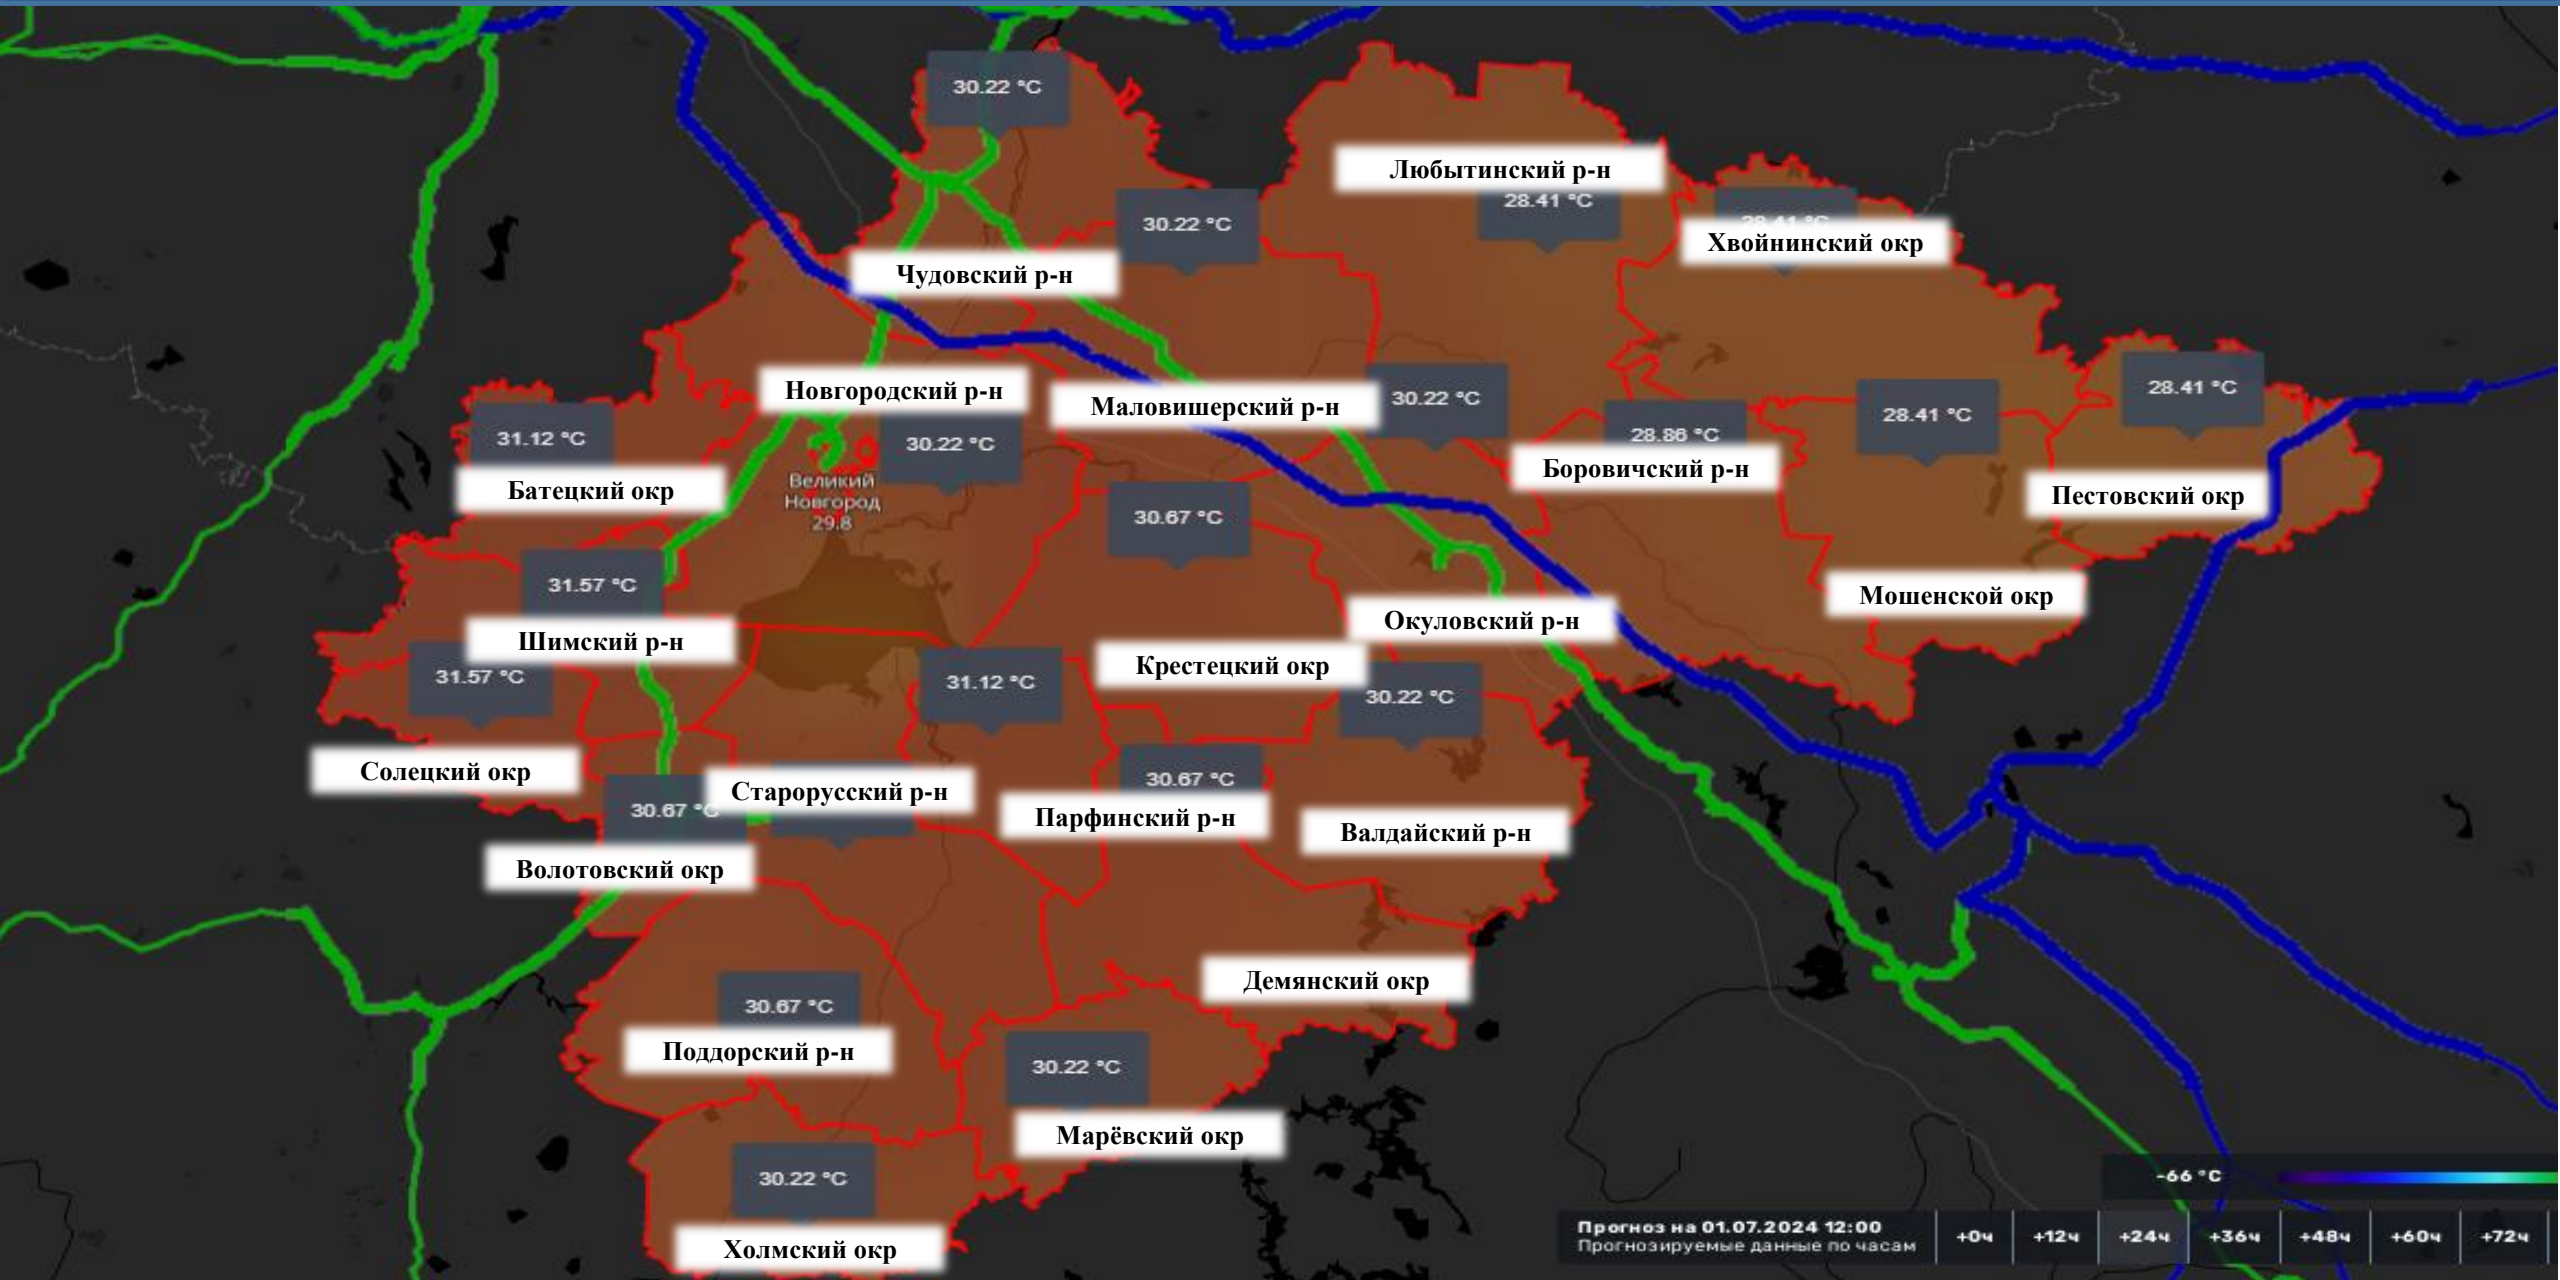

ИНФОРМАЦИОННЫЕ МАТЕРИАЛЫ ПО ВЫСОКИМ КЛАССАМ ПОЖАРНОЙ ОПАСНОСТИ
НА ТЕРРИТОРИИ НОВГОРОДСКОЙ ОБЛАСТИ
(ТЕМПЕРАТУРА ПОВЕРХНОСТИ НА 01.07.2024)

ИНФОРМАЦИОННЫЕ МАТЕРИАЛЫ ПО ВЫСОКИМ КЛАССАМ ПОЖАРНОЙ ОПАСНОСТИ НА ТЕРРИТОРИИ НОВГОРОДСКОЙ ОБЛАСТИ (КЛАССЫ ПОЖАРНОЙ ОПАСНОСТИ НА 01.07.2024)

ИНФОРМАЦИОННЫЕ МАТЕРИАЛЫ ПО ВЫСОКИМ КЛАССАМ ПОЖАРНОЙ ОПАСНОСТИ

ПЕРЕЧЕНЬ НАСЕЛЕННЫХ ПУНКТОВ ПОДВЕРЖЕННЫХ УГРОЗЕ ЛЕСНЫХ ПОЖАРОВ

УТВЕРЖДЕН
распоряжением Правительства
Новгородской области
от 22.03.2024 № 193-рп

ПЕРЕЧЕНЬ

населенных пунктов Новгородской области, подверженных угрозе
лесных пожаров

| № п/п | Наименование района, округа | Наименование населенного пункта, подверженного угрозе лесных пожаров |
|-------|-----------------------------|--|
| 1 | 2 | 3 |
| 1. | Боровичский | п. Кировский |
| 2. | | д. Узмень |
| 3. | | с. Опеченский Посад |
| 4. | | д. Низино |
| 5. | | п. Никитино |
| 6. | | д. Сутоко-Рядок |
| 7. | Валдайский | д. Афанасово |
| 8. | | д. Зелёная Роща |
| 9. | | д. Плотично |
| 10. | | д. Мосолино |
| 11. | Маловишерский | ж/д.ст. Гряды |
| 12. | | п. Дачный |
| 13. | | д. Бурга |
| 14. | | д. Краснёнка |
| 15. | | д. Красное |
| 16. | | д. Заречье |
| 17. | | д. Оксочи |
| 18. | Новгородский | д. Глебово |
| 19. | | д. Волянь |
| 20. | Окуловский | с. Берёзовик |
| 21. | | п. Боровёнка |
| 22. | | д. Завод |
| 23. | | п. Котово |
| 24. | | р.п. Кулотино |
| 25. | | д. Озерки |
| 26. | | г. Окуловка |
| 27. | | д. Пузырёво |
| 28. | | п. Сосновый |
| 29. | | п. Топорок |