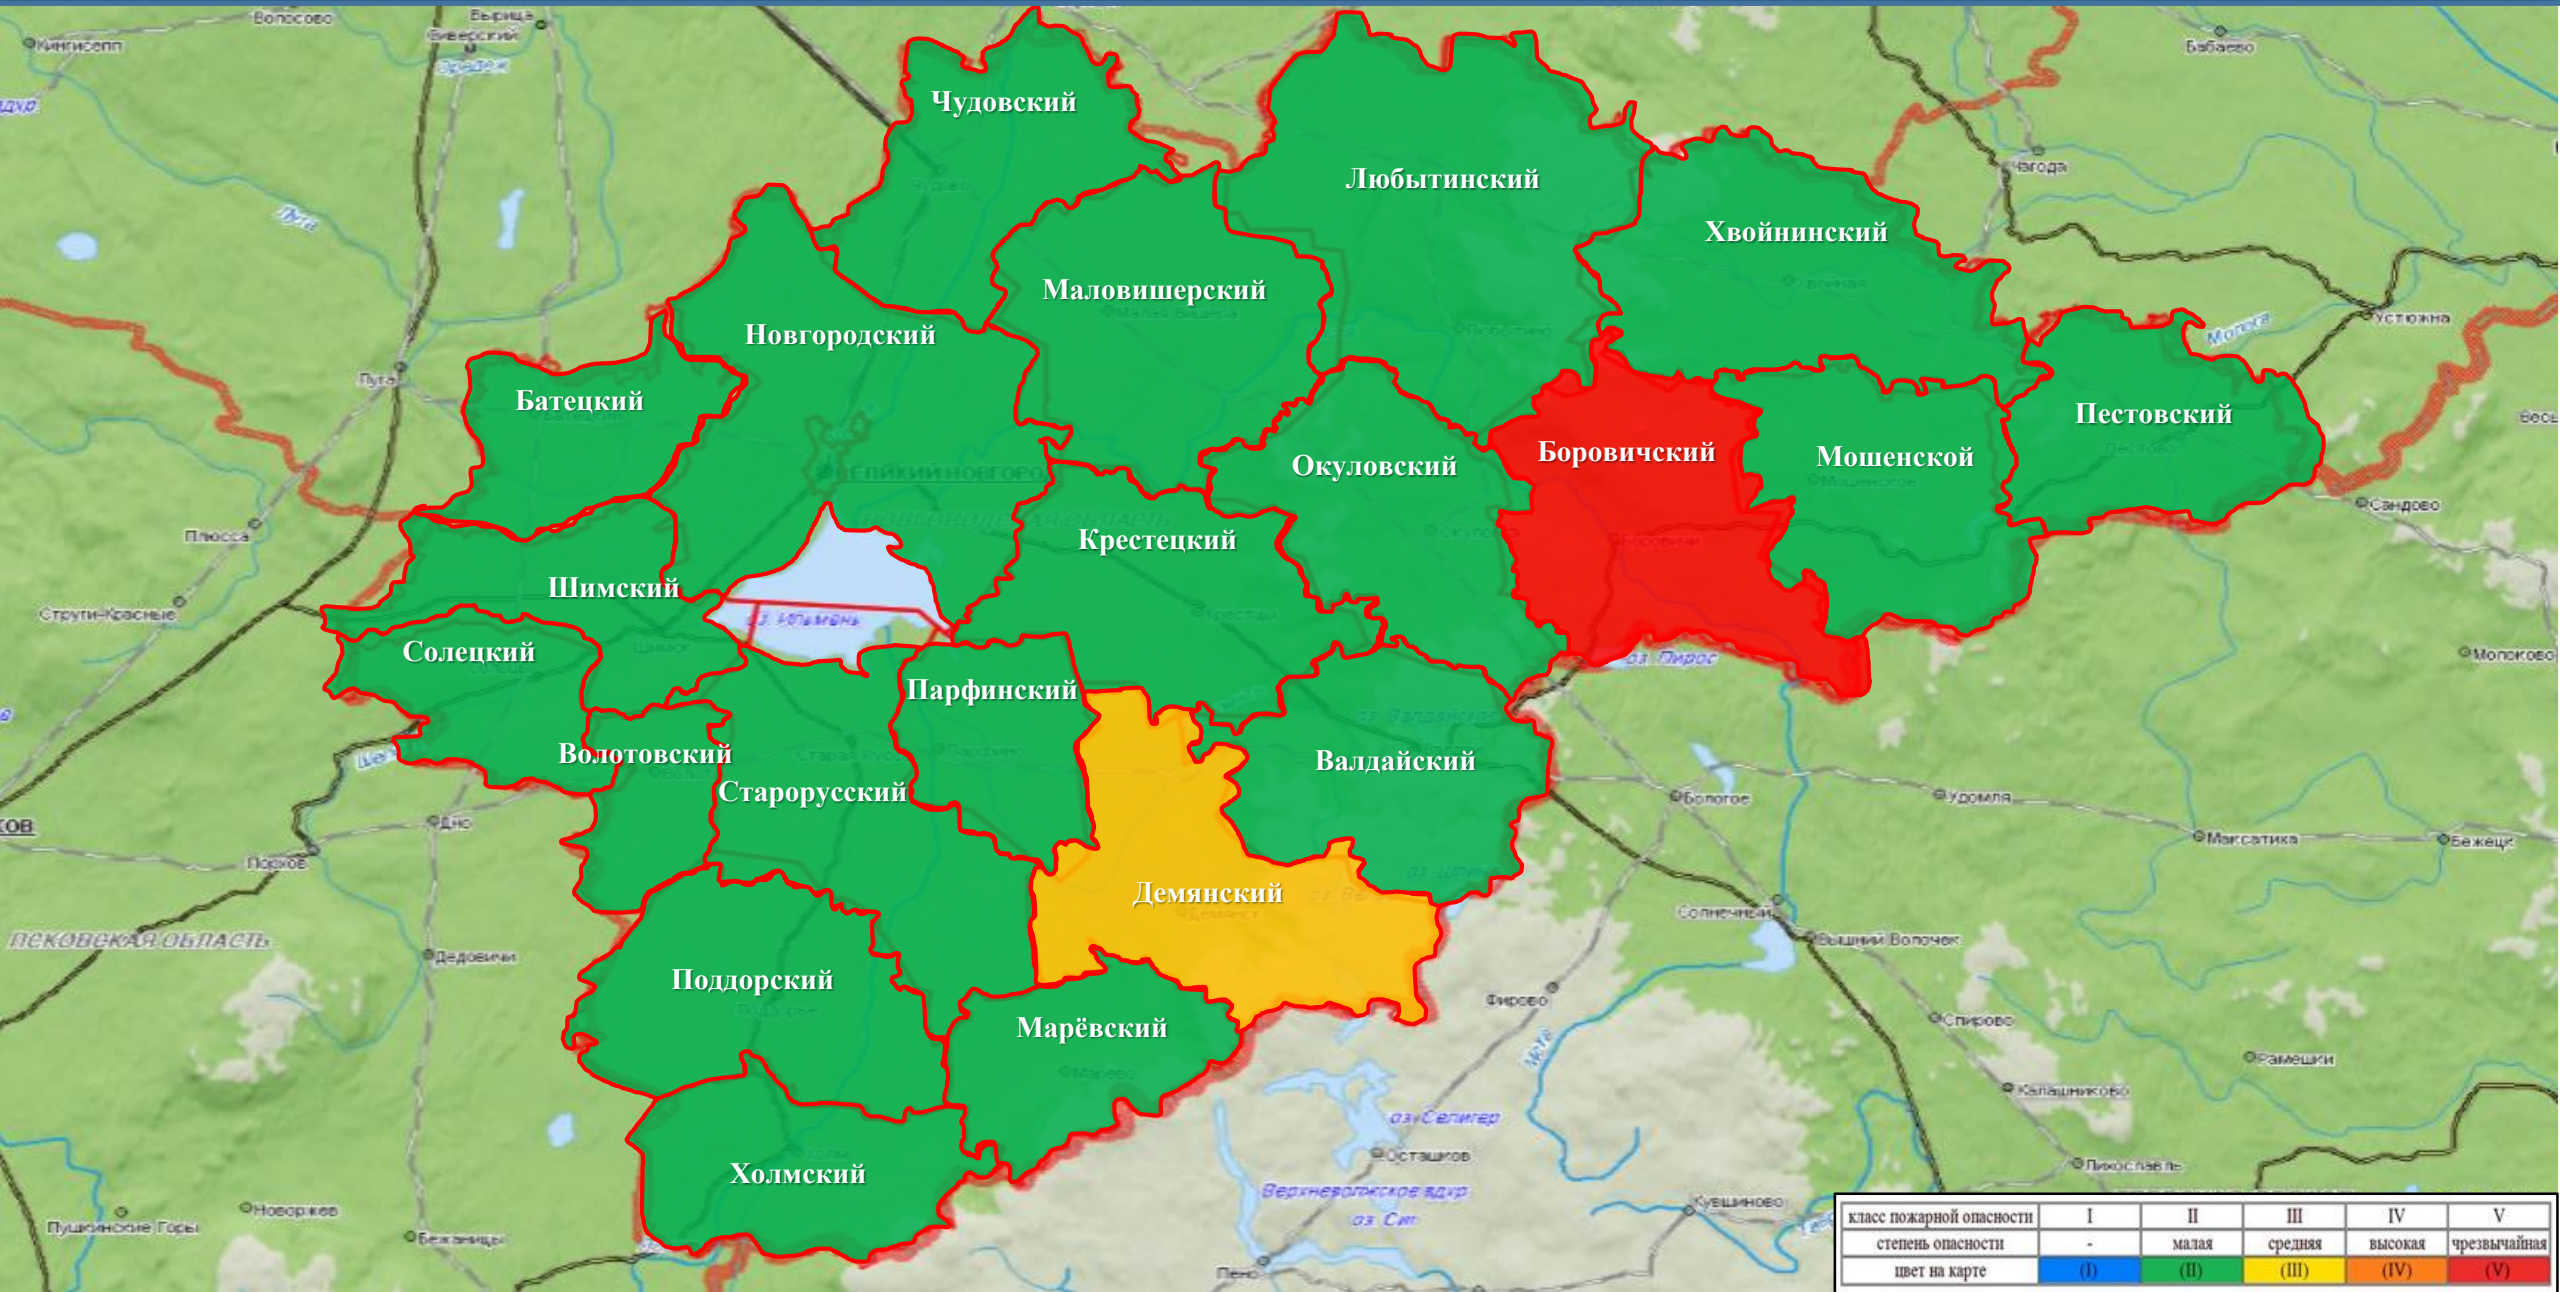

ИНФОРМАЦИОННЫЕ МАТЕРИАЛЫ ПО ВЫСОКИМ КЛАССАМ ПОЖАРНОЙ ОПАСНОСТИ  
НА ТЕРРИТОРИИ НОВГОРОДСКОЙ ОБЛАСТИ  
(ТЕМПЕРАТУРА ПОВЕРХНОСТИ НА 24.07.2024)

ИНФОРМАЦИОННЫЕ МАТЕРИАЛЫ ПО ВЫСОКИМ КЛАССАМ ПОЖАРНОЙ ОПАСНОСТИ  
НА ТЕРРИТОРИИ НОВГОРОДСКОЙ ОБЛАСТИ  
(КЛАССЫ ПОЖАРНОЙ ОПАСНОСТИ НА 24.07.2024)

класс пожарной опасности	I	II	III	IV	V
степень опасности	-	малая	средняя	высокая	чрезвычайная
цвет на карте	(I)	(II)	(III)	(IV)	(V)

### ПЕРЕЧЕНЬ

населенных пунктов Новгородской области, подверженных угрозе  
лесных пожаров

№ п/п	Наименование района, округа	Наименование населенного пункта, подверженного угрозе лесных пожаров
1	2	3
1.	Боровичский	п. Кировский
2.		д. Узмень
3.		с. Опеченский Посад
4.		д. Низино
5.		п. Никитино
6.		д. Сутоко-Рядок
7.	Валдайский	д. Афанасово
8.		д. Зелёная Роща
9.		д. Плотично
10.		д. Мосолино
11.	Маловишерский	ж/д.ст. Гряды
12.		п. Дачный
13.		д. Бурга
14.		д. Краснёнка
15.		д. Красное
16.		д. Заречье
17.		д. Оксочи
18.	Новгородский	д. Глебово
19.		д. Волянь
20.	Окуловский	с. Берёзовик
21.		п. Боровёнка
22.		д. Завод
23.		п. Котово
24.		р.п. Кулотино
25.		д. Озерки
26.		г. Окуловка
27.		д. Пузырёво
28.		п. Сосновый
29.		п. Топорок