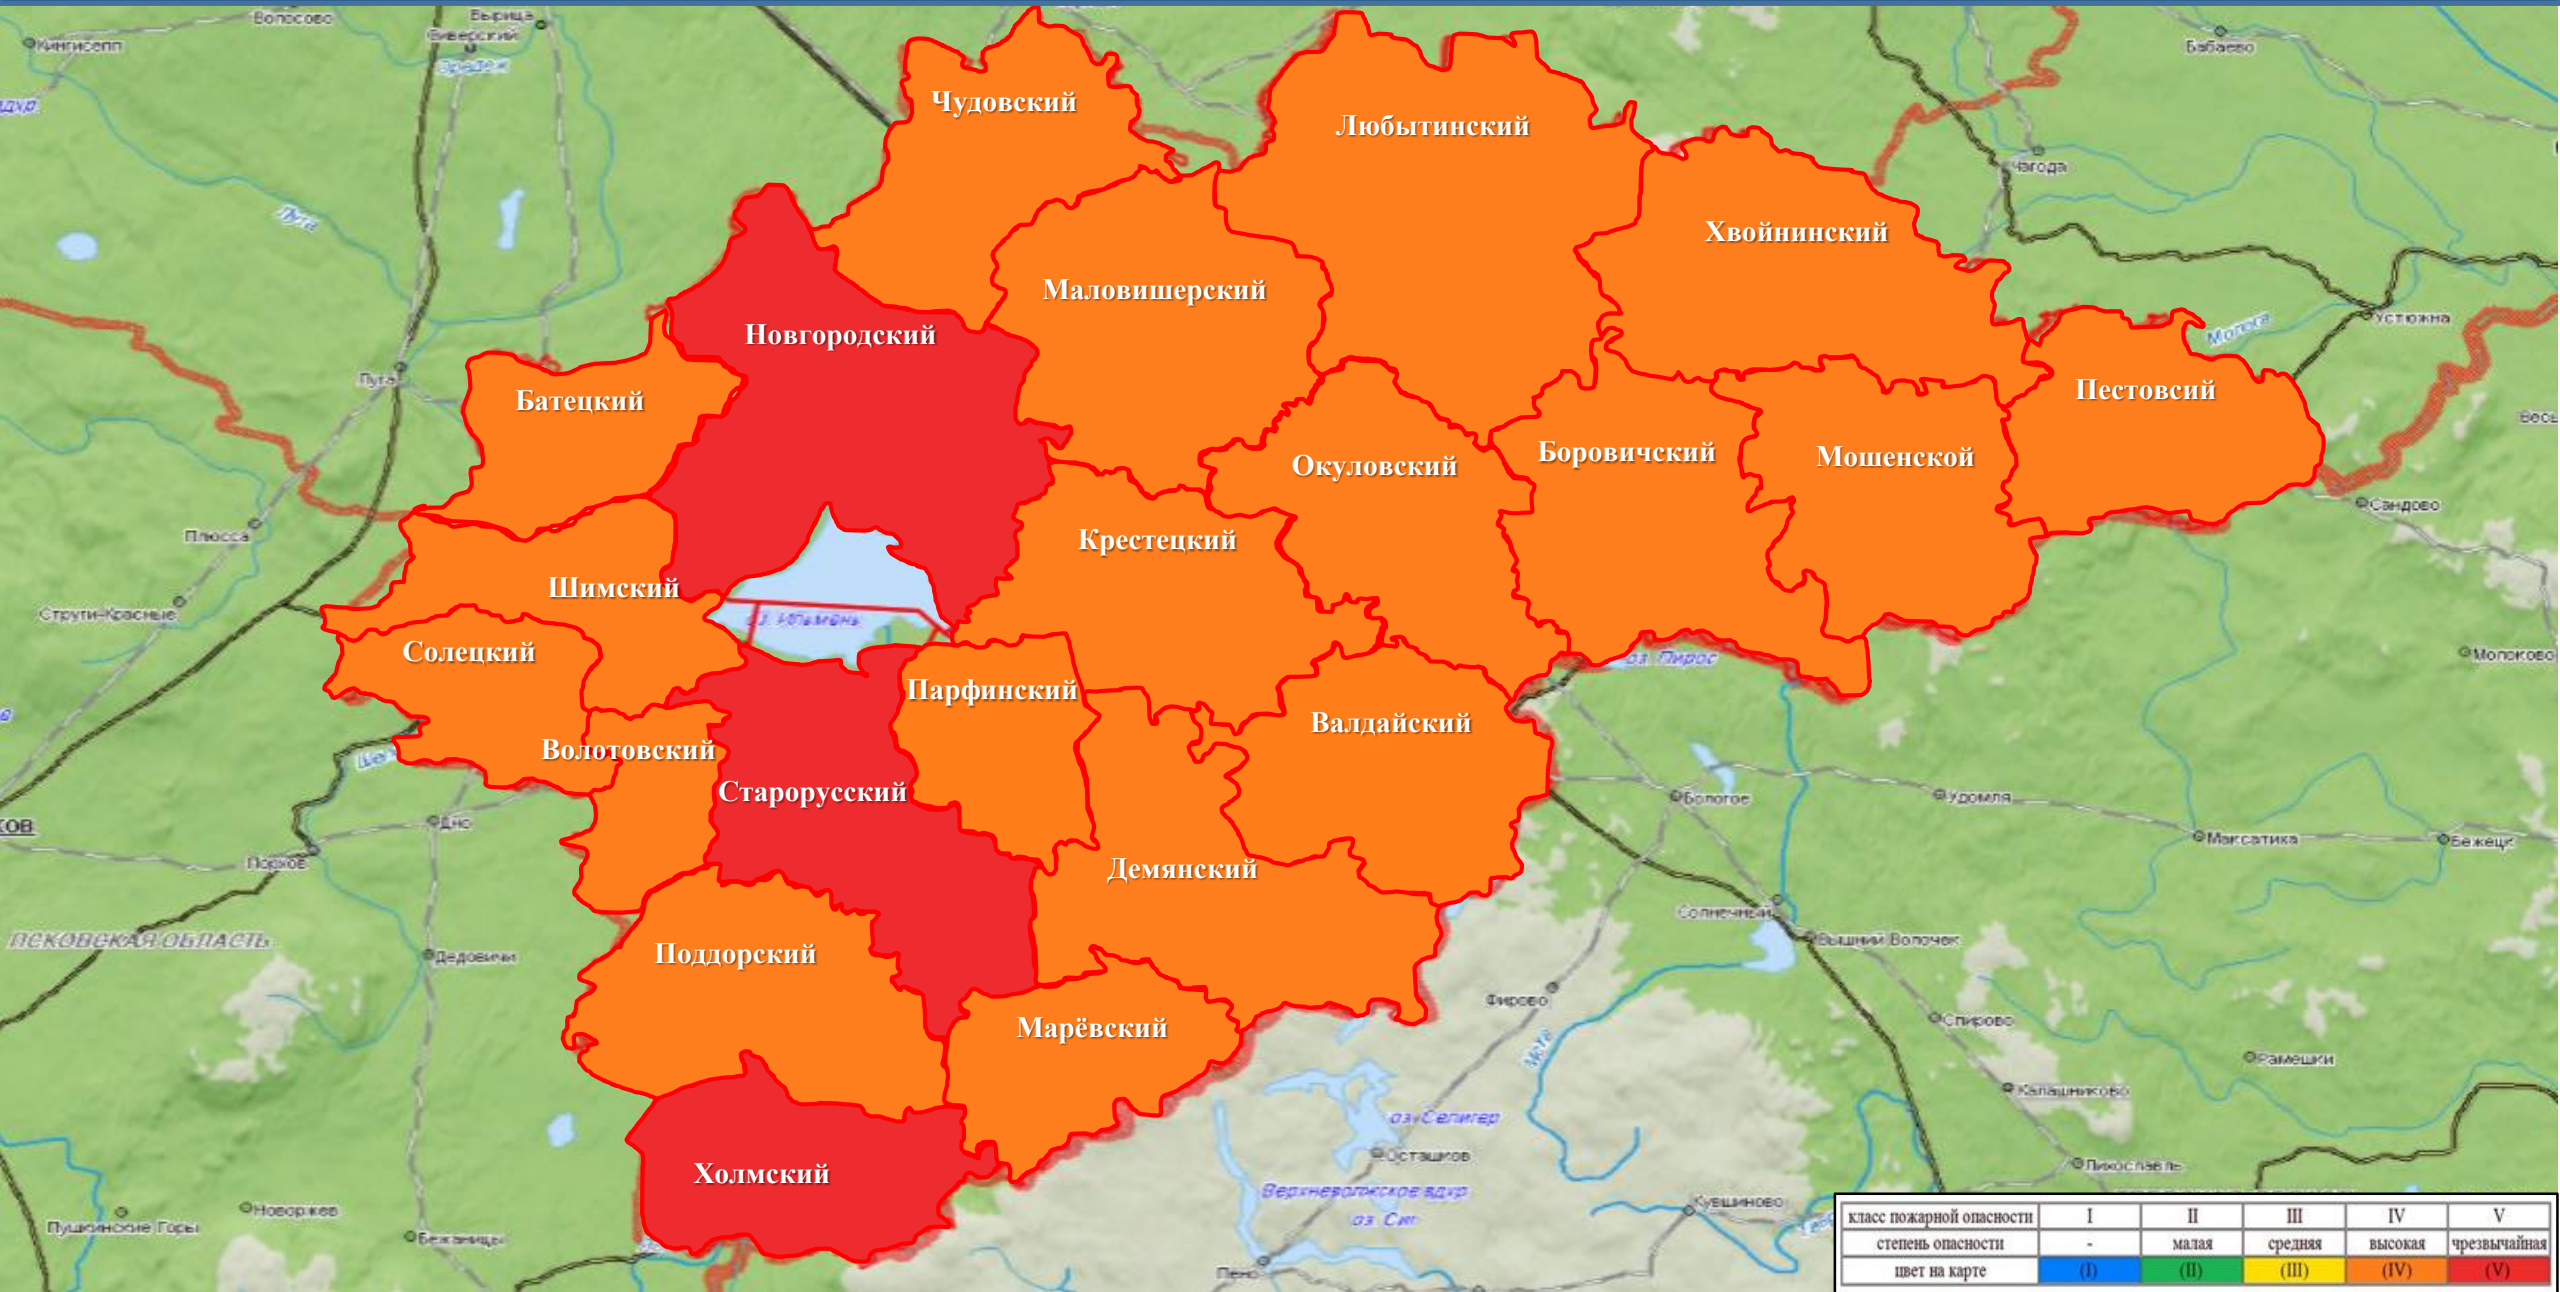

ИНФОРМАЦИОННЫЕ МАТЕРИАЛЫ ПО ВЫСОКИМ КЛАССАМ ПОЖАРНОЙ ОПАСНОСТИ
НА ТЕРРИТОРИИ НОВГОРОДСКОЙ ОБЛАСТИ
(ИНДЕКС ПОЖАРНОЙ ОПАСНОСТИ НА 11.05.2023)

ИНФОРМАЦИОННЫЕ МАТЕРИАЛЫ ПО ВЫСОКИМ КЛАССАМ ПОЖАРНОЙ ОПАСНОСТИ
НА ТЕРРИТОРИИ НОВГОРОДСКОЙ ОБЛАСТИ
(КЛАССЫ ПОЖАРНОЙ ОПАСНОСТИ НА 11.05.2023)

класс пожарной опасности	I	II	III	IV	V
степень опасности	-	малая	средняя	высокая	чрезвычайная
цвет на карте	(I)	(II)	(III)	(IV)	(V)

ИНФОРМАЦИОННЫЕ МАТЕРИАЛЫ ПО ВЫСОКИМ КЛАССАМ ПОЖАРНОЙ ОПАСНОСТИ ПЕРЕЧЕНЬ НАСЕЛЕННЫХ ПУНКТОВ ПОДВЕРЖЕННЫХ УГРОЗЕ ЛЕСНЫХ ПОЖАРОВ

№ п/п	Наименование района, округа	Наименование населенного пункта, подверженного угрозе лесных пожаров
1	2	3
1.	Боровичский	п. Кировский
2.		д. Узмень
3.		с. Опеченский Посад
4.		д. Низино
5.		п. Никитино
6.		д. Сутоко-Рядок
7.	Валдайский	д. Афанасово
8.		д. Зелёная Роща
9.		д. Плотишно
10.		д. Мосолино
11.	Маловишерский	ж/д. ст. Гряды
12.		п. Дачный
13.		д. Бурга
14.		д. Краснёнка
15.		д. Красное
16.		д. Заречье
17.		д. Оксочи
18.	Новгородский	д. Глебово
19.		д. Волынь
20.	Окуловский	с. Берёзовик
21.		п. Боровёнка
22.		д. Завод

23.		п. Котово
24.		р.п. Кулотино
25.		д. Озерки
26.		г. Окуловка
27.		д. Пузырёво
28.		п. Сосновый
29.		п. Топорок
30.		ж/д. ст. Торбино
31.	Солецкий	д. Велебицы
32.		д. Сосновка
33.	Парфинский	д. Налючи
34.		д. Новая Деревня
35.		д. Сергеево
36.		д. Федорково
37.	Крестецкий	д. Волна
38.	Хвойнинский	с. Анциферово
39.		д. Горка
40.		ж/д. ст. Кабожа
41.		с. Левоча
42.		д. Миголощи
43.		д. Мякишево
44.		с. Песь
45.		р.п. Хвойная
46.		п. Юбилейный