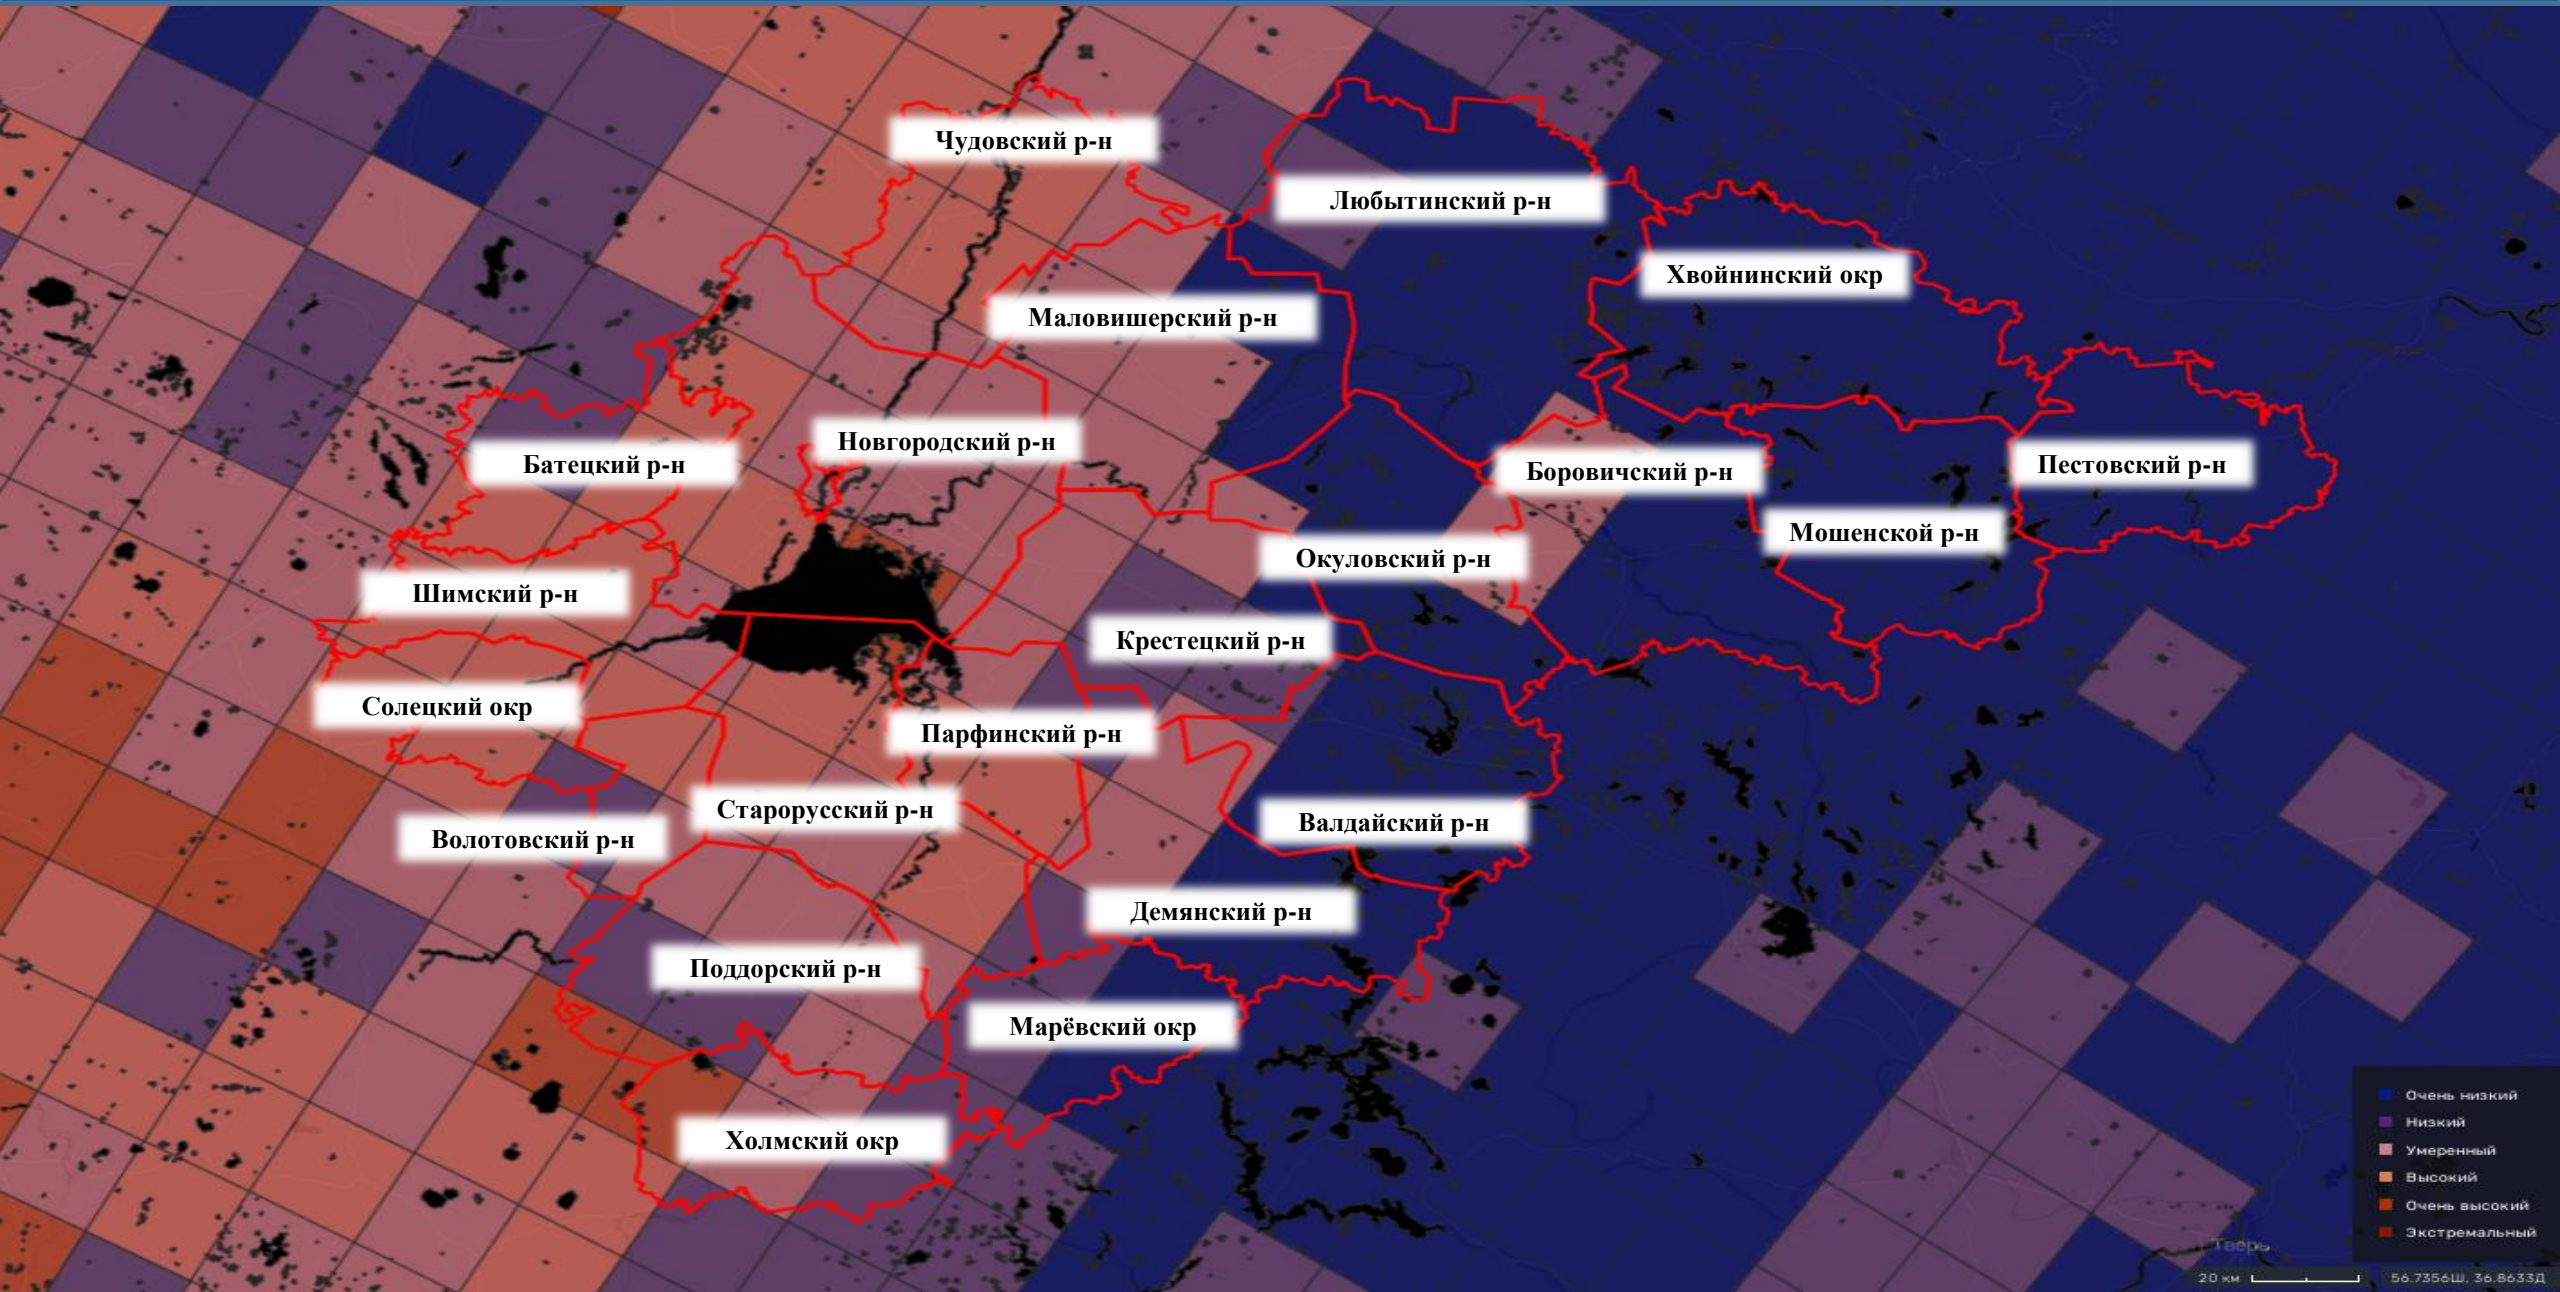

ИНФОРМАЦИОННЫЕ МАТЕРИАЛЫ ПО ВЫСОКИМ КЛАССАМ ПОЖАРНОЙ ОПАСНОСТИ
НА ТЕРРИТОРИИ НОВГОРОДСКОЙ ОБЛАСТИ
(ИНДЕКС ПОЖАРНОЙ ОПАСНОСТИ НА 11.05.2023)

ИНФОРМАЦИОННЫЕ МАТЕРИАЛЫ ПО ВЫСОКИМ КЛАССАМ ПОЖАРНОЙ ОПАСНОСТИ
НА ТЕРРИТОРИИ НОВГОРОДСКОЙ ОБЛАСТИ
(КЛАССЫ ПОЖАРНОЙ ОПАСНОСТИ НА 11.05.2023)

класс пожарной опасности	I	II	III	IV	V
степень опасности	-	малая	средняя	высокая	чрезвычайная
цвет на карте	(I)	(II)	(III)	(IV)	(V)

ИНФОРМАЦИОННЫЕ МАТЕРИАЛЫ ПО ВЫСОКИМ КЛАССАМ ПОЖАРНОЙ ОПАСНОСТИ ПЕРЕЧЕНЬ НАСЕЛЕННЫХ ПУНКТОВ ПОДВЕРЖЕННЫХ УГРОЗЕ ЛЕСНЫХ ПОЖАРОВ

№ п/п	Наименование района, округа	Наименование населенного пункта, подверженного угрозе лесных пожаров
1	2	3
1.	Боровичский	п. Кировский
2.		д. Узмень
3.		с. Опеченский Посад
4.		д. Низино
5.		п. Никитино
6.		д. Сутоко-Рядок
7.	Валдайский	д. Афанасово
8.		д. Зелёная Роща
9.		д. Плотишно
10.		д. Мосолино
11.	Маловишерский	ж/д. ст. Гряды
12.		п. Дачный
13.		д. Бурга
14.		д. Краснёнка
15.		д. Красное
16.		д. Заречье
17.		д. Оксочи
18.	Новгородский	д. Глебово
19.		д. Волынь
20.	Окуловский	с. Берёзовик
21.		п. Боровёнка
22.		д. Завод

23.		п. Котово
24.		р.п. Кулотино
25.		д. Озерки
26.		г. Окуловка
27.		д. Пузырёво
28.		п. Сосновый
29.		п. Топорок
30.		ж/д. ст. Торбино
31.	Солецкий	д. Велебицы
32.		д. Сосновка
33.	Парфинский	д. Налючи
34.		д. Новая Деревня
35.		д. Сергеево
36.		д. Федорково
37.	Крестецкий	д. Волна
38.	Хвойнинский	с. Анциферово
39.		д. Горка
40.		ж/д. ст. Кабожа
41.		с. Левоча
42.		д. Миголощи
43.		д. Мякишево
44.		с. Песь
45.		р.п. Хвойная
46.		п. Юбилейный