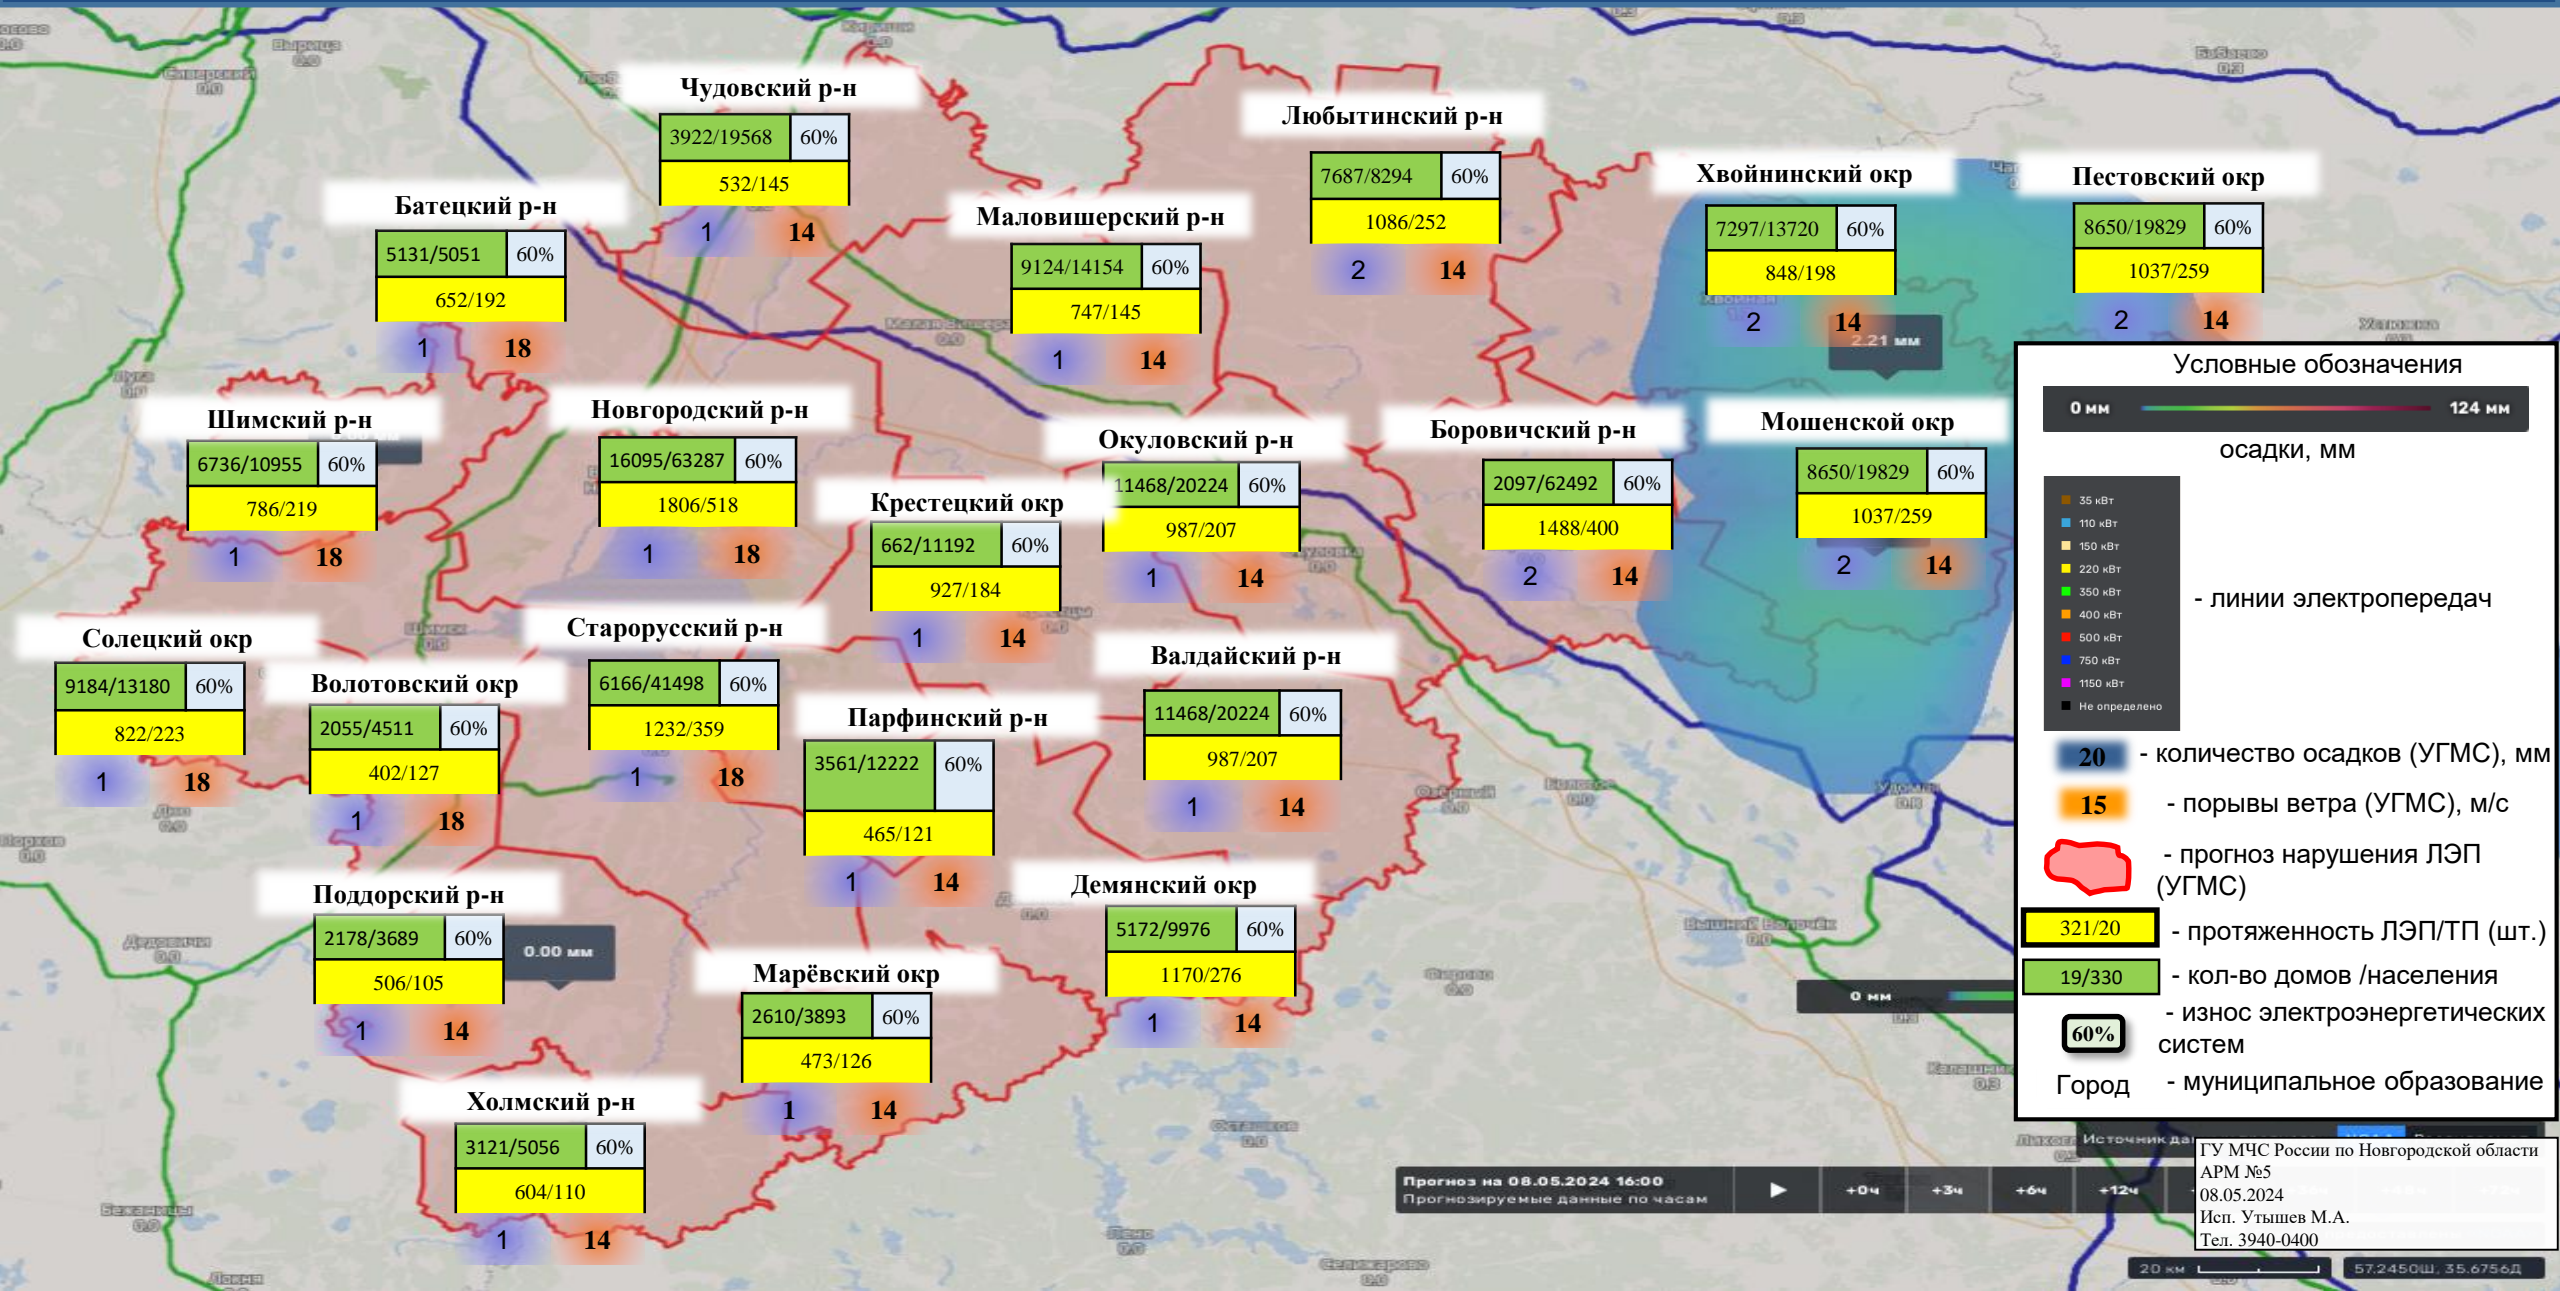

2178/3689 60%
506/105

1 14

Марёвский окр

2610/3893 60%
473/126

1 14

Холмский р-н

3121/5056 60%
604/110

1 14

ИНФОРМАЦИОННЫЕ МАТЕРИАЛЫ ПО ОСАДКАМ НА ТЕРРИТОРИИ НОВГОРОДСКОЙ ОБЛАСТИ (РИСК НАРУШЕНИЯ ЭЛЕКТРОСНАБЖЕНИЯ НА 08.05.2024)

Чудовский р-н

Любытинский р-н

Хвойнинский окр

Пестовский окр

Батецкий р-н

Маловишерский р-н