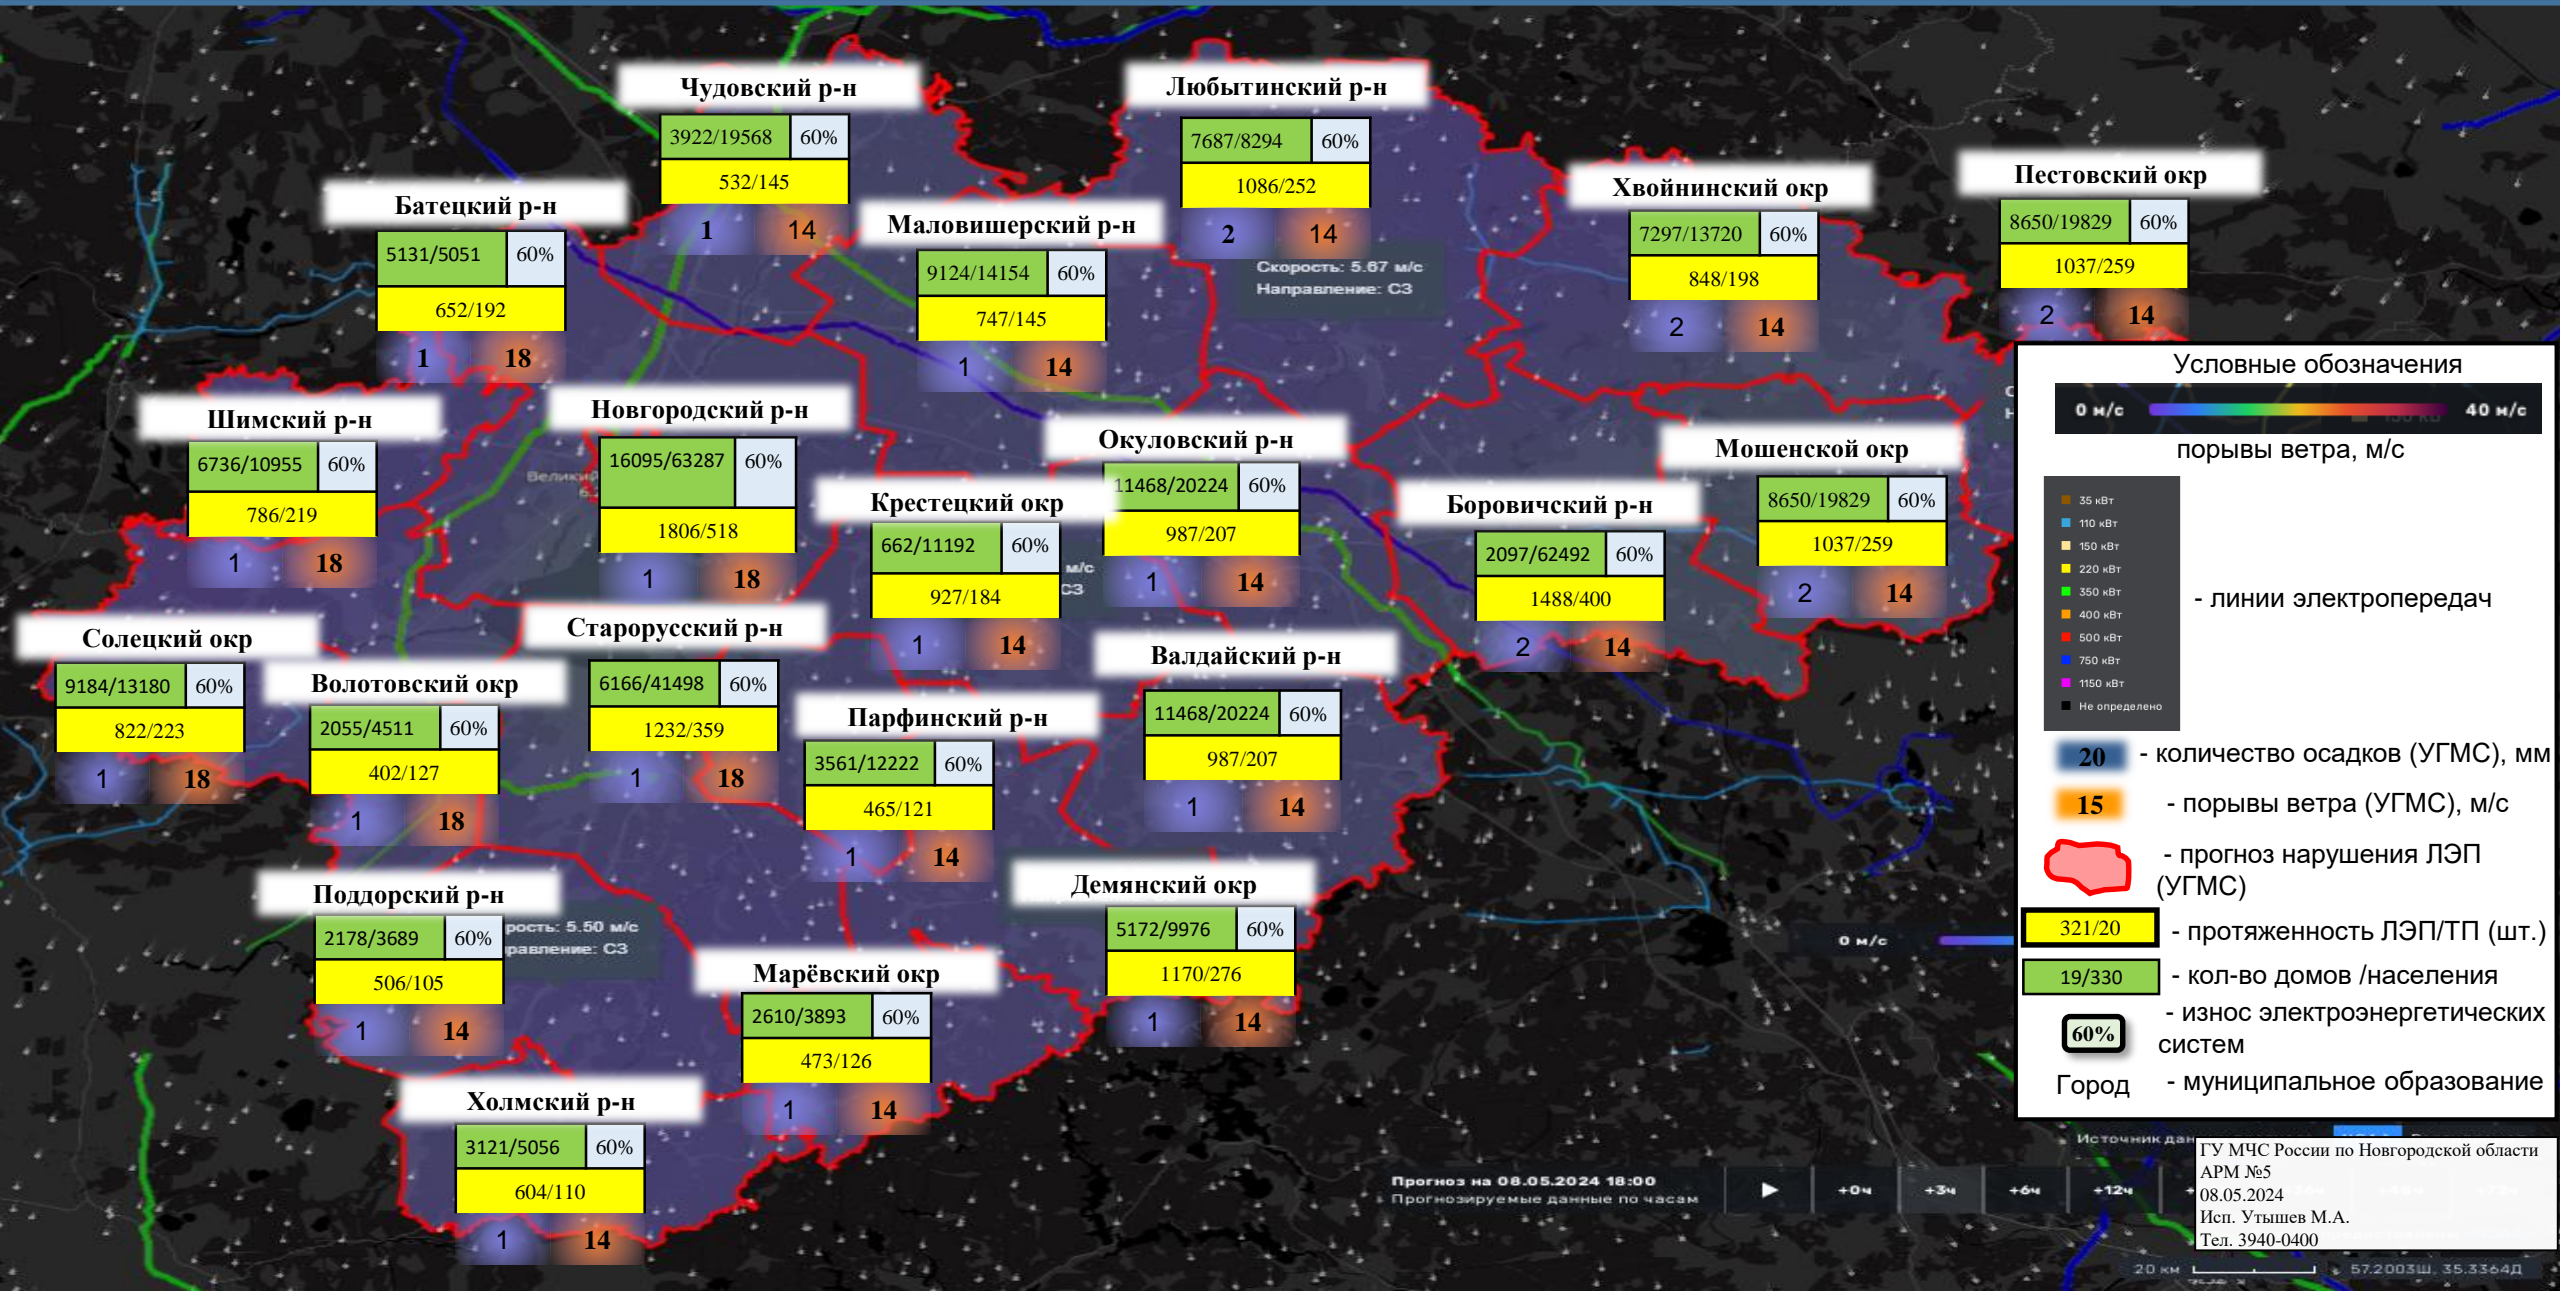

ИНФОРМАЦИОННЫЕ МАТЕРИАЛЫ ПО ПОРЫВАМ ВЕТРА НА ТЕРРИТОРИИ НОВГОРОДСКОЙ ОБЛАСТИ (РИСК НАРУШЕНИЯ ЭЛЕКТРОСНАБЖЕНИЯ НА 08.05.2024)

Условные обозначения

0 м/с — **40 м/с**
порывы ветра, м/с

- 35 кВт
- 110 кВт
- 150 кВт
- 220 кВт
- 350 кВт
- 400 кВт
- 600 кВт
- 750 кВт
- 1150 кВт
- Не определено

- линии электропередач

20 - количество осадков (УГМС), мм

15 - порывы ветра (УГМС), м/с

60% - прогноз нарушения ЛЭП (УГМС)

321/20 - протяженность ЛЭП/ТП (шт.)

19/330 - кол-во домов /населения

60% - износ электроэнергетических систем