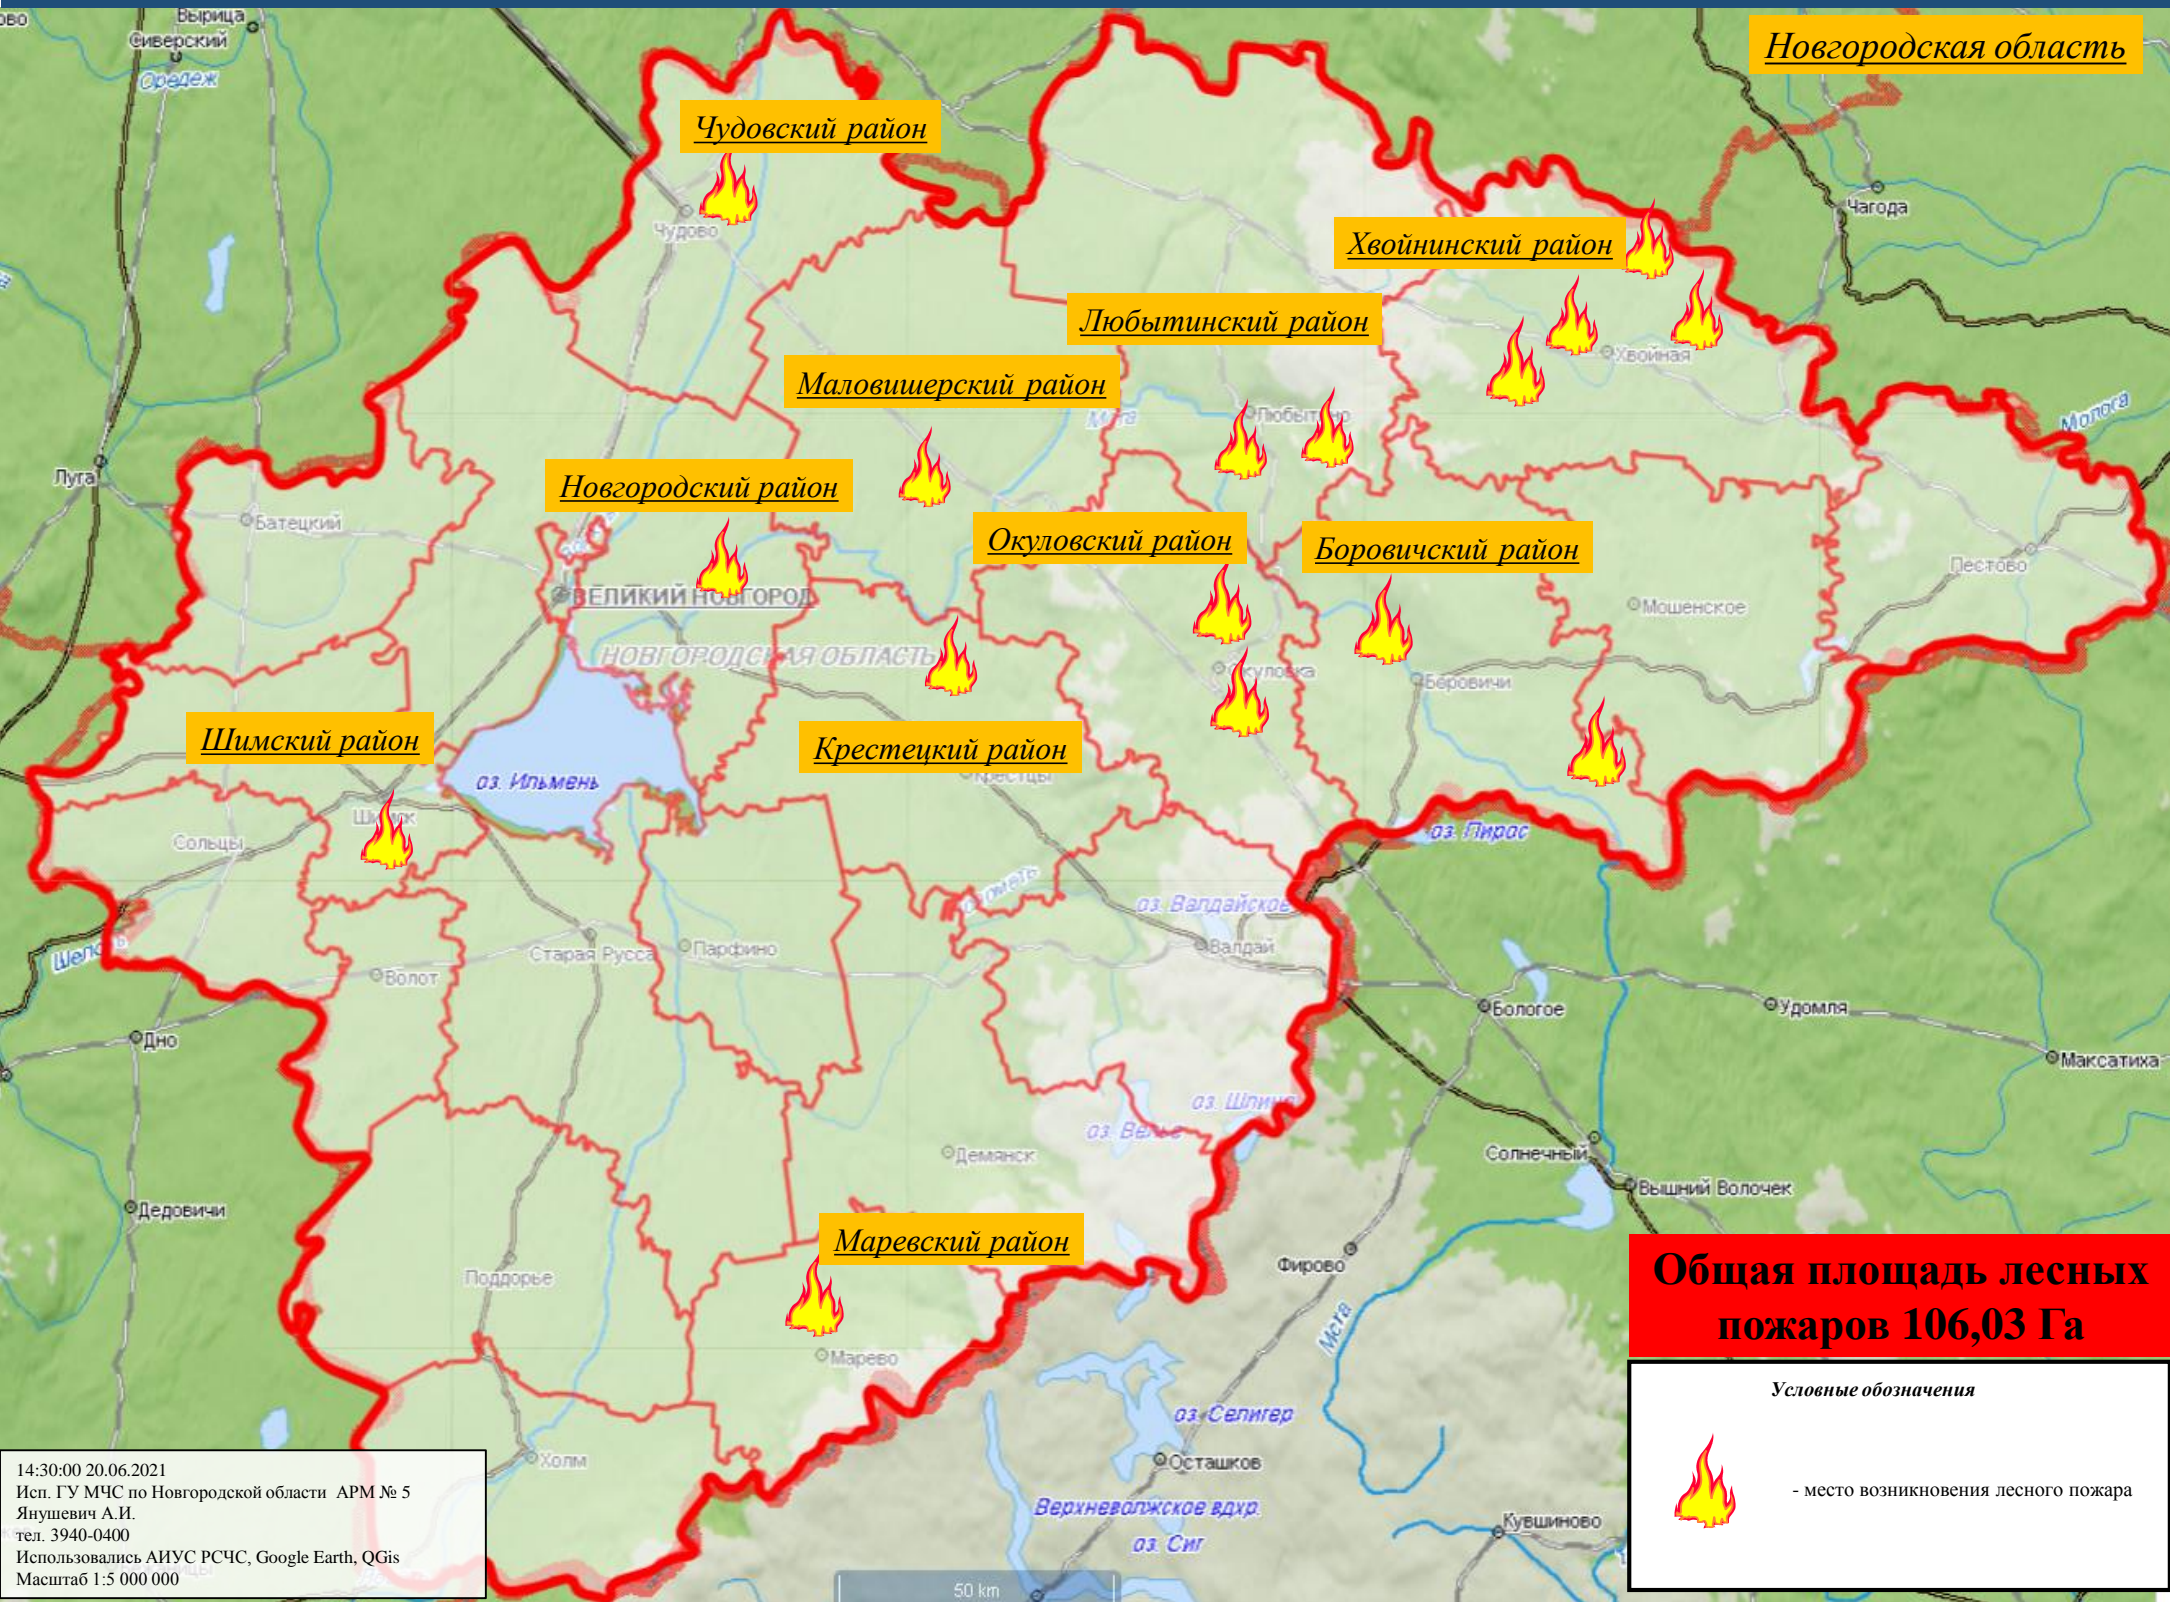

# ПРОГНОЗ ВЕТРОВОЙ НАГРУЗКИ НА ТЕРРИТОРИИ НОВГОРОДСКОЙ ОБЛАСТИ (с 20.06.2021 по 23.06.2021)

ИНФОРМАЦИОННЫЕ МАТЕРИАЛЫ СВЯЗАННЫЕ С ОПАСНЫМИ  
ЯВЛЕНИЯМИ ПОГОДЫ НА ТЕРРИТОРИИ НОВГОРОДСКОЙ ОБЛАСТИ  
(РИСК НАРУШЕНИЯ ЭНЕРГОСНАБЖЕНИЯ С 20.06.2021 ПО 23.06.2021)

ИНФОРМАЦИОННЫЕ МАТЕРИАЛЫ ПО ЛЕСНЫМ ПОЖАРАМ  
НА ТЕРРИТОРИИ НОВГОРОДСКОЙ ОБЛАСТИ ВОЗНИКШИМ В 2021 г.

СВЕДЕНИЯ ПО ПЛЯЖАМ И МЕСТАМ МАССОВОГО КУПАНИЯ  
НА ТЕРРИТОРИИ БОРОВИЧСКОГО РАЙОНА НОВГОРОДСКОЙ ОБЛАСТИ.

Новгородская область

Боровичский район

Боровичский район, оз.Дуденево  
МАУ ДОЛ «Дуденево»  
Администрация Боровичского района  
территория пляжа - 250 кв.метров

СВЕДЕНИЯ ПО ПЛЯЖАМ И МЕСТАМ МАССОВОГО КУПАНИЯ  
НА ТЕРРИТОРИИ НОВГОРОДСКОГО РАЙОНА НОВГОРОДСКОЙ ОБЛАСТИ.

Новгородская область

Новгородский район

Новгородский район,  
д. Вольнь, р. Вишера,  
МАУ ДЗОЛ «Вольнь»  
Администрация Новгородского района  
территория пляжа - 700 кв.метров