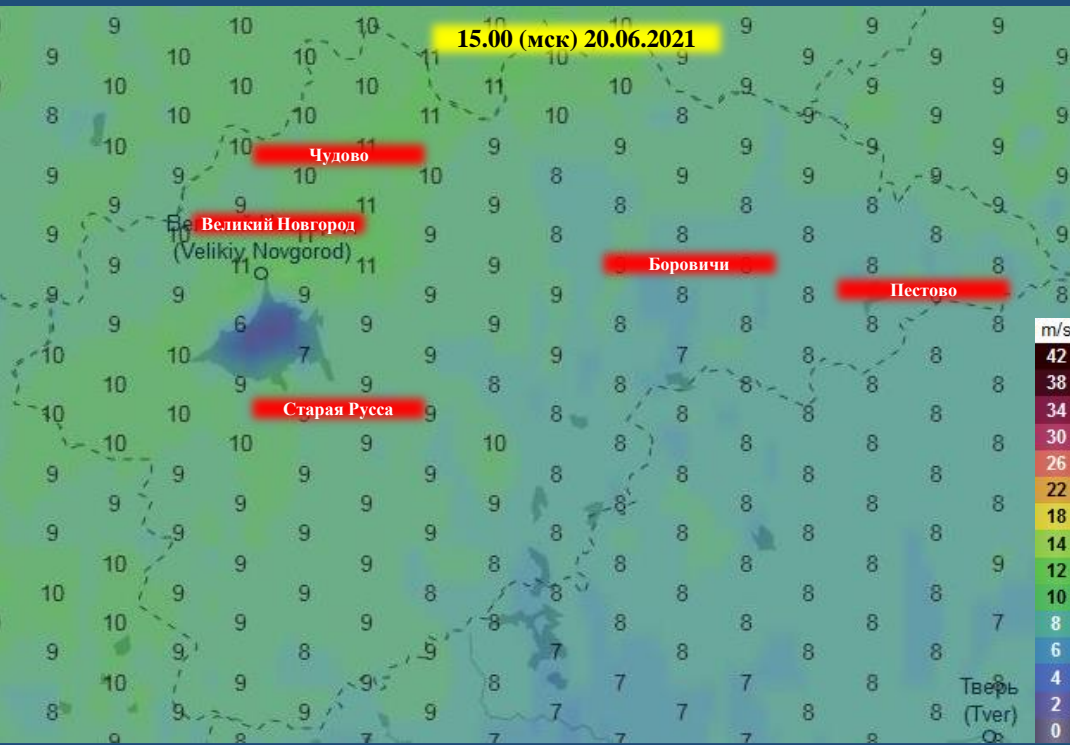

# ПРОГНОЗ ТЕМПЕРАТУРЫ ВОЗДУХА НА ТЕРРИТОРИИ НОВГОРОДСКОЙ ОБЛАСТИ (с 20.06.2021 по 23.06.2021)

# ПРОГНОЗ ВЕТРОВОЙ НАГРУЗКИ НА ТЕРРИТОРИИ НОВГОРОДСКОЙ ОБЛАСТИ (с 20.06.2021 по 23.06.2021)

СВЕДЕНИЯ ПО ПЛЯЖАМ И МЕСТАМ МАССОВОГО КУПАНИЯ  
НА ТЕРРИТОРИИ НОВГОРОДСКОГО РАЙОНА НОВГОРОДСКОЙ ОБЛАСТИ.

Новгородская область

Новгородский район

Новгородский район,  
д. Вольнь, р. Вишера,  
МАУ ДЗОЛ «Вольнь»  
Администрация Новгородского района  
территория пляжа - 700 кв.метров