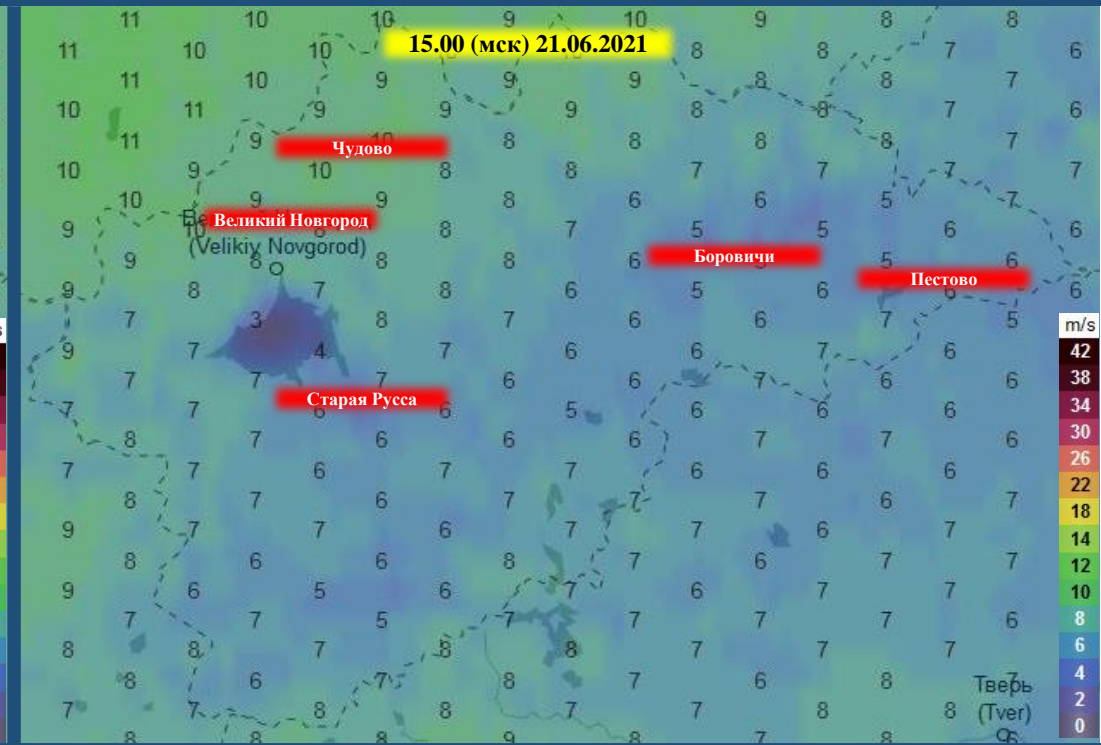

# ПРОГНОЗ ТЕМПЕРАТУРЫ ВОЗДУХА НА ТЕРРИТОРИИ НОВГОРОДСКОЙ ОБЛАСТИ (с 20.06.2021 по 23.06.2021)

# ПРОГНОЗ ВЕТРОВОЙ НАГРУЗКИ НА ТЕРРИТОРИИ НОВГОРОДСКОЙ ОБЛАСТИ (с 20.06.2021 по 23.06.2021)