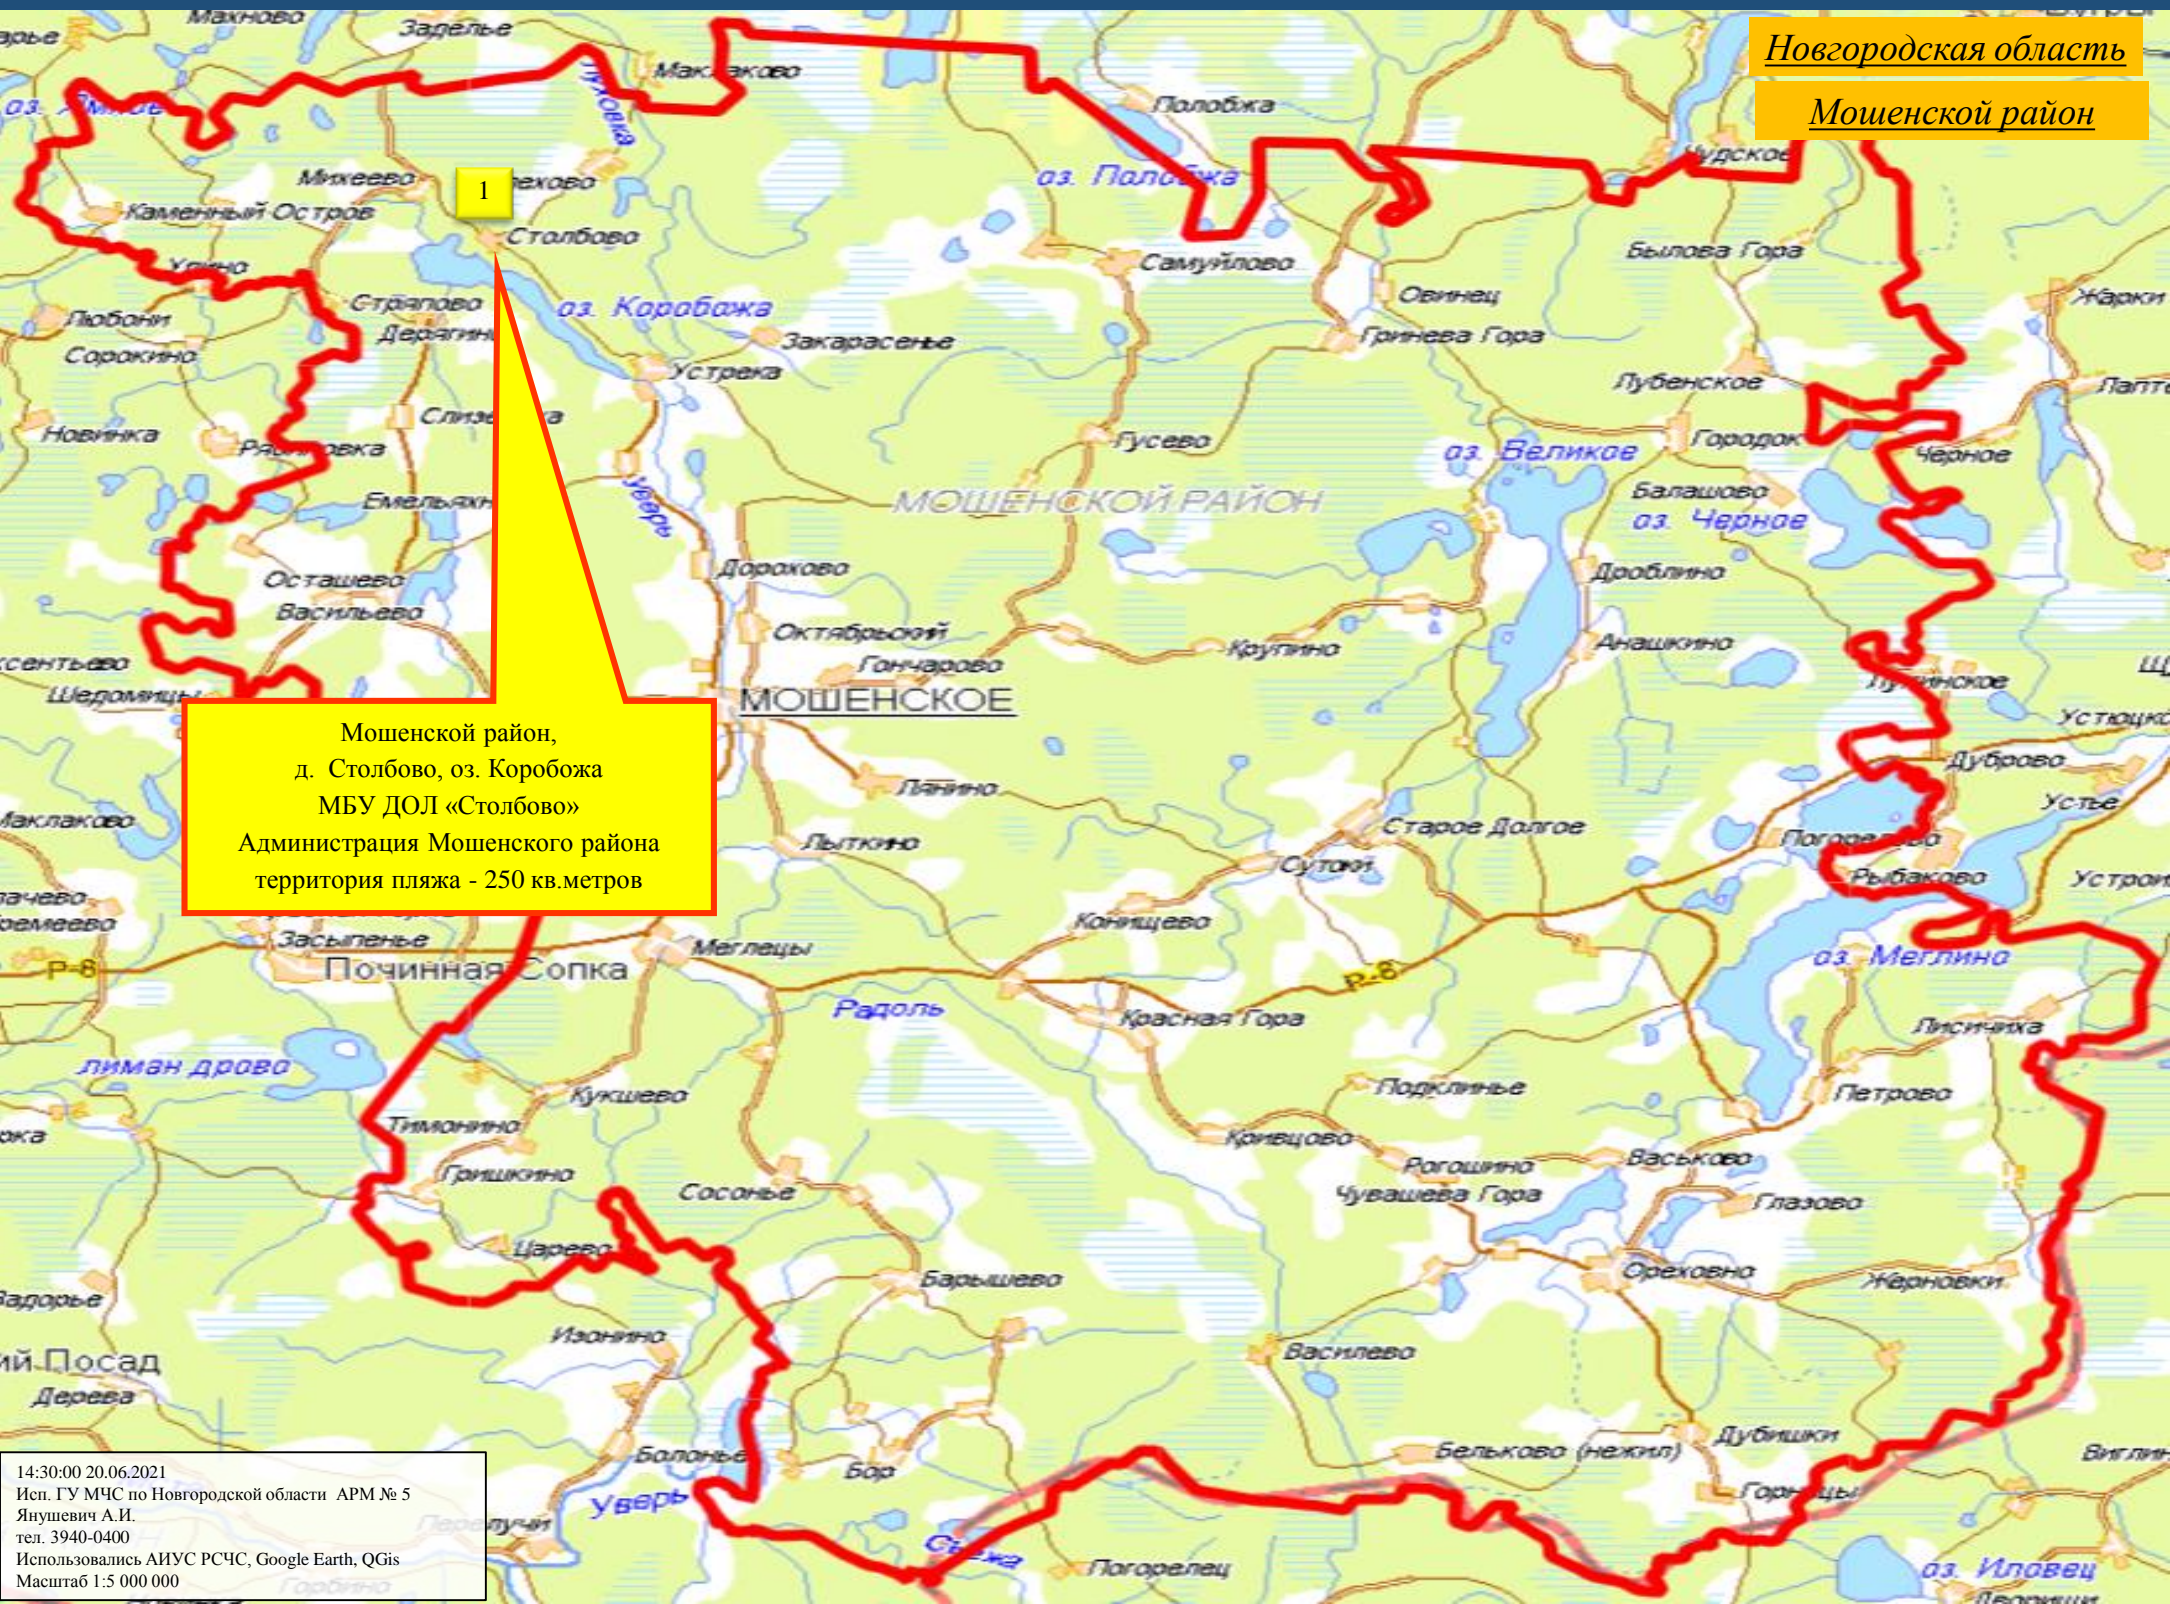

СВЕДЕНИЯ ПО ПЛЯЖАМ И МЕСТАМ МАССОВОГО КУПАНИЯ
НА ТЕРРИТОРИИ МОШЕНСКОГО РАЙОНА НОВГОРОДСКОЙ ОБЛАСТИ.

Новгородская область

Мошенской район

Мошенской район,
д. Столбово, оз. Коробожя
МБУ ДОЛ «Столбово»
Администрация Мошенского района
территория пляжа - 250 кв.метров