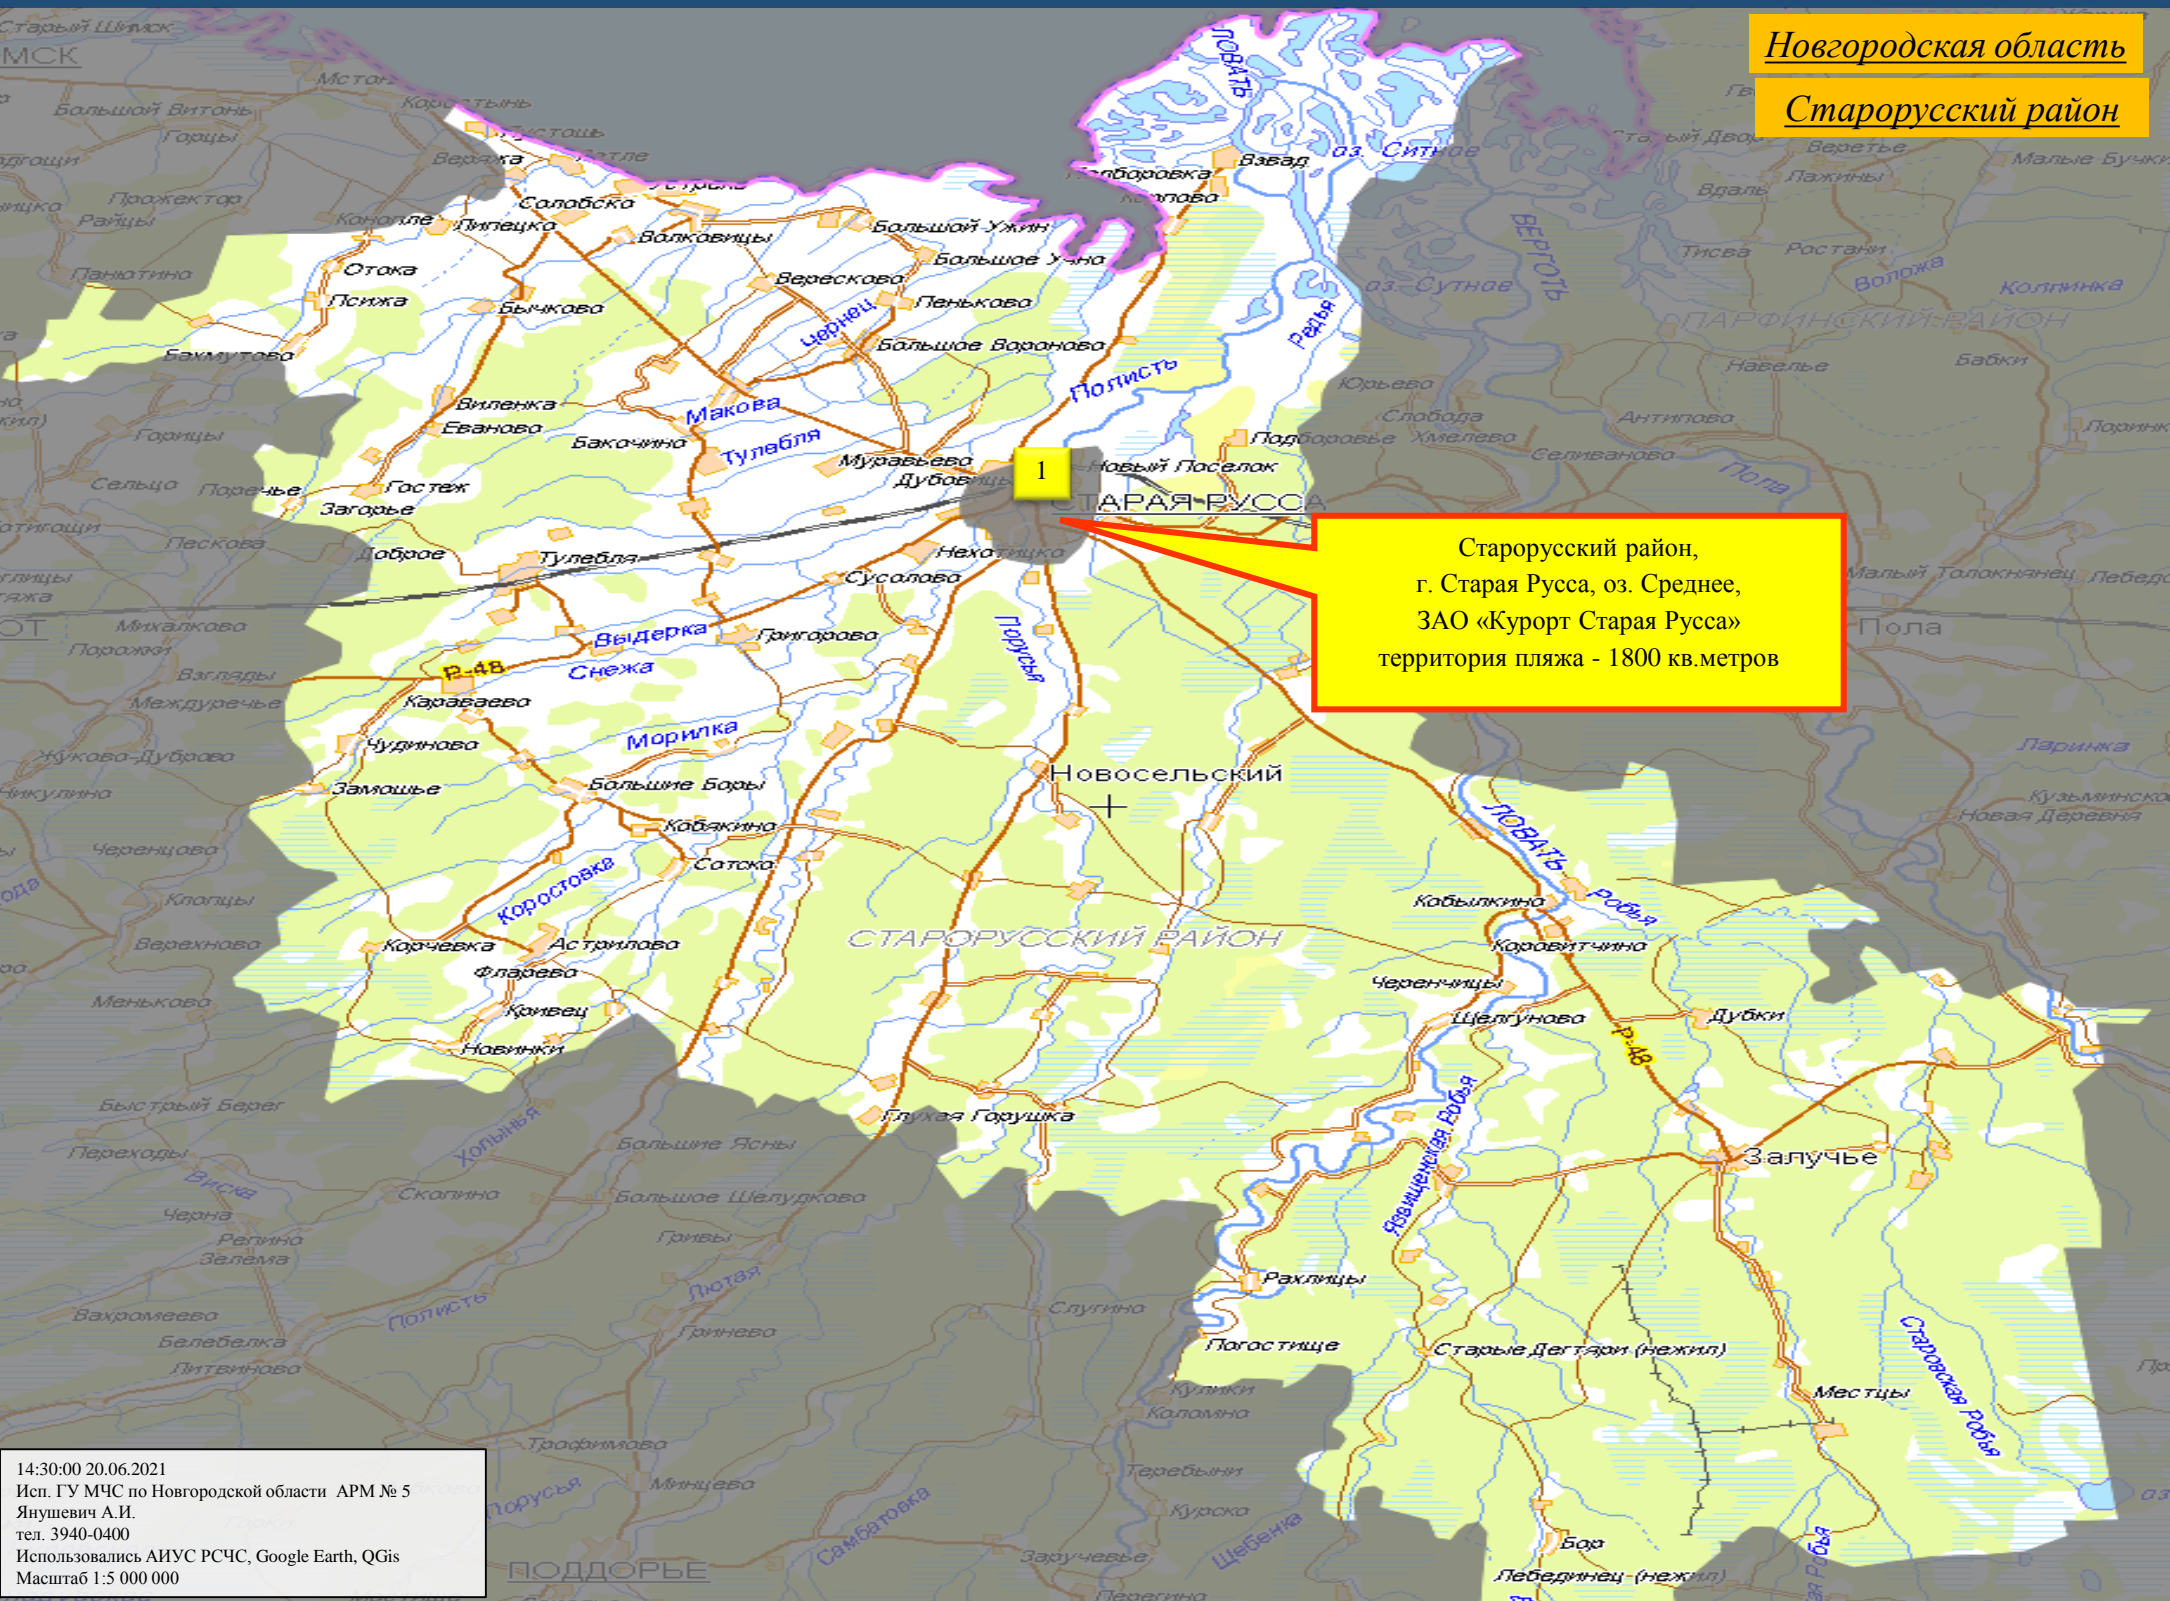

СВЕДЕНИЯ ПО ПЛЯЖАМ И МЕСТАМ МАССОВОГО КУПАНИЯ  
НА ТЕРРИТОРИИ БОРОВИЧСКОГО РАЙОНА НОВГОРОДСКОЙ ОБЛАСТИ.

Новгородская область

Боровичский район

Боровичский район, оз.Дуденево  
МАУ ДОЛ «Дуденево»  
Администрация Боровичского района  
территория пляжа - 250 кв.метров

# СВЕДЕНИЯ ПО ПЛЯЖАМ И МЕСТАМ МАССОВОГО КУПАНИЯ НА ТЕРРИТОРИИ ОКУЛОВСКОГО РАЙОНА НОВГОРОДСКОЙ ОБЛАСТИ.

Новгородская область

Окуловский район

Окуловский район,  
д. Перетно, оз. Перетно,  
ДООЛ «Олимпиец»  
Администрация Окуловского района  
территория пляжа - 500 кв.метров

Новгородская область

Батецкий район

Батецкий район,  
д. Малые Торошковичи, р. Луга,  
ДООЦ «Зарница»  
Администрация Батецкого района  
территория пляжа - 1053 кв.метров

1

СВЕДЕНИЯ ПО ПЛЯЖАМ И МЕСТАМ МАССОВОГО КУПАНИЯ  
НА ТЕРРИТОРИИ СТАРОРУССКОГО РАЙОНА НОВГОРОДСКОЙ ОБЛАСТИ.

Новгородская область

Старорусский район

Старорусский район,  
г. Старая Русса, оз. Среднее,  
ЗАО «Курорт Старая Русса»  
территория пляжа - 1800 кв.метров

14:30:00 20.06.2021  
Исп. ГУ МЧС по Новгородской области АРМ № 5  
Янушевич А.И.  
тел. 3940-0400  
Использовались АИУС РСЧС, Google Earth, QGIS  
Масштаб 1:5 000 000