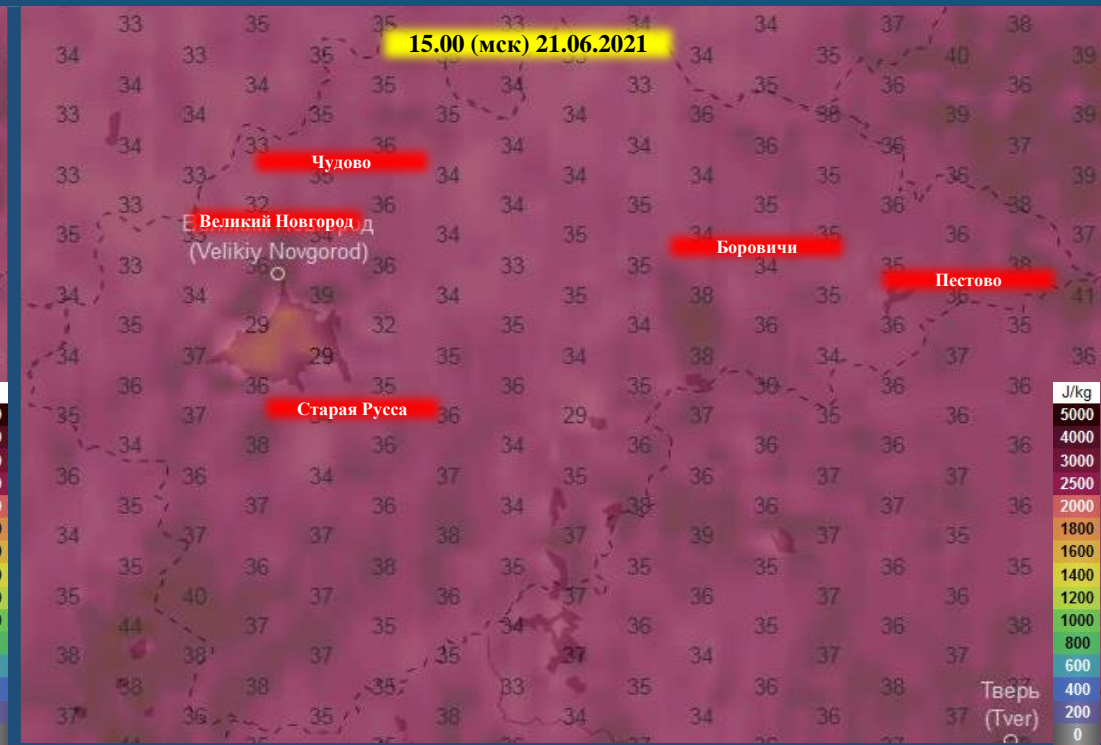

# ПРОГНОЗ ТЕМПЕРАТУРЫ ВОЗДУХА НА ТЕРРИТОРИИ НОВГОРОДСКОЙ ОБЛАСТИ (с 20.06.2021 по 23.06.2021)

# ПРОГНОЗ ВЕТРОВОЙ НАГРУЗКИ НА ТЕРРИТОРИИ НОВГОРОДСКОЙ ОБЛАСТИ (с 20.06.2021 по 23.06.2021)