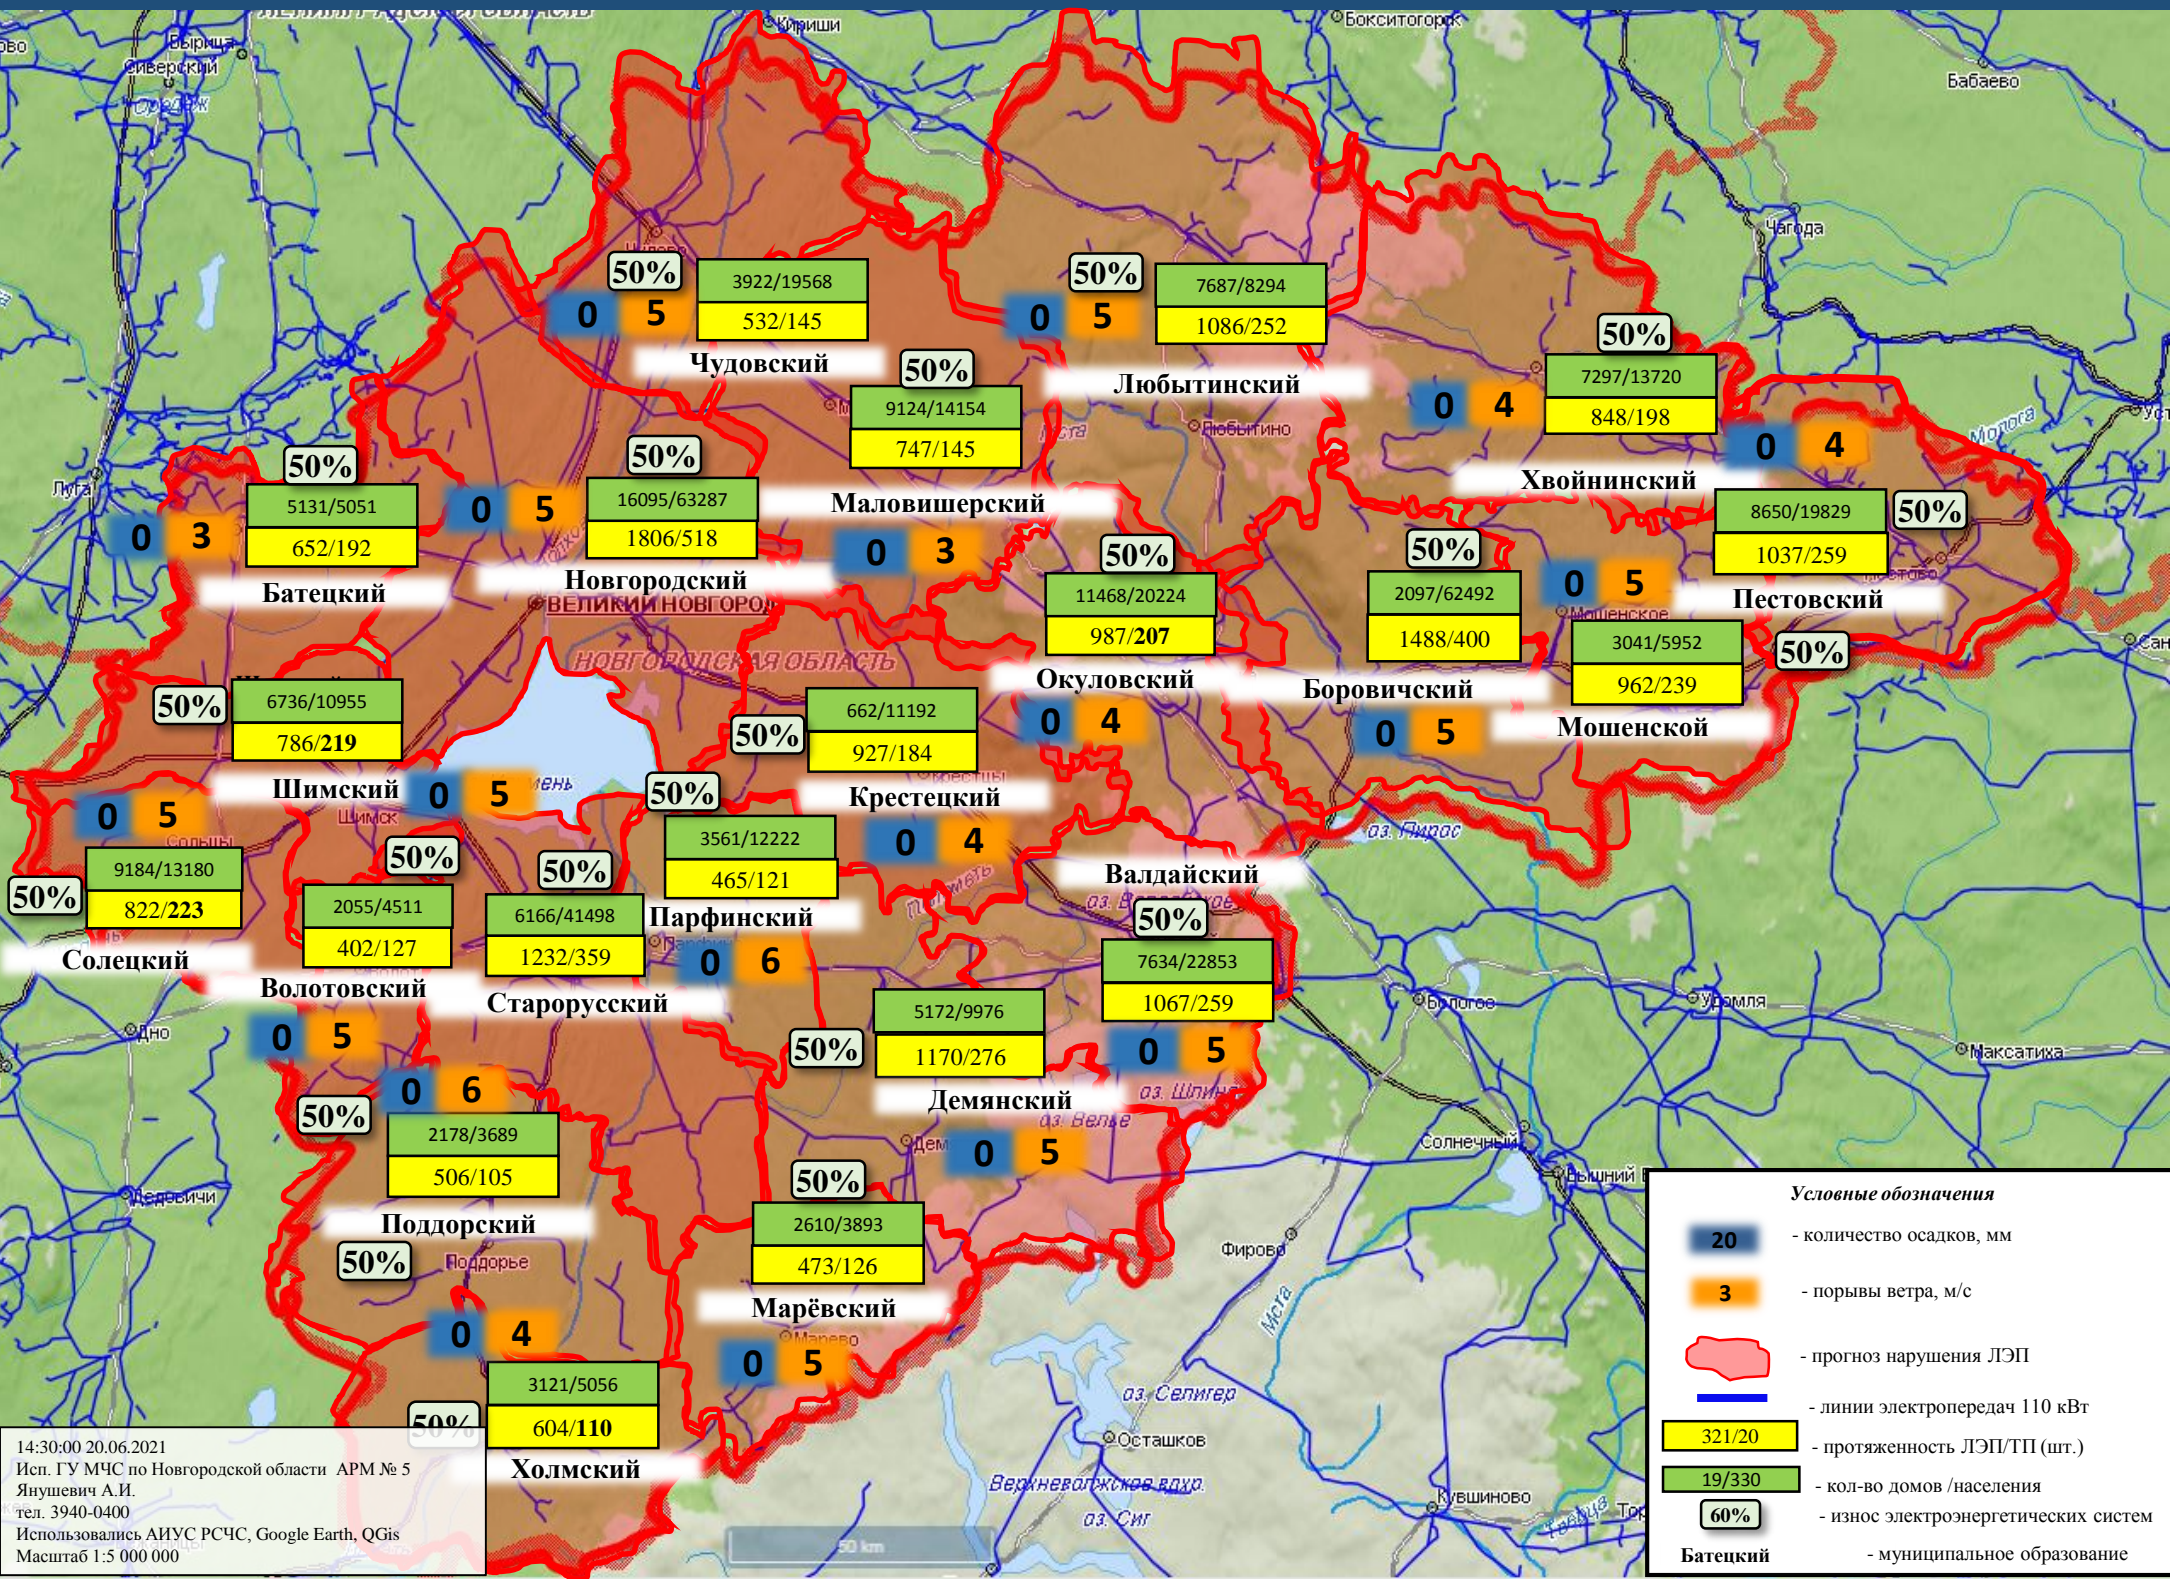

ИНФОРМАЦИОННЫЕ МАТЕРИАЛЫ СВЯЗАННЫЕ С ОПАСНЫМИ ЯВЛЕНИЯМИ ПОГОДЫ НА ТЕРРИТОРИИ НОВГОРОДСКОЙ ОБЛАСТИ НА 21.06.2021

14:30:00 20.06.2021
Исп. ГУ МЧС по Новгородской области АРМ № 5
Янушевич А.И.
тел. 3940-0400
Использовались АИУС РСЧС, Google Earth, QGIS
Масштаб 1:5 000 000