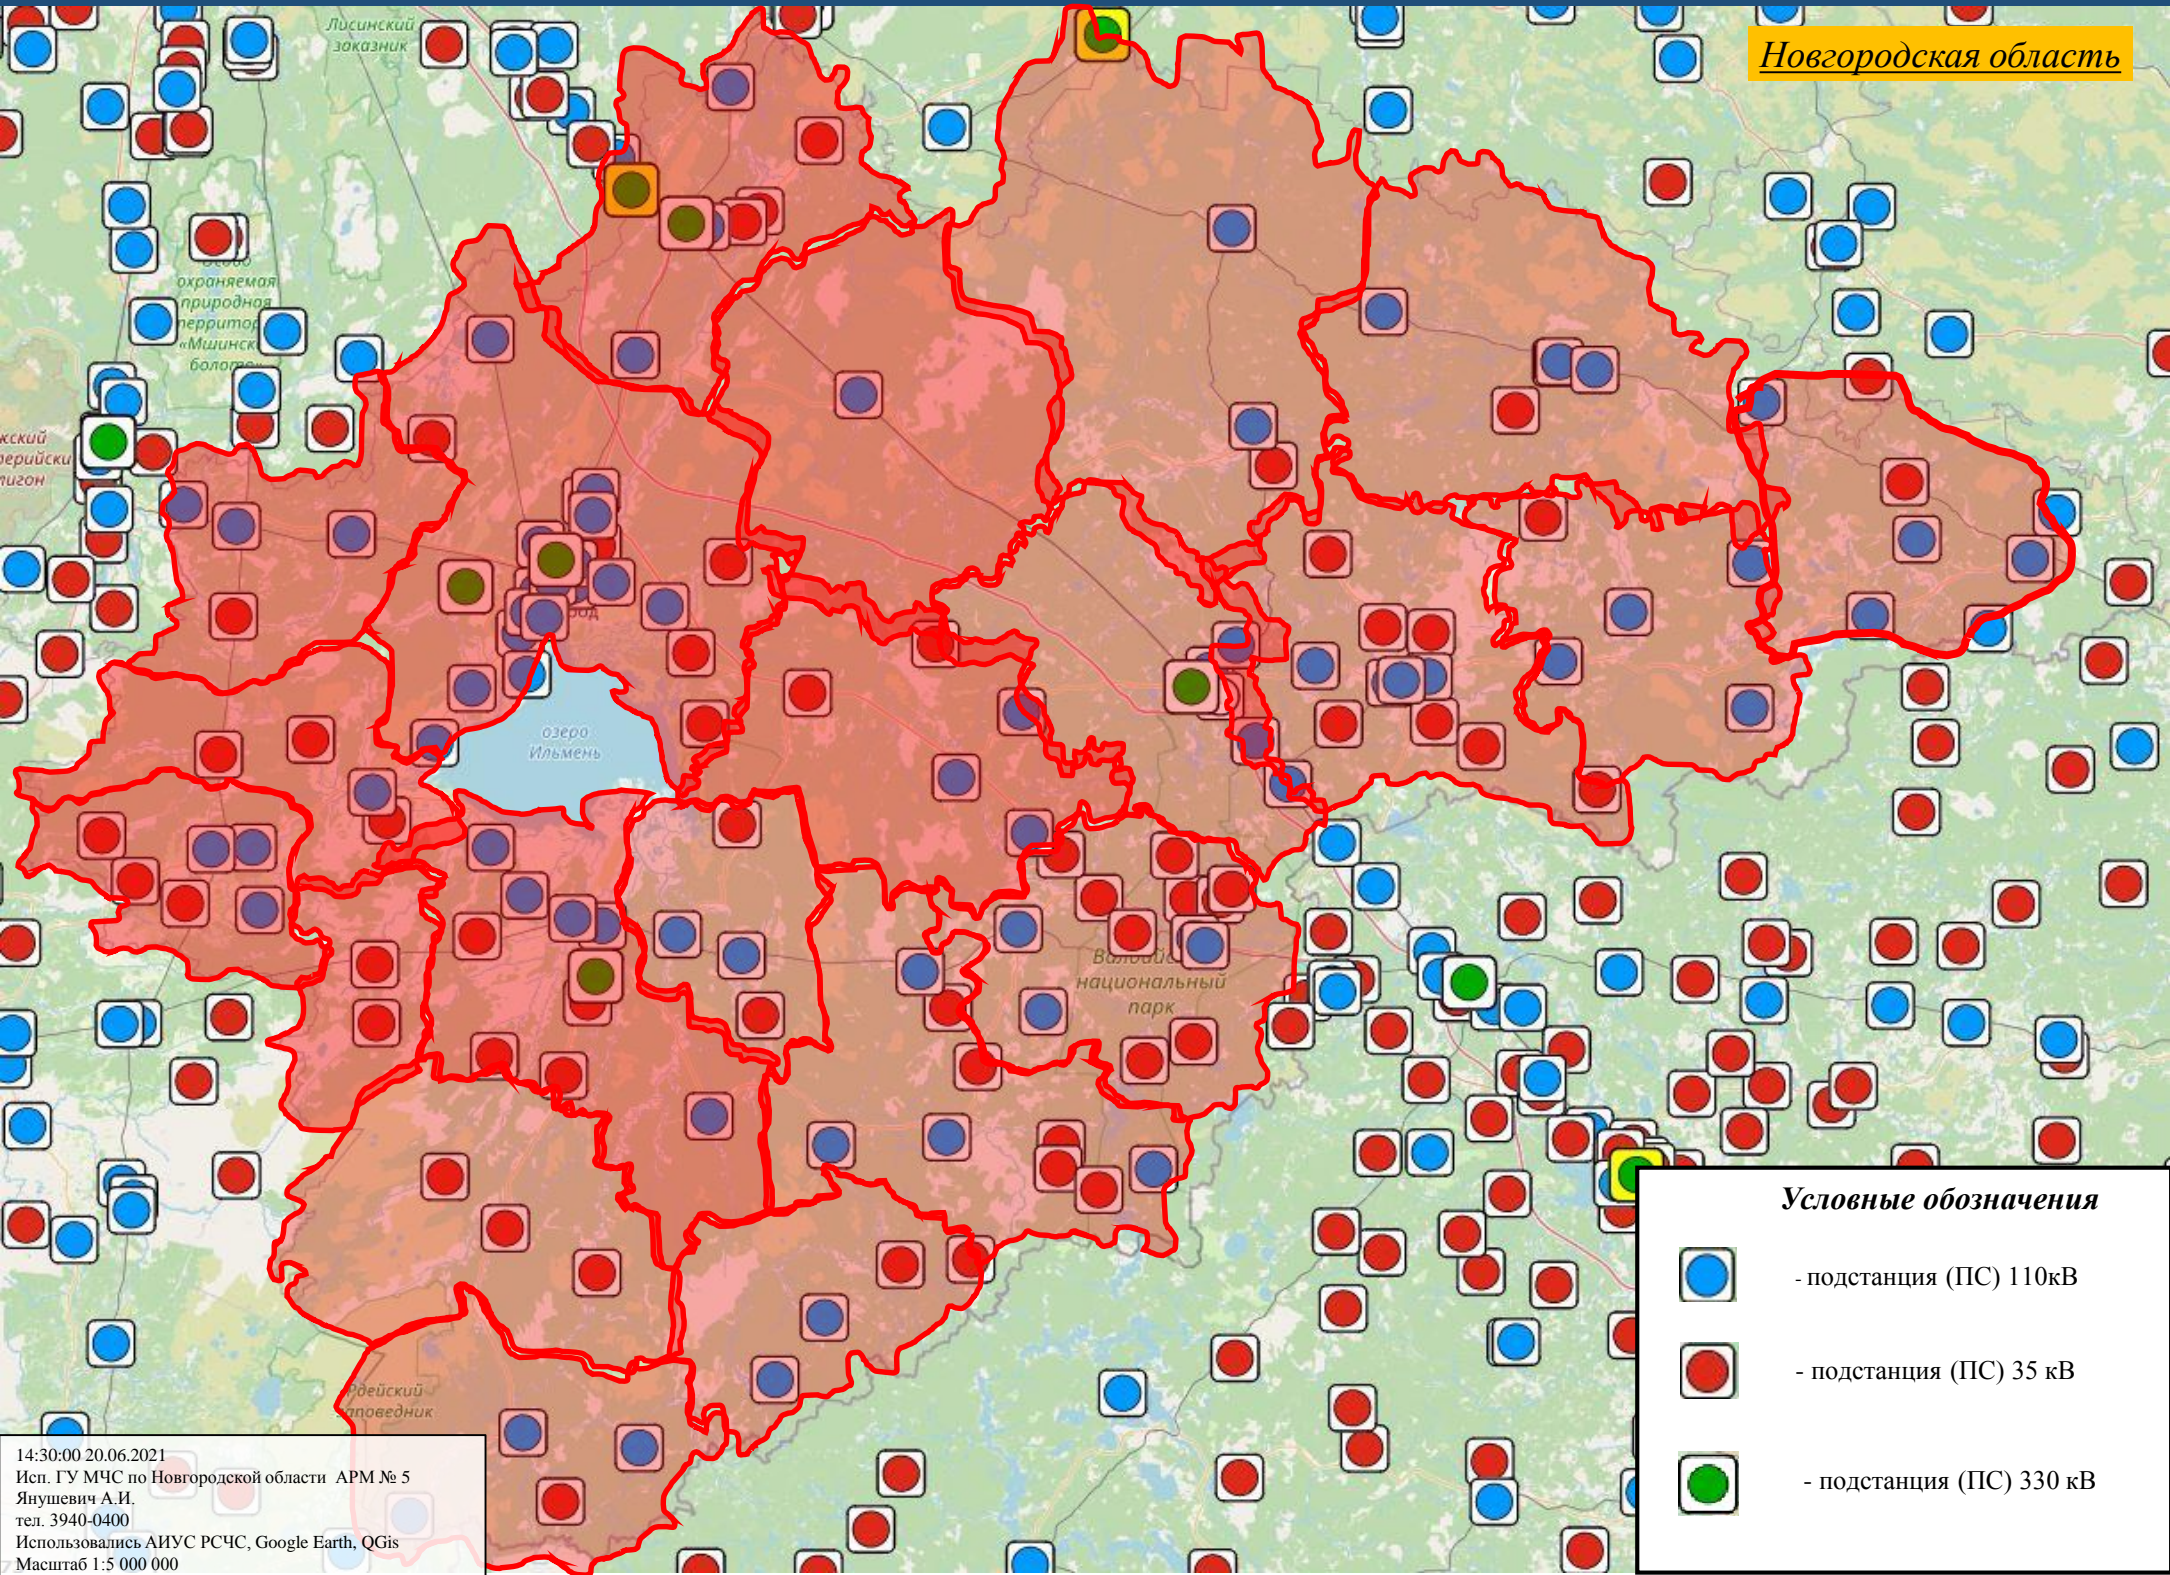

# ПРОГНОЗ ВЕТРОВОЙ НАГРУЗКИ НА ТЕРРИТОРИИ НОВГОРОДСКОЙ ОБЛАСТИ (с 20.06.2021 по 23.06.2021)

ИНФОРМАЦИОННЫЕ МАТЕРИАЛЫ СВЯЗАННЫЕ С ОПАСНЫМИ  
ЯВЛЕНИЯМИ ПОГОДЫ НА ТЕРРИТОРИИ НОВГОРОДСКОЙ ОБЛАСТИ  
(РИСК НАРУШЕНИЯ ЭНЕРГОСНАБЖЕНИЯ С 20.06.2021 ПО 23.06.2021)

ИНФОРМАЦИОННЫЕ МАТЕРИАЛЫ ПО ЛЕСНЫМ ПОЖАРАМ  
НА ТЕРРИТОРИИ НОВГОРОДСКОЙ ОБЛАСТИ ВОЗНИКШИМ В 2021 г.

СВЕДЕНИЯ ПО ПЛЯЖАМ И МЕСТАМ МАССОВОГО КУПАНИЯ  
НА ТЕРРИТОРИИ БОРОВИЧСКОГО РАЙОНА НОВГОРОДСКОЙ ОБЛАСТИ.

Новгородская область

Боровичский район

Боровичский район, оз.Дуденево  
МАУ ДОЛ «Дуденево»  
Администрация Боровичского района  
территория пляжа - 250 кв.метров

СВЕДЕНИЯ ПО ПЛЯЖАМ И МЕСТАМ МАССОВОГО КУПАНИЯ  
НА ТЕРРИТОРИИ НОВГОРОДСКОГО РАЙОНА НОВГОРОДСКОЙ ОБЛАСТИ.

Новгородская область

Новгородский район

Новгородский район,  
д. Вольнь, р. Вишера,  
МАУ ДЗОЛ «Вольнь»  
Администрация Новгородского района  
территория пляжа - 700 кв.метров