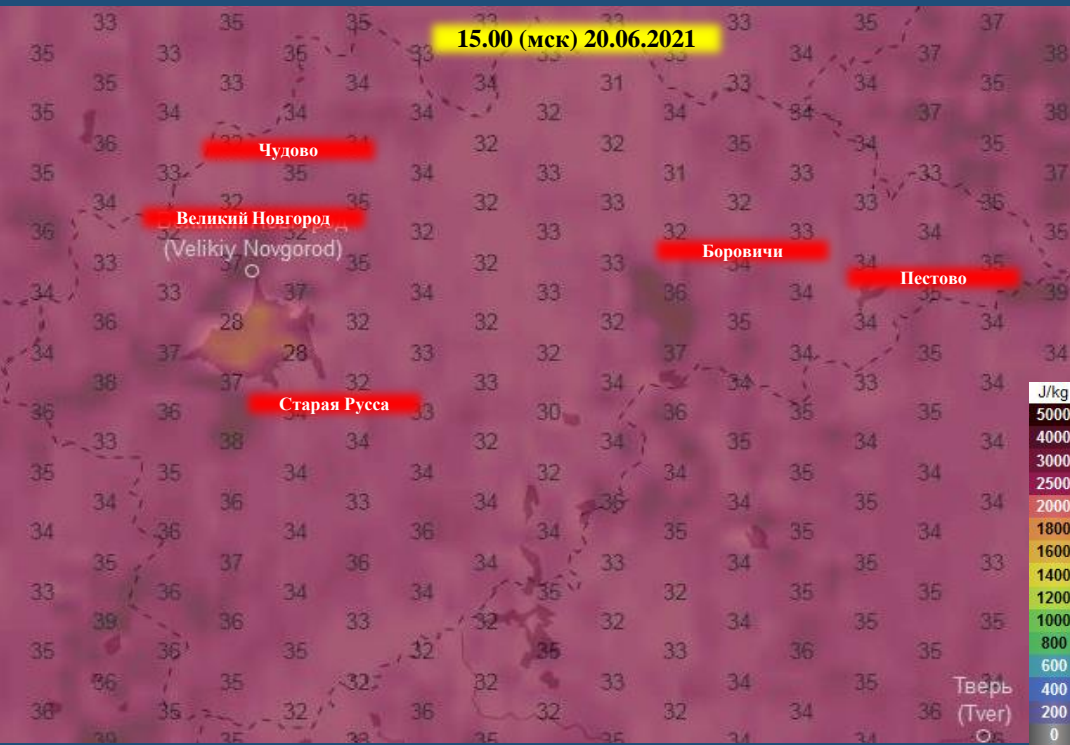

# ПРОГНОЗ ТЕМПЕРАТУРЫ ВОЗДУХА НА ТЕРРИТОРИИ НОВГОРОДСКОЙ ОБЛАСТИ (с 20.06.2021 по 23.06.2021)

# ПРОГНОЗ ВЕТРОВОЙ НАГРУЗКИ НА ТЕРРИТОРИИ НОВГОРОДСКОЙ ОБЛАСТИ (с 20.06.2021 по 23.06.2021)