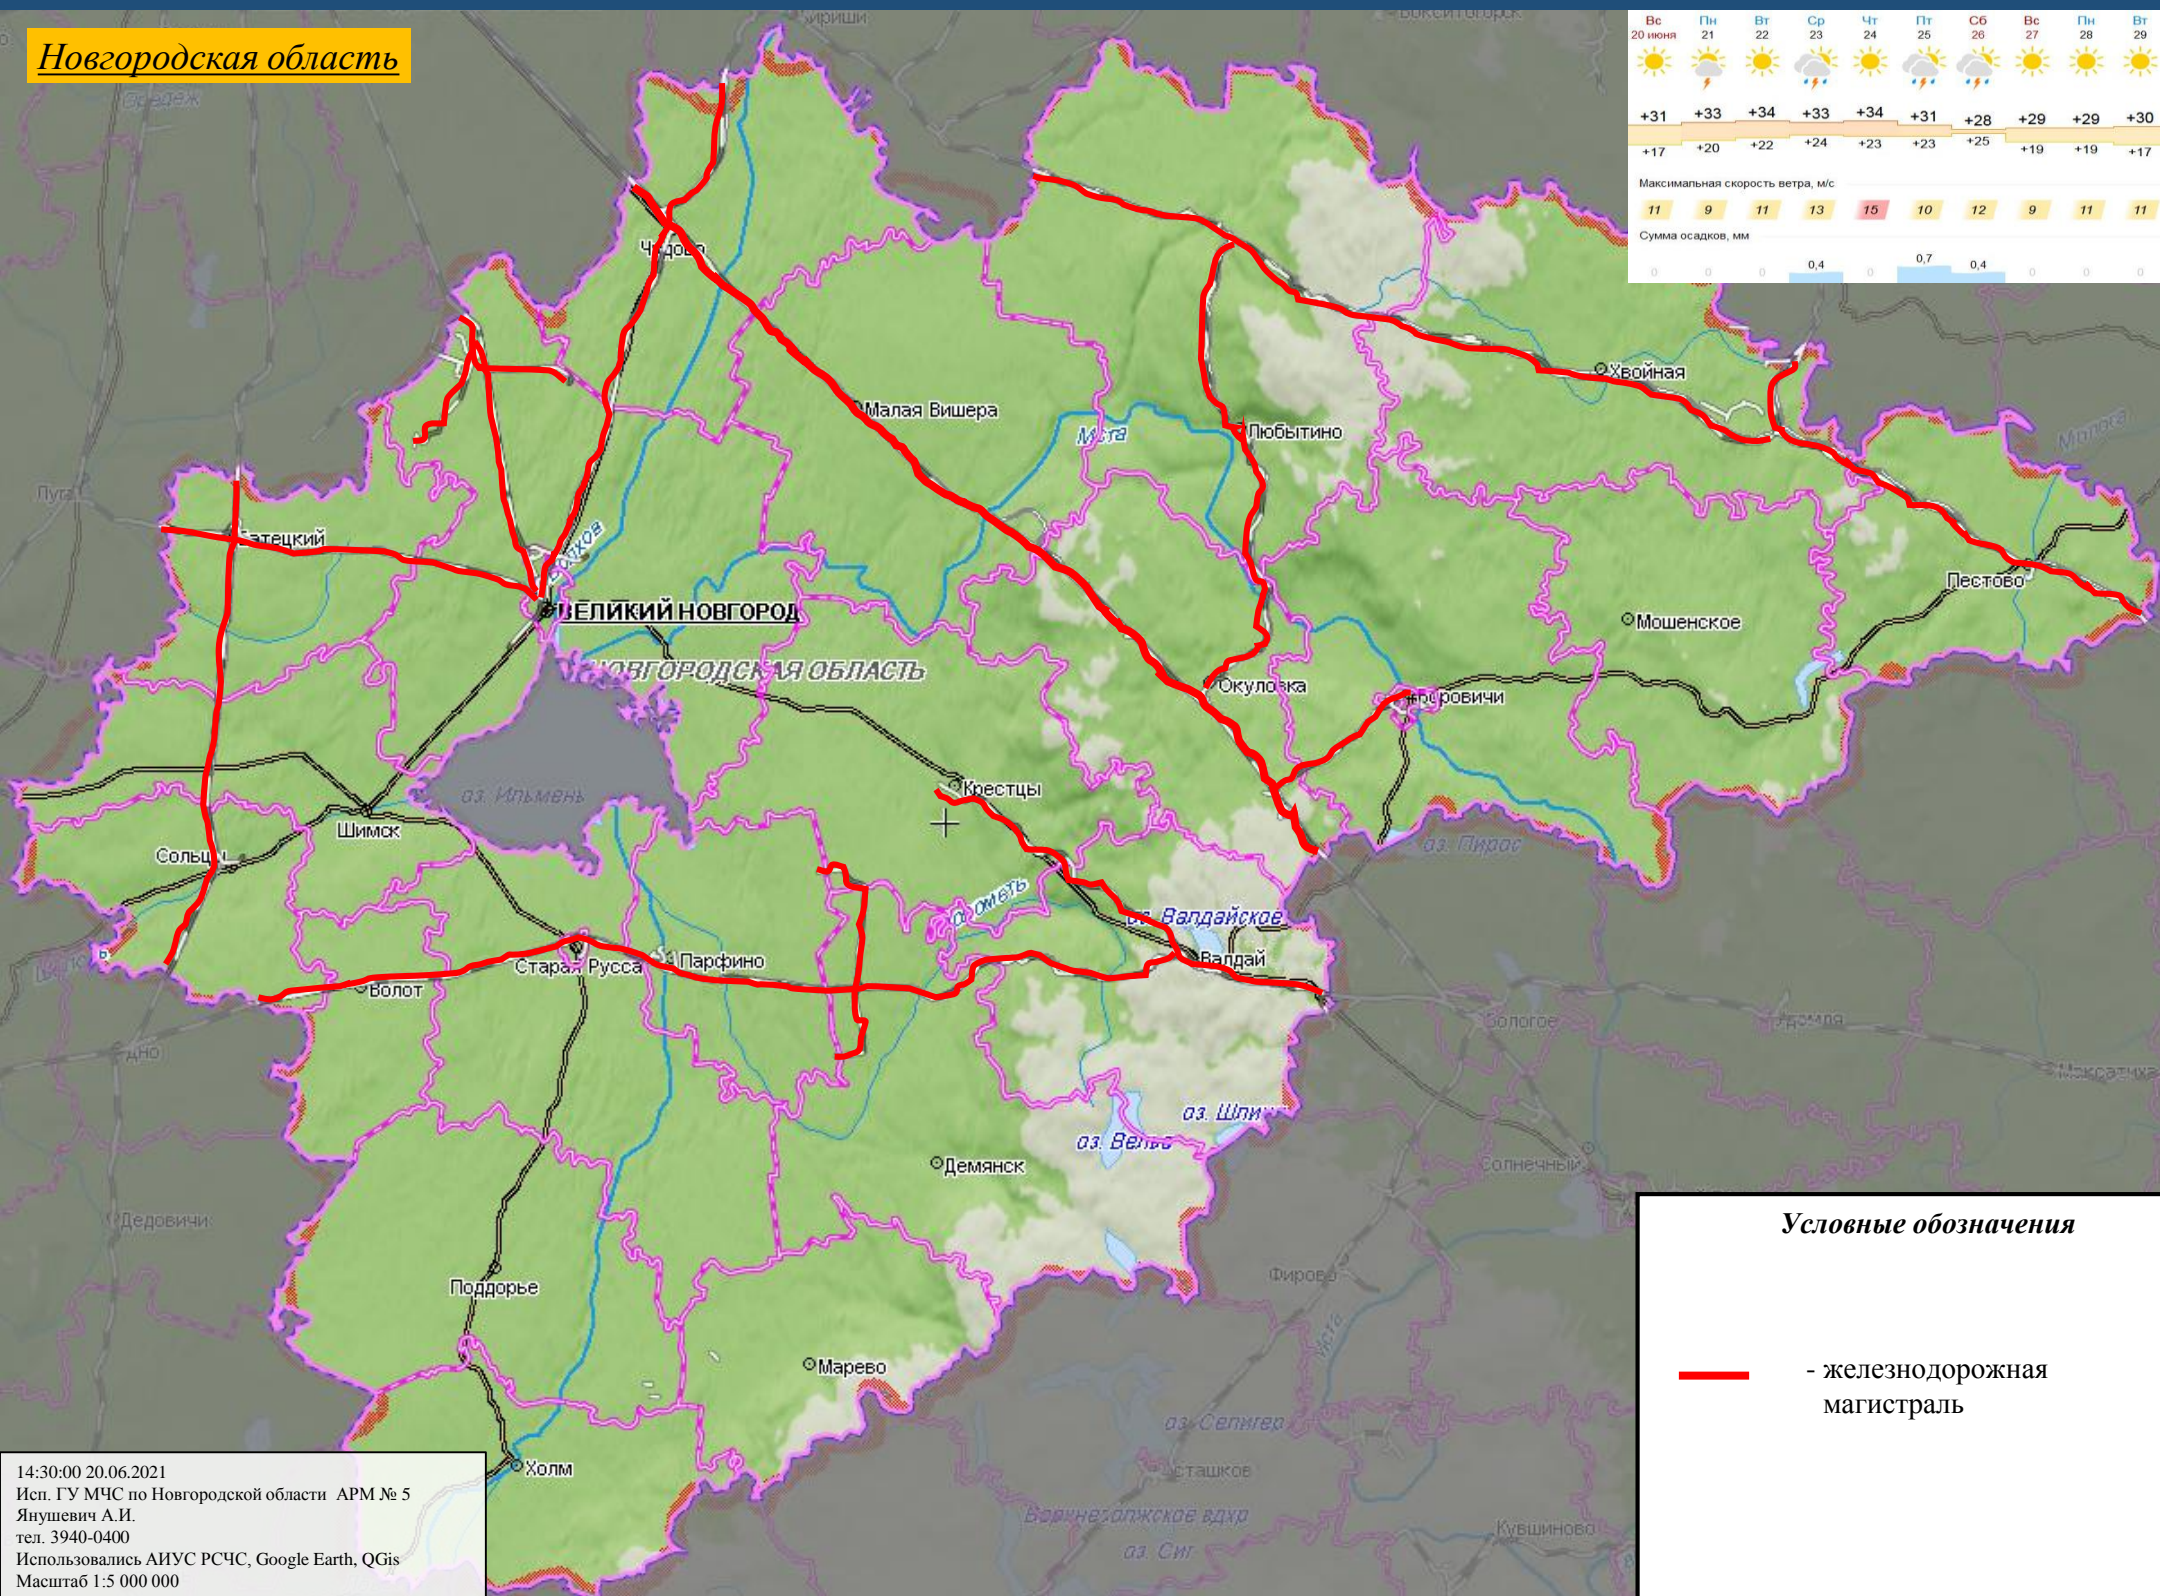

ИНФОРМАЦИОННЫЕ МАТЕРИАЛЫ ПО АНОМАЛЬНО ВЫСОКОЙ ТЕМПЕРАТУРЕ НА ТЕРРИТОРИИ НОВГОРОДСКОЙ ОБЛАСТИ (РИСК НАРУШЕНИЯ ЖЕЛЕЗНОДОРОЖНОГО СООБЩЕНИЯ С 20.06.2021 ПО 23.06.2021)

Новгородская область

Вс 20 июня	Пн 21	Вт 22	Ср 23	Чт 24	Пт 25	Сб 26	Вс 27	Пн 28	Вт 29
+31	+33	+34	+33	+34	+31	+28	+29	+29	+30
+17	+20	+22	+24	+23	+23	+25	+19	+19	+17
Максимальная скорость ветра, м/с									
11	9	11	13	15	10	12	9	11	11
Сумма осадков, мм									
0	0	0	0,4	0	0,7	0,4	0	0	0

Условные обозначения

- железнодорожная магистраль

14:30:00 20.06.2021
Исп. ГУ МЧС по Новгородской области АРМ № 5
Янушевич А.И.
тел. 3940-0400
Использовались АИУС РСЧС, Google Earth, QGIS
Масштаб 1:5 000 000