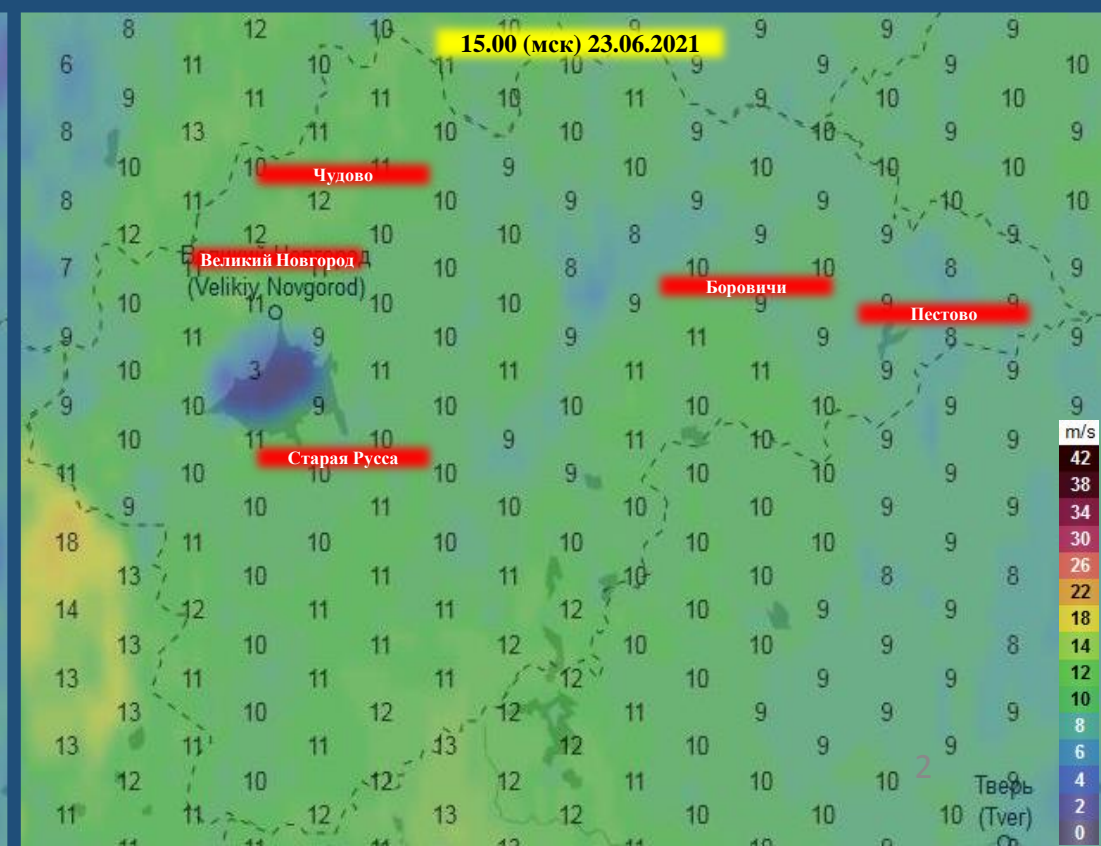

# ПРОГНОЗ ТЕМПЕРАТУРЫ ВОЗДУХА НА ТЕРРИТОРИИ НОВГОРОДСКОЙ ОБЛАСТИ (с 20.06.2021 по 23.06.2021)

# ПРОГНОЗ ВЕТРОВОЙ НАГРУЗКИ НА ТЕРРИТОРИИ НОВГОРОДСКОЙ ОБЛАСТИ (с 20.06.2021 по 23.06.2021)

ИНФОРМАЦИОННЫЕ МАТЕРИАЛЫ СВЯЗАННЫЕ С ОПАСНЫМИ  
ЯВЛЕНИЯМИ ПОГОДЫ НА ТЕРРИТОРИИ НОВГОРОДСКОЙ ОБЛАСТИ  
(РИСК НАРУШЕНИЯ ЭНЕРГОСНАБЖЕНИЯ С 20.06.2021 ПО 23.06.2021)

ИНФОРМАЦИОННЫЕ МАТЕРИАЛЫ ПО ЛЕСНЫМ ПОЖАРАМ  
НА ТЕРРИТОРИИ НОВГОРОДСКОЙ ОБЛАСТИ ВОЗНИКШИМ В 2021 г.