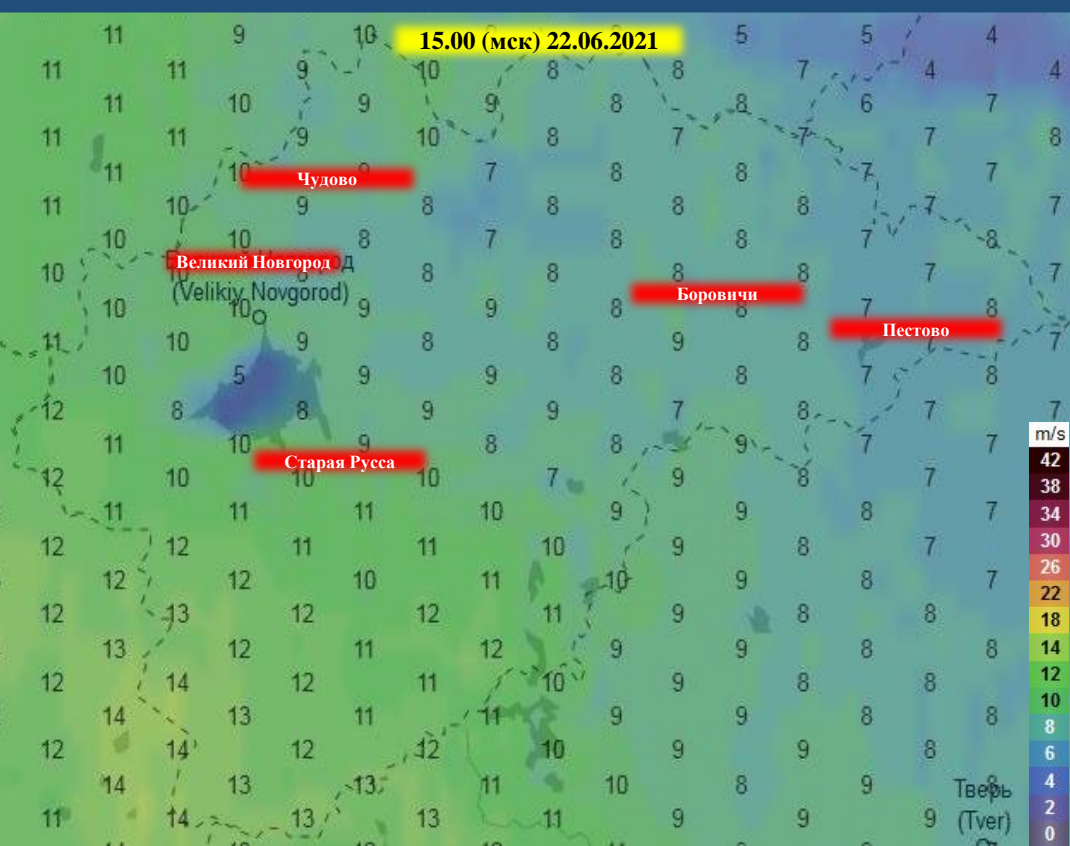

# ПРОГНОЗ ТЕМПЕРАТУРЫ ВОЗДУХА НА ТЕРРИТОРИИ НОВГОРОДСКОЙ ОБЛАСТИ (с 20.06.2021 по 23.06.2021)

# ПРОГНОЗ ВЕТРОВОЙ НАГРУЗКИ НА ТЕРРИТОРИИ НОВГОРОДСКОЙ ОБЛАСТИ (с 20.06.2021 по 23.06.2021)