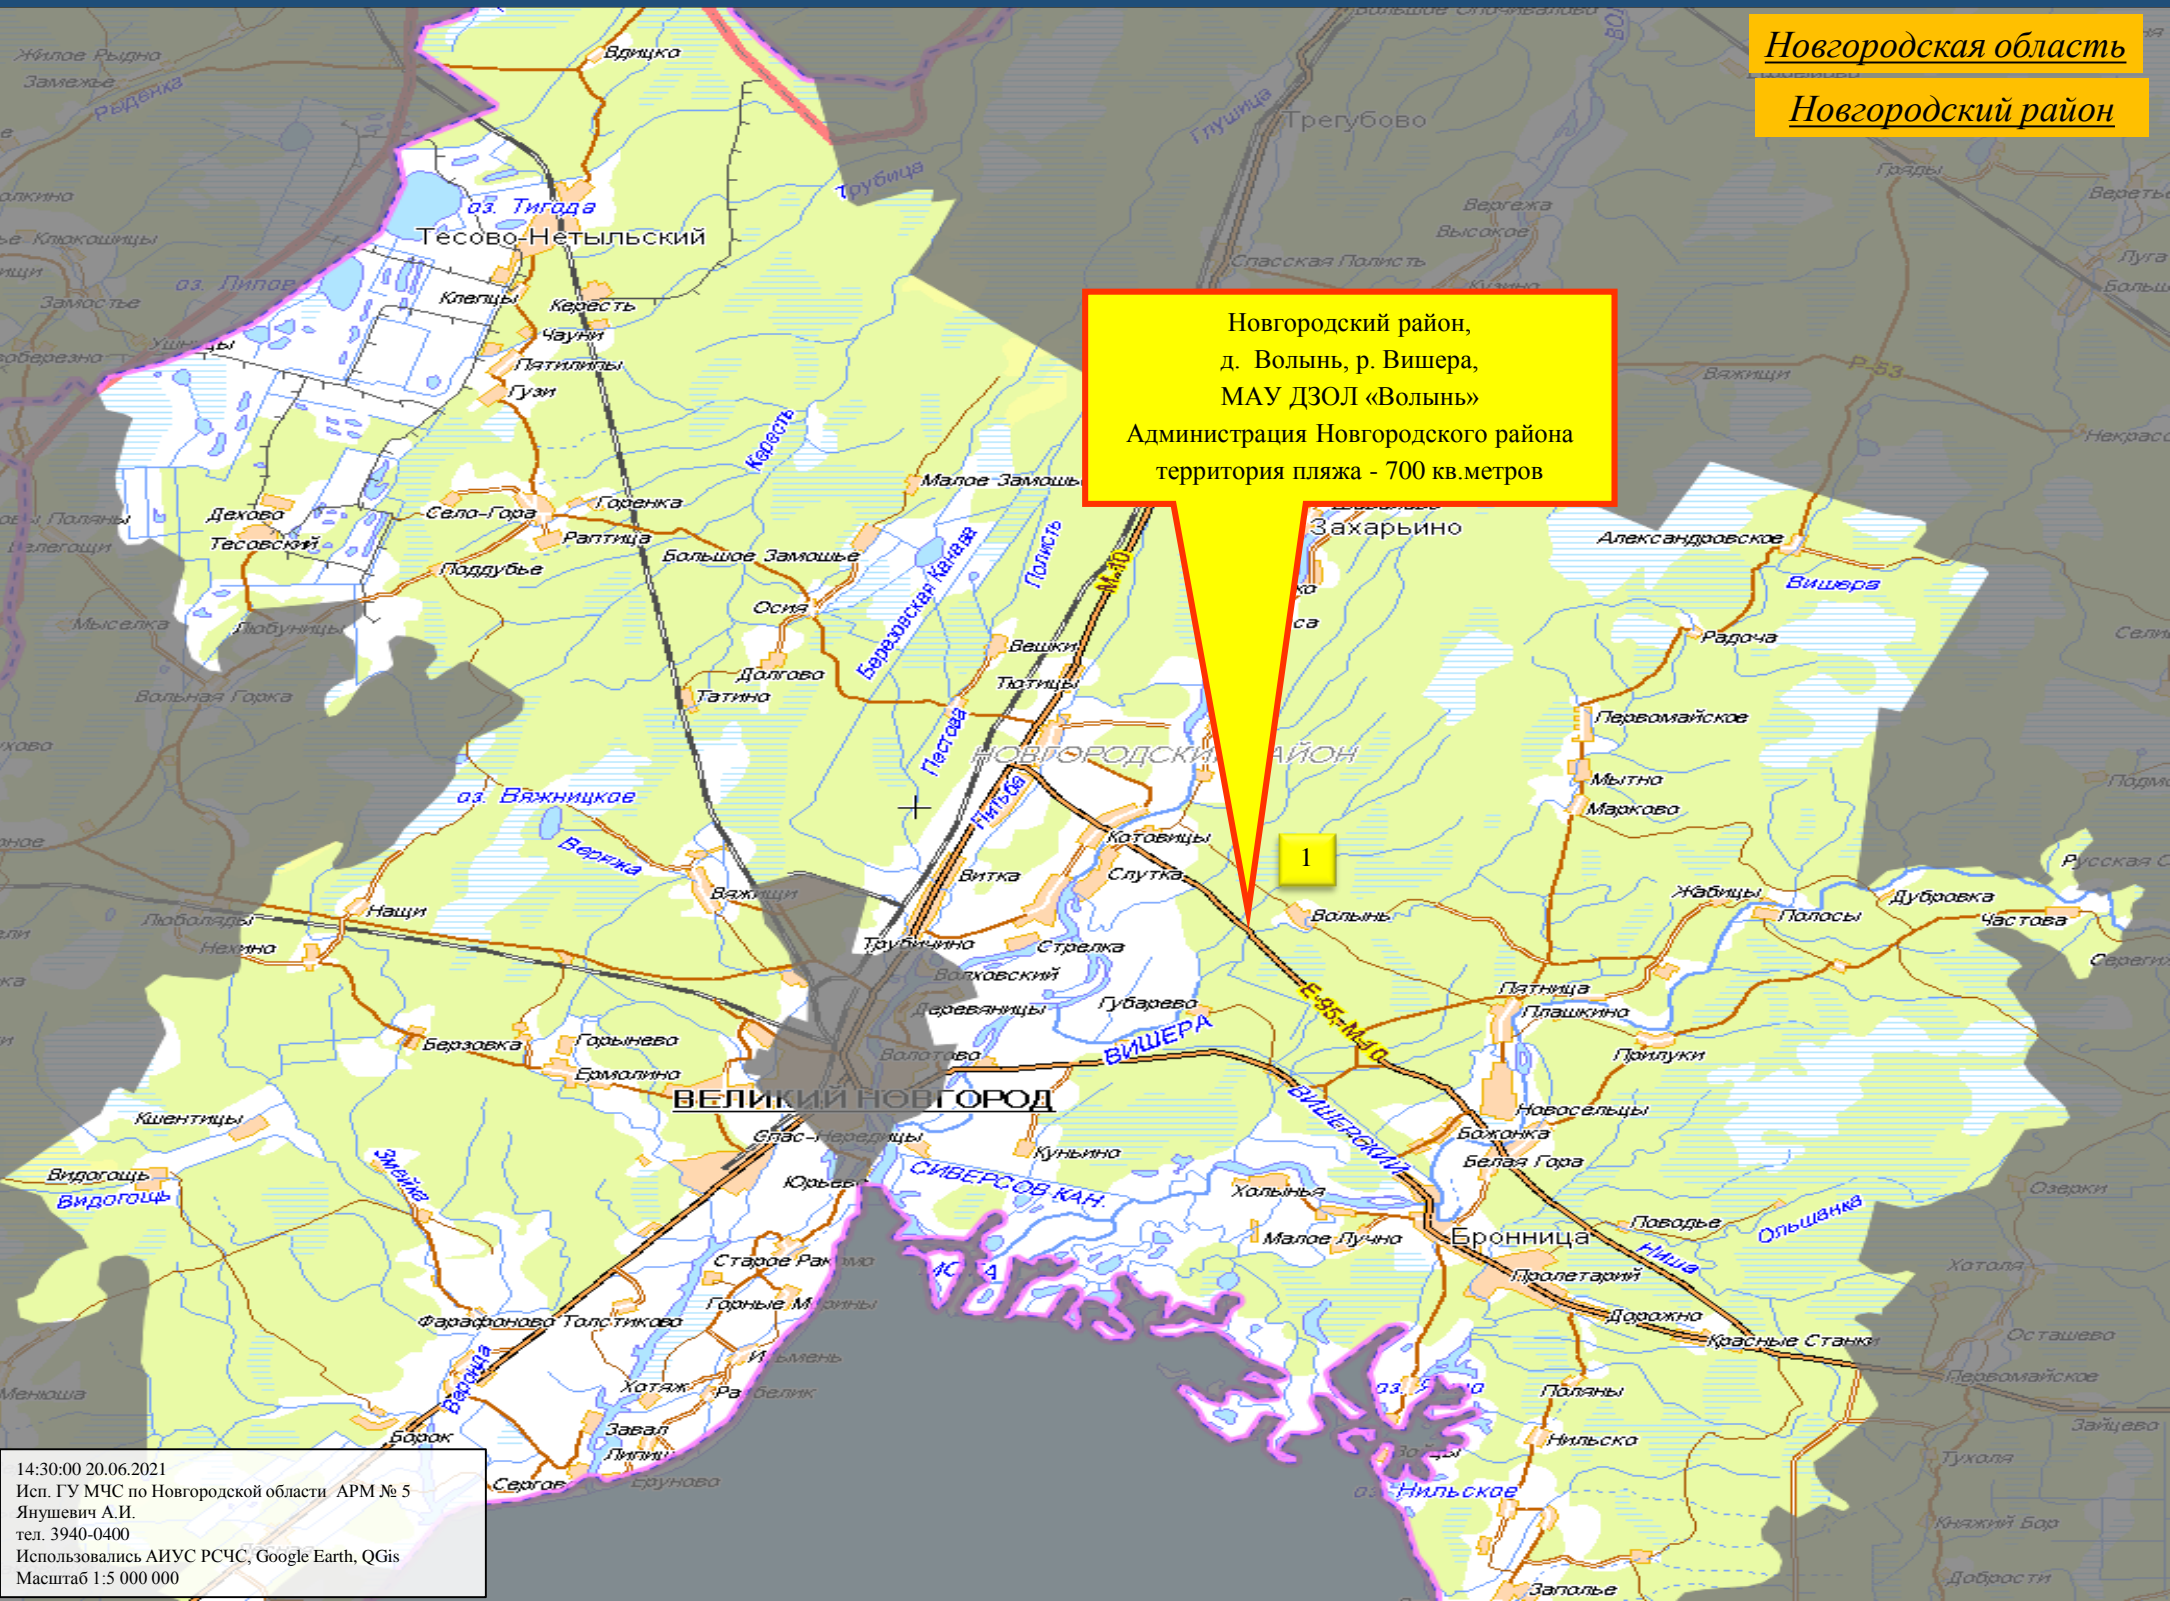

СВЕДЕНИЯ ПО ПЛЯЖАМ И МЕСТАМ МАССОВОГО КУПАНИЯ  
НА ТЕРРИТОРИИ БОРОВИЧСКОГО РАЙОНА НОВГОРОДСКОЙ ОБЛАСТИ.

Новгородская область

Боровичский район

Боровичский район, оз.Дуденево  
МАУ ДОЛ «Дуденево»  
Администрация Боровичского района  
территория пляжа - 250 кв.метров

СВЕДЕНИЯ ПО ПЛЯЖАМ И МЕСТАМ МАССОВОГО КУПАНИЯ  
НА ТЕРРИТОРИИ МОШЕНСКОГО РАЙОНА НОВГОРОДСКОЙ ОБЛАСТИ.

Новгородская область

Мошенской район

Мошенской район,  
д. Столбово, оз. Коробожя  
МБУ ДОЛ «Столбово»  
Администрация Мошенского района  
территория пляжа - 250 кв.метров

СВЕДЕНИЯ ПО ПЛЯЖАМ И МЕСТАМ МАССОВОГО КУПАНИЯ  
НА ТЕРРИТОРИИ НОВГОРОДСКОГО РАЙОНА НОВГОРОДСКОЙ ОБЛАСТИ.

Новгородская область

Новгородский район

Новгородский район,  
д. Вольнь, р. Вишера,  
МАУ ДЗОЛ «Вольнь»  
Администрация Новгородского района  
территория пляжа - 700 кв.метров