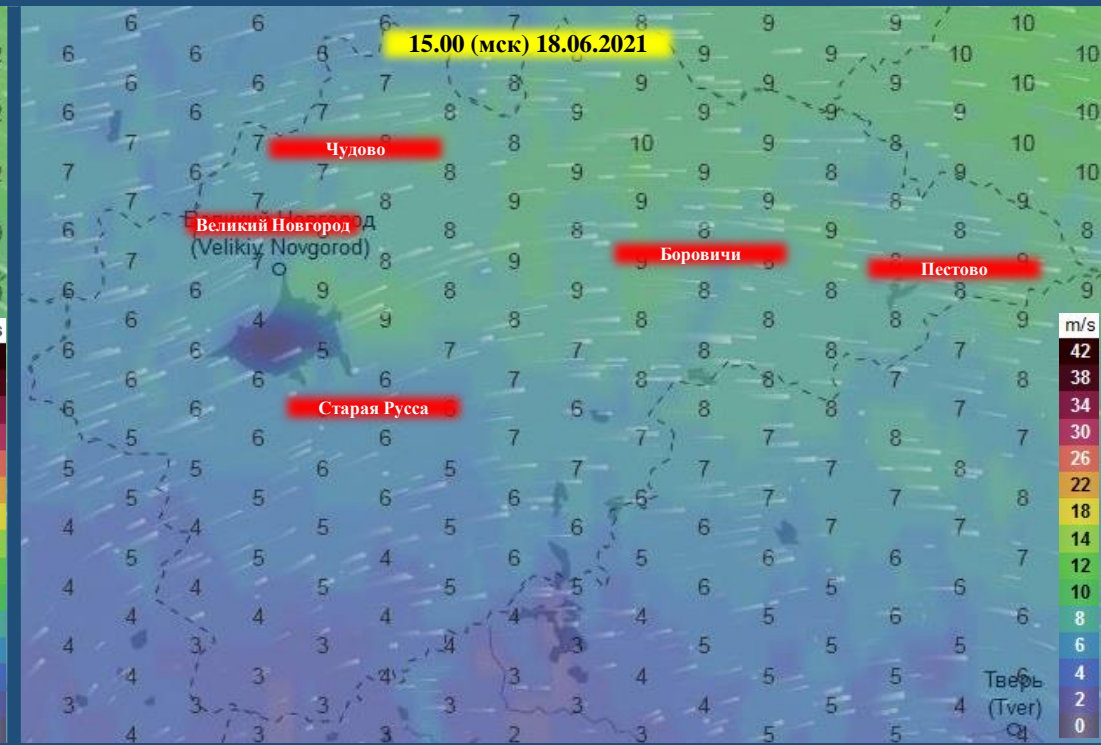

ПРОГНОЗ ТЕМПЕРАТУРЫ ВОЗДУХА НА ТЕРРИТОРИИ НОВГОРОДСКОЙ ОБЛАСТИ (на 18.06.2021)

ПРОГНОЗ ВЕТРОВОЙ НАГРУЗКИ НА ТЕРРИТОРИИ НОВГОРОДСКОЙ ОБЛАСТИ (на 18.06.2021)

ИНФОРМАЦИОННЫЕ МАТЕРИАЛЫ СВЯЗАННЫЕ С НЕБЛАГОПРИЯТНЫМИ ЯВЛЕНИЯМИ ПОГОДЫ НА ТЕРРИТОРИИ НОВГОРОДСКОЙ ОБЛАСТИ НА 18.06.2021