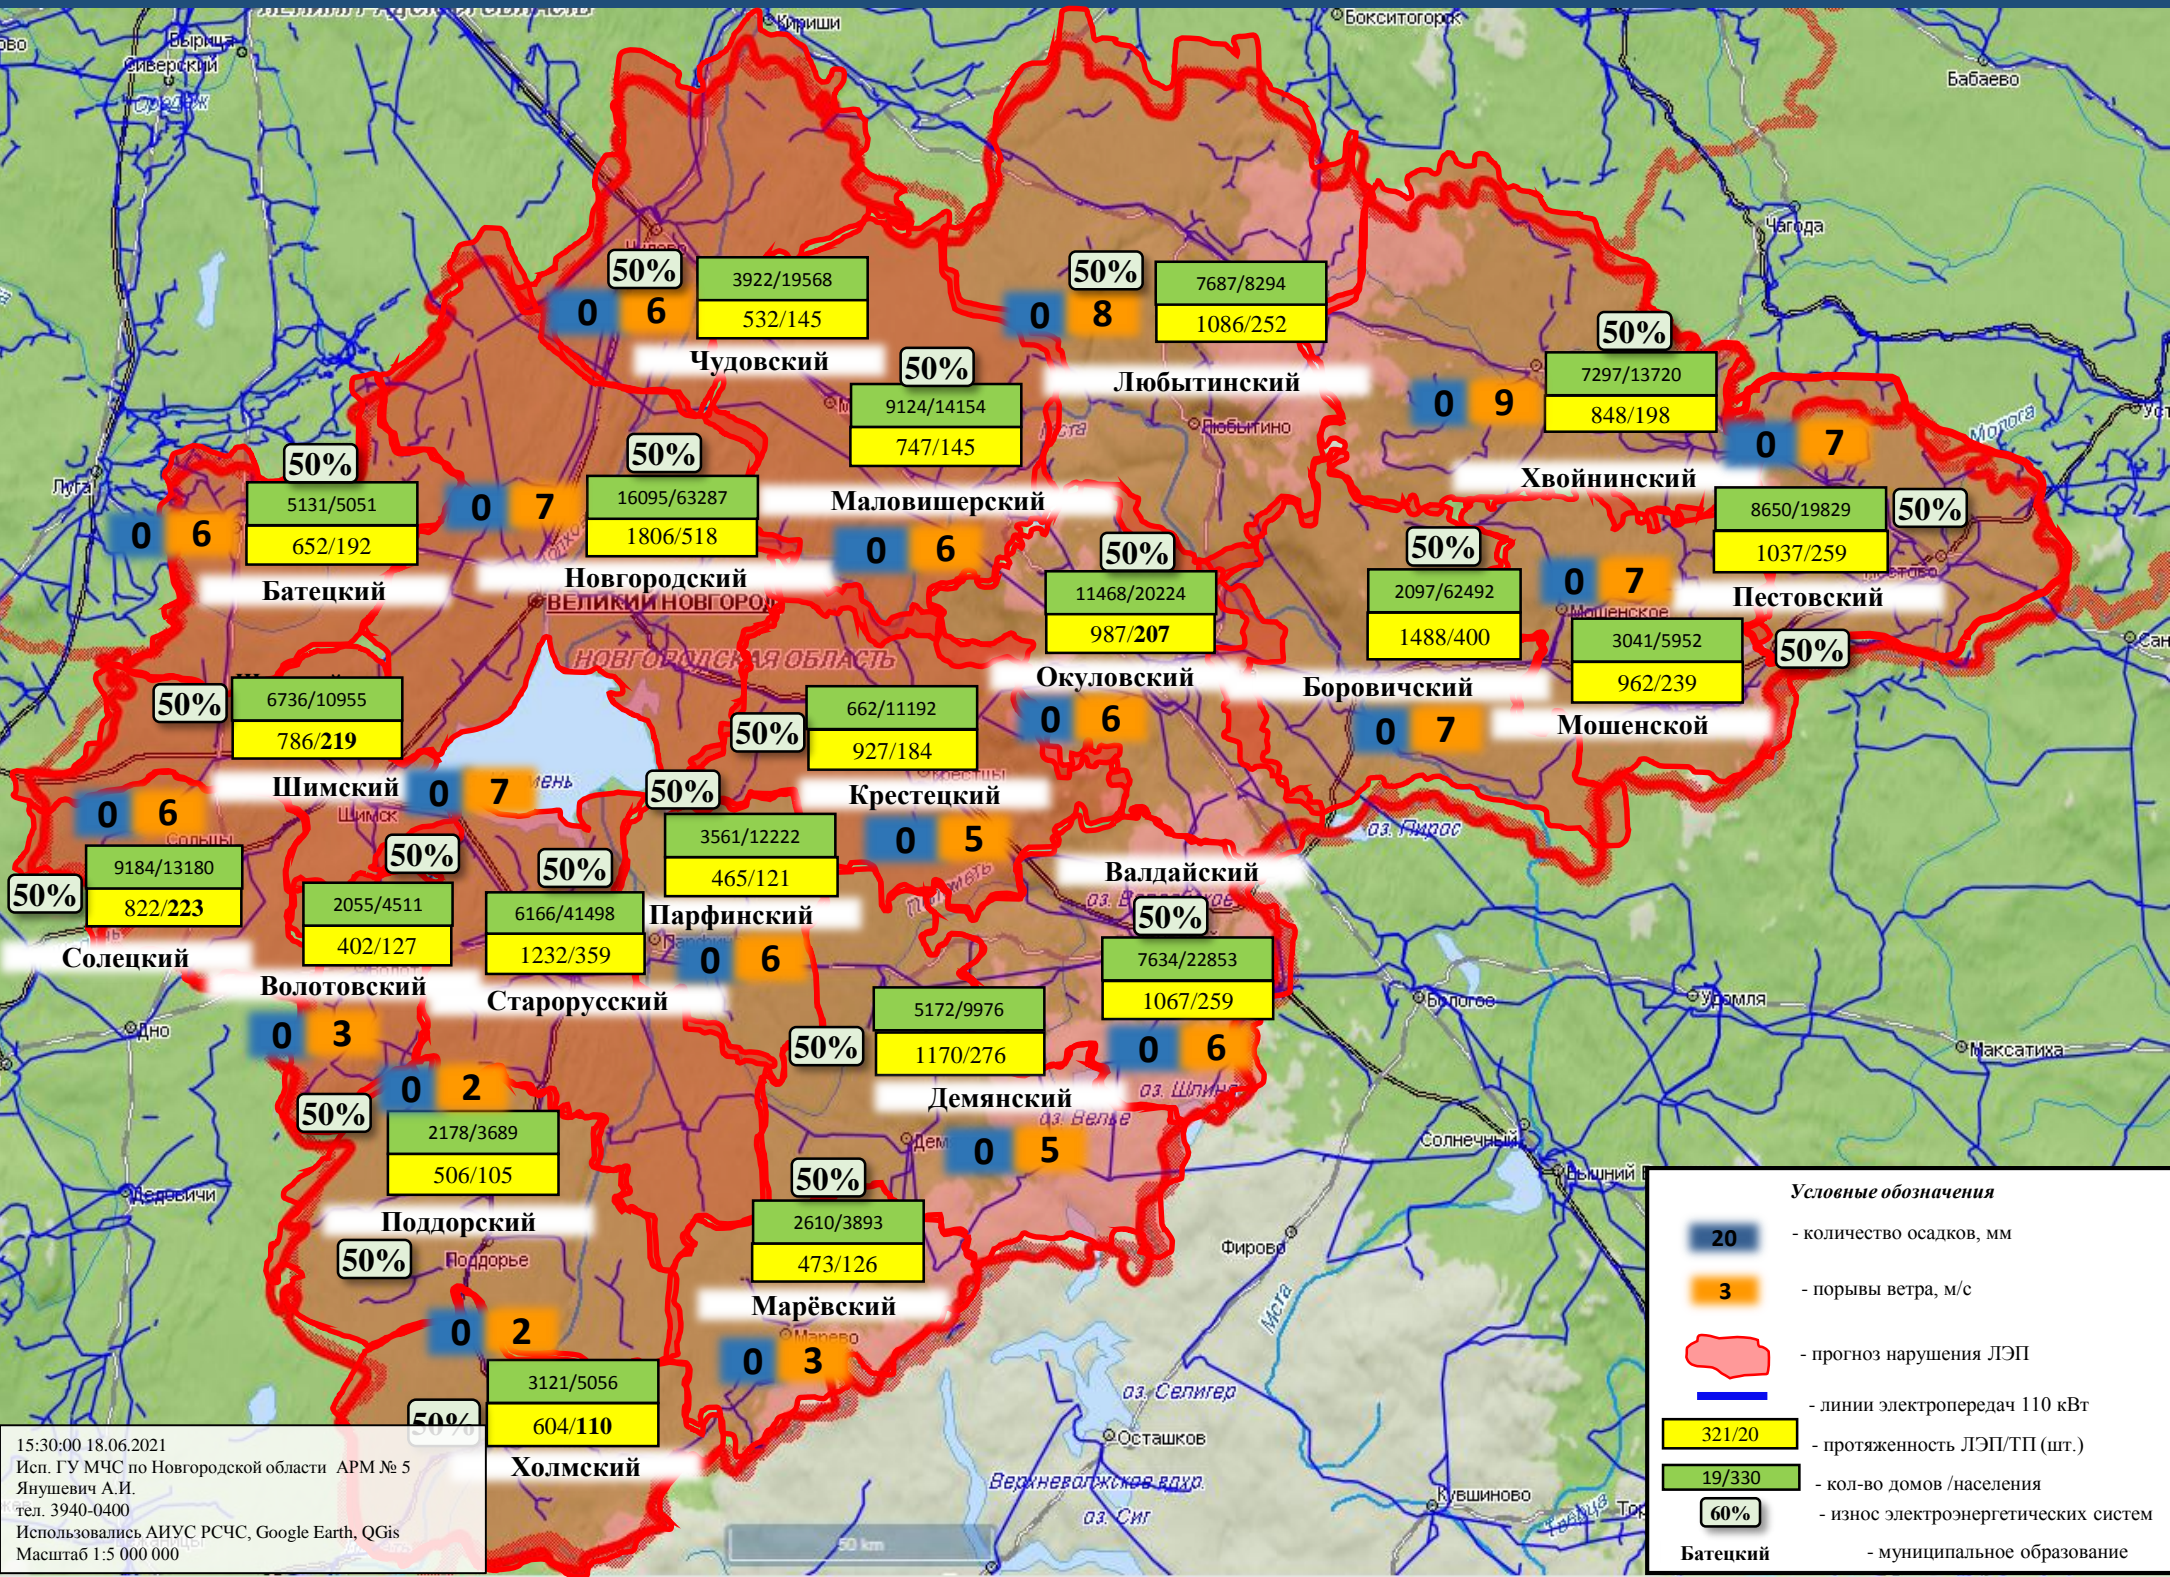

ИНФОРМАЦИОННЫЕ МАТЕРИАЛЫ СВЯЗАННЫЕ С НЕБЛАГОПРИЯТНЫМИ ЯВЛЕНИЯМИ ПОГОДЫ НА ТЕРРИТОРИИ НОВГОРОДСКОЙ ОБЛАСТИ НА 18.06.2021

15:30:00 18.06.2021
Исп. ГУ МЧС по Новгородской области АРМ № 5
Янушевич А.И.
тел. 3940-0400
Использовались АИУС РСЧС, Google Earth, QGIS
Масштаб 1:5 000 000