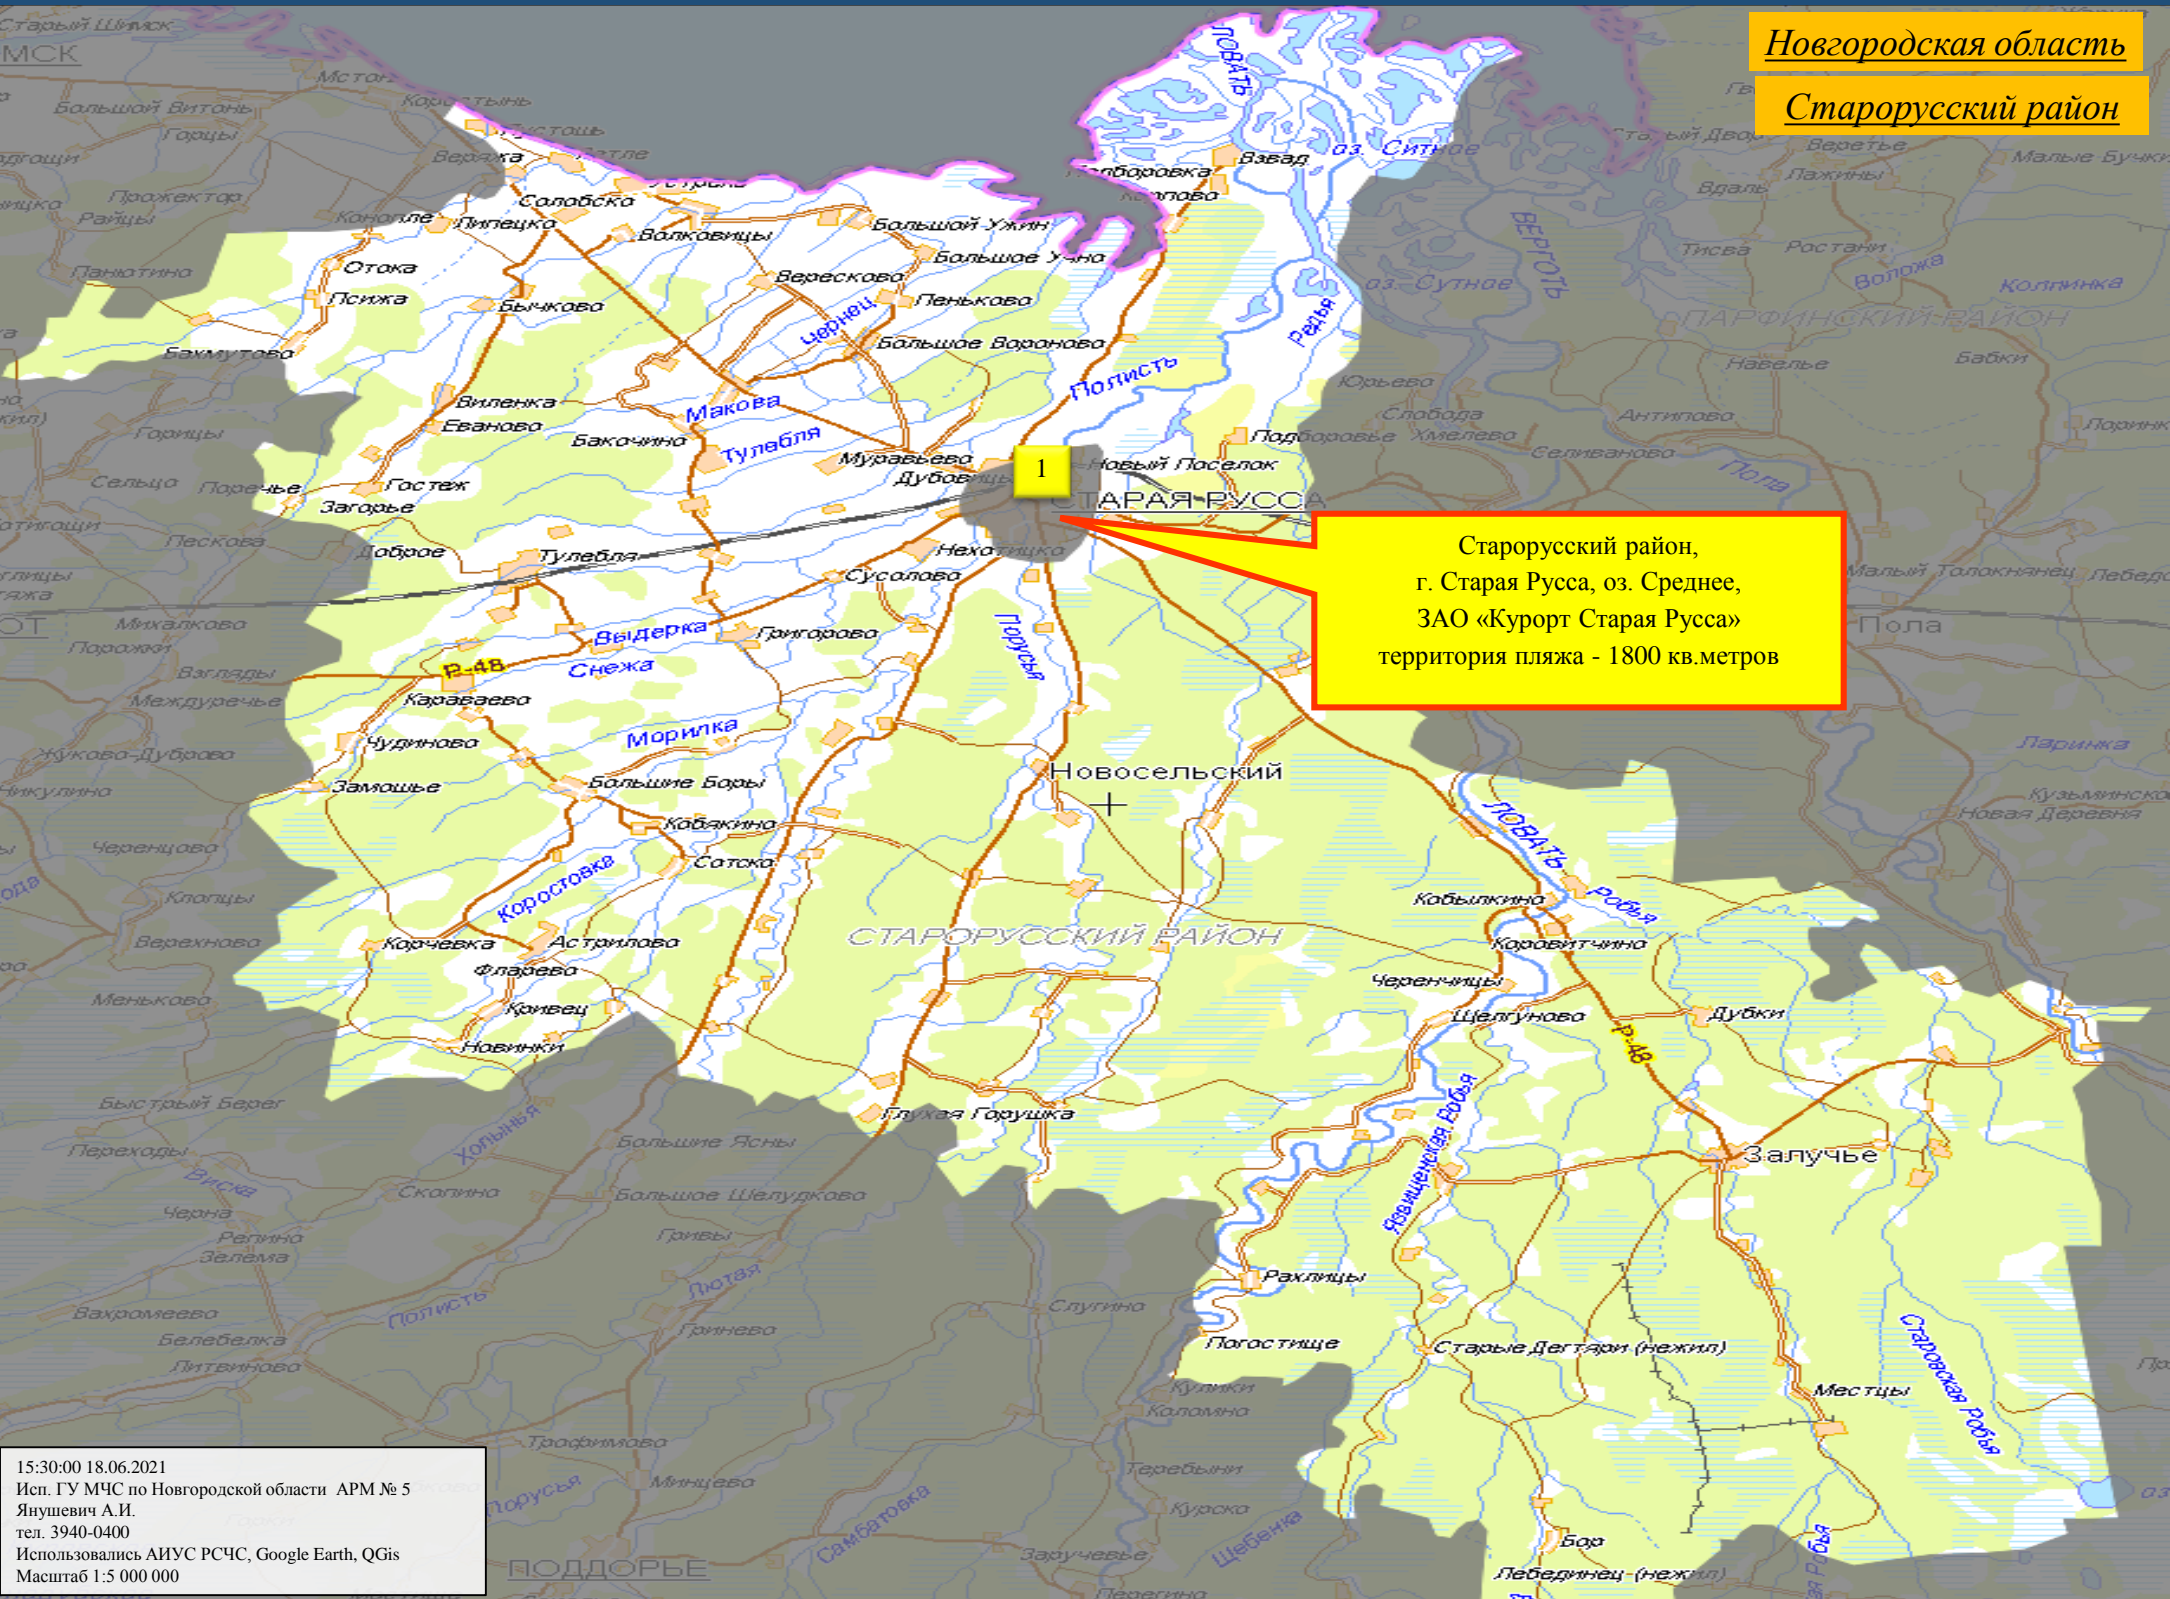

СВЕДЕНИЯ ПО ПЛЯЖАМ И МЕСТАМ МАССОВОГО КУПАНИЯ
НА ТЕРРИТОРИИ БОРОВИЧСКОГО РАЙОНА НОВГОРОДСКОЙ ОБЛАСТИ.

Новгородская область

Боровичский район

Боровичский район, оз.Дуденево
МАУ ДОЛ «Дуденево»
Администрация Боровичского района
территория пляжа - 250 кв.метров

СВЕДЕНИЯ ПО ПЛЯЖАМ И МЕСТАМ МАССОВОГО КУПАНИЯ
НА ТЕРРИТОРИИ ОКУЛОВСКОГО РАЙОНА НОВГОРОДСКОЙ ОБЛАСТИ.

Новгородская область

Окуловский район

Окуловский район,
д. Перетно, оз. Перетно,
ДООЛ «Олимпиец»
Администрация Окуловского района
территория пляжа - 500 кв.метров

Новгородская область

Батецкий район

Батецкий район,
д. Малые Торошковичи, р. Луга,
ДООЦ «Зарница»
Администрация Батецкого района
территория пляжа - 1053 кв.метров

1

СВЕДЕНИЯ ПО ПЛЯЖАМ И МЕСТАМ МАССОВОГО КУПАНИЯ
НА ТЕРРИТОРИИ СТАРОРУССКОГО РАЙОНА НОВГОРОДСКОЙ ОБЛАСТИ.

Новгородская область

Старорусский район

Старорусский район,
г. Старая Русса, оз. Среднее,
ЗАО «Курорт Старая Русса»
территория пляжа - 1800 кв.метров

15:30:00 18.06.2021
Исп. ГУ МЧС по Новгородской области АРМ № 5
Янушевич А.И.
тел. 3940-0400
Использовались АИУС РСЧС, Google Earth, QGIS
Масштаб 1:5 000 000