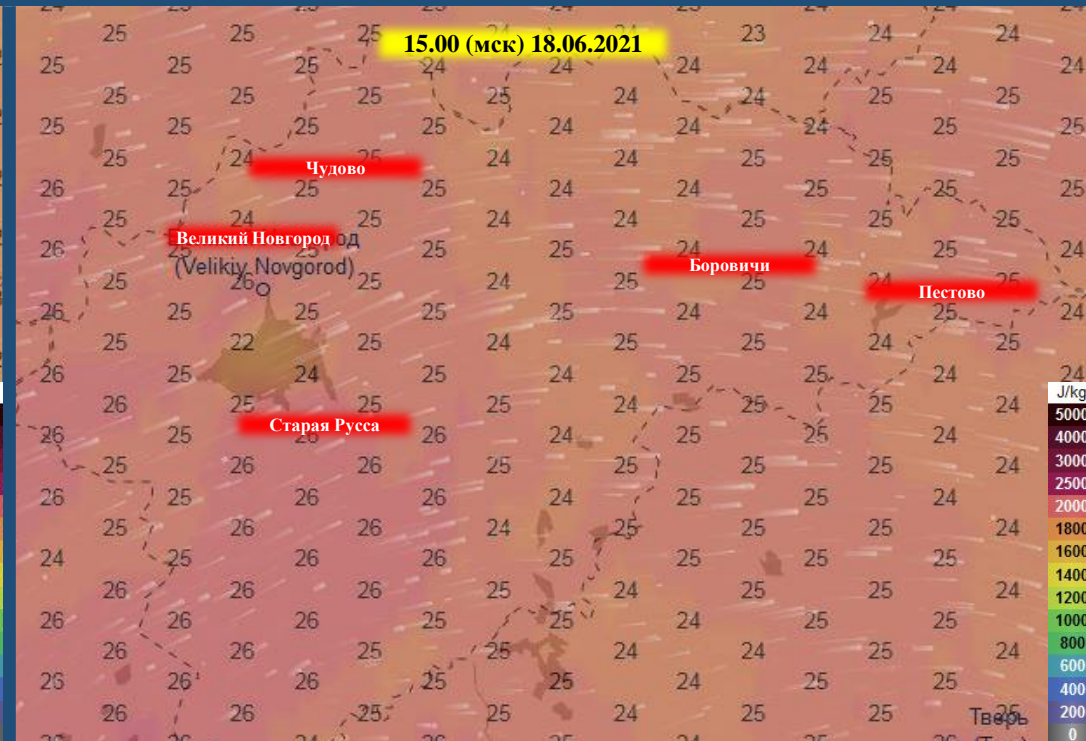

ПРОГНОЗ ТЕМПЕРАТУРЫ ВОЗДУХА НА ТЕРРИТОРИИ НОВГОРОДСКОЙ ОБЛАСТИ (на 18.06.2021)

ПРОГНОЗ ВЕТРОВОЙ НАГРУЗКИ НА ТЕРРИТОРИИ НОВГОРОДСКОЙ ОБЛАСТИ (на 18.06.2021)

ИНФОРМАЦИОННЫЕ МАТЕРИАЛЫ СВЯЗАННЫЕ С НЕБЛАГОПРИЯТНЫМИ ЯВЛЕНИЯМИ ПОГОДЫ НА ТЕРРИТОРИИ НОВГОРОДСКОЙ ОБЛАСТИ НА 18.06.2021

СВЕДЕНИЯ ПО ПЛЯЖАМ И МЕСТАМ МАССОВОГО КУПАНИЯ
НА ТЕРРИТОРИИ НОВГОРОДСКОГО РАЙОНА НОВГОРОДСКОЙ ОБЛАСТИ.

Новгородская область

Новгородский район

Новгородский район,
д. Вольнь, р. Вишера,
МАУ ДЗОЛ «Вольнь»
Администрация Новгородского района
территория пляжа - 700 кв.метров