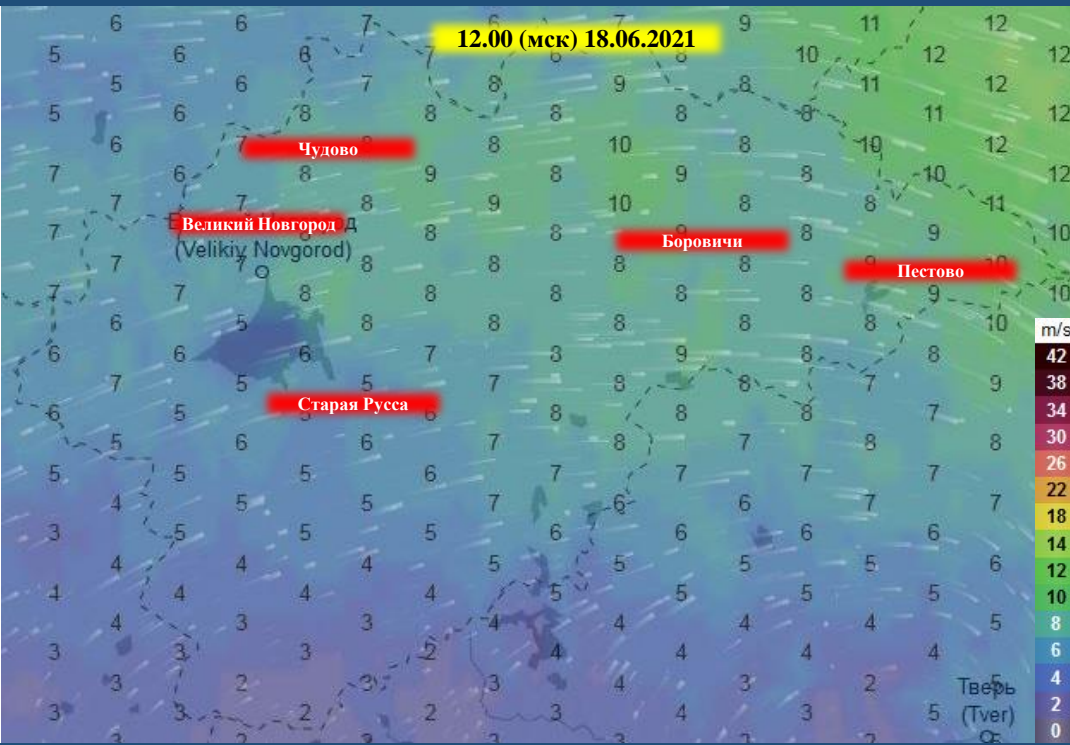

ПРОГНОЗ ТЕМПЕРАТУРЫ ВОЗДУХА НА ТЕРРИТОРИИ НОВГОРОДСКОЙ ОБЛАСТИ (на 18.06.2021)

ПРОГНОЗ ВЕТРОВОЙ НАГРУЗКИ НА ТЕРРИТОРИИ НОВГОРОДСКОЙ ОБЛАСТИ (на 18.06.2021)

ИНФОРМАЦИОННЫЕ МАТЕРИАЛЫ СВЯЗАННЫЕ С НЕБЛАГОПРИЯТНЫМИ ЯВЛЕНИЯМИ ПОГОДЫ НА ТЕРРИТОРИИ НОВГОРОДСКОЙ ОБЛАСТИ НА 18.06.2021

СВЕДЕНИЯ ПО ПЛЯЖАМ И МЕСТАМ МАССОВОГО КУПАНИЯ
НА ТЕРРИТОРИИ НОВГОРОДСКОГО РАЙОНА НОВГОРОДСКОЙ ОБЛАСТИ.

Новгородская область

Новгородский район

Новгородский район,
д. Вольнь, р. Вишера,
МАУ ДЗОЛ «Вольнь»
Администрация Новгородского района
территория пляжа - 700 кв.метров