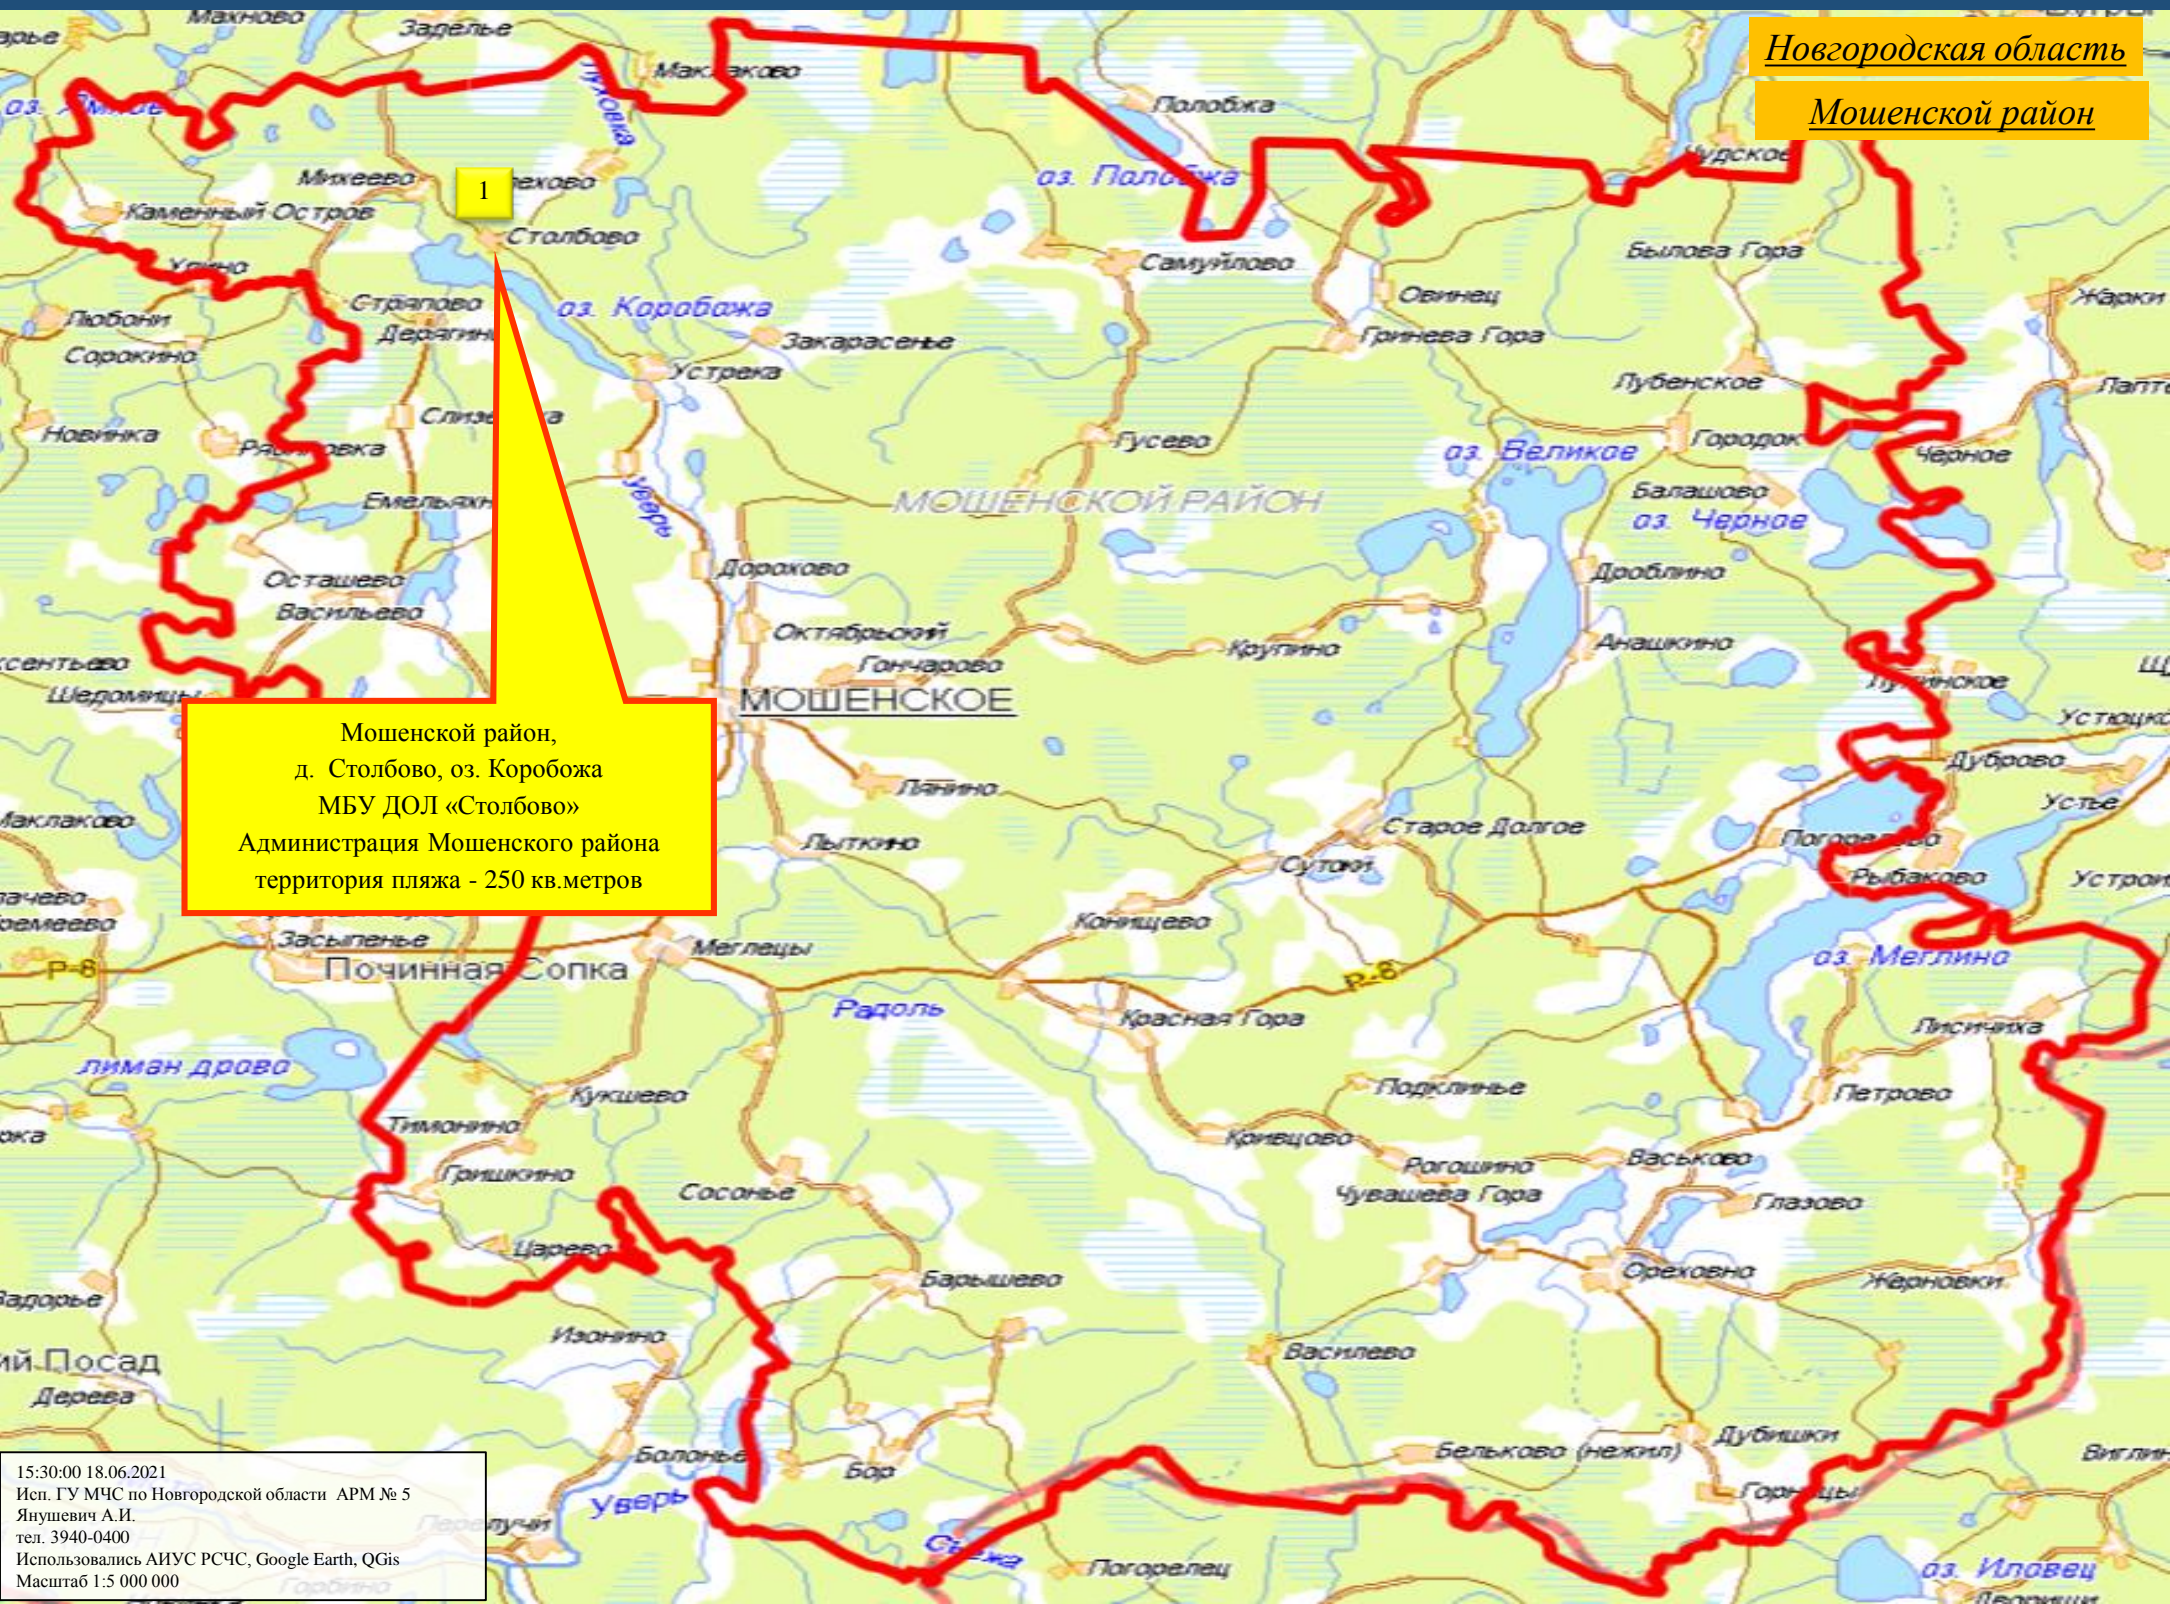

СВЕДЕНИЯ ПО ПЛЯЖАМ И МЕСТАМ МАССОВОГО КУПАНИЯ
НА ТЕРРИТОРИИ МОШЕНСКОГО РАЙОНА НОВГОРОДСКОЙ ОБЛАСТИ.

Новгородская область

Мошенской район

Мошенской район,
д. Столбово, оз. Коробожя
МБУ ДОЛ «Столбово»
Администрация Мошенского района
территория пляжа - 250 кв.метров