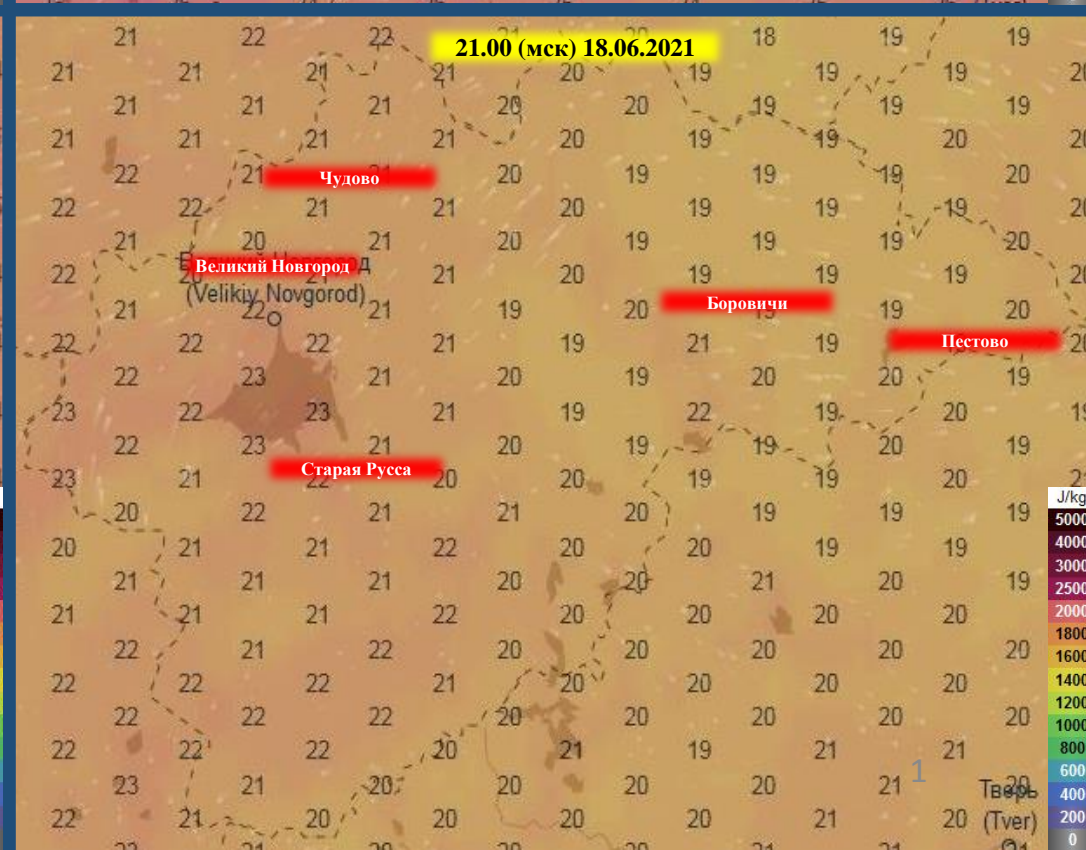

ПРОГНОЗ ТЕМПЕРАТУРЫ ВОЗДУХА НА ТЕРРИТОРИИ НОВГОРОДСКОЙ ОБЛАСТИ (на 18.06.2021)

ПРОГНОЗ ВЕТРОВОЙ НАГРУЗКИ НА ТЕРРИТОРИИ НОВГОРОДСКОЙ ОБЛАСТИ (на 18.06.2021)

ИНФОРМАЦИОННЫЕ МАТЕРИАЛЫ СВЯЗАННЫЕ С НЕБЛАГОПРИЯТНЫМИ ЯВЛЕНИЯМИ ПОГОДЫ НА ТЕРРИТОРИИ НОВГОРОДСКОЙ ОБЛАСТИ НА 18.06.2021

Новгородская область

Великий Новгород

ВЕЛИКИЙ НОВГОРОД

1

г.Великий Новгород,
Кремлевский парк, р.Волхов
«Кремлевский пляж»,
Администрация Великого Новгорода
Территория пляжа - 7500 кв.метров

2

г.Великий Новгород,
Юрьевская набережная, р.Волхов
«Юрьевский пляж»,
Администрация Великого Новгорода
Территория пляжа - 5000 кв.метров

СВЕДЕНИЯ ПО ПЛЯЖАМ И МЕСТАМ МАССОВОГО КУПАНИЯ
НА ТЕРРИТОРИИ НОВГОРОДСКОГО РАЙОНА НОВГОРОДСКОЙ ОБЛАСТИ.

Новгородская область

Новгородский район

Новгородский район,
д. Вольнь, р. Вишера,
МАУ ДЗОЛ «Вольнь»
Администрация Новгородского района
территория пляжа - 700 кв.метров