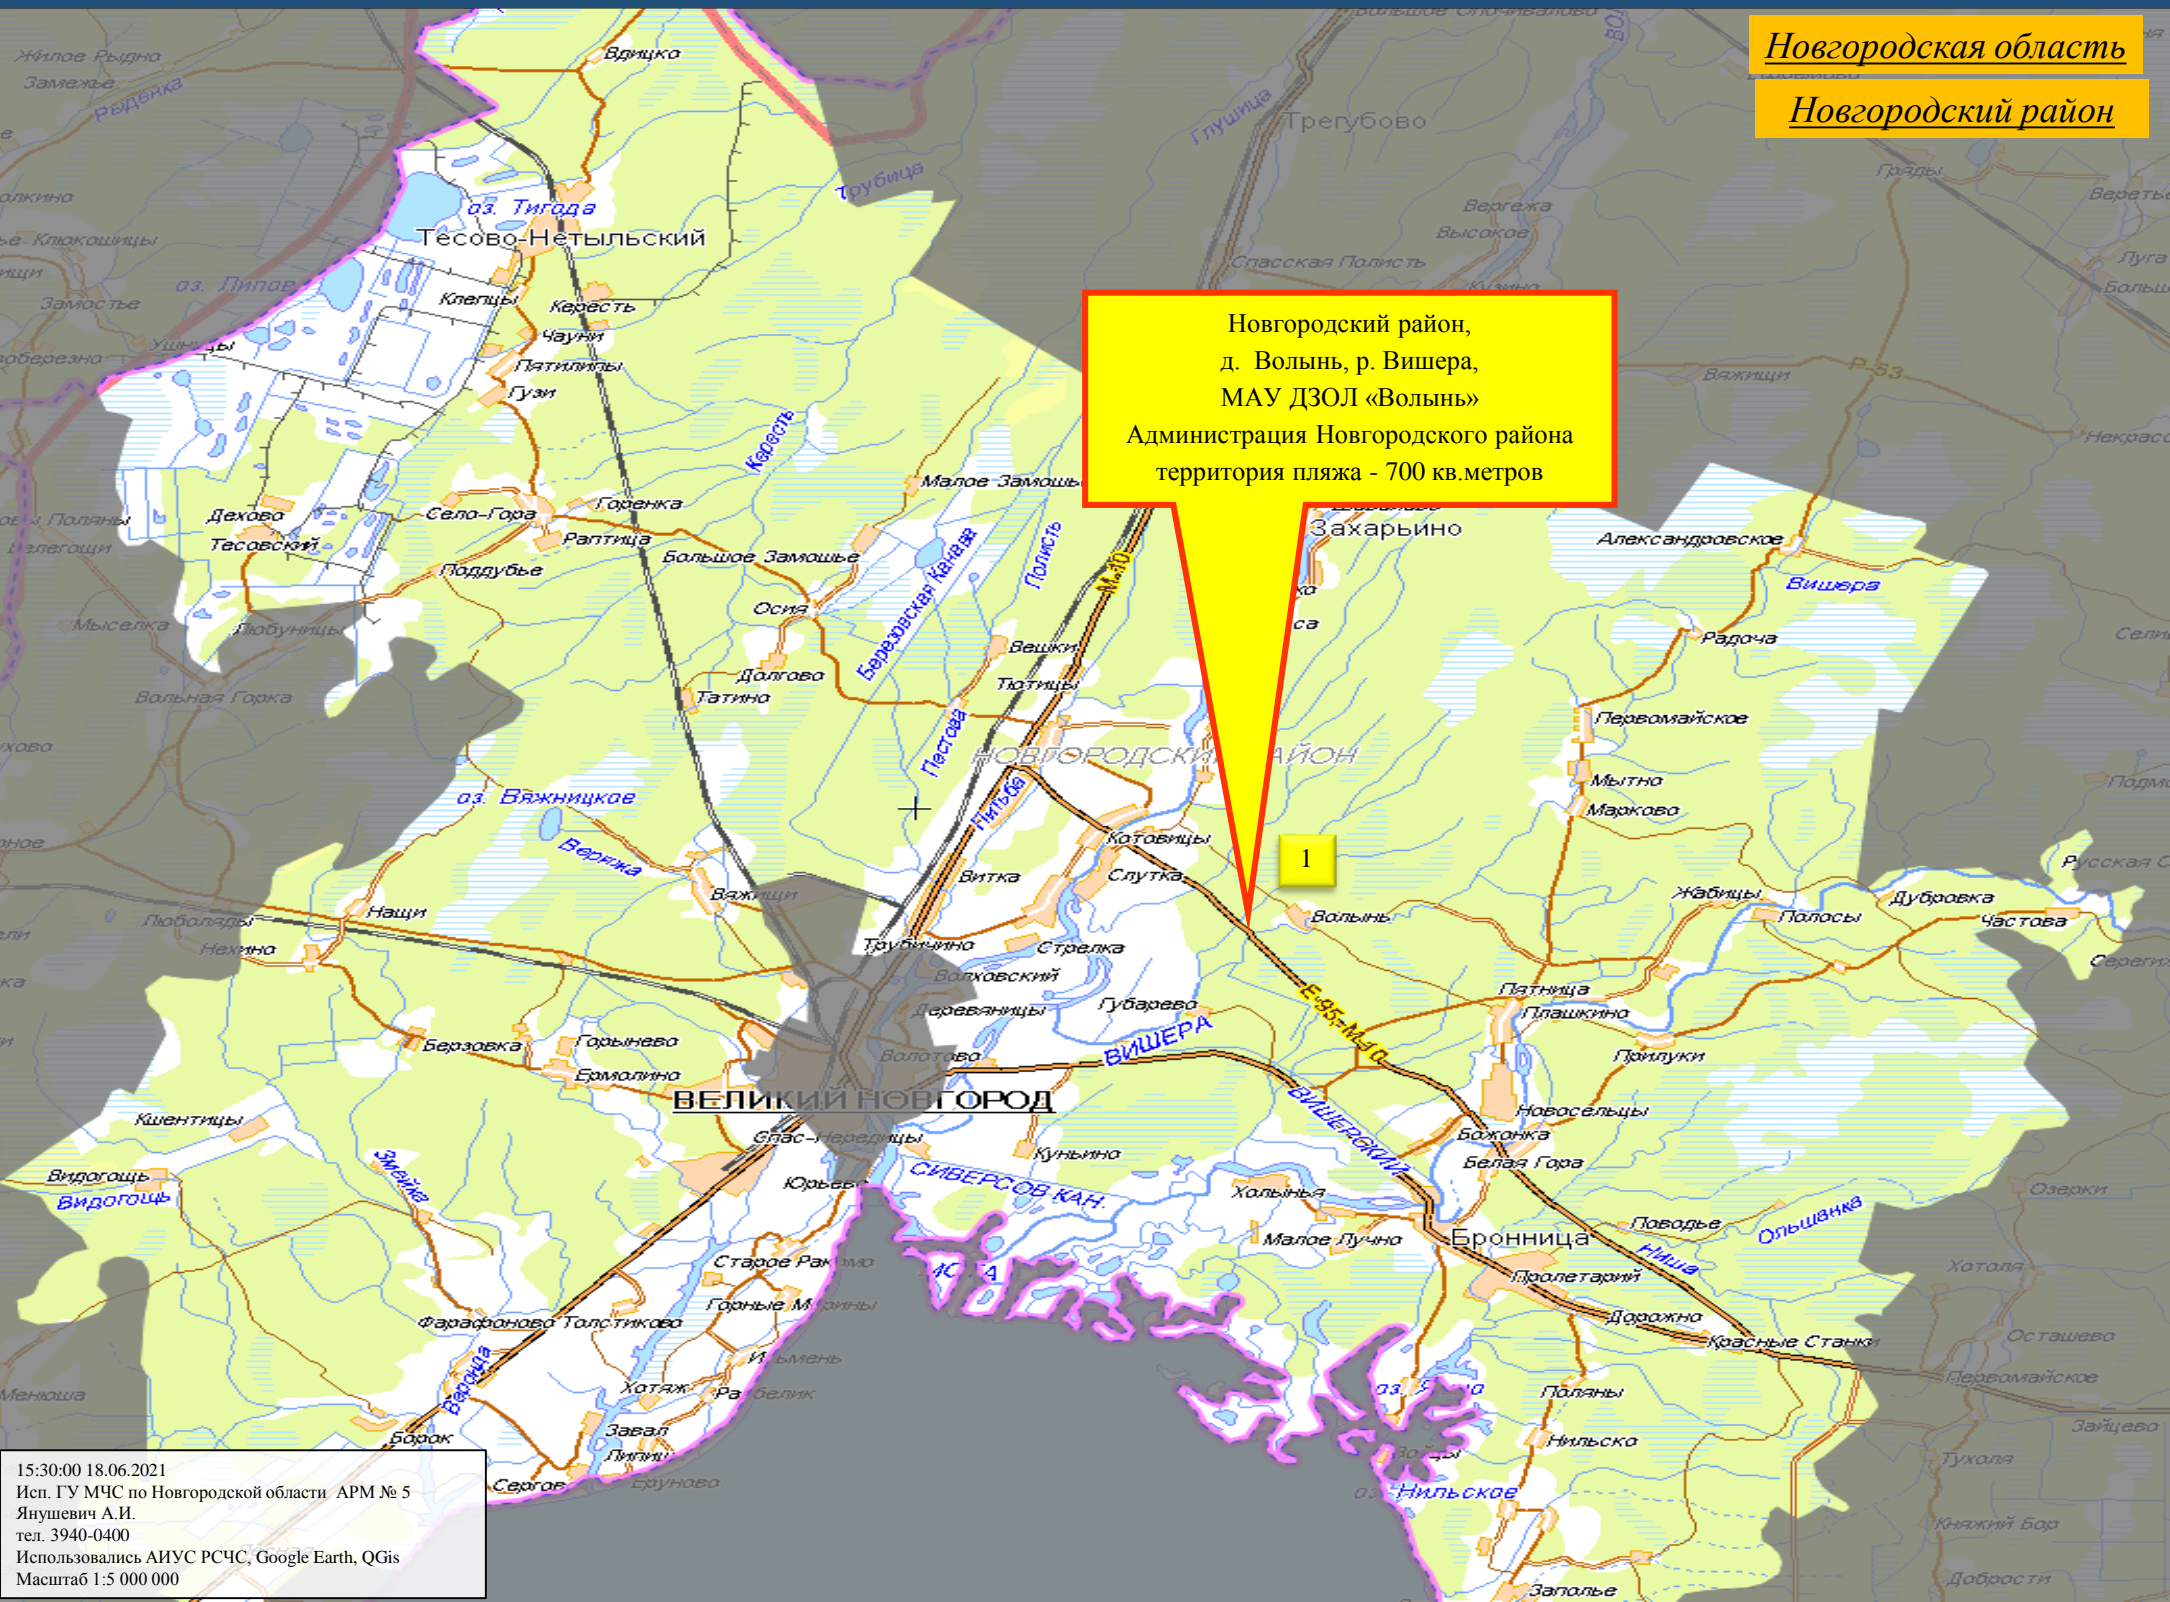

СВЕДЕНИЯ ПО ПЛЯЖАМ И МЕСТАМ МАССОВОГО КУПАНИЯ
НА ТЕРРИТОРИИ БОРОВИЧСКОГО РАЙОНА НОВГОРОДСКОЙ ОБЛАСТИ.

Новгородская область

Боровичский район

Боровичский район, оз.Дуденево
МАУ ДОЛ «Дуденево»
Администрация Боровичского района
территория пляжа - 250 кв.метров

СВЕДЕНИЯ ПО ПЛЯЖАМ И МЕСТАМ МАССОВОГО КУПАНИЯ
НА ТЕРРИТОРИИ МОШЕНСКОГО РАЙОНА НОВГОРОДСКОЙ ОБЛАСТИ.

Новгородская область

Мошенской район

Мошенской район,
д. Столбово, оз. Коробожя
МБУ ДОЛ «Столбово»
Администрация Мошенского района
территория пляжа - 250 кв.метров

СВЕДЕНИЯ ПО ПЛЯЖАМ И МЕСТАМ МАССОВОГО КУПАНИЯ
НА ТЕРРИТОРИИ НОВГОРОДСКОГО РАЙОНА НОВГОРОДСКОЙ ОБЛАСТИ.

Новгородская область

Новгородский район

Новгородский район,
д. Вольнь, р. Вишера,
МАУ ДЗОЛ «Вольнь»
Администрация Новгородского района
территория пляжа - 700 кв.метров

СВЕДЕНИЯ ПО ПЛЯЖАМ И МЕСТАМ МАССОВОГО КУПАНИЯ
НА ТЕРРИТОРИИ ОКУЛОВСКОГО РАЙОНА НОВГОРОДСКОЙ ОБЛАСТИ.

Новгородская область

Окуловский район

Окуловский район,
д. Перетно, оз. Перетно,
ДООЛ «Олимпиец»
Администрация Окуловского района
территория пляжа - 500 кв.метров