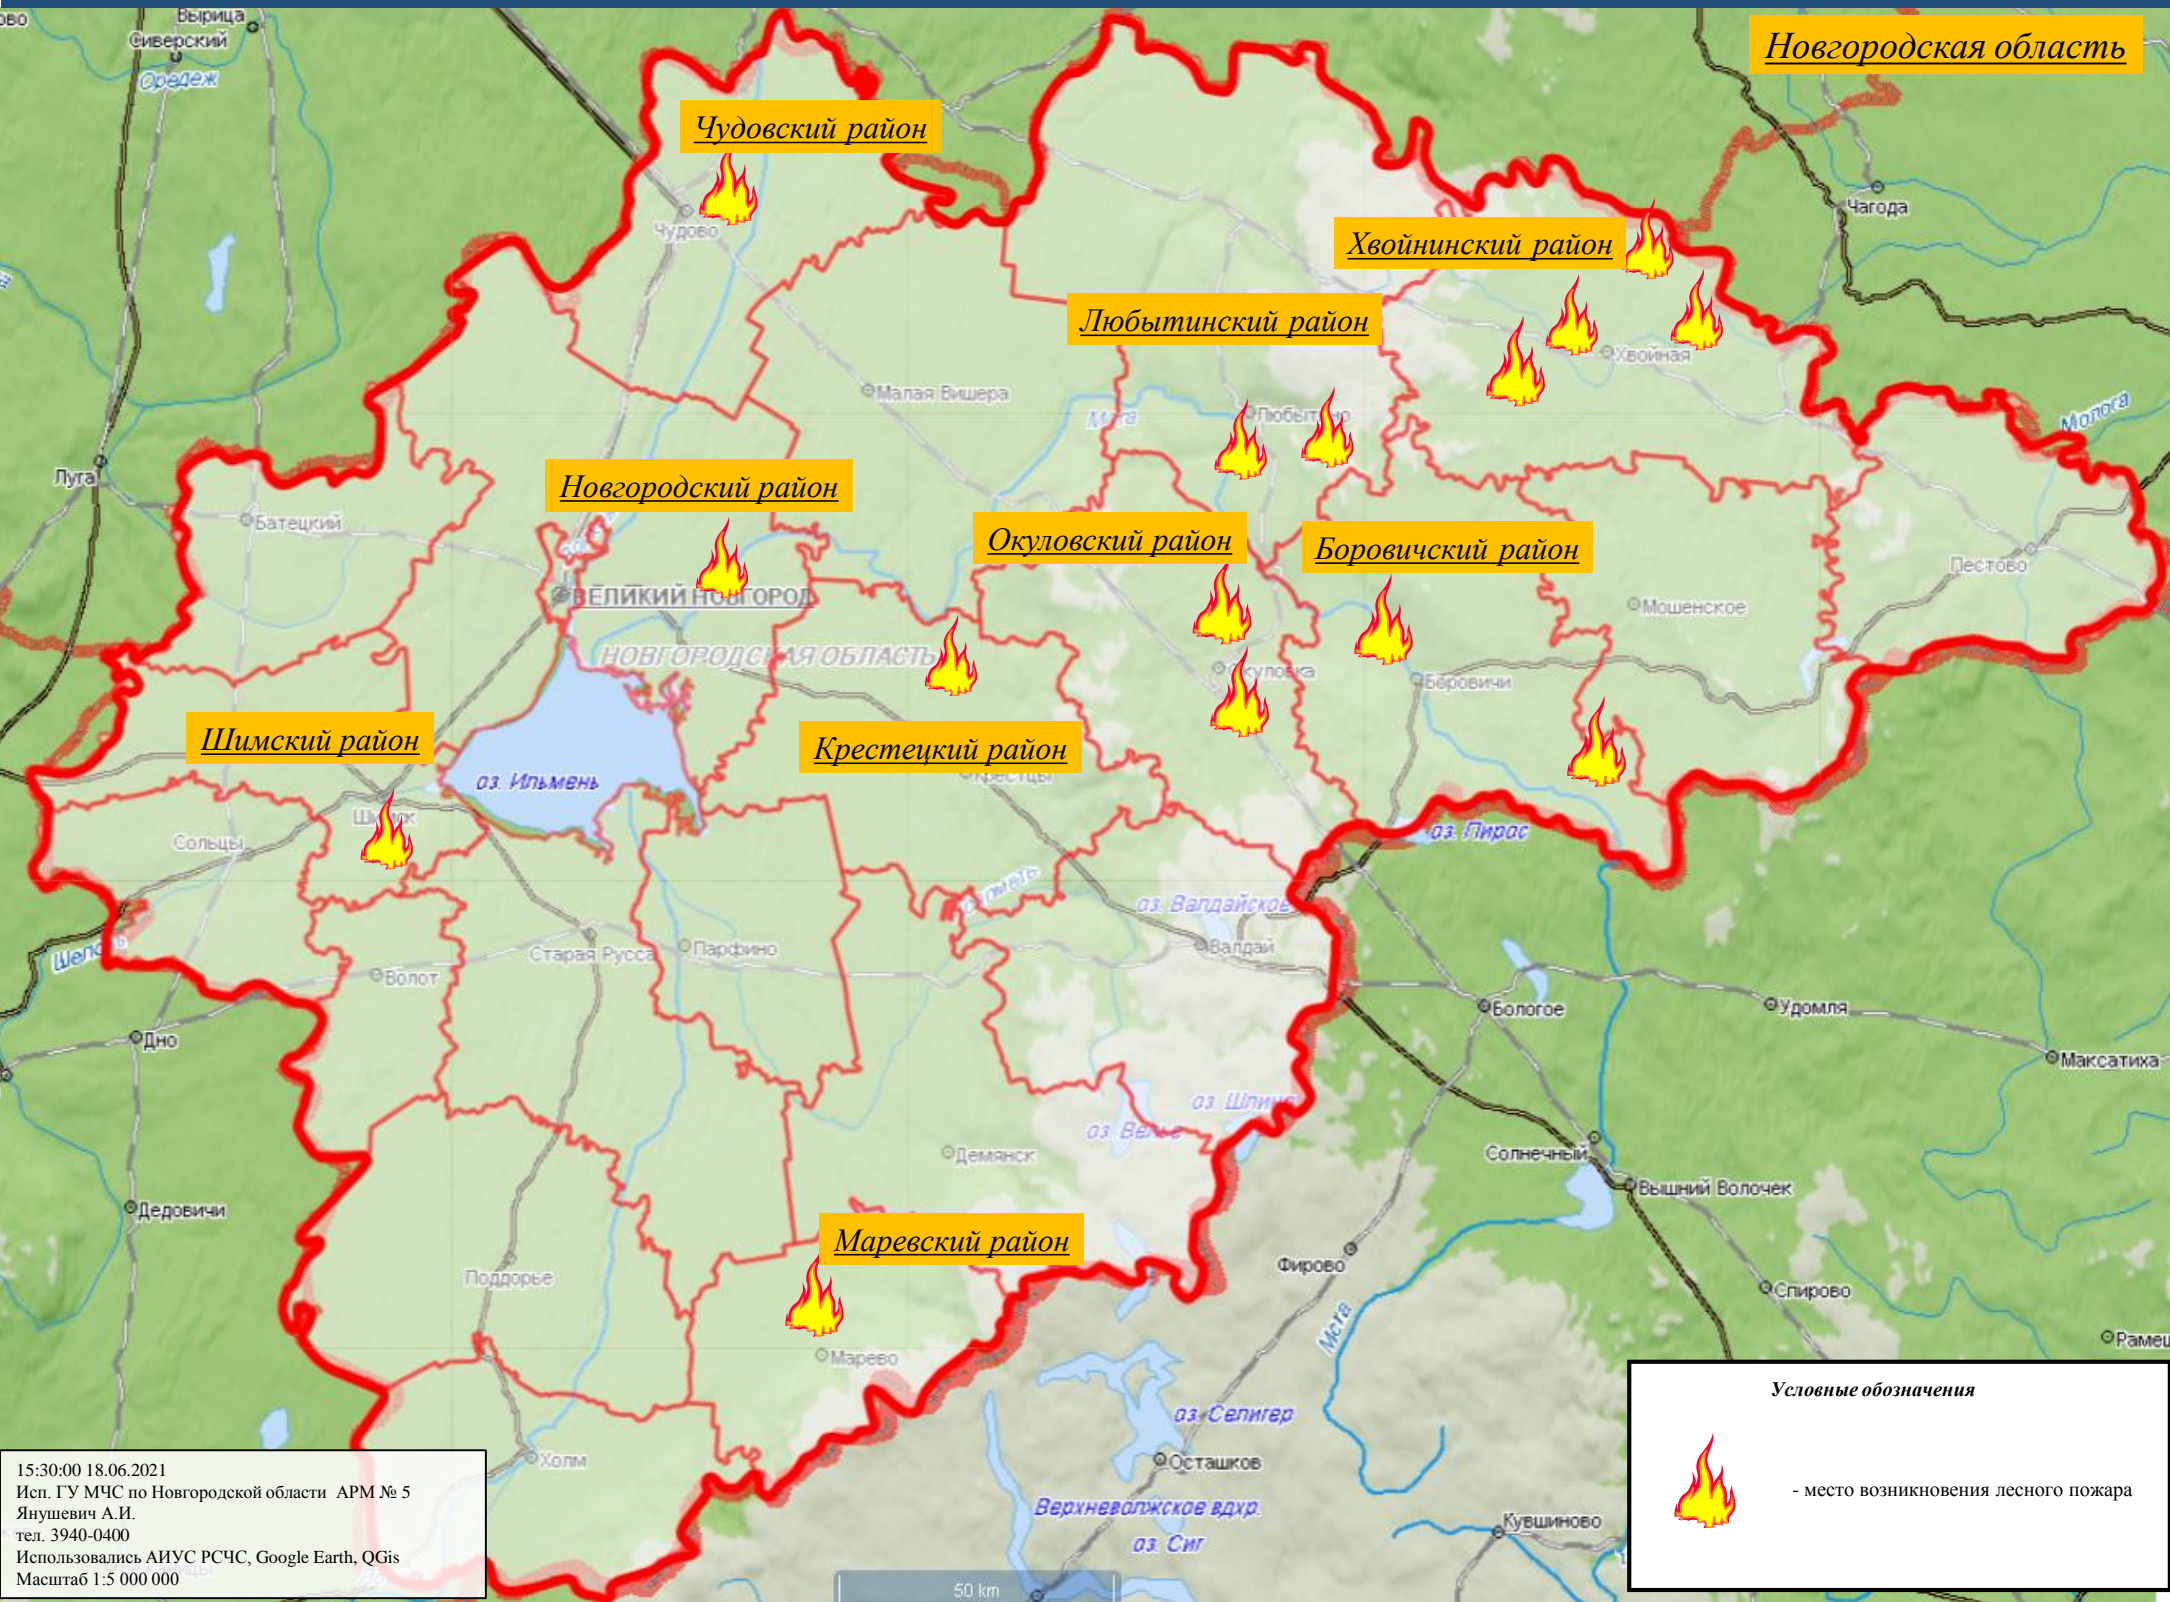

ИНФОРМАЦИОННЫЕ МАТЕРИАЛЫ ПО ЛЕСНЫМ ПОЖАРАМ НА ТЕРРИТОРИИ НОВГОРОДСКОЙ ОБЛАСТИ ВОЗНИКШИМ В 2021 г.

15:30:00 18.06.2021
Исп. ГУ МЧС по Новгородской области АРМ № 5
Янушевич А.И.
тел. 3940-0400
Использовались АИУС РСЧС, Google Earth, QGIS
Масштаб 1:5 000 000