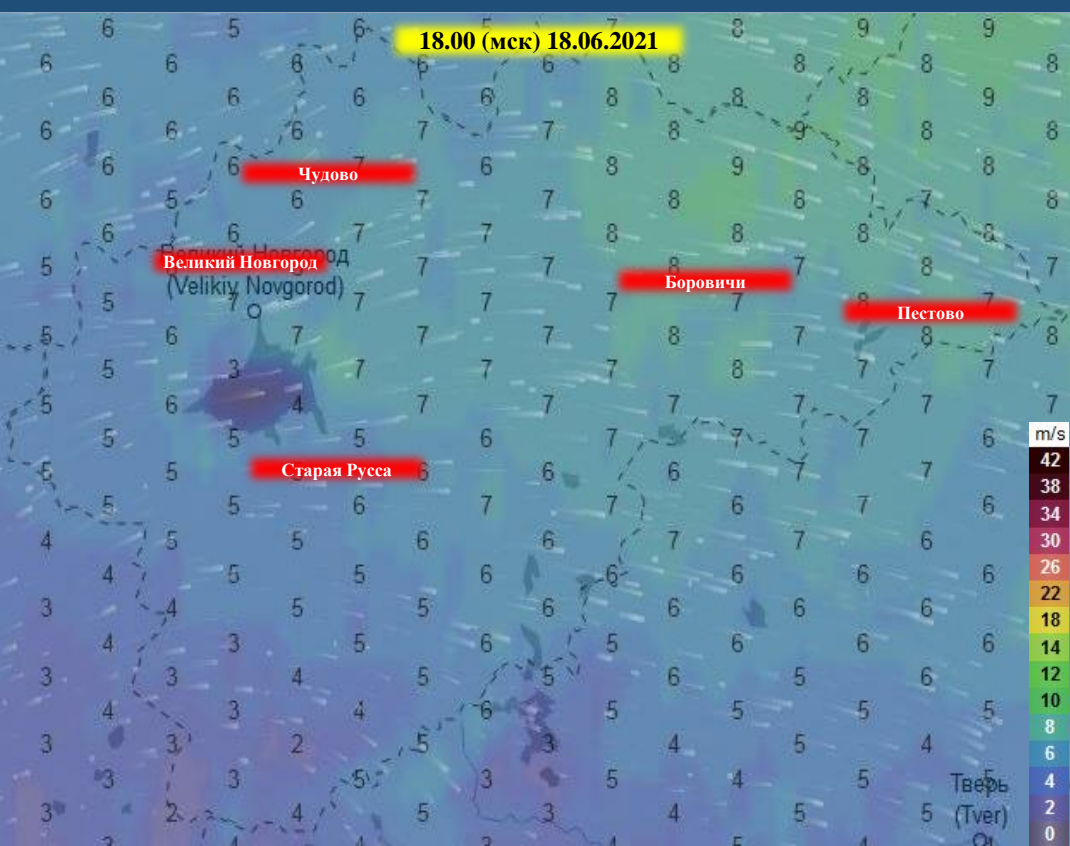

ПРОГНОЗ ТЕМПЕРАТУРЫ ВОЗДУХА НА ТЕРРИТОРИИ НОВГОРОДСКОЙ ОБЛАСТИ (на 18.06.2021)

ПРОГНОЗ ВЕТРОВОЙ НАГРУЗКИ НА ТЕРРИТОРИИ НОВГОРОДСКОЙ ОБЛАСТИ (на 18.06.2021)

ИНФОРМАЦИОННЫЕ МАТЕРИАЛЫ СВЯЗАННЫЕ С НЕБЛАГОПРИЯТНЫМИ ЯВЛЕНИЯМИ ПОГОДЫ НА ТЕРРИТОРИИ НОВГОРОДСКОЙ ОБЛАСТИ НА 18.06.2021

СВЕДЕНИЯ ПО ПЛЯЖАМ И МЕСТАМ МАССОВОГО КУПАНИЯ
НА ТЕРРИТОРИИ НОВГОРОДСКОГО РАЙОНА НОВГОРОДСКОЙ ОБЛАСТИ.

Новгородская область

Новгородский район

Новгородский район,
д. Вольнь, р. Вишера,
МАУ ДЗОЛ «Вольнь»
Администрация Новгородского района
территория пляжа - 700 кв.метров