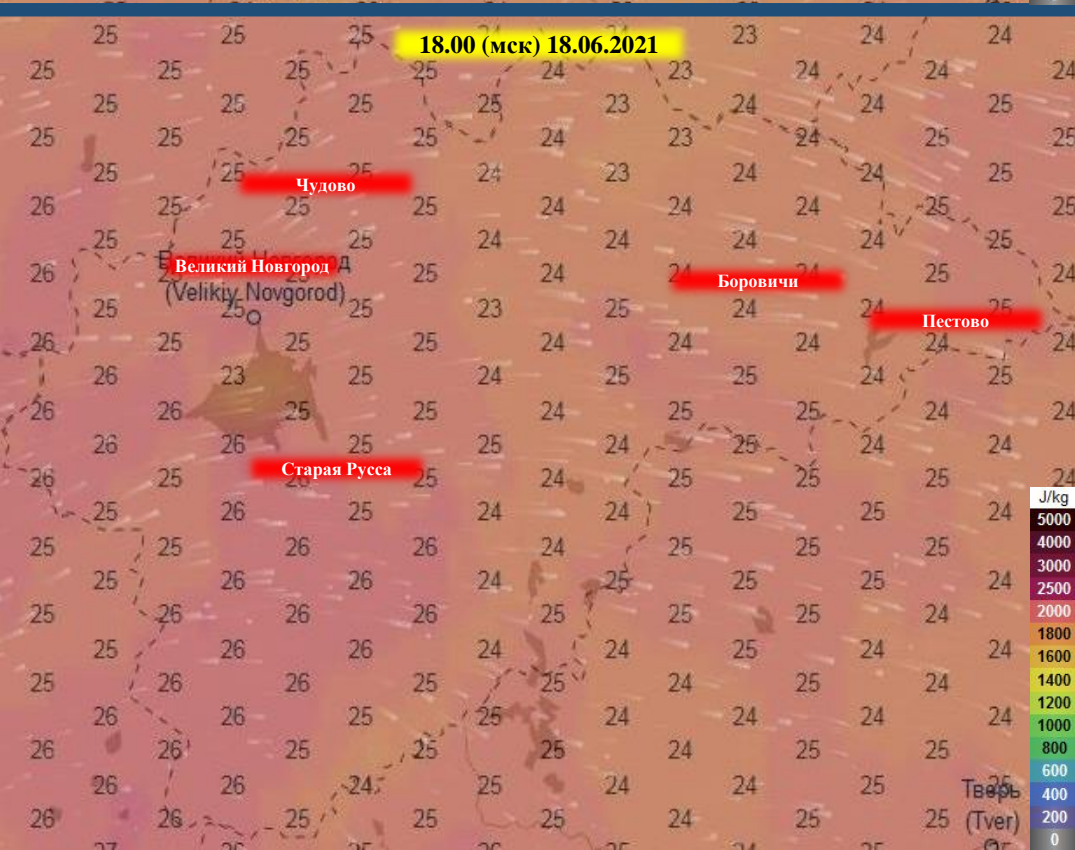

ПРОГНОЗ ТЕМПЕРАТУРЫ ВОЗДУХА НА ТЕРРИТОРИИ НОВГОРОДСКОЙ ОБЛАСТИ (на 18.06.2021)

ПРОГНОЗ ВЕТРОВОЙ НАГРУЗКИ НА ТЕРРИТОРИИ НОВГОРОДСКОЙ ОБЛАСТИ (на 18.06.2021)

ИНФОРМАЦИОННЫЕ МАТЕРИАЛЫ СВЯЗАННЫЕ С НЕБЛАГОПРИЯТНЫМИ ЯВЛЕНИЯМИ ПОГОДЫ НА ТЕРРИТОРИИ НОВГОРОДСКОЙ ОБЛАСТИ НА 18.06.2021

СВЕДЕНИЯ ПО ПЛЯЖАМ И МЕСТАМ МАССОВОГО КУПАНИЯ
НА ТЕРРИТОРИИ НОВГОРОДСКОГО РАЙОНА НОВГОРОДСКОЙ ОБЛАСТИ.

Новгородская область

Новгородский район

Новгородский район,
д. Вольнь, р. Вишера,
МАУ ДЗОЛ «Вольнь»
Администрация Новгородского района
территория пляжа - 700 кв.метров