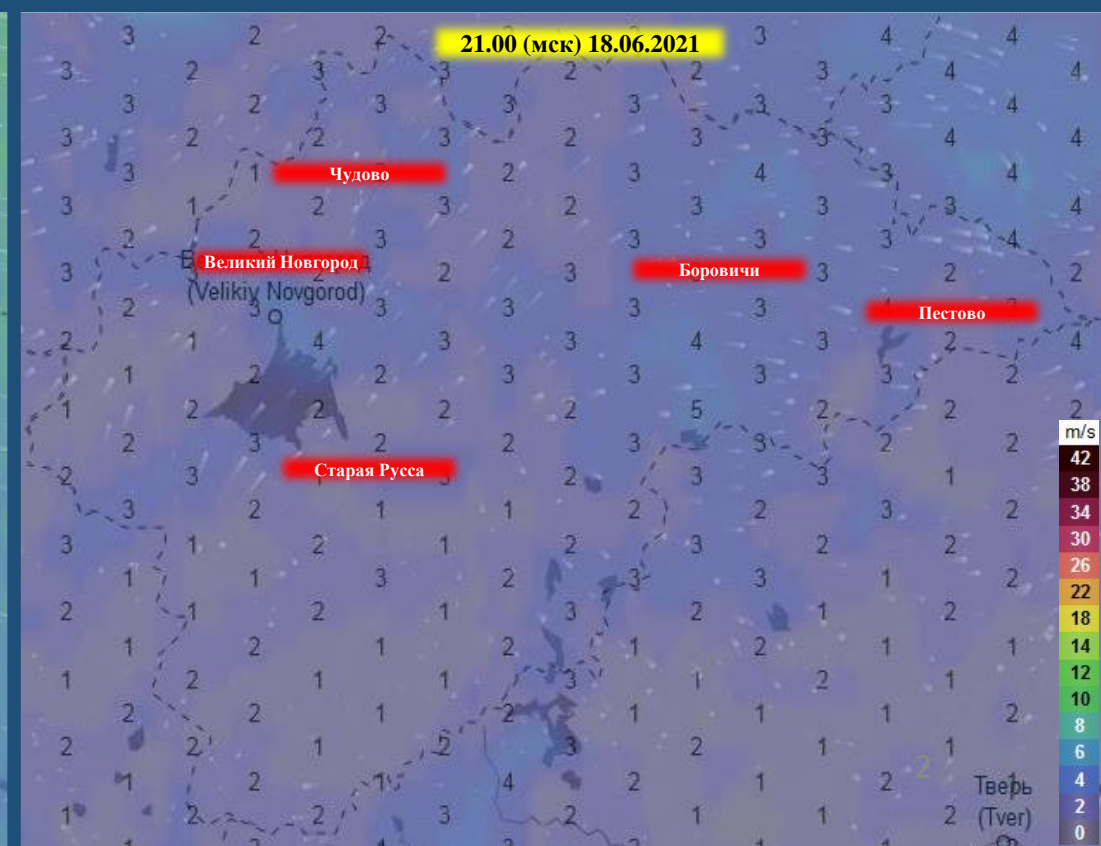

ПРОГНОЗ ТЕМПЕРАТУРЫ ВОЗДУХА НА ТЕРРИТОРИИ НОВГОРОДСКОЙ ОБЛАСТИ (на 18.06.2021)

ПРОГНОЗ ВЕТРОВОЙ НАГРУЗКИ НА ТЕРРИТОРИИ НОВГОРОДСКОЙ ОБЛАСТИ (на 18.06.2021)

ИНФОРМАЦИОННЫЕ МАТЕРИАЛЫ СВЯЗАННЫЕ С НЕБЛАГОПРИЯТНЫМИ ЯВЛЕНИЯМИ ПОГОДЫ НА ТЕРРИТОРИИ НОВГОРОДСКОЙ ОБЛАСТИ НА 18.06.2021

СВЕДЕНИЯ ПО ПЛЯЖАМ И МЕСТАМ МАССОВОГО КУПАНИЯ
НА ТЕРРИТОРИИ НОВГОРОДСКОГО РАЙОНА НОВГОРОДСКОЙ ОБЛАСТИ.

Новгородская область

Новгородский район

Новгородский район,
д. Вольнь, р. Вишера,
МАУ ДЗОЛ «Вольнь»
Администрация Новгородского района
территория пляжа - 700 кв.метров