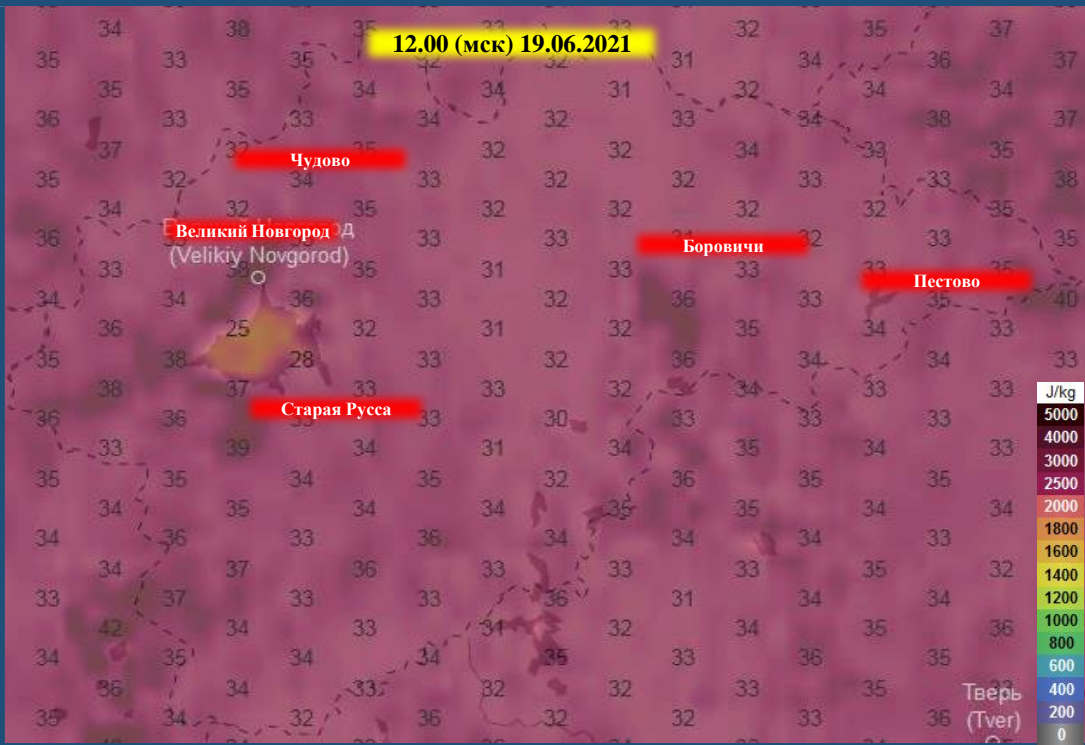

ПРОГНОЗ ТЕМПЕРАТУРЫ ВОЗДУХА НА ТЕРРИТОРИИ НОВГОРОДСКОЙ ОБЛАСТИ (с 18.06.2021 по 22.06.2021)

ПРОГНОЗ ВЕТРОВОЙ НАГРУЗКИ НА ТЕРРИТОРИИ НОВГОРОДСКОЙ ОБЛАСТИ (с 18.06.2021 по 22.06.2021)

ИНФОРМАЦИОННЫЕ МАТЕРИАЛЫ СВЯЗАННЫЕ С ОПАСНЫМИ ЯВЛЕНИЯМИ ПОГОДЫ НА ТЕРРИТОРИИ НОВГОРОДСКОЙ ОБЛАСТИ НА 18.06.2021

14:30:00 17.06.2021
 Исп. ГУ МЧС по Новгородской области АРМ № 5
 Янушевич А.И.
 тел. 3940-0400
 Использовались АИУС РСЧС, Google Earth, QGIS
 Масштаб 1:5 000 000

ИНФОРМАЦИОННЫЕ МАТЕРИАЛЫ СВЯЗАННЫЕ С ОПАСНЫМИ
ЯВЛЕНИЯМИ ПОГОДЫ НА ТЕРРИТОРИИ НОВГОРОДСКОЙ ОБЛАСТИ
(РИСК НАРУШЕНИЯ ЭНЕРГОСНАБЖЕНИЯ С 18.06.2021 ПО 22.06.2021)

Новгородская область

Новгородский район

Новгородский район,
д. Вольнь, р. Вишера,
МАУ ДЗОЛ «Вольнь»
Администрация Новгородского района
территория пляжа - 700 кв.метров

СВЕДЕНИЯ ПО ПЛЯЖАМ И МЕСТАМ МАССОВОГО КУПАНИЯ НА ТЕРРИТОРИИ ОКУЛОВСКОГО РАЙОНА НОВГОРОДСКОЙ ОБЛАСТИ.