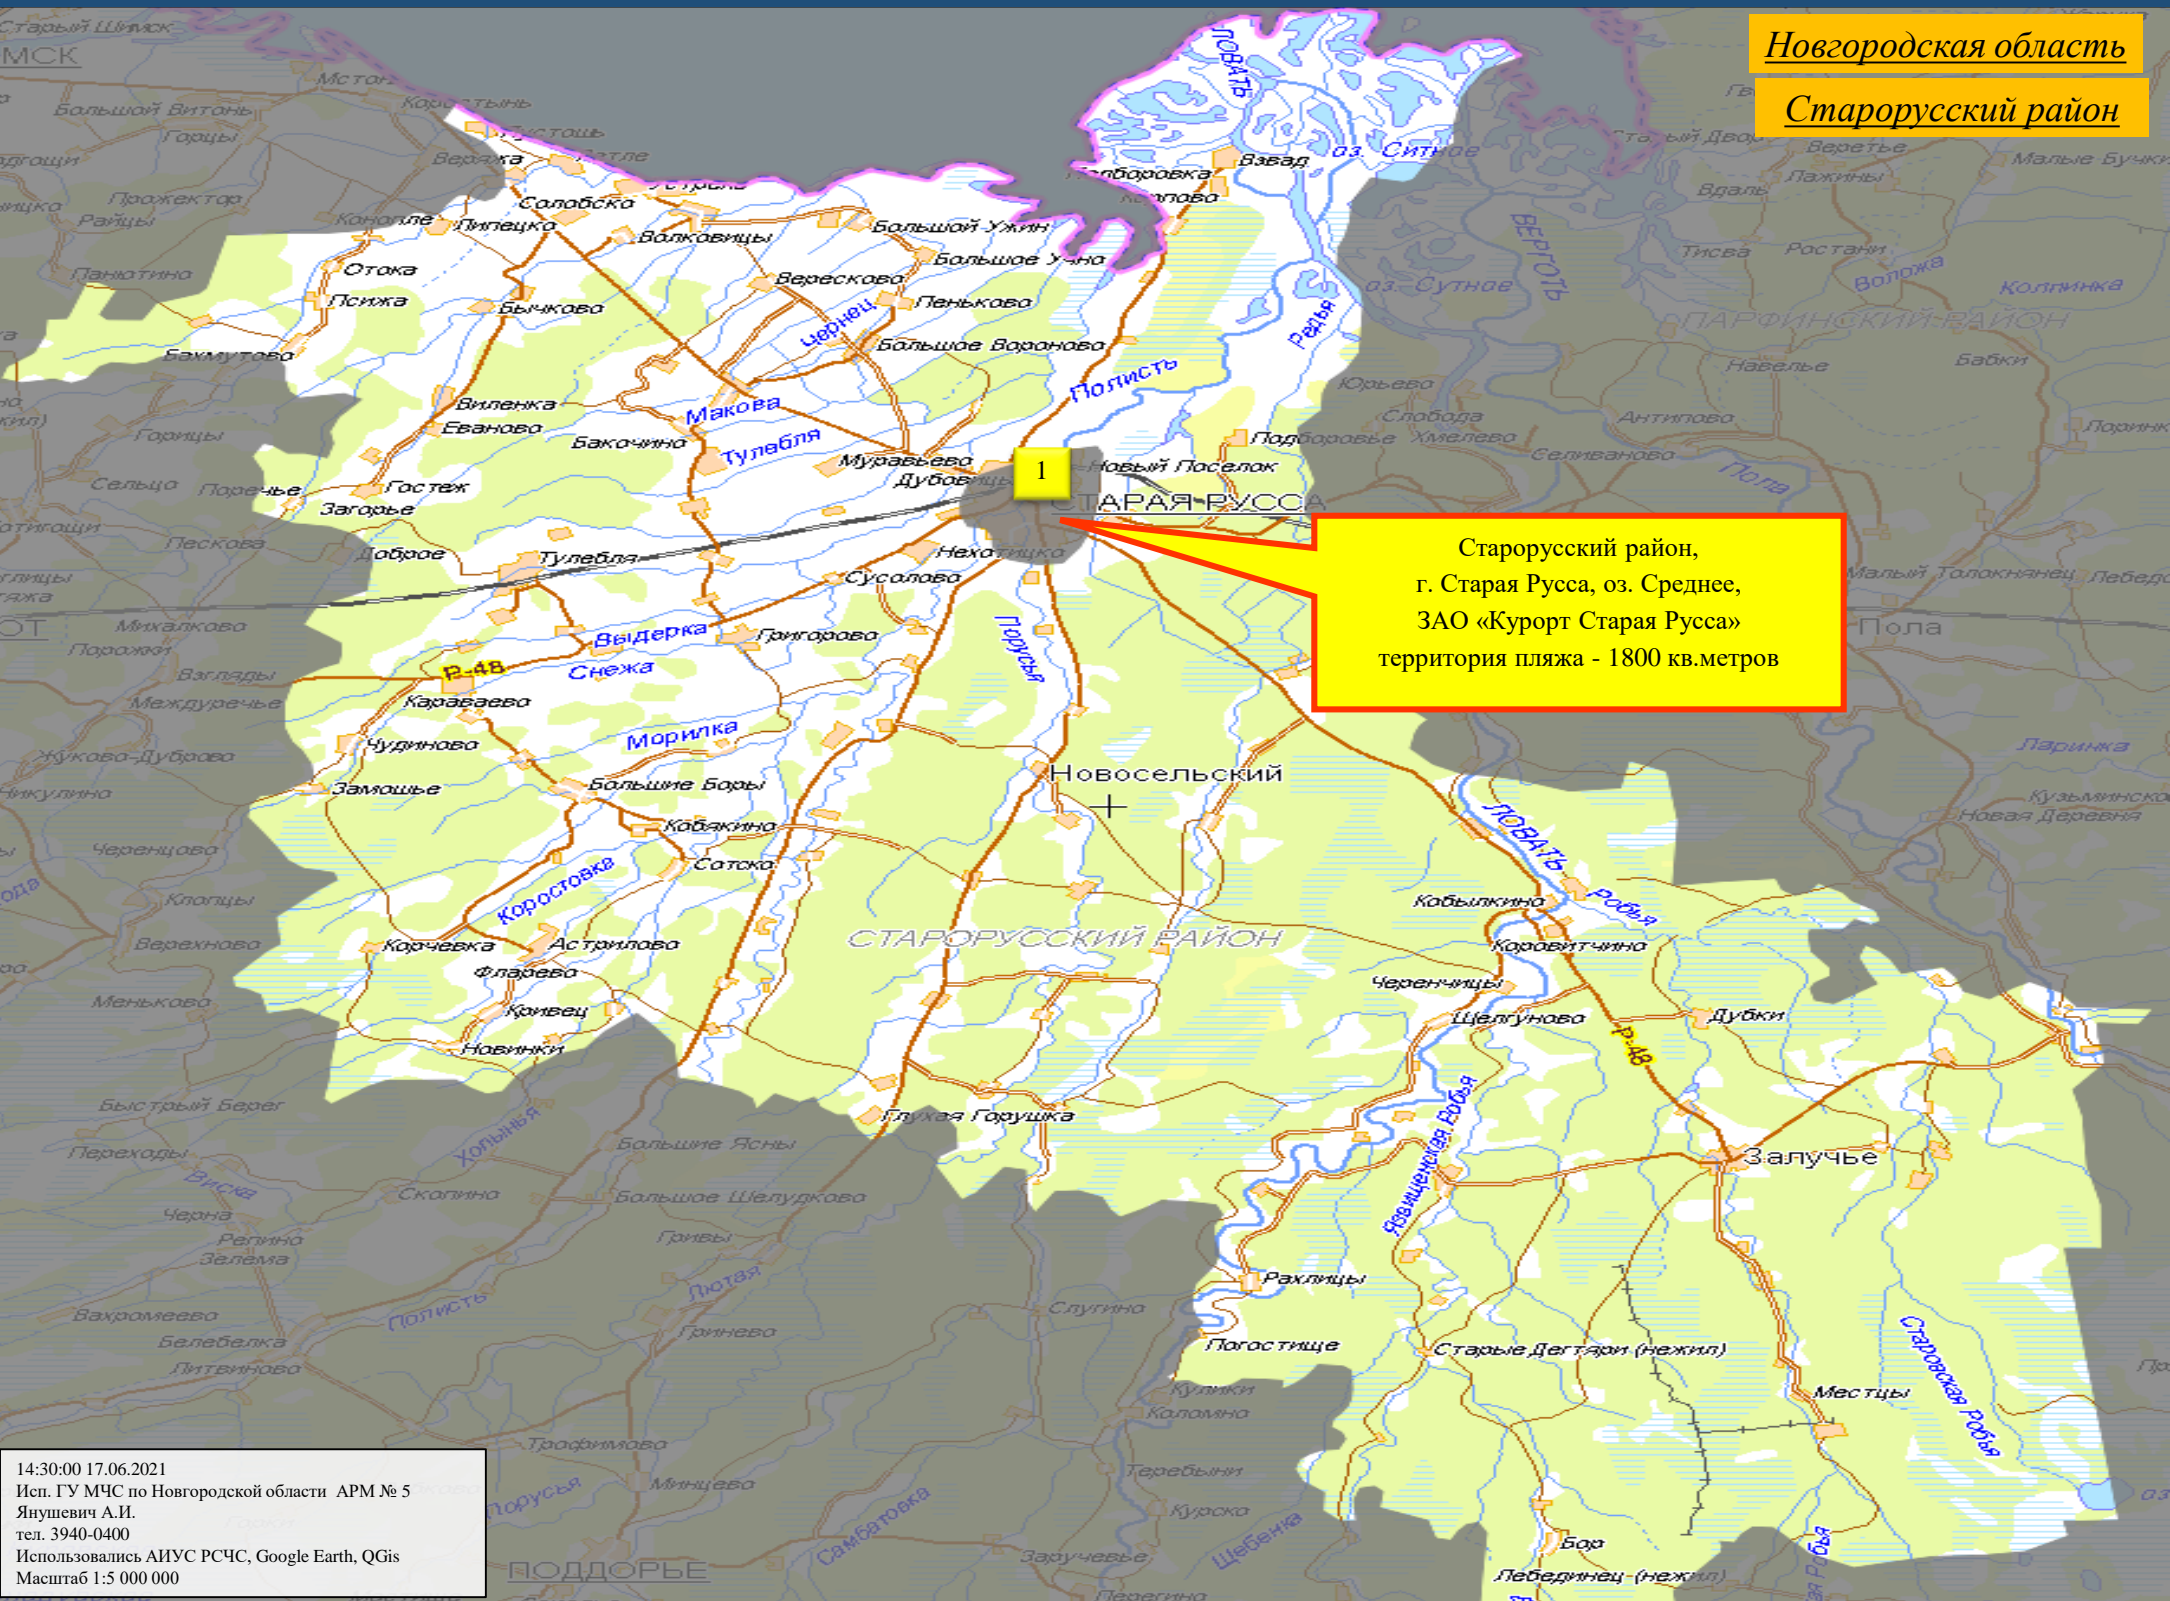

Новгородская область

Новгородский район

Новгородский район,
д. Вольнь, р. Вишера,
МАУ ДЗОЛ «Вольнь»
Администрация Новгородского района
территория пляжа - 700 кв.метров

СВЕДЕНИЯ ПО ПЛЯЖАМ И МЕСТАМ МАССОВОГО КУПАНИЯ НА ТЕРРИТОРИИ ОКУЛОВСКОГО РАЙОНА НОВГОРОДСКОЙ ОБЛАСТИ.

Новгородская область

Окуловский район

Окуловский район,
д. Перетно, оз. Перетно,
ДООЛ «Олимпиец»
Администрация Окуловского района
территория пляжа - 500 кв.метров

Окуловский район,
оз. Розлив,
ГБОУДО ДТБМ «Неоткрытые острова»
Департамент образования г. Москва
территория пляжа - 50 кв.метров

1

2

СВЕДЕНИЯ ПО ПЛЯЖАМ И МЕСТАМ МАССОВОГО КУПАНИЯ
НА ТЕРРИТОРИИ БАТЕЦКОГО РАЙОНА НОВГОРОДСКОЙ ОБЛАСТИ.

Новгородская область

Батецкий район

Батецкий район,
д. Малые Торошковичи, р. Луга,
ДООЦ «Зарница»
Администрация Батецкого района
территория пляжа - 1053 кв.метров

1

СВЕДЕНИЯ ПО ПЛЯЖАМ И МЕСТАМ МАССОВОГО КУПАНИЯ
НА ТЕРРИТОРИИ СТАРОРУССКОГО РАЙОНА НОВГОРОДСКОЙ ОБЛАСТИ.

Новгородская область

Старорусский район

Старорусский район,
г. Старая Русса, оз. Среднее,
ЗАО «Курорт Старая Русса»
территория пляжа - 1800 кв.метров