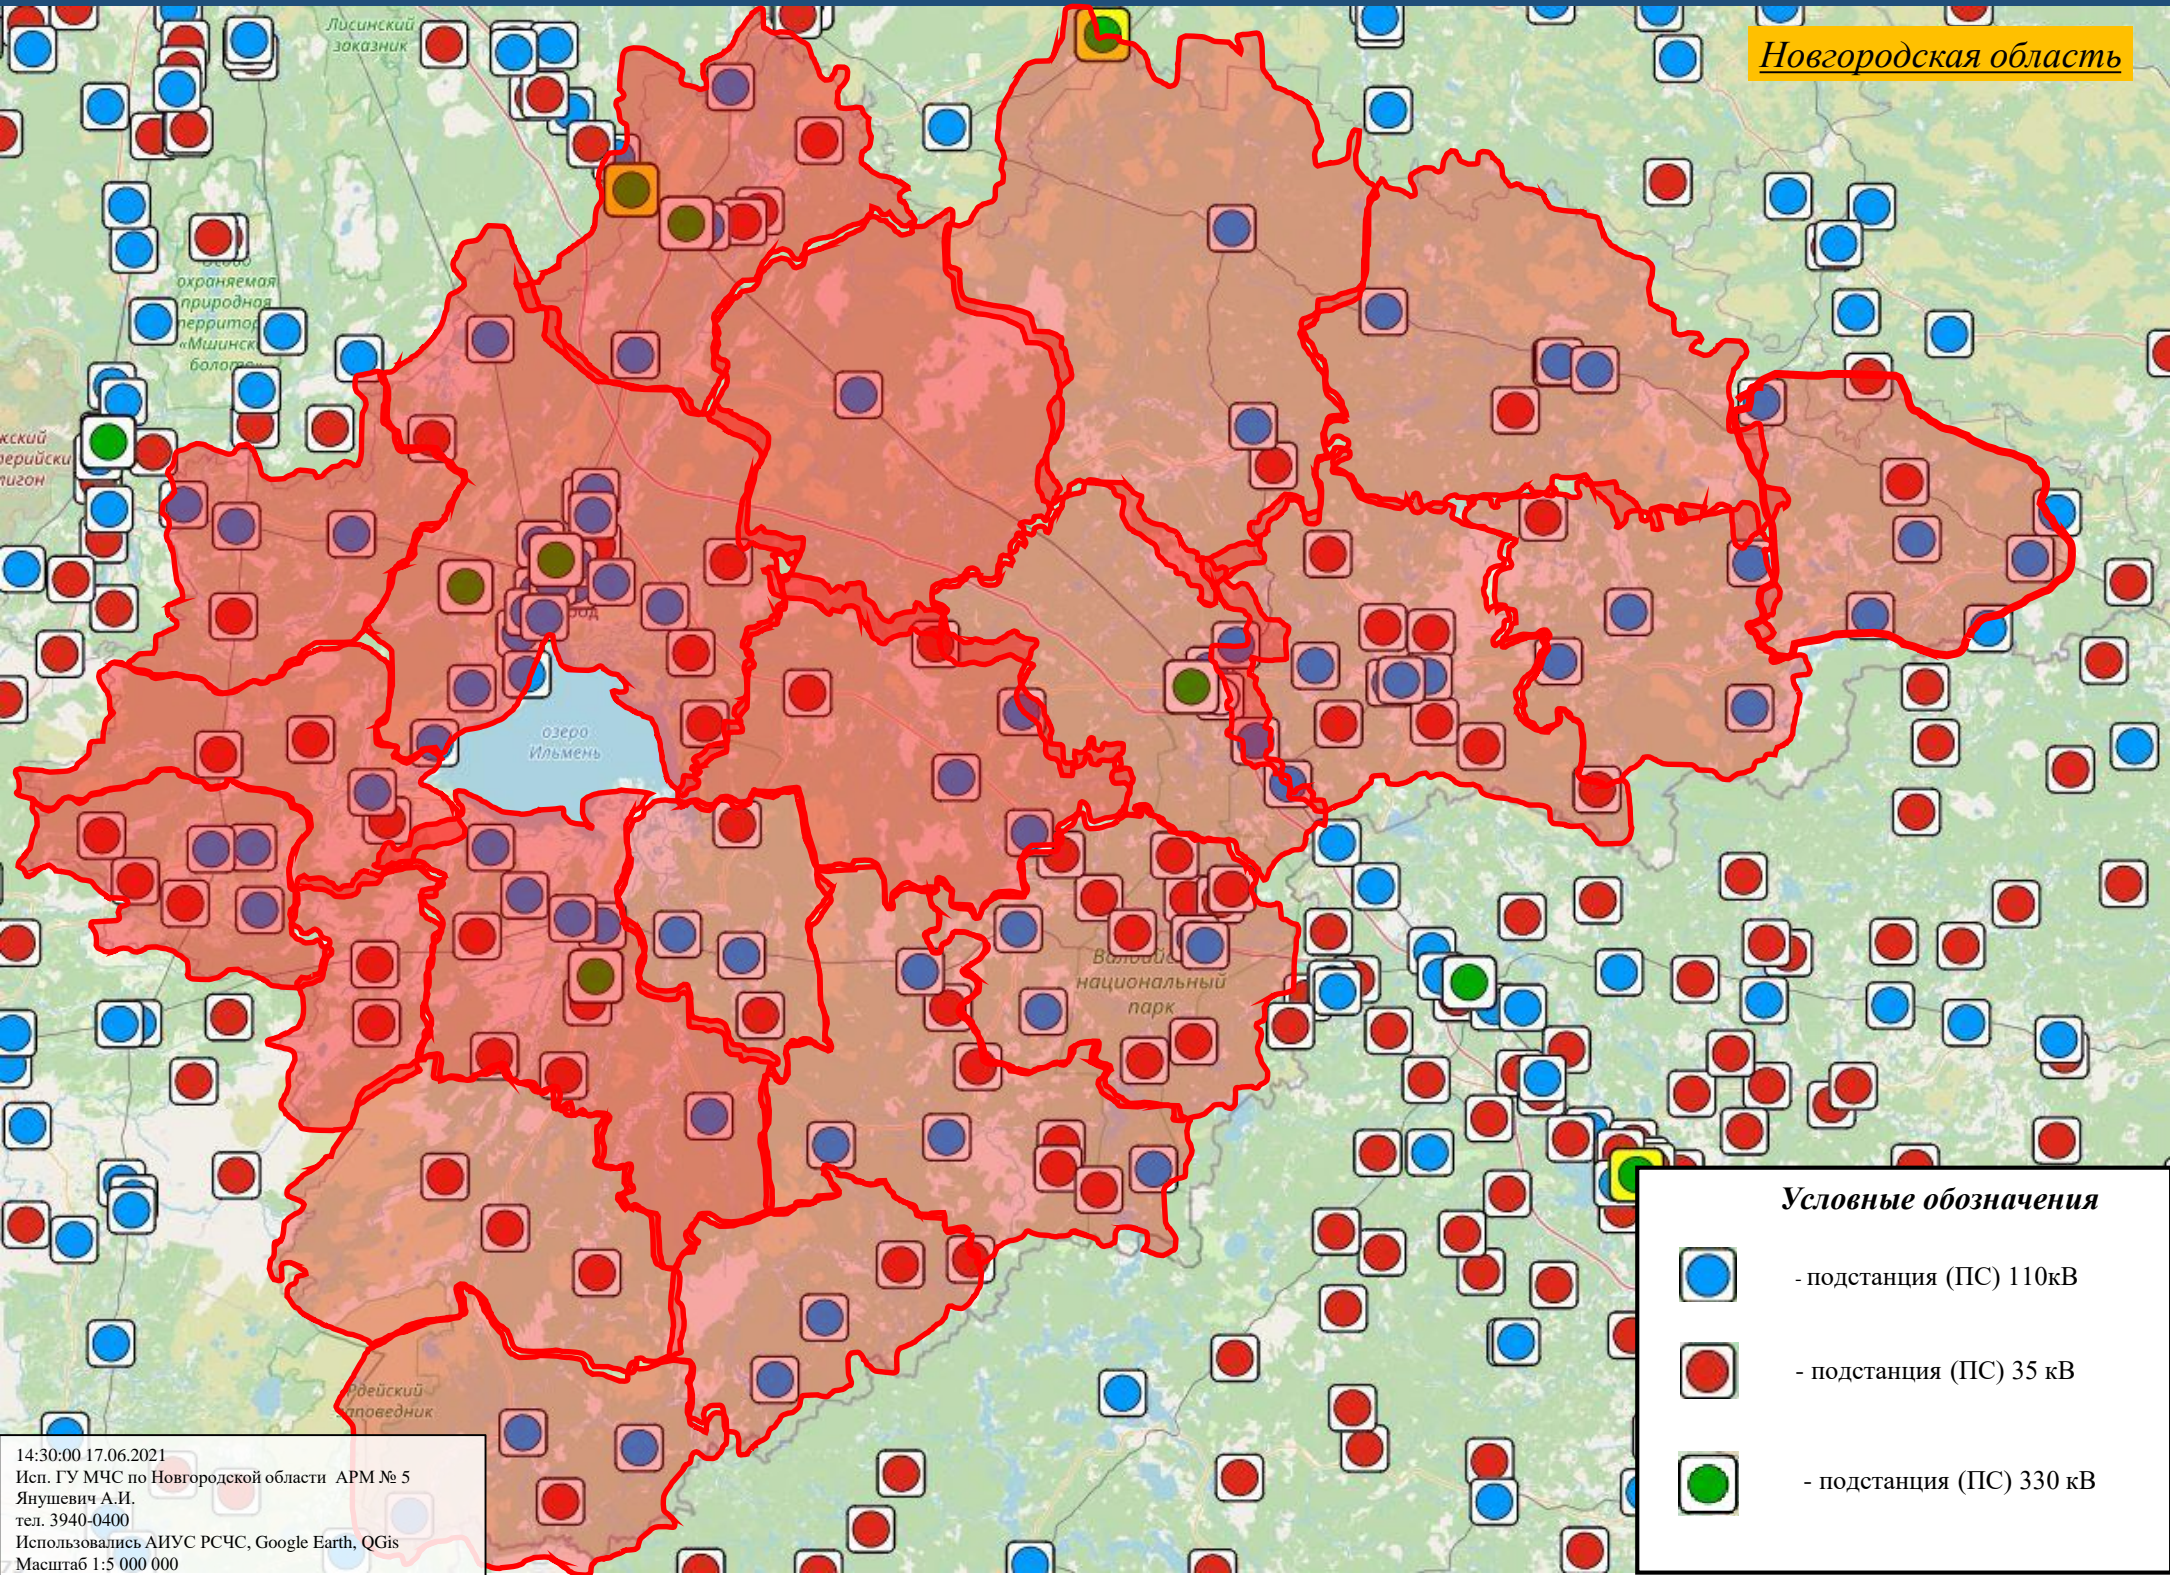

ИНФОРМАЦИОННЫЕ МАТЕРИАЛЫ СВЯЗАННЫЕ С ОПАСНЫМИ
ЯВЛЕНИЯМИ ПОГОДЫ НА ТЕРРИТОРИИ НОВГОРОДСКОЙ ОБЛАСТИ
(РИСК НАРУШЕНИЯ ЭНЕРГОСНАБЖЕНИЯ С 18.06.2021 ПО 22.06.2021)

Новгородская область

Условные обозначения

- подстанция (ПС) 110кВ
- подстанция (ПС) 35 кВ
- подстанция (ПС) 330 кВ

14:30:00 17.06.2021
Исп. ГУ МЧС по Новгородской области АРМ № 5
Янушевич А.И.
тел. 3940-0400
Использовались АИУС РСЧС, Google Earth, QGIS
Масштаб 1:5 000 000