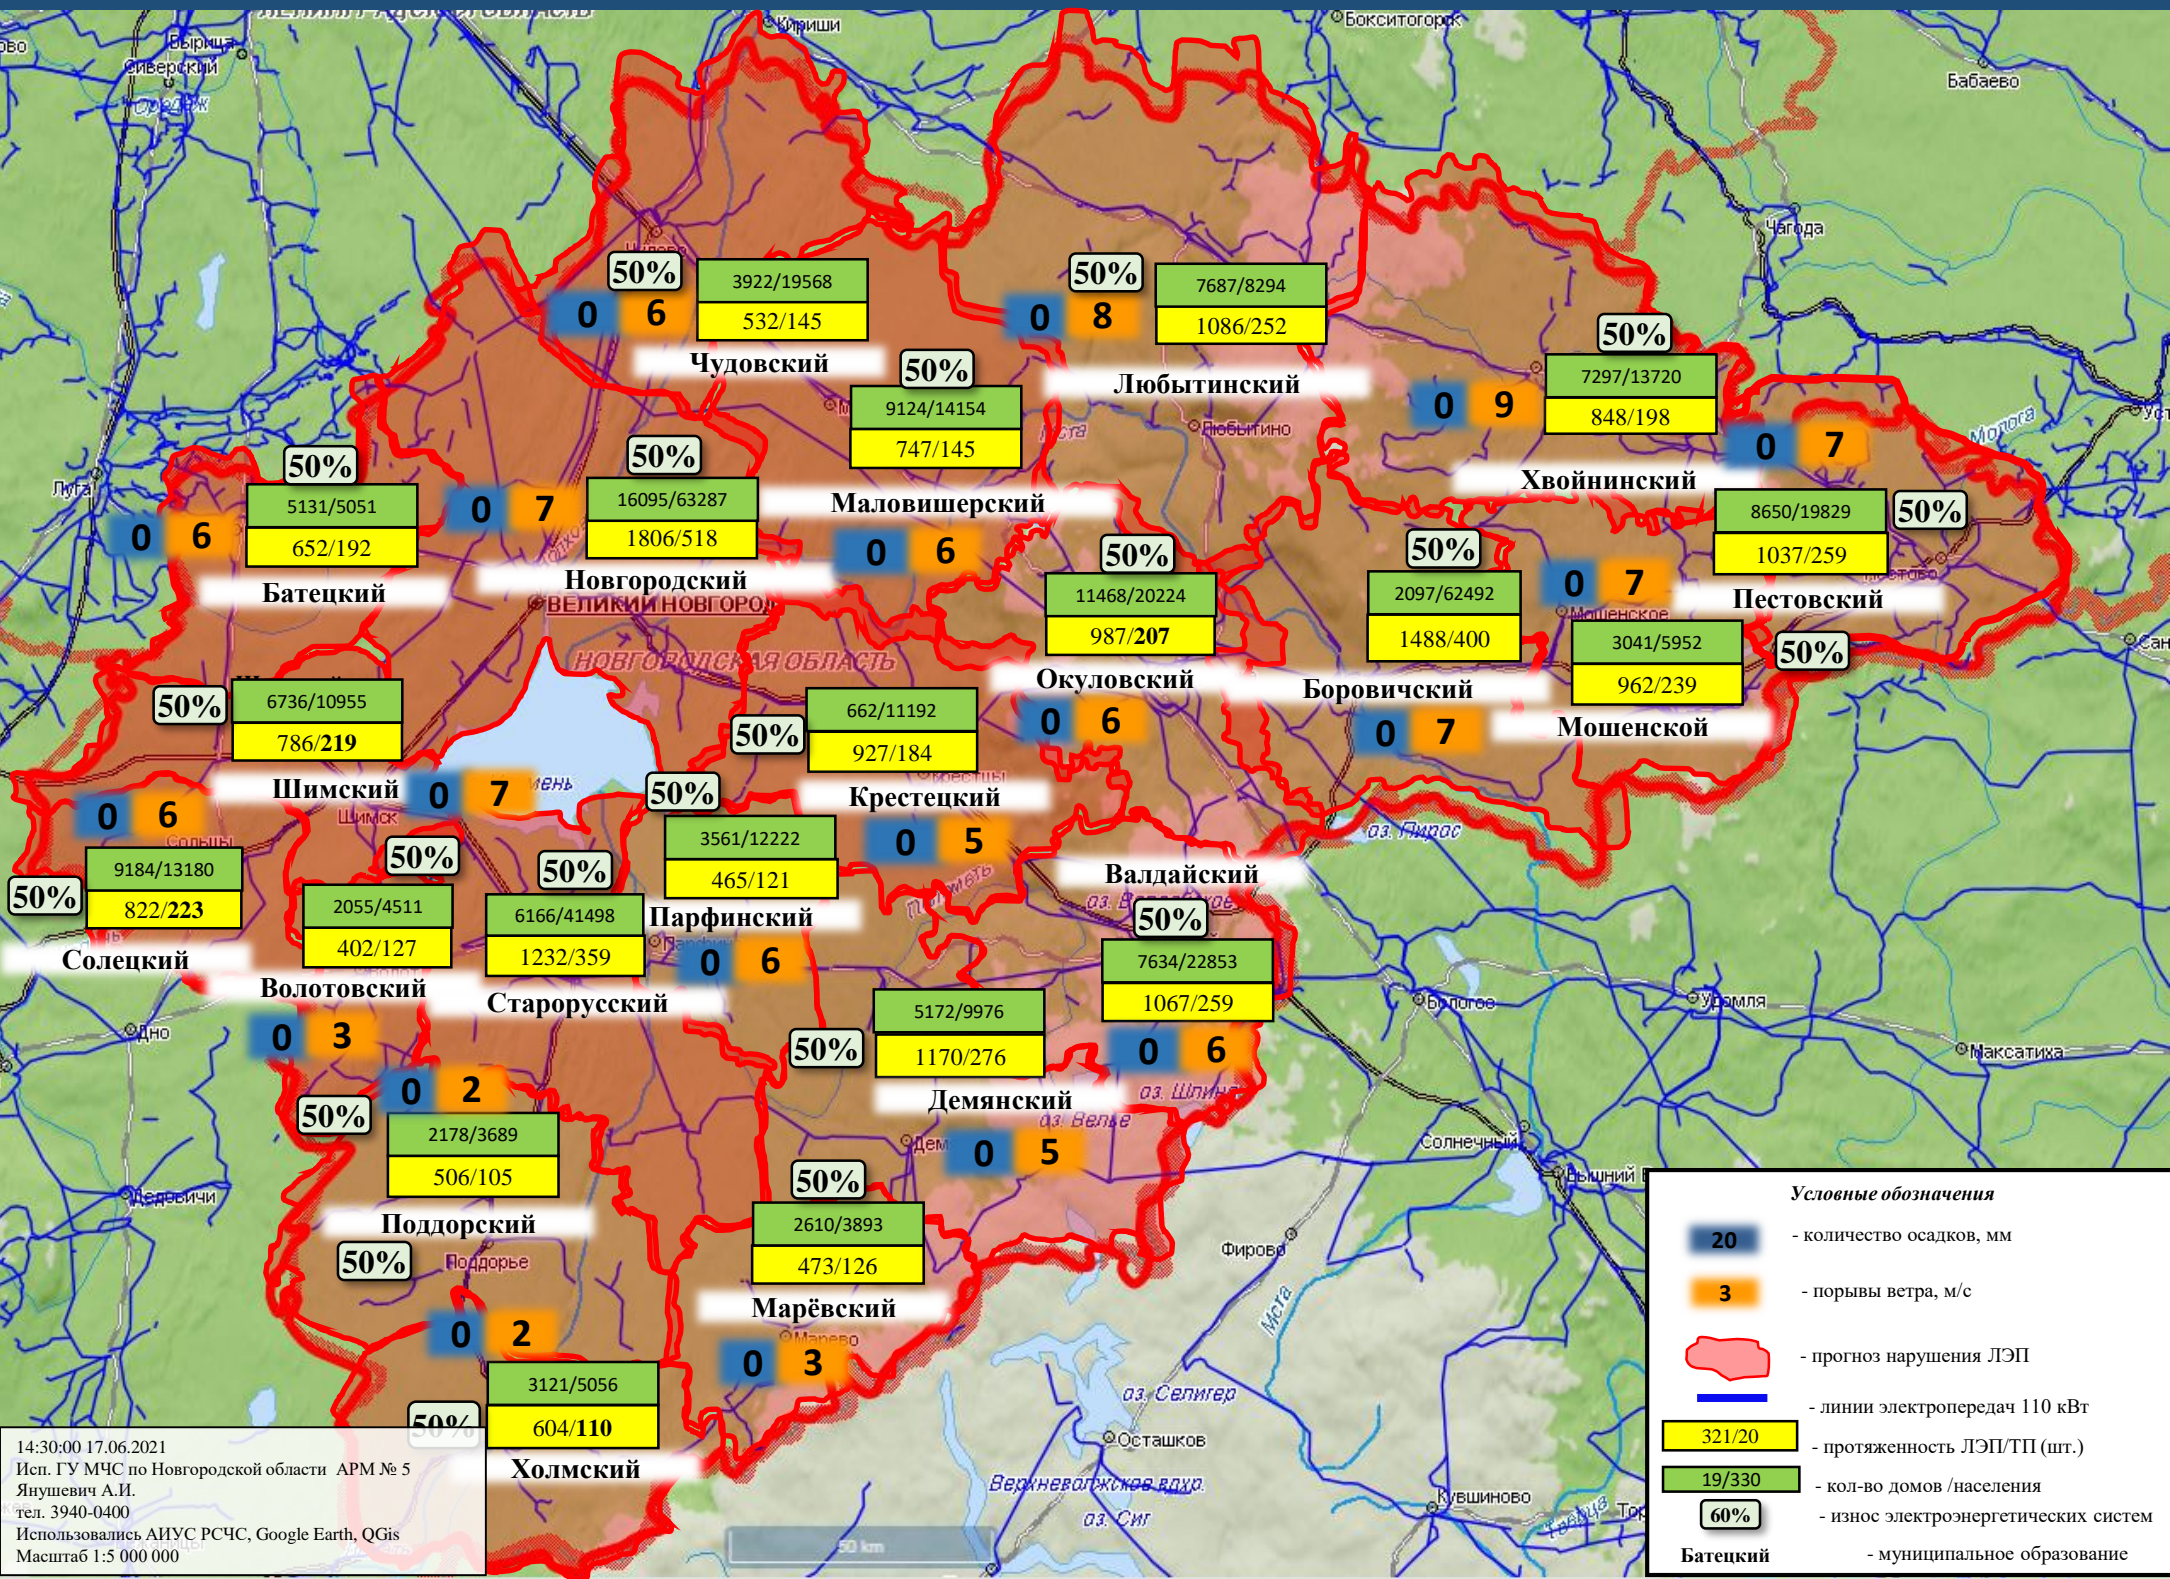

ПРОГНОЗ ТЕМПЕРАТУРЫ ВОЗДУХА НА ТЕРРИТОРИИ НОВГОРОДСКОЙ ОБЛАСТИ (с 18.06.2021 по 22.06.2021)

ПРОГНОЗ ВЕТРОВОЙ НАГРУЗКИ НА ТЕРРИТОРИИ НОВГОРОДСКОЙ ОБЛАСТИ (с 18.06.2021 по 22.06.2021)

ИНФОРМАЦИОННЫЕ МАТЕРИАЛЫ СВЯЗАННЫЕ С ОПАСНЫМИ ЯВЛЕНИЯМИ ПОГОДЫ НА ТЕРРИТОРИИ НОВГОРОДСКОЙ ОБЛАСТИ НА 18.06.2021

Новгородская область

Боровичский район

Боровичский район, оз.Дуденево
МАУ ДОЛ «Дуденево»
Администрация Боровичского района
территория пляжа - 250 кв.метров

СВЕДЕНИЯ ПО ПЛЯЖАМ И МЕСТАМ МАССОВОГО КУПАНИЯ
НА ТЕРРИТОРИИ МОШЕНСКОГО РАЙОНА НОВГОРОДСКОЙ ОБЛАСТИ.

Новгородская область

Новгородский район

Новгородский район,
д. Вольнь, р. Вишера,
МАУ ДЗОЛ «Вольнь»
Администрация Новгородского района
территория пляжа - 700 кв.метров

СВЕДЕНИЯ ПО ПЛЯЖАМ И МЕСТАМ МАССОВОГО КУПАНИЯ НА ТЕРРИТОРИИ ОКУЛОВСКОГО РАЙОНА НОВГОРОДСКОЙ ОБЛАСТИ.

1

СВЕДЕНИЯ ПО ПЛЯЖАМ И МЕСТАМ МАССОВОГО КУПАНИЯ
НА ТЕРРИТОРИИ СТАРОРУССКОГО РАЙОНА НОВГОРОДСКОЙ ОБЛАСТИ.

Новгородская область

Старорусский район

Старорусский район,
г. Старая Русса, оз. Среднее,
ЗАО «Курорт Старая Русса»
территория пляжа - 1800 кв.метров