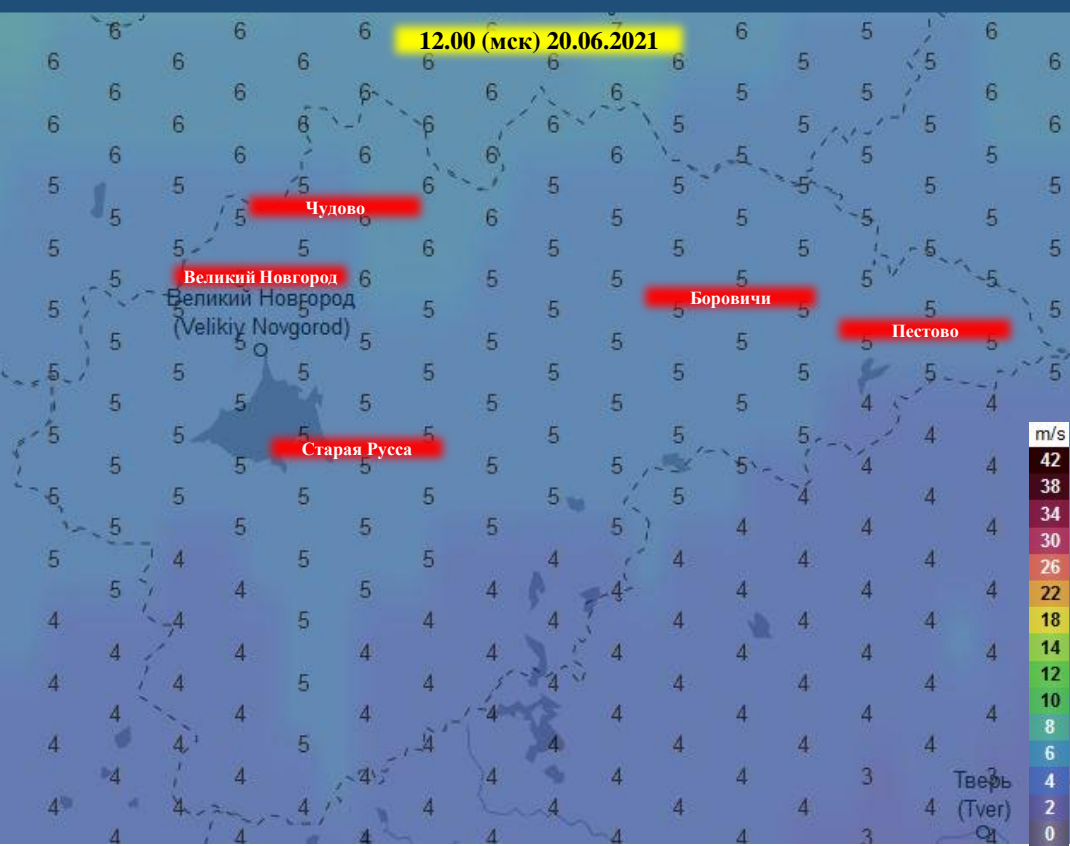

ПРОГНОЗ ТЕМПЕРАТУРЫ ВОЗДУХА НА ТЕРРИТОРИИ НОВГОРОДСКОЙ ОБЛАСТИ (с 18.06.2021 по 22.06.2021)

ПРОГНОЗ ВЕТРОВОЙ НАГРУЗКИ НА ТЕРРИТОРИИ НОВГОРОДСКОЙ ОБЛАСТИ (с 18.06.2021 по 22.06.2021)

ИНФОРМАЦИОННЫЕ МАТЕРИАЛЫ СВЯЗАННЫЕ С ОПАСНЫМИ ЯВЛЕНИЯМИ ПОГОДЫ НА ТЕРРИТОРИИ НОВГОРОДСКОЙ ОБЛАСТИ НА 18.06.2021

Новгородская область

Новгородский район

Новгородский район,
д. Вольнь, р. Вишера,
МАУ ДЗОЛ «Вольнь»
Администрация Новгородского района
территория пляжа - 700 кв.метров

СВЕДЕНИЯ ПО ПЛЯЖАМ И МЕСТАМ МАССОВОГО КУПАНИЯ НА ТЕРРИТОРИИ ОКУЛОВСКОГО РАЙОНА НОВГОРОДСКОЙ ОБЛАСТИ.