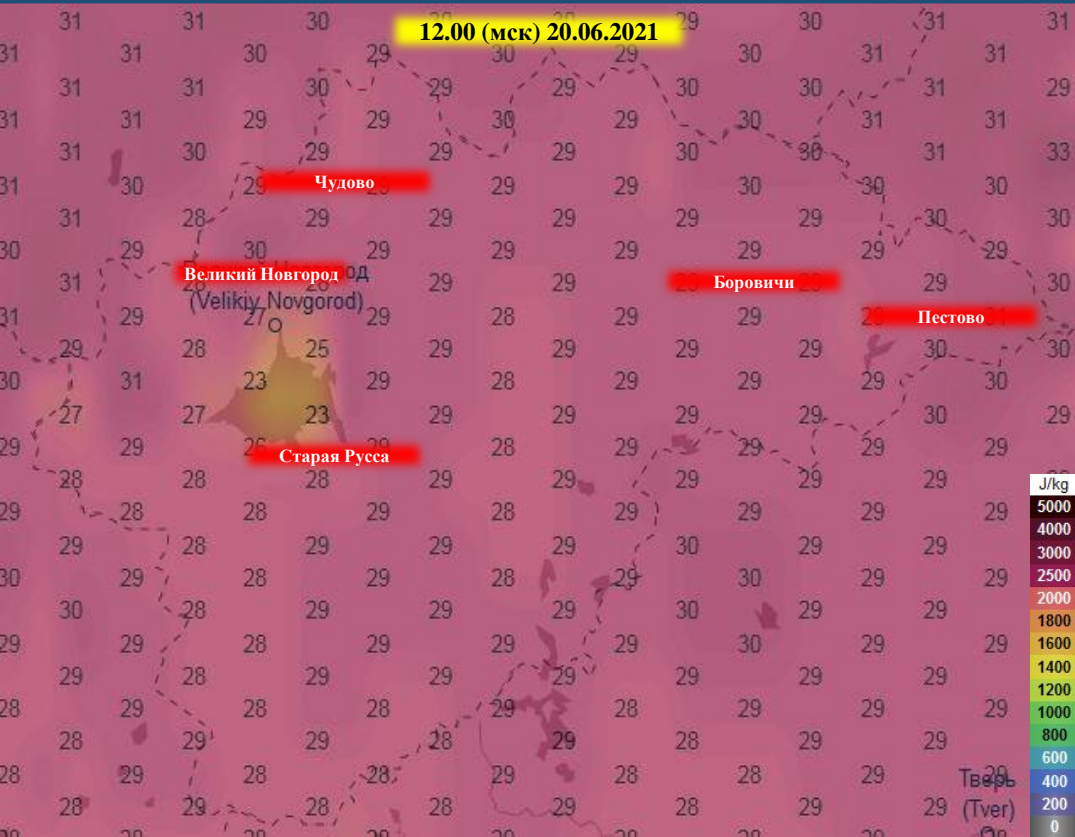

ПРОГНОЗ ТЕМПЕРАТУРЫ ВОЗДУХА НА ТЕРРИТОРИИ НОВГОРОДСКОЙ ОБЛАСТИ (с 18.06.2021 по 22.06.2021)

ПРОГНОЗ ВЕТРОВОЙ НАГРУЗКИ НА ТЕРРИТОРИИ НОВГОРОДСКОЙ ОБЛАСТИ (с 18.06.2021 по 22.06.2021)

ИНФОРМАЦИОННЫЕ МАТЕРИАЛЫ СВЯЗАННЫЕ С ОПАСНЫМИ ЯВЛЕНИЯМИ ПОГОДЫ НА ТЕРРИТОРИИ НОВГОРОДСКОЙ ОБЛАСТИ НА 18.06.2021

14:30:00 17.06.2021
 Исп. ГУ МЧС по Новгородской области АРМ № 5
 Янушевич А.И.
 тел. 3940-0400
 Использовались АИУС РСЧС, Google Earth, QGIS
 Масштаб 1:5 000 000

ИНФОРМАЦИОННЫЕ МАТЕРИАЛЫ СВЯЗАННЫЕ С ОПАСНЫМИ
ЯВЛЕНИЯМИ ПОГОДЫ НА ТЕРРИТОРИИ НОВГОРОДСКОЙ ОБЛАСТИ
(РИСК НАРУШЕНИЯ ЭНЕРГОСНАБЖЕНИЯ С 18.06.2021 ПО 22.06.2021)

Новгородская область

Новгородский район

Новгородский район,
д. Вольнь, р. Вишера,
МАУ ДЗОЛ «Вольнь»
Администрация Новгородского района
территория пляжа - 700 кв.метров

СВЕДЕНИЯ ПО ПЛЯЖАМ И МЕСТАМ МАССОВОГО КУПАНИЯ НА ТЕРРИТОРИИ ОКУЛОВСКОГО РАЙОНА НОВГОРОДСКОЙ ОБЛАСТИ.