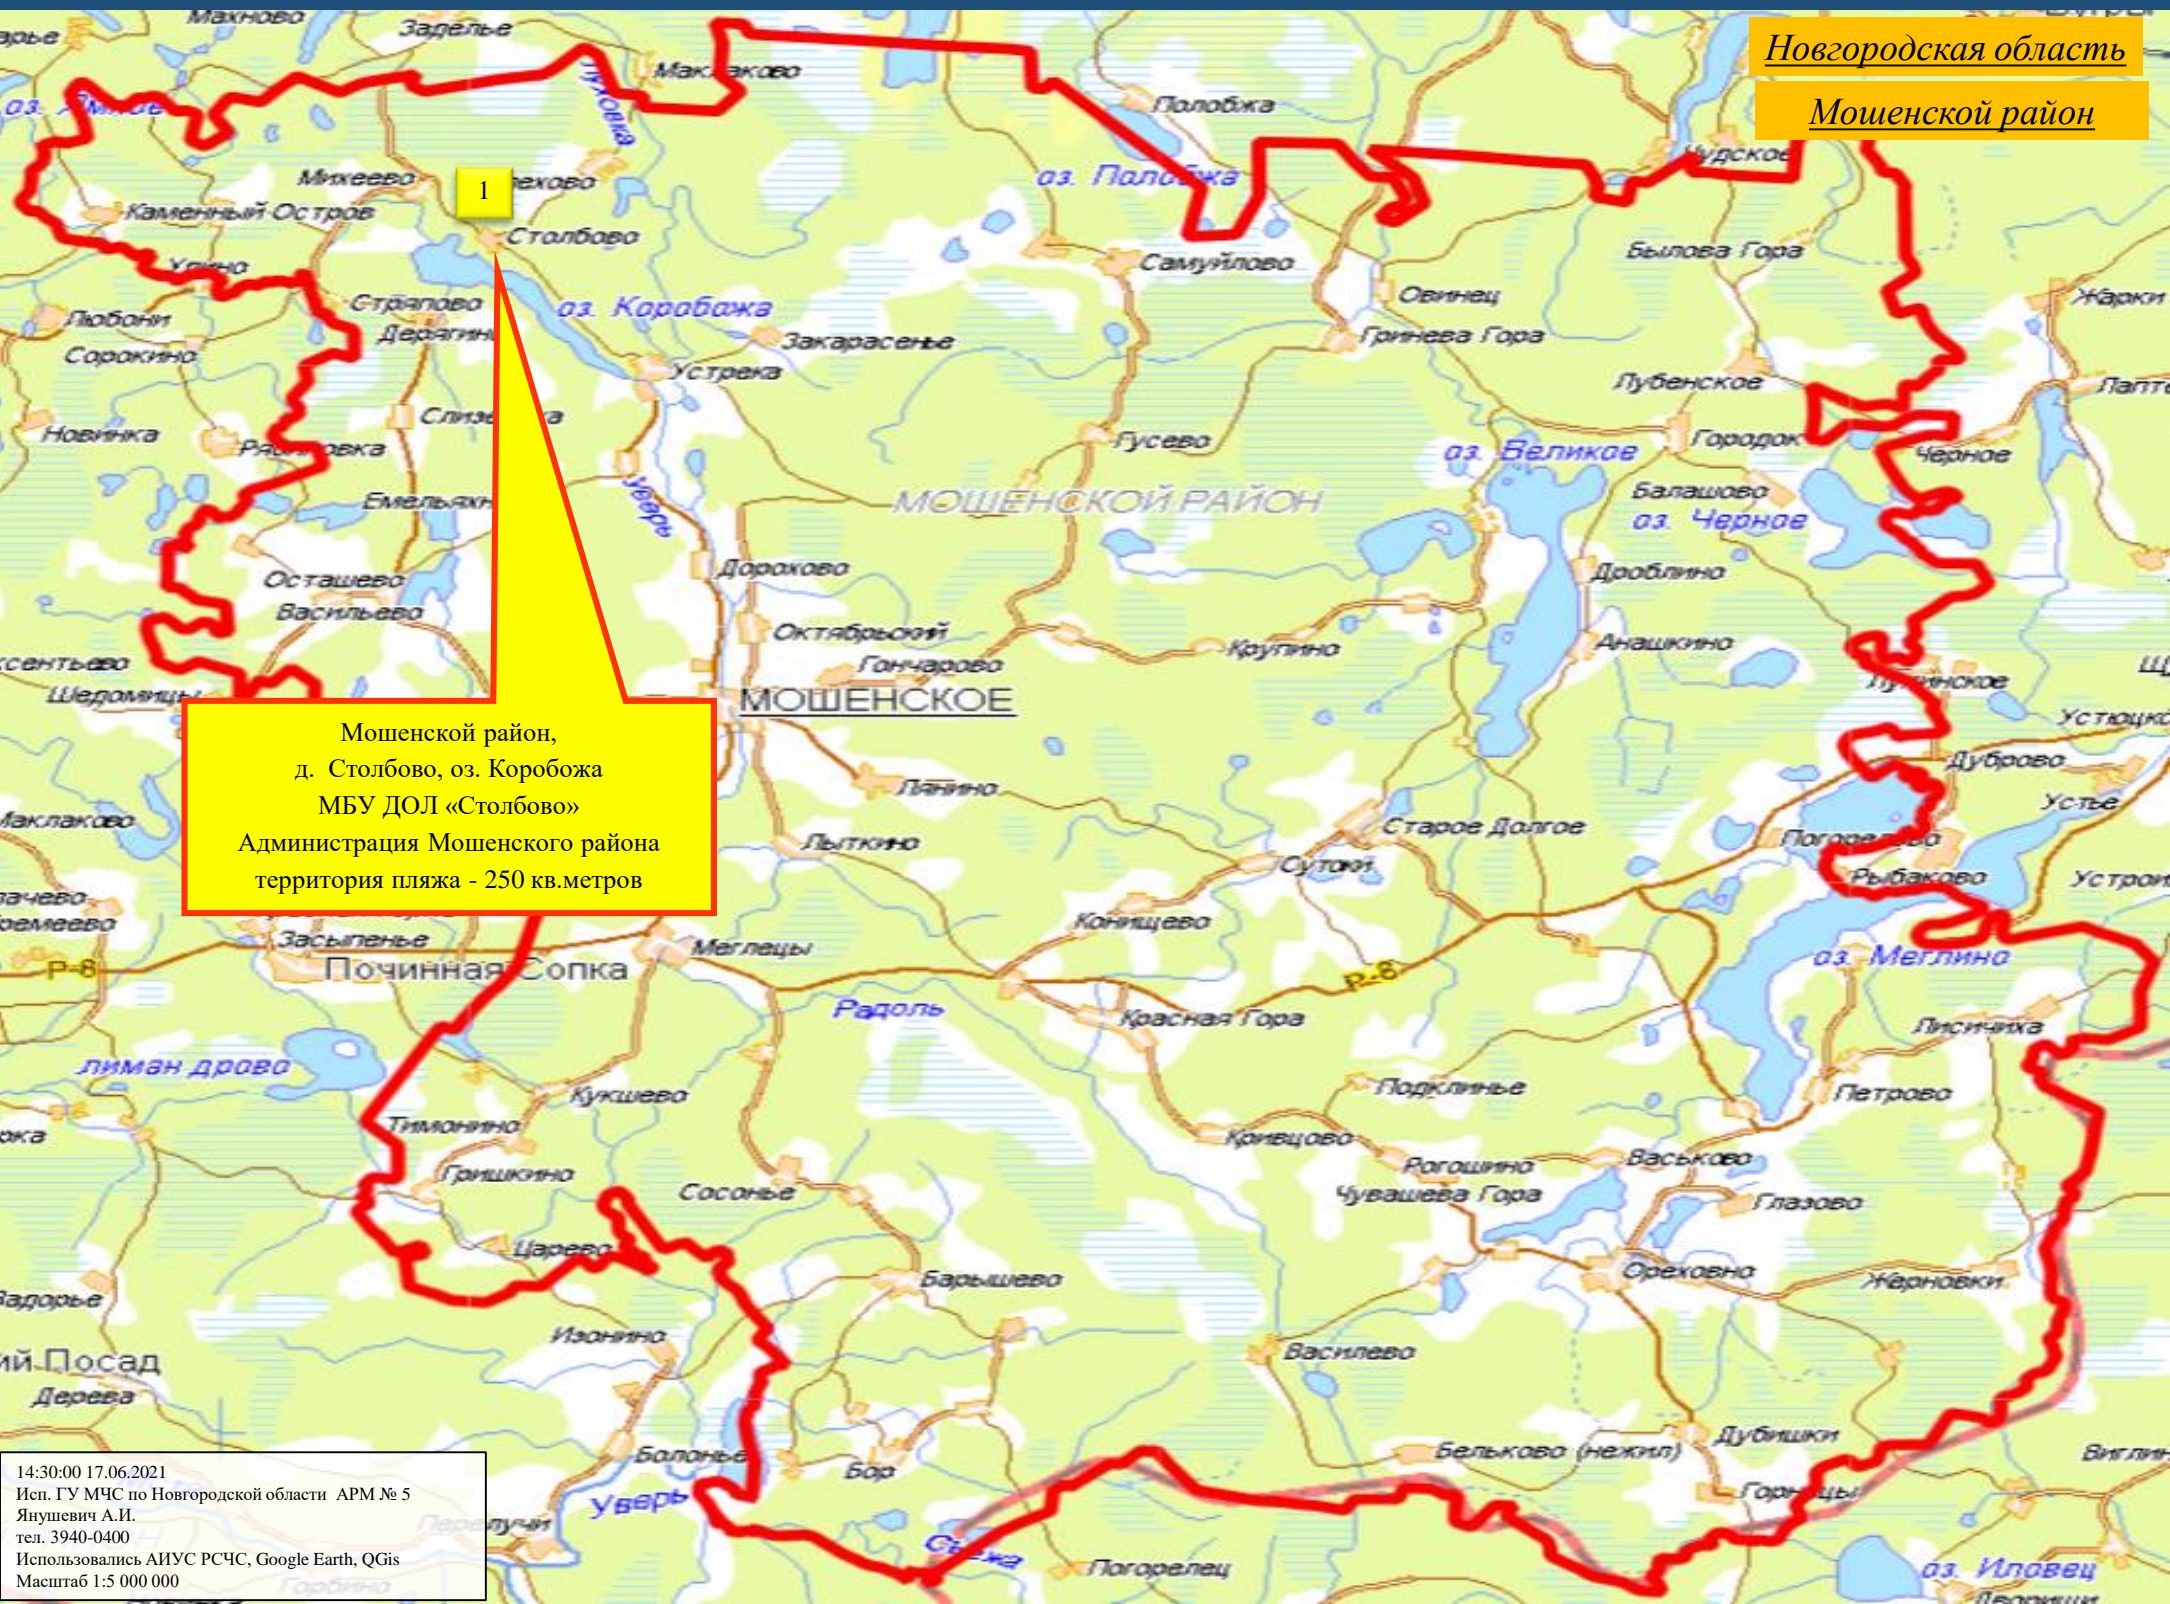

СВЕДЕНИЯ ПО ПЛЯЖАМ И МЕСТАМ МАССОВОГО КУПАНИЯ
НА ТЕРРИТОРИИ МОШЕНСКОГО РАЙОНА НОВГОРОДСКОЙ ОБЛАСТИ.

Новгородская область

Мошенской район

Мошенской район,
д. Столбово, оз. Коробожа
МБУ ДОЛ «Столбово»
Администрация Мошенского района
территория пляжа - 250 кв.метров