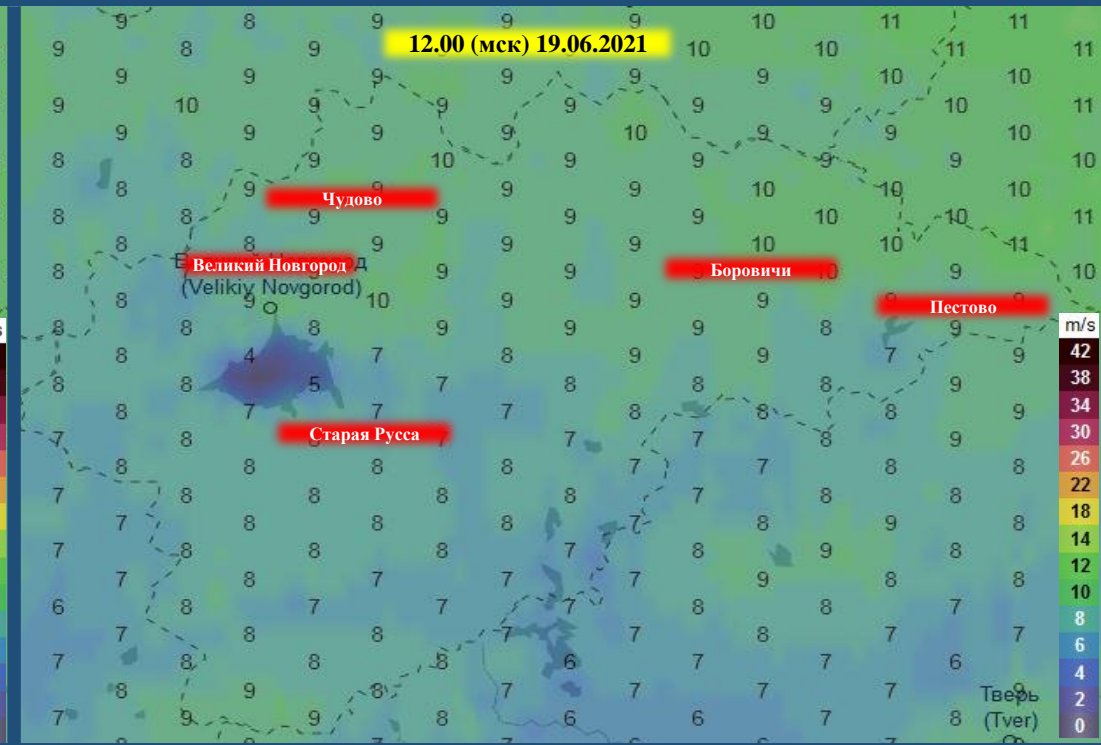

ПРОГНОЗ ТЕМПЕРАТУРЫ ВОЗДУХА НА ТЕРРИТОРИИ НОВГОРОДСКОЙ ОБЛАСТИ (с 18.06.2021 по 22.06.2021)

ПРОГНОЗ ВЕТРОВОЙ НАГРУЗКИ НА ТЕРРИТОРИИ НОВГОРОДСКОЙ ОБЛАСТИ (с 18.06.2021 по 22.06.2021)

ИНФОРМАЦИОННЫЕ МАТЕРИАЛЫ СВЯЗАННЫЕ С ОПАСНЫМИ ЯВЛЕНИЯМИ ПОГОДЫ НА ТЕРРИТОРИИ НОВГОРОДСКОЙ ОБЛАСТИ НА 18.06.2021

Новгородская область

Новгородский район

Новгородский район,
д. Вольнь, р. Вишера,
МАУ ДЗОЛ «Вольнь»
Администрация Новгородского района
территория пляжа - 700 кв.метров

СВЕДЕНИЯ ПО ПЛЯЖАМ И МЕСТАМ МАССОВОГО КУПАНИЯ НА ТЕРРИТОРИИ ОКУЛОВСКОГО РАЙОНА НОВГОРОДСКОЙ ОБЛАСТИ.