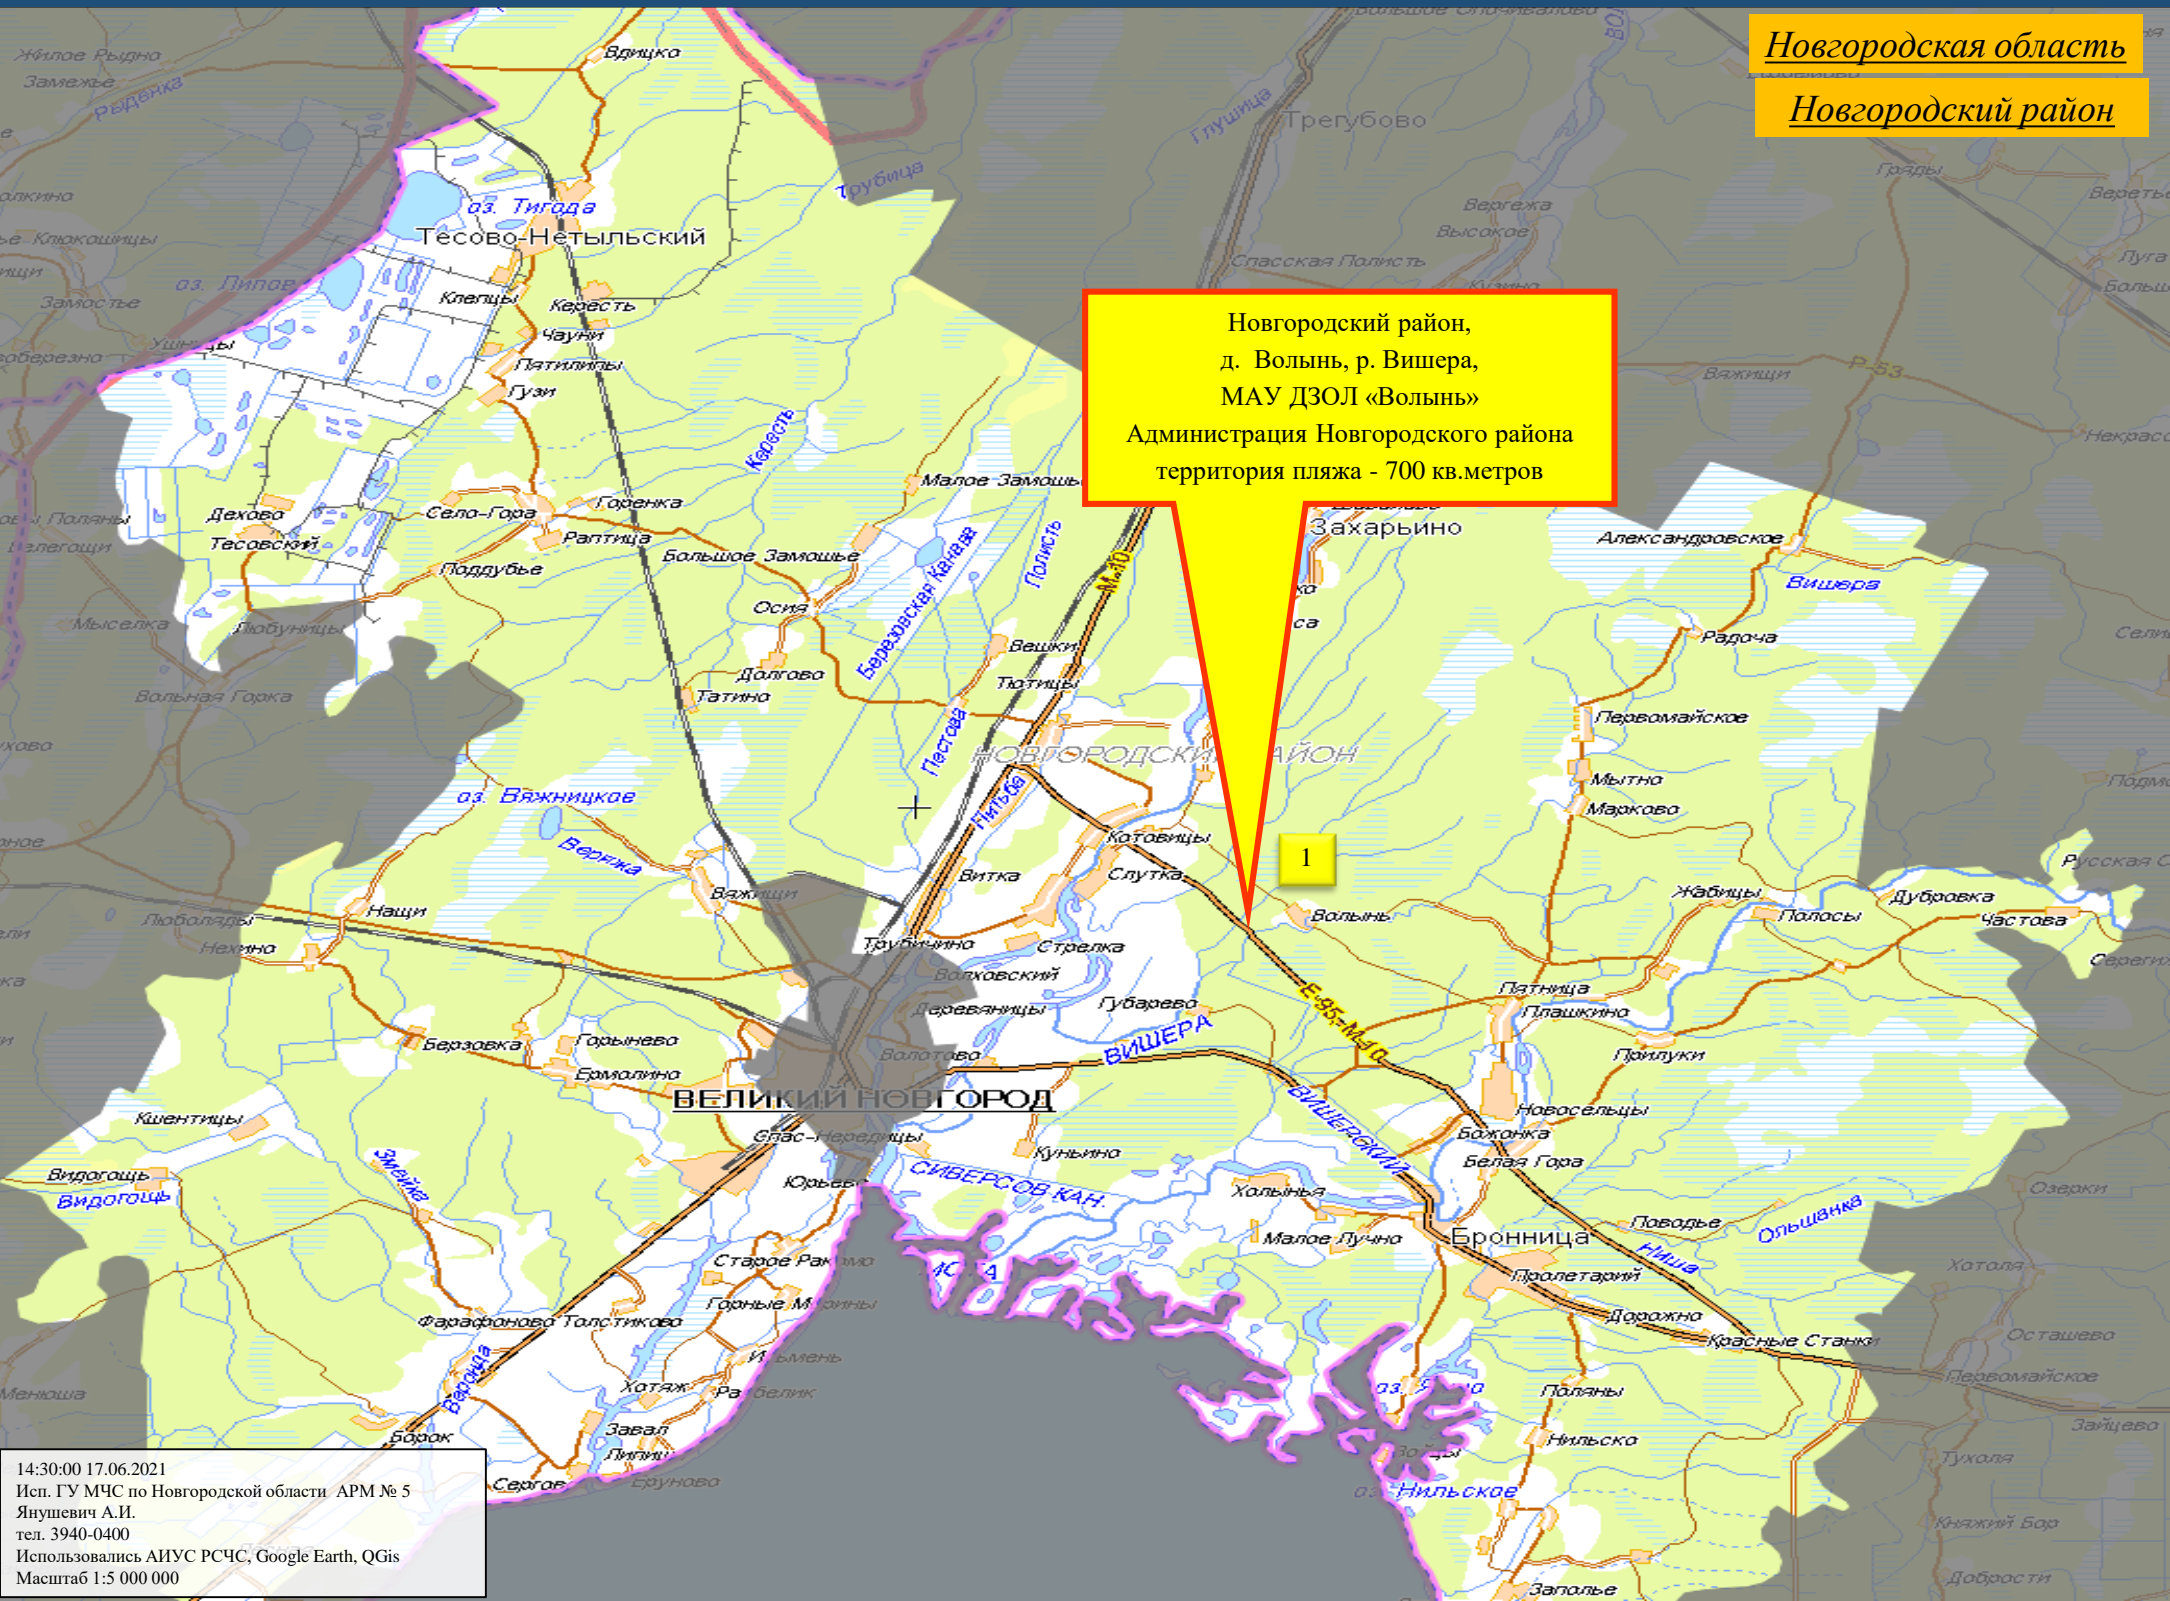

Новгородская область

Боровичский район

Боровичский район, оз.Дуденево
МАУ ДОЛ «Дуденево»
Администрация Боровичского района
территория пляжа - 250 кв.метров

СВЕДЕНИЯ ПО ПЛЯЖАМ И МЕСТАМ МАССОВОГО КУПАНИЯ
НА ТЕРРИТОРИИ МОШЕНСКОГО РАЙОНА НОВГОРОДСКОЙ ОБЛАСТИ.

Новгородская область

Мошенской район

Мошенской район,
д. Столбово, оз. Коробожа
МБУ ДОЛ «Столбово»
Администрация Мошенского района
территория пляжа - 250 кв.метров

СВЕДЕНИЯ ПО ПЛЯЖАМ И МЕСТАМ МАССОВОГО КУПАНИЯ
НА ТЕРРИТОРИИ НОВГОРОДСКОГО РАЙОНА НОВГОРОДСКОЙ ОБЛАСТИ.

Новгородская область

Новгородский район

Новгородский район,
д. Вольнь, р. Вишера,
МАУ ДЗОЛ «Вольнь»
Администрация Новгородского района
территория пляжа - 700 кв.метров

СВЕДЕНИЯ ПО ПЛЯЖАМ И МЕСТАМ МАССОВОГО КУПАНИЯ НА ТЕРРИТОРИИ ОКУЛОВСКОГО РАЙОНА НОВГОРОДСКОЙ ОБЛАСТИ.

Новгородская область

Окуловский район

Окуловский район,
д. Перетно, оз. Перетно,
ДООЛ «Олимпиец»
Администрация Окуловского района
территория пляжа - 500 кв.метров

Окуловский район,
оз. Розлив,
ГБОУДО ДТБМ «Неоткрытые острова»
Департамент образования г. Москва
территория пляжа - 50 кв.метров