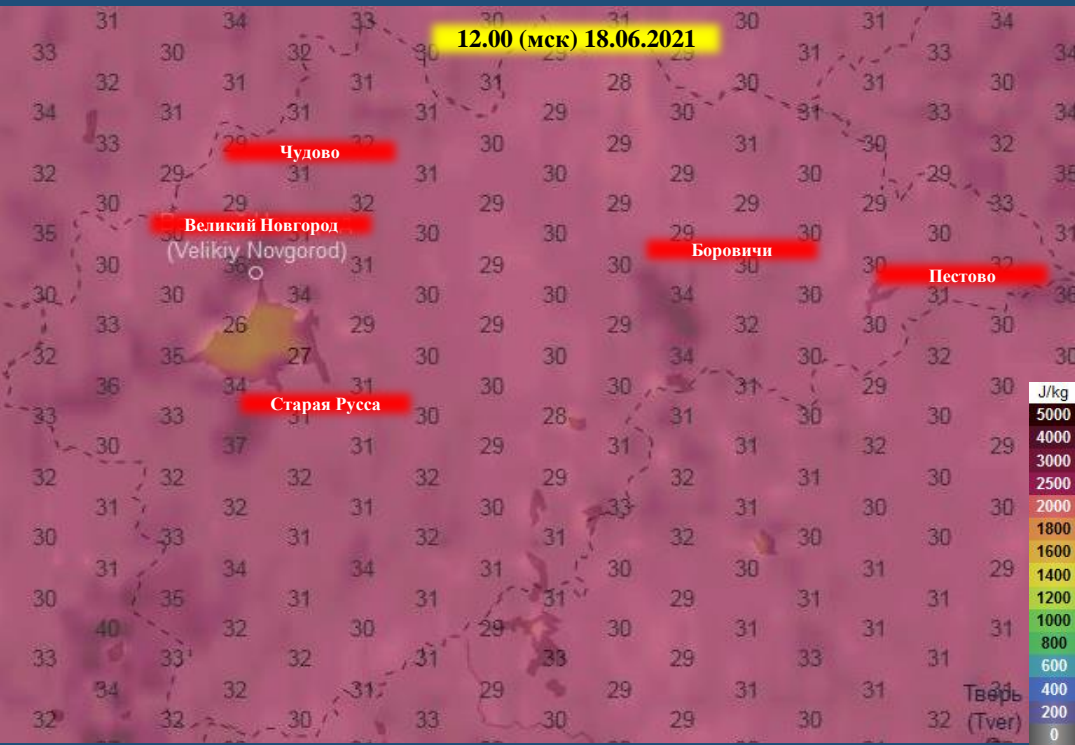

ПРОГНОЗ ТЕМПЕРАТУРЫ ВОЗДУХА НА ТЕРРИТОРИИ НОВГОРОДСКОЙ ОБЛАСТИ (с 18.06.2021 по 22.06.2021)

ПРОГНОЗ ВЕТРОВОЙ НАГРУЗКИ НА ТЕРРИТОРИИ НОВГОРОДСКОЙ ОБЛАСТИ (с 18.06.2021 по 22.06.2021)

ИНФОРМАЦИОННЫЕ МАТЕРИАЛЫ СВЯЗАННЫЕ С ОПАСНЫМИ ЯВЛЕНИЯМИ ПОГОДЫ НА ТЕРРИТОРИИ НОВГОРОДСКОЙ ОБЛАСТИ НА 18.06.2021

Новгородская область

Новгородский район

Новгородский район,
д. Вольнь, р. Вишера,
МАУ ДЗОЛ «Вольнь»
Администрация Новгородского района
территория пляжа - 700 кв.метров

СВЕДЕНИЯ ПО ПЛЯЖАМ И МЕСТАМ МАССОВОГО КУПАНИЯ НА ТЕРРИТОРИИ ОКУЛОВСКОГО РАЙОНА НОВГОРОДСКОЙ ОБЛАСТИ.