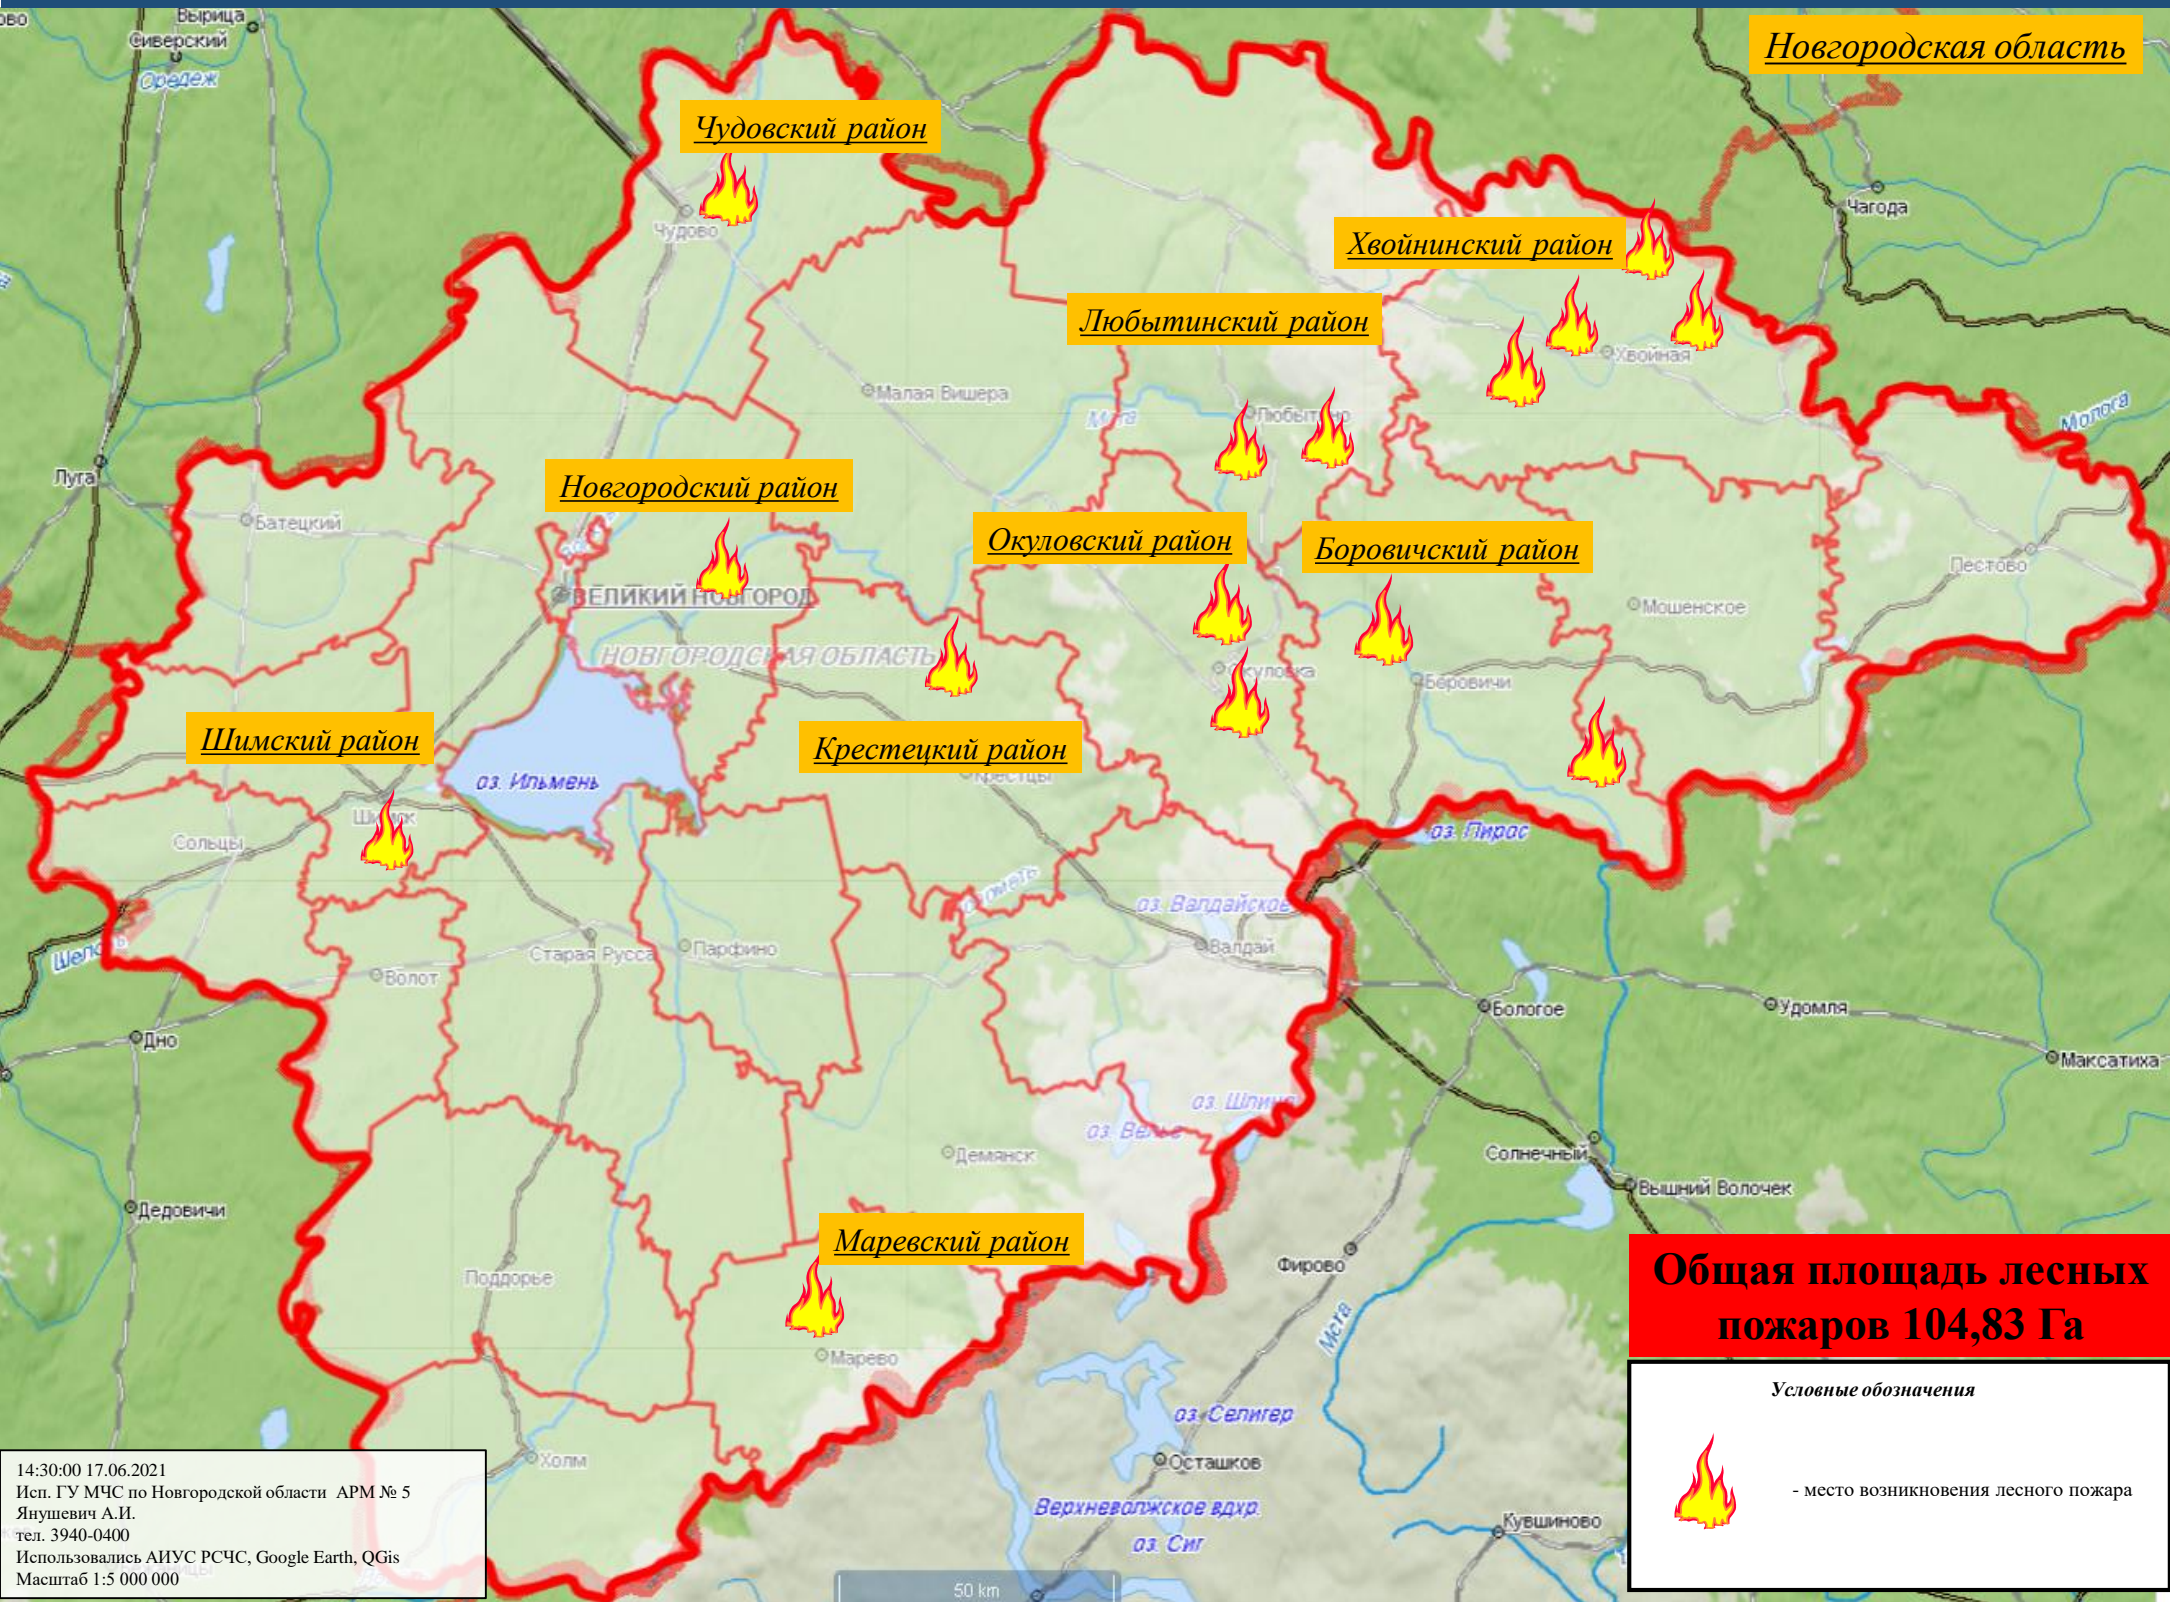

ПРОГНОЗ ТЕМПЕРАТУРЫ ВОЗДУХА НА ТЕРРИТОРИИ НОВГОРОДСКОЙ ОБЛАСТИ (с 18.06.2021 по 22.06.2021)

ПРОГНОЗ ВЕТРОВОЙ НАГРУЗКИ НА ТЕРРИТОРИИ НОВГОРОДСКОЙ ОБЛАСТИ (с 18.06.2021 по 22.06.2021)

ИНФОРМАЦИОННЫЕ МАТЕРИАЛЫ СВЯЗАННЫЕ С ОПАСНЫМИ ЯВЛЕНИЯМИ ПОГОДЫ НА ТЕРРИТОРИИ НОВГОРОДСКОЙ ОБЛАСТИ НА 18.06.2021

ИНФОРМАЦИОННЫЕ МАТЕРИАЛЫ ПО ЛЕСНЫМ ПОЖАРАМ
НА ТЕРРИТОРИИ НОВГОРОДСКОЙ ОБЛАСТИ ВОЗНИКШИМ В 2021 г.

Новгородская область

Чудовский район

Хвойнинский район

Любытинский район

Новгородский район

Окуловский район

Новгородская область

Боровичский район

Боровичский район, оз.Дуденево
МАУ ДОЛ «Дуденево»
Администрация Боровичского района
территория пляжа - 250 кв.метров

СВЕДЕНИЯ ПО ПЛЯЖАМ И МЕСТАМ МАССОВОГО КУПАНИЯ
НА ТЕРРИТОРИИ МОШЕНСКОГО РАЙОНА НОВГОРОДСКОЙ ОБЛАСТИ.

Новгородская область

Новгородский район

Новгородский район,
д. Вольнь, р. Вишера,
МАУ ДЗОЛ «Вольнь»
Администрация Новгородского района
территория пляжа - 700 кв.метров

СВЕДЕНИЯ ПО ПЛЯЖАМ И МЕСТАМ МАССОВОГО КУПАНИЯ НА ТЕРРИТОРИИ ОКУЛОВСКОГО РАЙОНА НОВГОРОДСКОЙ ОБЛАСТИ.