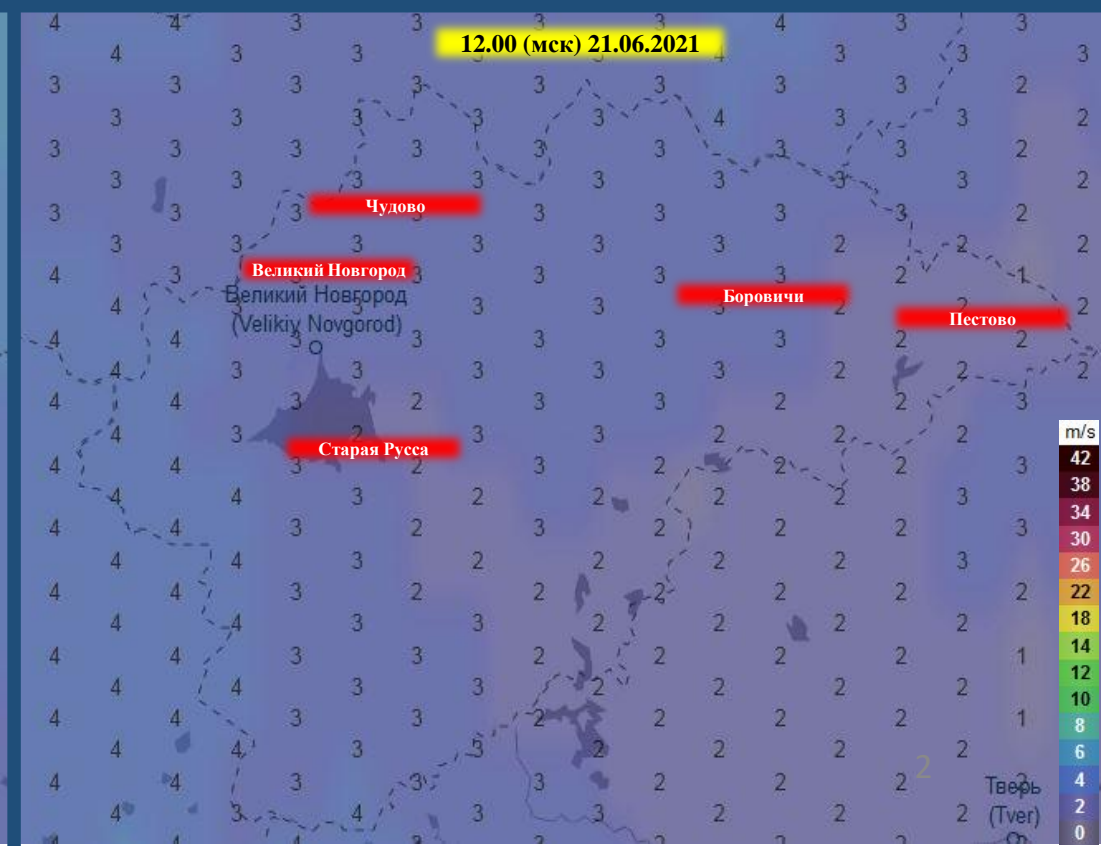

ПРОГНОЗ ТЕМПЕРАТУРЫ ВОЗДУХА НА ТЕРРИТОРИИ НОВГОРОДСКОЙ ОБЛАСТИ (с 18.06.2021 по 22.06.2021)

ПРОГНОЗ ВЕТРОВОЙ НАГРУЗКИ НА ТЕРРИТОРИИ НОВГОРОДСКОЙ ОБЛАСТИ (с 18.06.2021 по 22.06.2021)

ИНФОРМАЦИОННЫЕ МАТЕРИАЛЫ СВЯЗАННЫЕ С ОПАСНЫМИ ЯВЛЕНИЯМИ ПОГОДЫ НА ТЕРРИТОРИИ НОВГОРОДСКОЙ ОБЛАСТИ НА 18.06.2021

Новгородская область

Боровичский район

Боровичский район, оз.Дуденево
МАУ ДОЛ «Дуденево»
Администрация Боровичского района
территория пляжа - 250 кв.метров

СВЕДЕНИЯ ПО ПЛЯЖАМ И МЕСТАМ МАССОВОГО КУПАНИЯ
НА ТЕРРИТОРИИ МОШЕНСКОГО РАЙОНА НОВГОРОДСКОЙ ОБЛАСТИ.

Новгородская область

Новгородский район

Новгородский район,
д. Вольнь, р. Вишера,
МАУ ДЗОЛ «Вольнь»
Администрация Новгородского района
территория пляжа - 700 кв.метров

СВЕДЕНИЯ ПО ПЛЯЖАМ И МЕСТАМ МАССОВОГО КУПАНИЯ НА ТЕРРИТОРИИ ОКУЛОВСКОГО РАЙОНА НОВГОРОДСКОЙ ОБЛАСТИ.

1

СВЕДЕНИЯ ПО ПЛЯЖАМ И МЕСТАМ МАССОВОГО КУПАНИЯ
НА ТЕРРИТОРИИ СТАРОРУССКОГО РАЙОНА НОВГОРОДСКОЙ ОБЛАСТИ.

Новгородская область

Старорусский район

Старорусский район,
г. Старая Русса, оз. Среднее,
ЗАО «Курорт Старая Русса»
территория пляжа - 1800 кв.метров