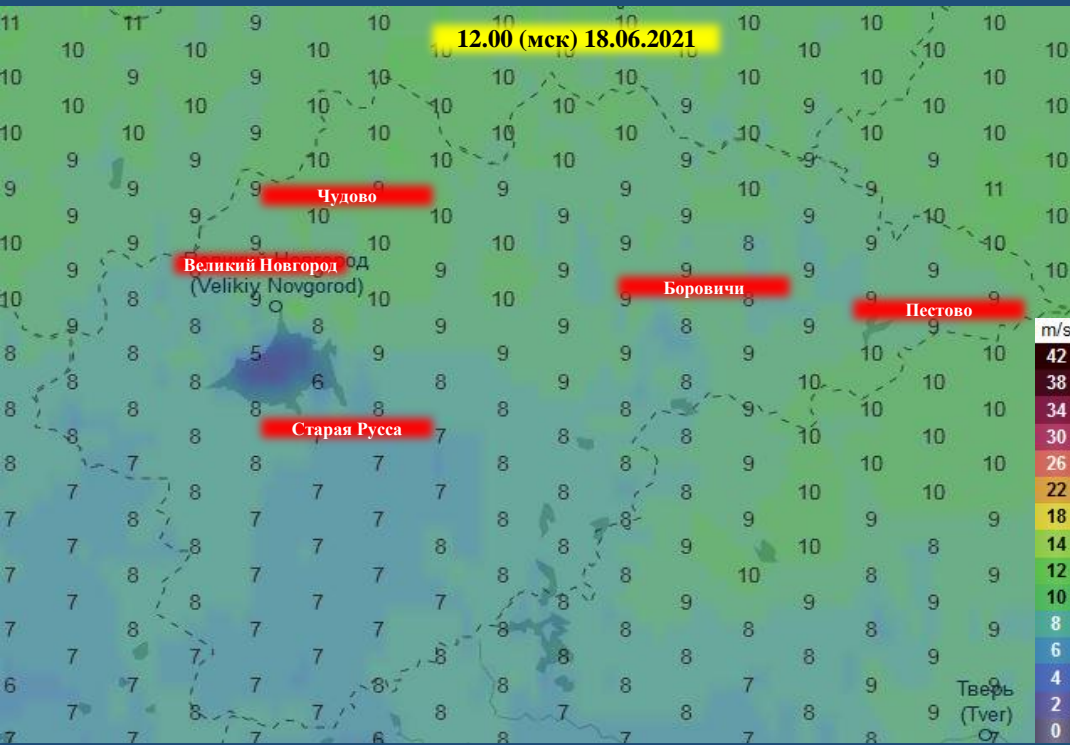

ПРОГНОЗ ТЕМПЕРАТУРЫ ВОЗДУХА НА ТЕРРИТОРИИ НОВГОРОДСКОЙ ОБЛАСТИ (с 18.06.2021 по 22.06.2021)

ПРОГНОЗ ВЕТРОВОЙ НАГРУЗКИ НА ТЕРРИТОРИИ НОВГОРОДСКОЙ ОБЛАСТИ (с 18.06.2021 по 22.06.2021)

ИНФОРМАЦИОННЫЕ МАТЕРИАЛЫ СВЯЗАННЫЕ С ОПАСНЫМИ ЯВЛЕНИЯМИ ПОГОДЫ НА ТЕРРИТОРИИ НОВГОРОДСКОЙ ОБЛАСТИ НА 18.06.2021

Новгородская область

Новгородский район

Новгородский район,
д. Вольнь, р. Вишера,
МАУ ДЗОЛ «Вольнь»
Администрация Новгородского района
территория пляжа - 700 кв.метров

СВЕДЕНИЯ ПО ПЛЯЖАМ И МЕСТАМ МАССОВОГО КУПАНИЯ НА ТЕРРИТОРИИ ОКУЛОВСКОГО РАЙОНА НОВГОРОДСКОЙ ОБЛАСТИ.