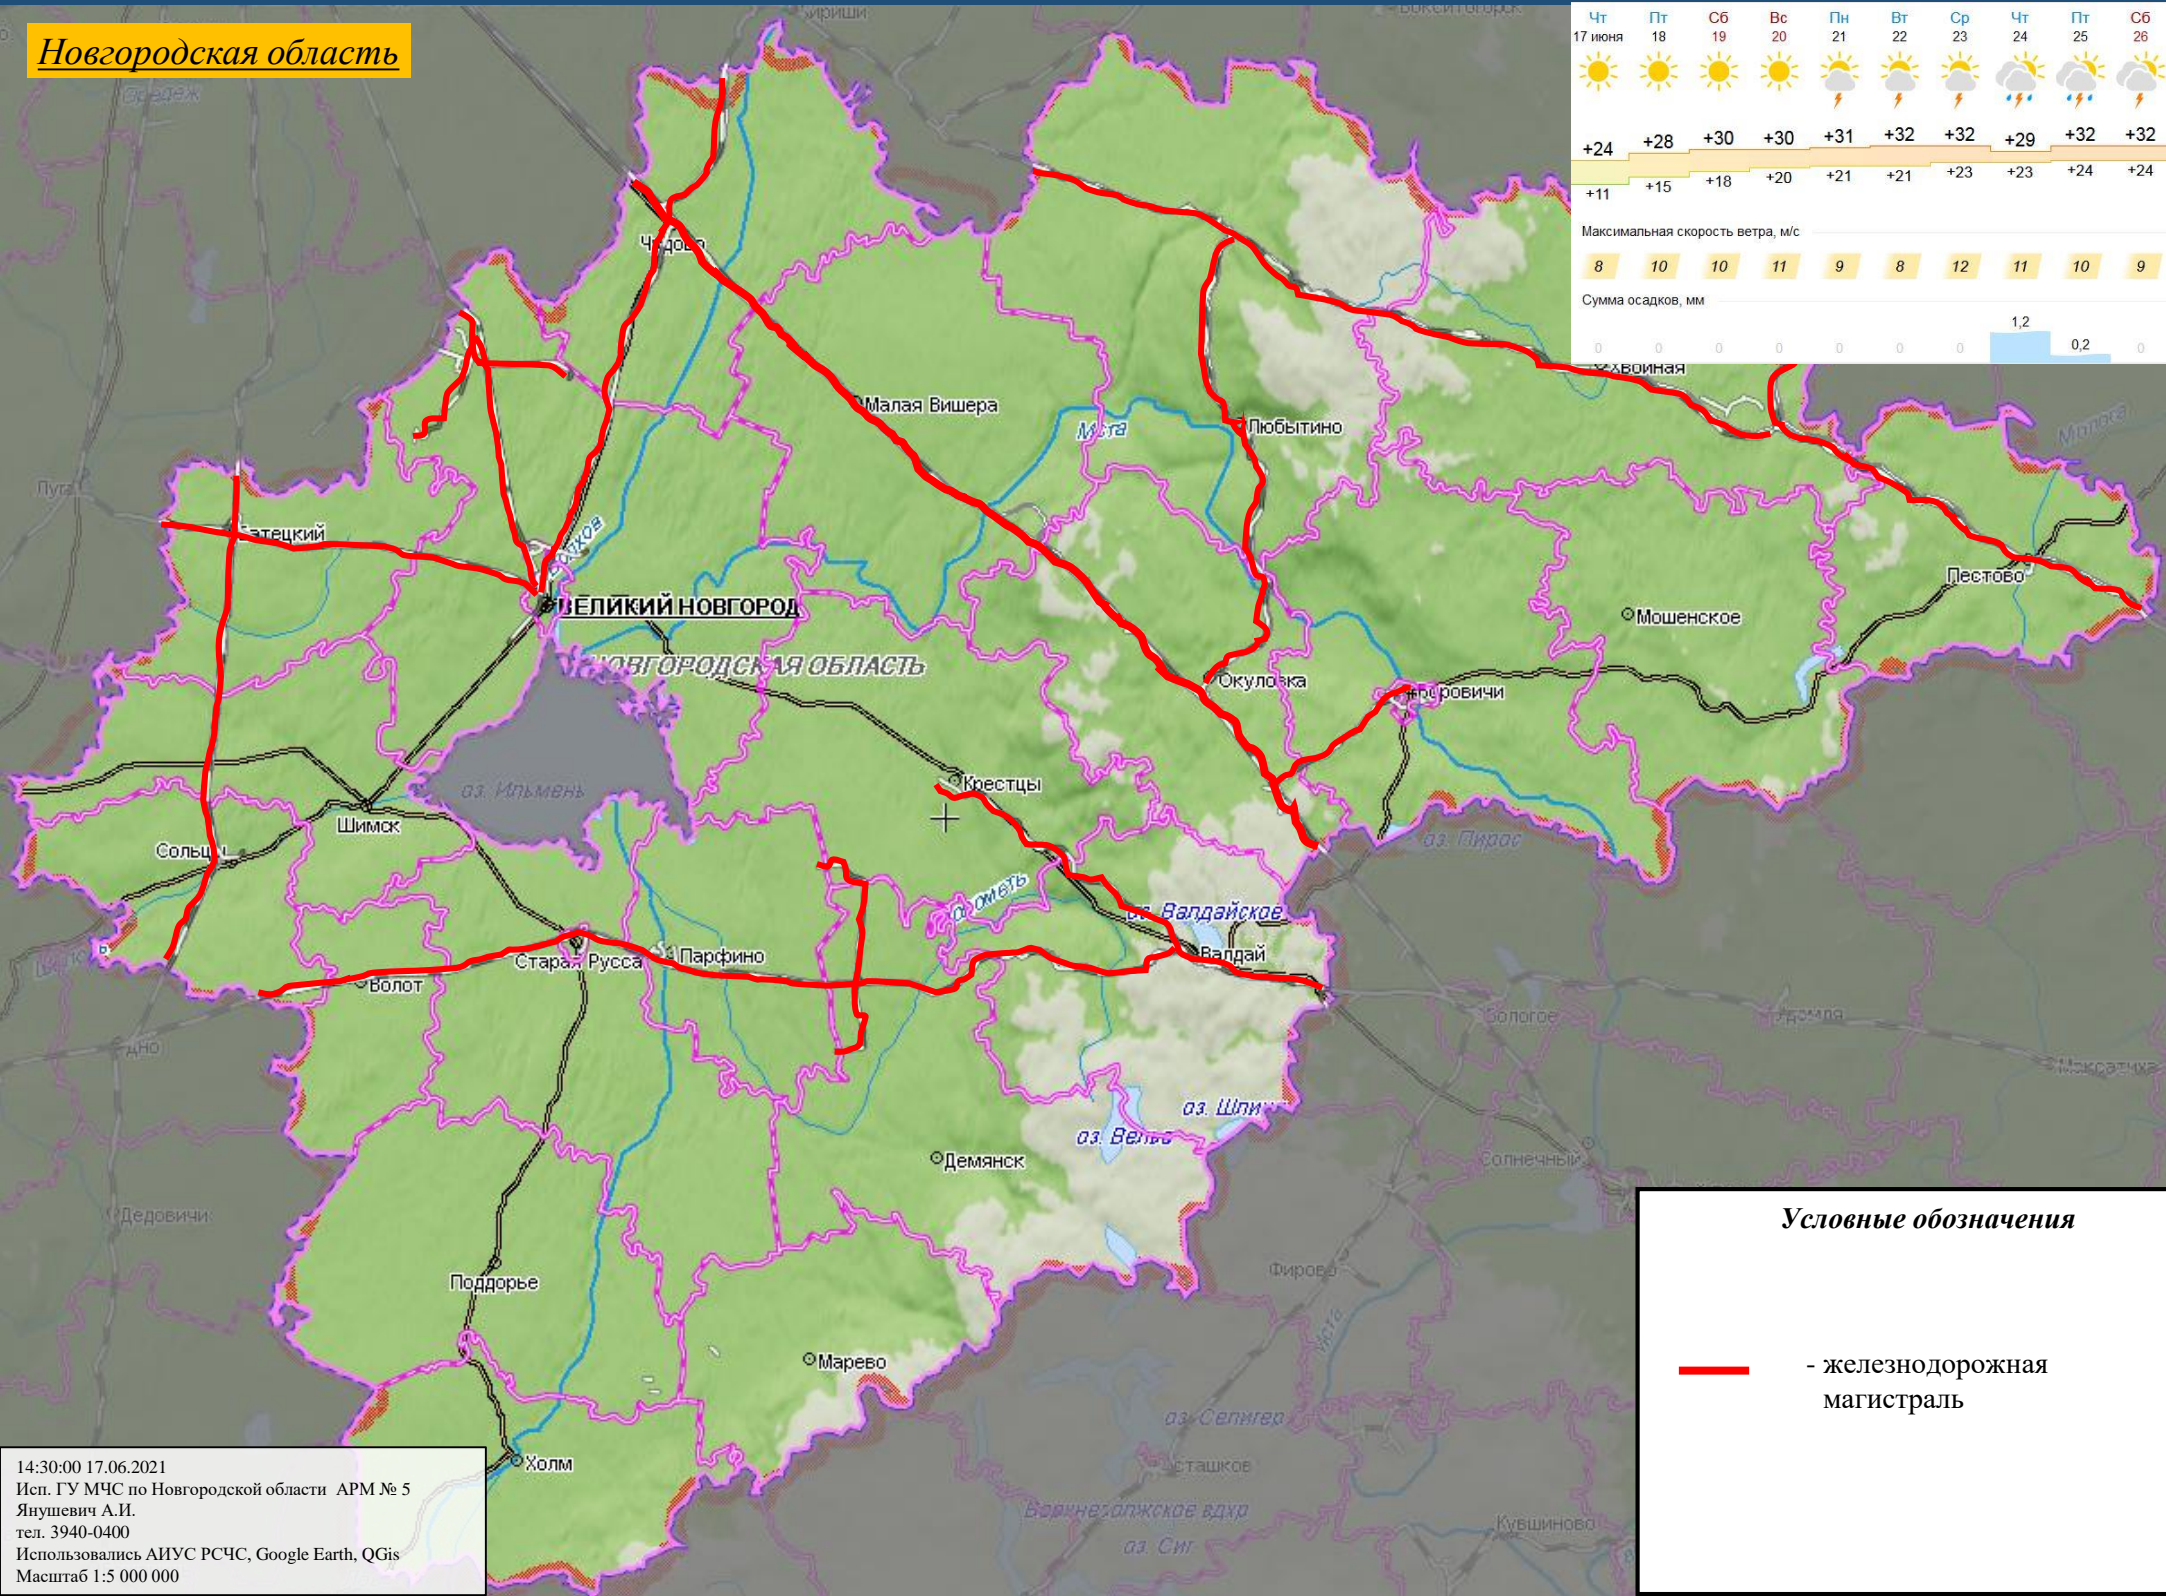

Боровичский район

Шимский район

Крестецкий район

Маревский район

**Общая площадь лесных
пожаров 104,83 Га**

Условные обозначения

- место возникновения лесного пожара

14:30:00 17.06.2021
Исп. ГУ МЧС по Новгородской области АРМ № 5
Янушевич А.И.
тел. 3940-0400
Использовались АИУС РСЧС, Google Earth, QGIS
Масштаб 1:5 000 000

50 km

ИНФОРМАЦИОННЫЕ МАТЕРИАЛЫ ПО АНОМАЛЬНО ВЫСОКОЙ ТЕМПЕРАТУРЕ НА ТЕРРИТОРИИ НОВГОРОДСКОЙ ОБЛАСТИ (РИСК НАРУШЕНИЯ ЖЕЛЕЗНОДОРОЖНОГО СООБЩЕНИЯ С 18.06.2021 ПО 22.06.2021)

Новгородская область

Чт 17 июня	Пт 18	Сб 19	Вс 20	Пн 21	Вт 22	Ср 23	Чт 24	Пт 25	Сб 26
+24	+28	+30	+30	+31	+32	+32	+29	+32	+32
+11	+15	+18	+20	+21	+21	+23	+23	+24	+24
Максимальная скорость ветра, м/с									
8	10	10	11	9	8	12	11	10	9
Сумма осадков, мм									
0	0	0	0	0	0	0	1,2	0,2	0

Новгородская область

Новгородский район

Новгородский район,
д. Вольнь, р. Вишера,
МАУ ДЗОЛ «Вольнь»
Администрация Новгородского района
территория пляжа - 700 кв.метров

СВЕДЕНИЯ ПО ПЛЯЖАМ И МЕСТАМ МАССОВОГО КУПАНИЯ НА ТЕРРИТОРИИ ОКУЛОВСКОГО РАЙОНА НОВГОРОДСКОЙ ОБЛАСТИ.

1

СВЕДЕНИЯ ПО ПЛЯЖАМ И МЕСТАМ МАССОВОГО КУПАНИЯ
НА ТЕРРИТОРИИ СТАРОРУССКОГО РАЙОНА НОВГОРОДСКОЙ ОБЛАСТИ.

Новгородская область

Старорусский район

Старорусский район,
г. Старая Русса, оз. Среднее,
ЗАО «Курорт Старая Русса»
территория пляжа - 1800 кв.метров