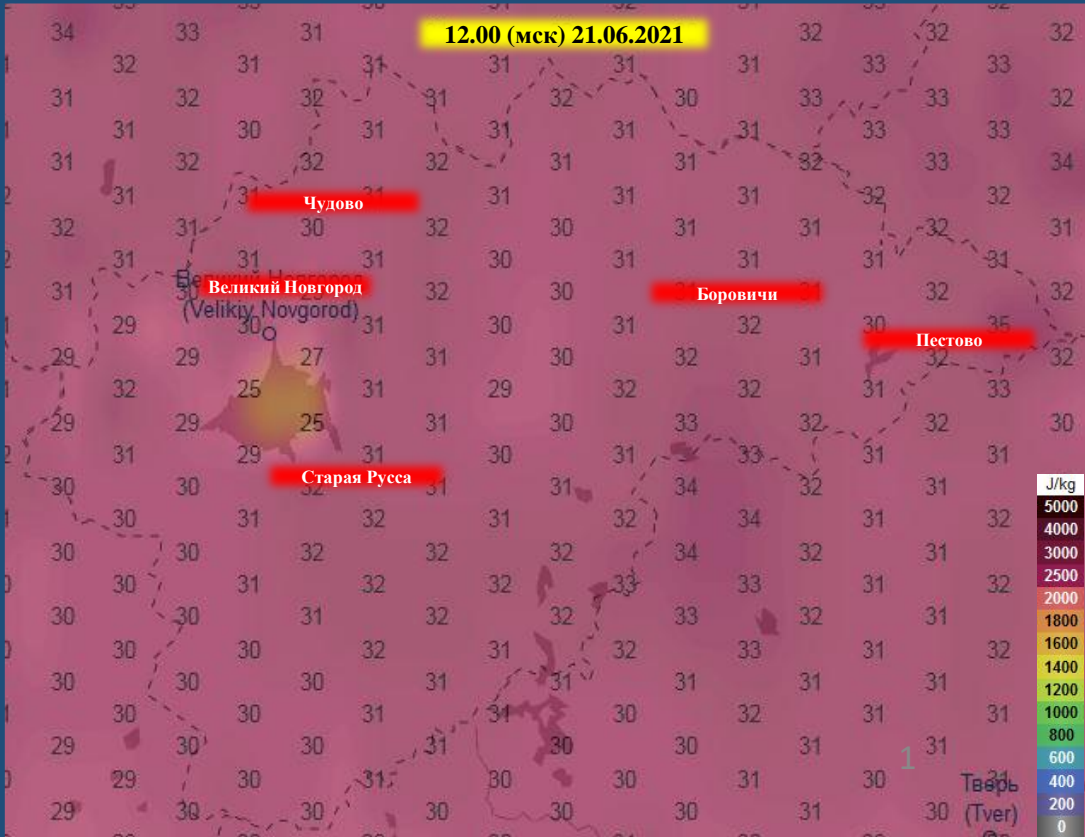

ПРОГНОЗ ТЕМПЕРАТУРЫ ВОЗДУХА НА ТЕРРИТОРИИ НОВГОРОДСКОЙ ОБЛАСТИ (с 18.06.2021 по 22.06.2021)

ПРОГНОЗ ВЕТРОВОЙ НАГРУЗКИ НА ТЕРРИТОРИИ НОВГОРОДСКОЙ ОБЛАСТИ (с 18.06.2021 по 22.06.2021)

ИНФОРМАЦИОННЫЕ МАТЕРИАЛЫ СВЯЗАННЫЕ С ОПАСНЫМИ ЯВЛЕНИЯМИ ПОГОДЫ НА ТЕРРИТОРИИ НОВГОРОДСКОЙ ОБЛАСТИ НА 18.06.2021

14:30:00 17.06.2021
 Исп. ГУ МЧС по Новгородской области АРМ № 5
 Янушевич А.И.
 тел. 3940-0400
 Использовались АИУС РСЧС, Google Earth, QGIS
 Масштаб 1:5 000 000

ИНФОРМАЦИОННЫЕ МАТЕРИАЛЫ СВЯЗАННЫЕ С ОПАСНЫМИ
ЯВЛЕНИЯМИ ПОГОДЫ НА ТЕРРИТОРИИ НОВГОРОДСКОЙ ОБЛАСТИ
(РИСК НАРУШЕНИЯ ЭНЕРГОСНАБЖЕНИЯ С 18.06.2021 ПО 22.06.2021)

Новгородская область

Новгородский район

Новгородский район,
д. Вольнь, р. Вишера,
МАУ ДЗОЛ «Вольнь»
Администрация Новгородского района
территория пляжа - 700 кв.метров

СВЕДЕНИЯ ПО ПЛЯЖАМ И МЕСТАМ МАССОВОГО КУПАНИЯ НА ТЕРРИТОРИИ ОКУЛОВСКОГО РАЙОНА НОВГОРОДСКОЙ ОБЛАСТИ.