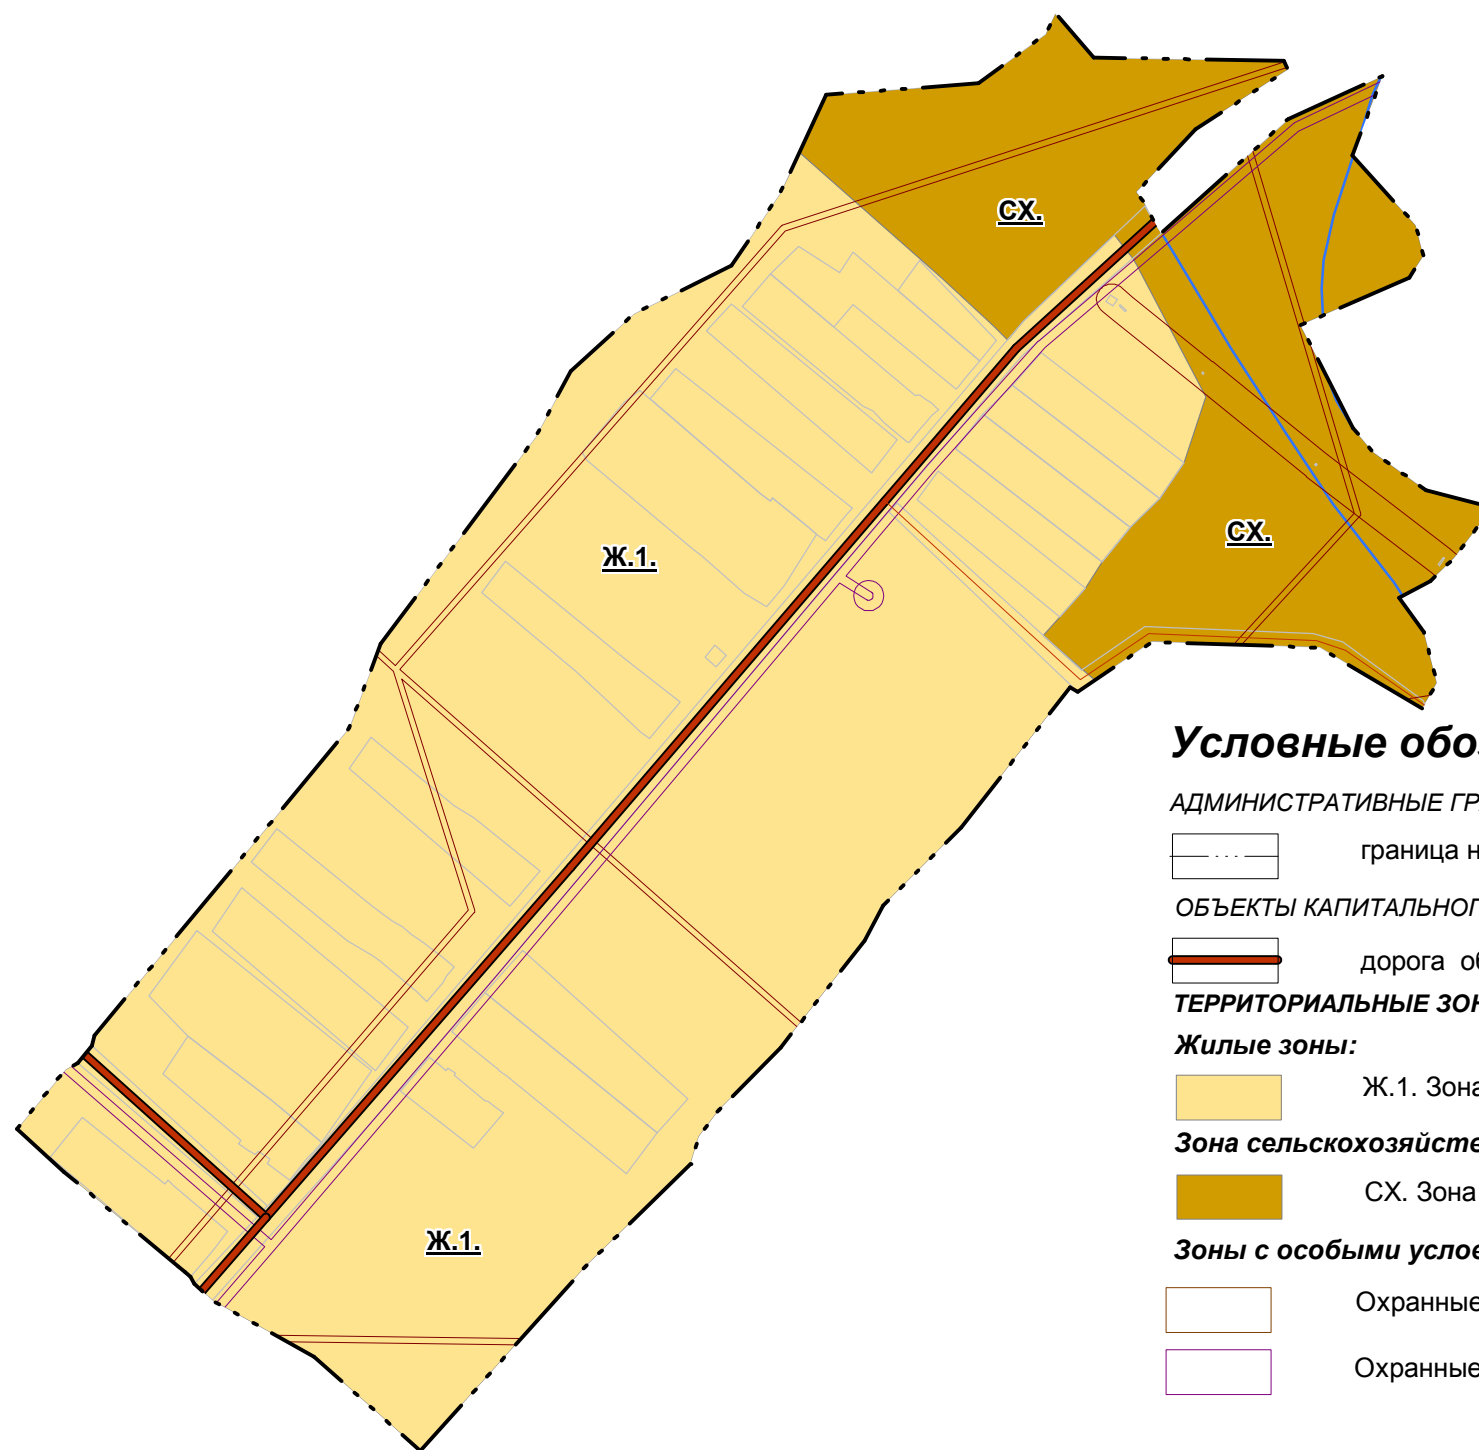

НОВГОРОДСКАЯ ОБЛАСТЬ ШИМСКИЙ РАЙОН
МУНИЦИПАЛЬНОГО ОБРАЗОВАНИЯ МЕДВЕДСКОГО СЕЛЬСКОГО ПОСЕЛЕНИЯ
ПРАВИЛА ЗЕМЛЕПОЛЬЗОВАНИЯ И ЗАСТРОЙКИ
Карта градостроительного зонирования
Медведского сельского поселения в части территории
населённого пункта д. Горное Веретье
М 1:5000

Условные обозначения:

АДМИНИСТРАТИВНЫЕ ГРАНИЦЫ:

 граница населённого пункта

ОБЪЕКТЫ КАПИТАЛЬНОГО СТРОИТЕЛЬСТВА ТРАНСПОРТНОЙ ИНФРАСТРУКТУРЫ:

 дорога общего пользования регионального или межмуниципального значения

ТЕРРИТОРИАЛЬНЫЕ ЗОНЫ:

Жилые зоны:

 Ж.1. Зона застройки индивидуальными и малоэтажными жилыми домами

Зона сельскохозяйственного использования:

 СХ. Зона сельскохозяйственного использования

Зоны с особыми условиями использования территории:

 Охранные зоны линий электропередач

 Охранные зоны газопровода, объектов газоснабжения