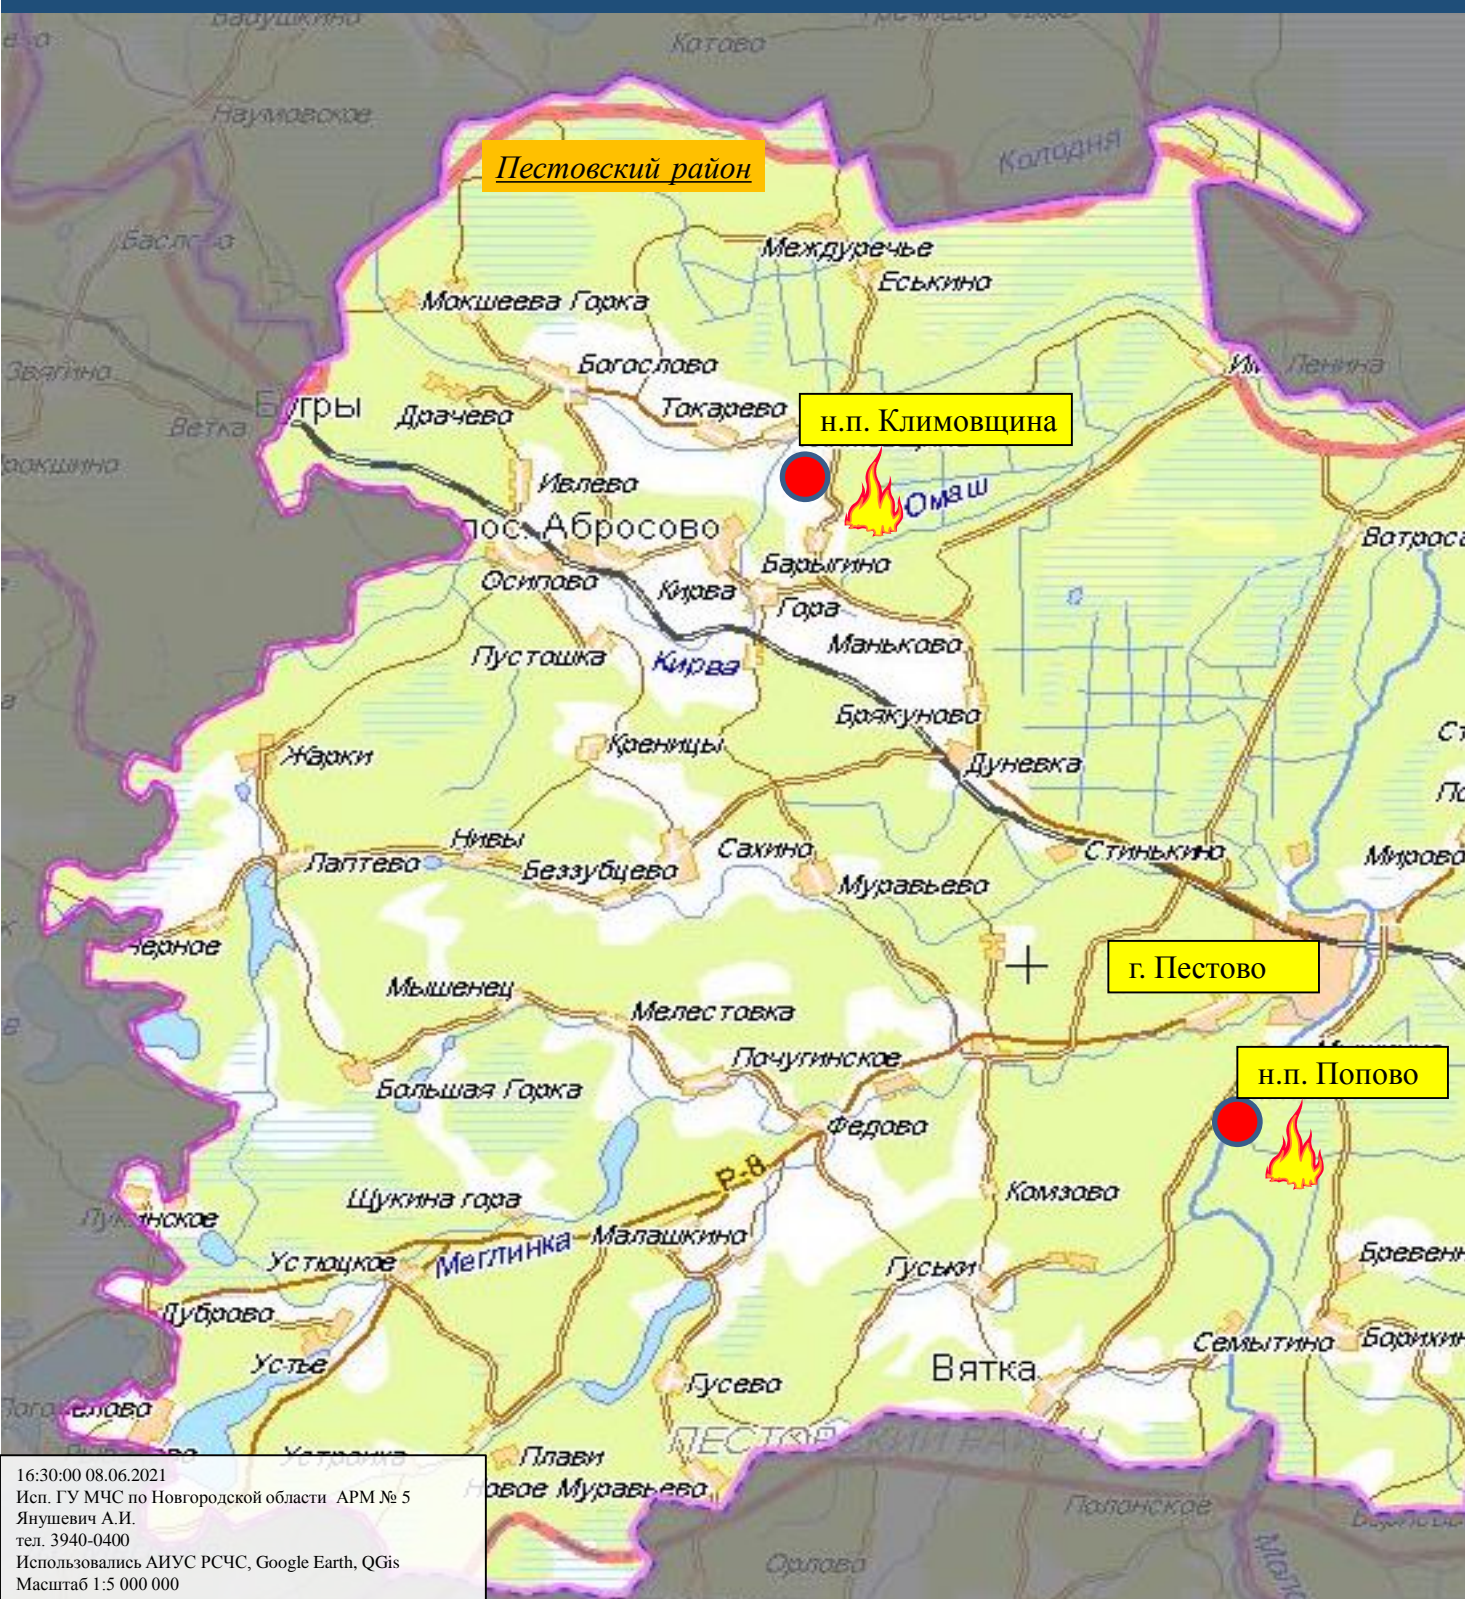

ИНФОРМАЦИОННЫЕ МАТЕРИАЛЫ ПО ВЫСОКИМ КЛАССАМ ПОЖАРНОЙ ОПАСНОСТИ НОВГОРОДСКОЙ ОБЛАСТИ (РИСК ВОЗНИКНОВЕНИЯ ПОЖАРОВ НА 09.06.2021)

класс пожарной опасности	I	II	III	IV	V
степень опасности	-	малая	средняя	высокая	чрезвычайная
цвет на карте	(I)	(II)	(III)	(IV)	(V)

ИНФОРМАЦИОННЫЕ МАТЕРИАЛЫ ПО ЛЕСНЫМ ПОЖАРАМ НА ТЕРРИТОРИИ ПЕСТОВСКОГО РАЙОНА (В ПЕРИОД С 2019 г. по 2021 г.)

Вт	Ср	Чт	Пт	Сб	Вс	Пн	Вт	Ср	Чт
8 июня	9	10	11	12	13	14	15	16	17
+24	+24	+25	+24	+25	+18	+25	+26	+20	+19
+14	+14	+14	+12	+16	+16	+13	+12	+15	+10
Максимальная скорость ветра, м/с									
10	10	9	9	11	10	8	10	12	10
Сумма осадков, мм									
1,8	0,1	0	0	0	6,7	0	0	0	0

Прогнозируется высокая степень пожарной опасности (5 класс)

Условные обозначения

- г. Боровичи - название населенного пункта
- населенный пункт
- место возникновения лесного пожара

16:30:00 08.06.2021
Исп. ГУ МЧС по Новгородской области АРМ № 5
Янушевич А.И.
тел. 3940-0400
Использовались АИУС РСЧС, Google Earth, QGIS
Масштаб 1:5 000 000

ИНФОРМАЦИОННЫЕ МАТЕРИАЛЫ ПО ЛЕСНЫМ ПОЖАРАМ НА ТЕРРИТОРИИ ДЕМЯНСКОГО РАЙОНА (В ПЕРИОД С 2019 г. по 2021 г.)

Вт 8 июня	Ср 9	Чт 10	Пт 11	Сб 12	Вс 13	Пн 14	Вт 15	Ср 16	Чт 17
+24	+24	+25	+24	+25	+18	+25	+26	+20	+19
+14	+14	+14	+12	+16	+16	+13	+12	+15	+10
Максимальная скорость ветра, м/с									
10	10	9	9	11	10	8	10	12	10
Сумма осадков, мм									
1,8	0,1	0	0	0	6,7	0	0	0	0