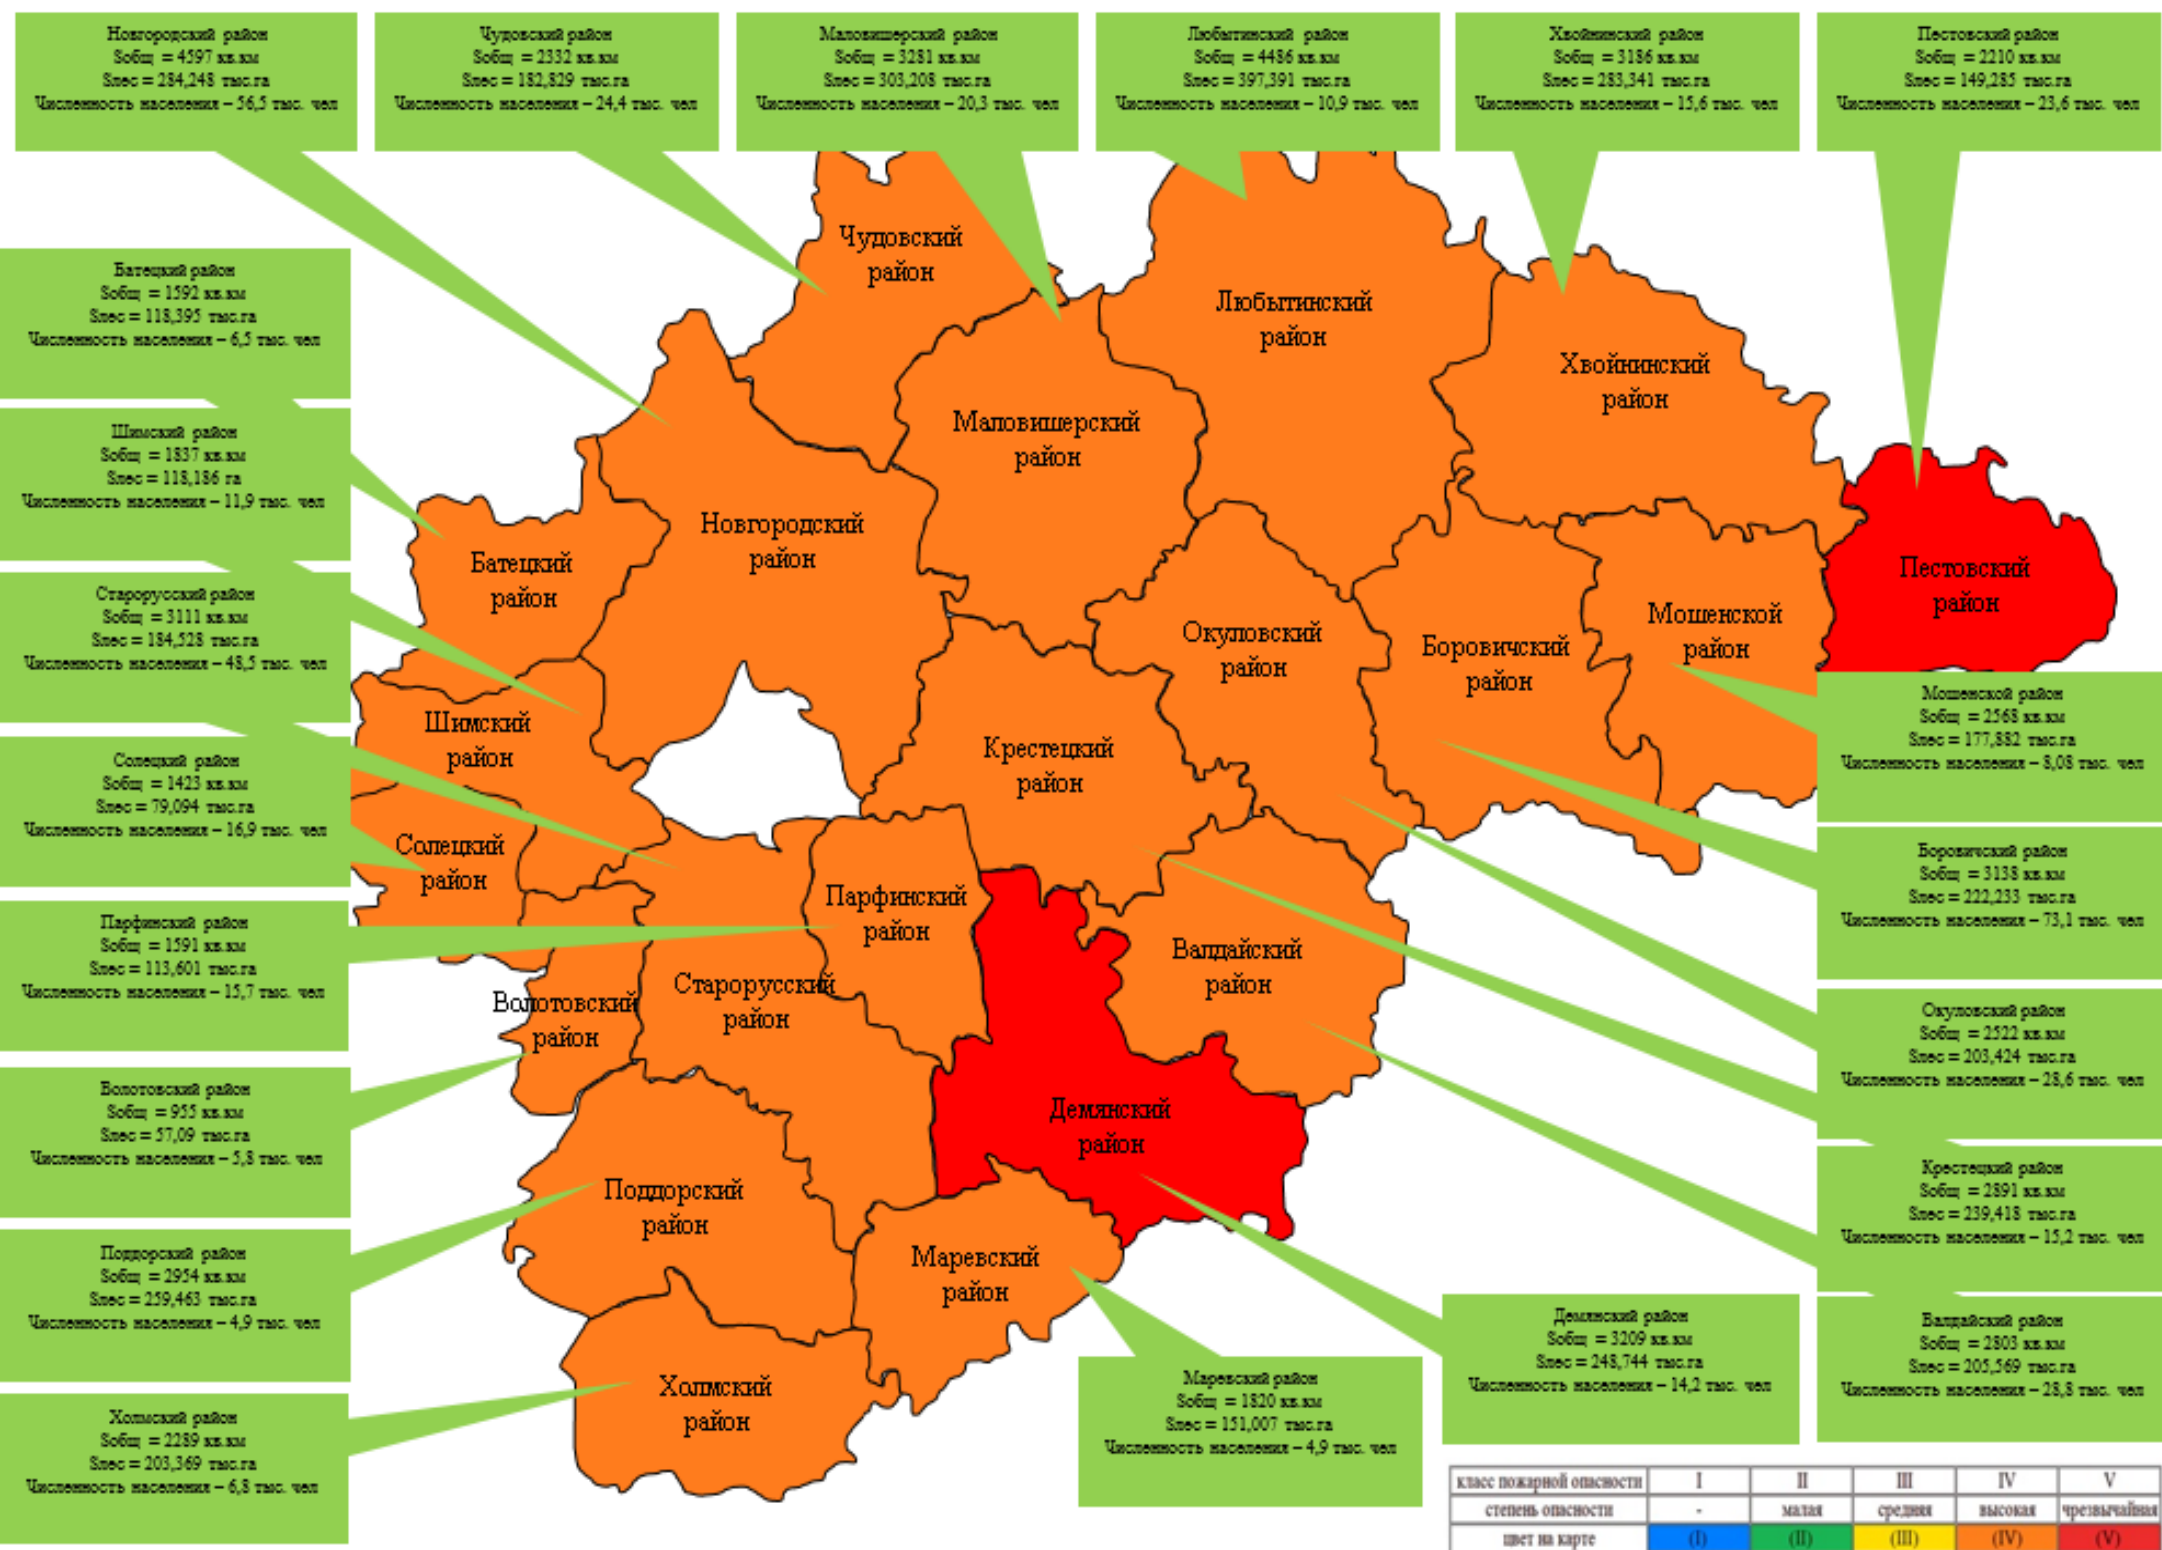

ИНФОРМАЦИОННЫЕ МАТЕРИАЛЫ ПО ВЫСОКИМ КЛАССАМ ПОЖАРНОЙ ОПАСНОСТИ НОВГОРОДСКОЙ ОБЛАСТИ (РИСК ВОЗНИКНОВЕНИЯ ПОЖАРОВ НА 09.06.2021)

класс пожарной опасности	I	II	III	IV	V
степень опасности	-	малая	средняя	высокая	чрезвычайная
цвет на карте	(I)	(II)	(III)	(IV)	(V)

ИНФОРМАЦИОННЫЕ МАТЕРИАЛЫ ПО ЛЕСНЫМ ПОЖАРАМ НА ТЕРРИТОРИИ ПЕСТОВСКОГО РАЙОНА (В ПЕРИОД С 2019 г. по 2021 г.)

Вт	Ср	Чт	Пт	Сб	Вс	Пн	Вт	Ср	Чт
8 июня	9	10	11	12	13	14	15	16	17
+24	+24	+25	+24	+25	+18	+25	+26	+20	+19
+14	+14	+14	+12	+16	+16	+13	+12	+15	+10
Максимальная скорость ветра, м/с									
10	10	9	9	11	10	8	10	12	10
Сумма осадков, мм									
1,8	0,1	0	0	0	6,7	0	0	0	0

Прогнозируется высокая степень пожарной опасности (5 класс)

Условные обозначения

- г. Боровичи - название населенного пункта
- населенный пункт
- место возникновения лесного пожара

16:30:00 08.06.2021
Исп. ГУ МЧС по Новгородской области АРМ № 5
Янушевич А.И.
тел. 3940-0400
Использовались АИУС РСЧС, Google Earth, QGIS
Масштаб 1:5 000 000

ИНФОРМАЦИОННЫЕ МАТЕРИАЛЫ ПО ЛЕСНЫМ ПОЖАРАМ НА ТЕРРИТОРИИ ДЕМЯНСКОГО РАЙОНА (В ПЕРИОД С 2019 г. по 2021 г.)

Вт 8 июня	Ср 9	Чт 10	Пт 11	Сб 12	Вс 13	Пн 14	Вт 15	Ср 16	Чт 17
+24	+24	+25	+24	+25	+18	+25	+26	+20	+19
+14	+14	+14	+12	+16	+16	+13	+12	+15	+10
Максимальная скорость ветра, м/с									
10	10	9	9	11	10	8	10	12	10
Сумма осадков, мм									
1,8	0,1	0	0	0	6,7	0	0	0	0