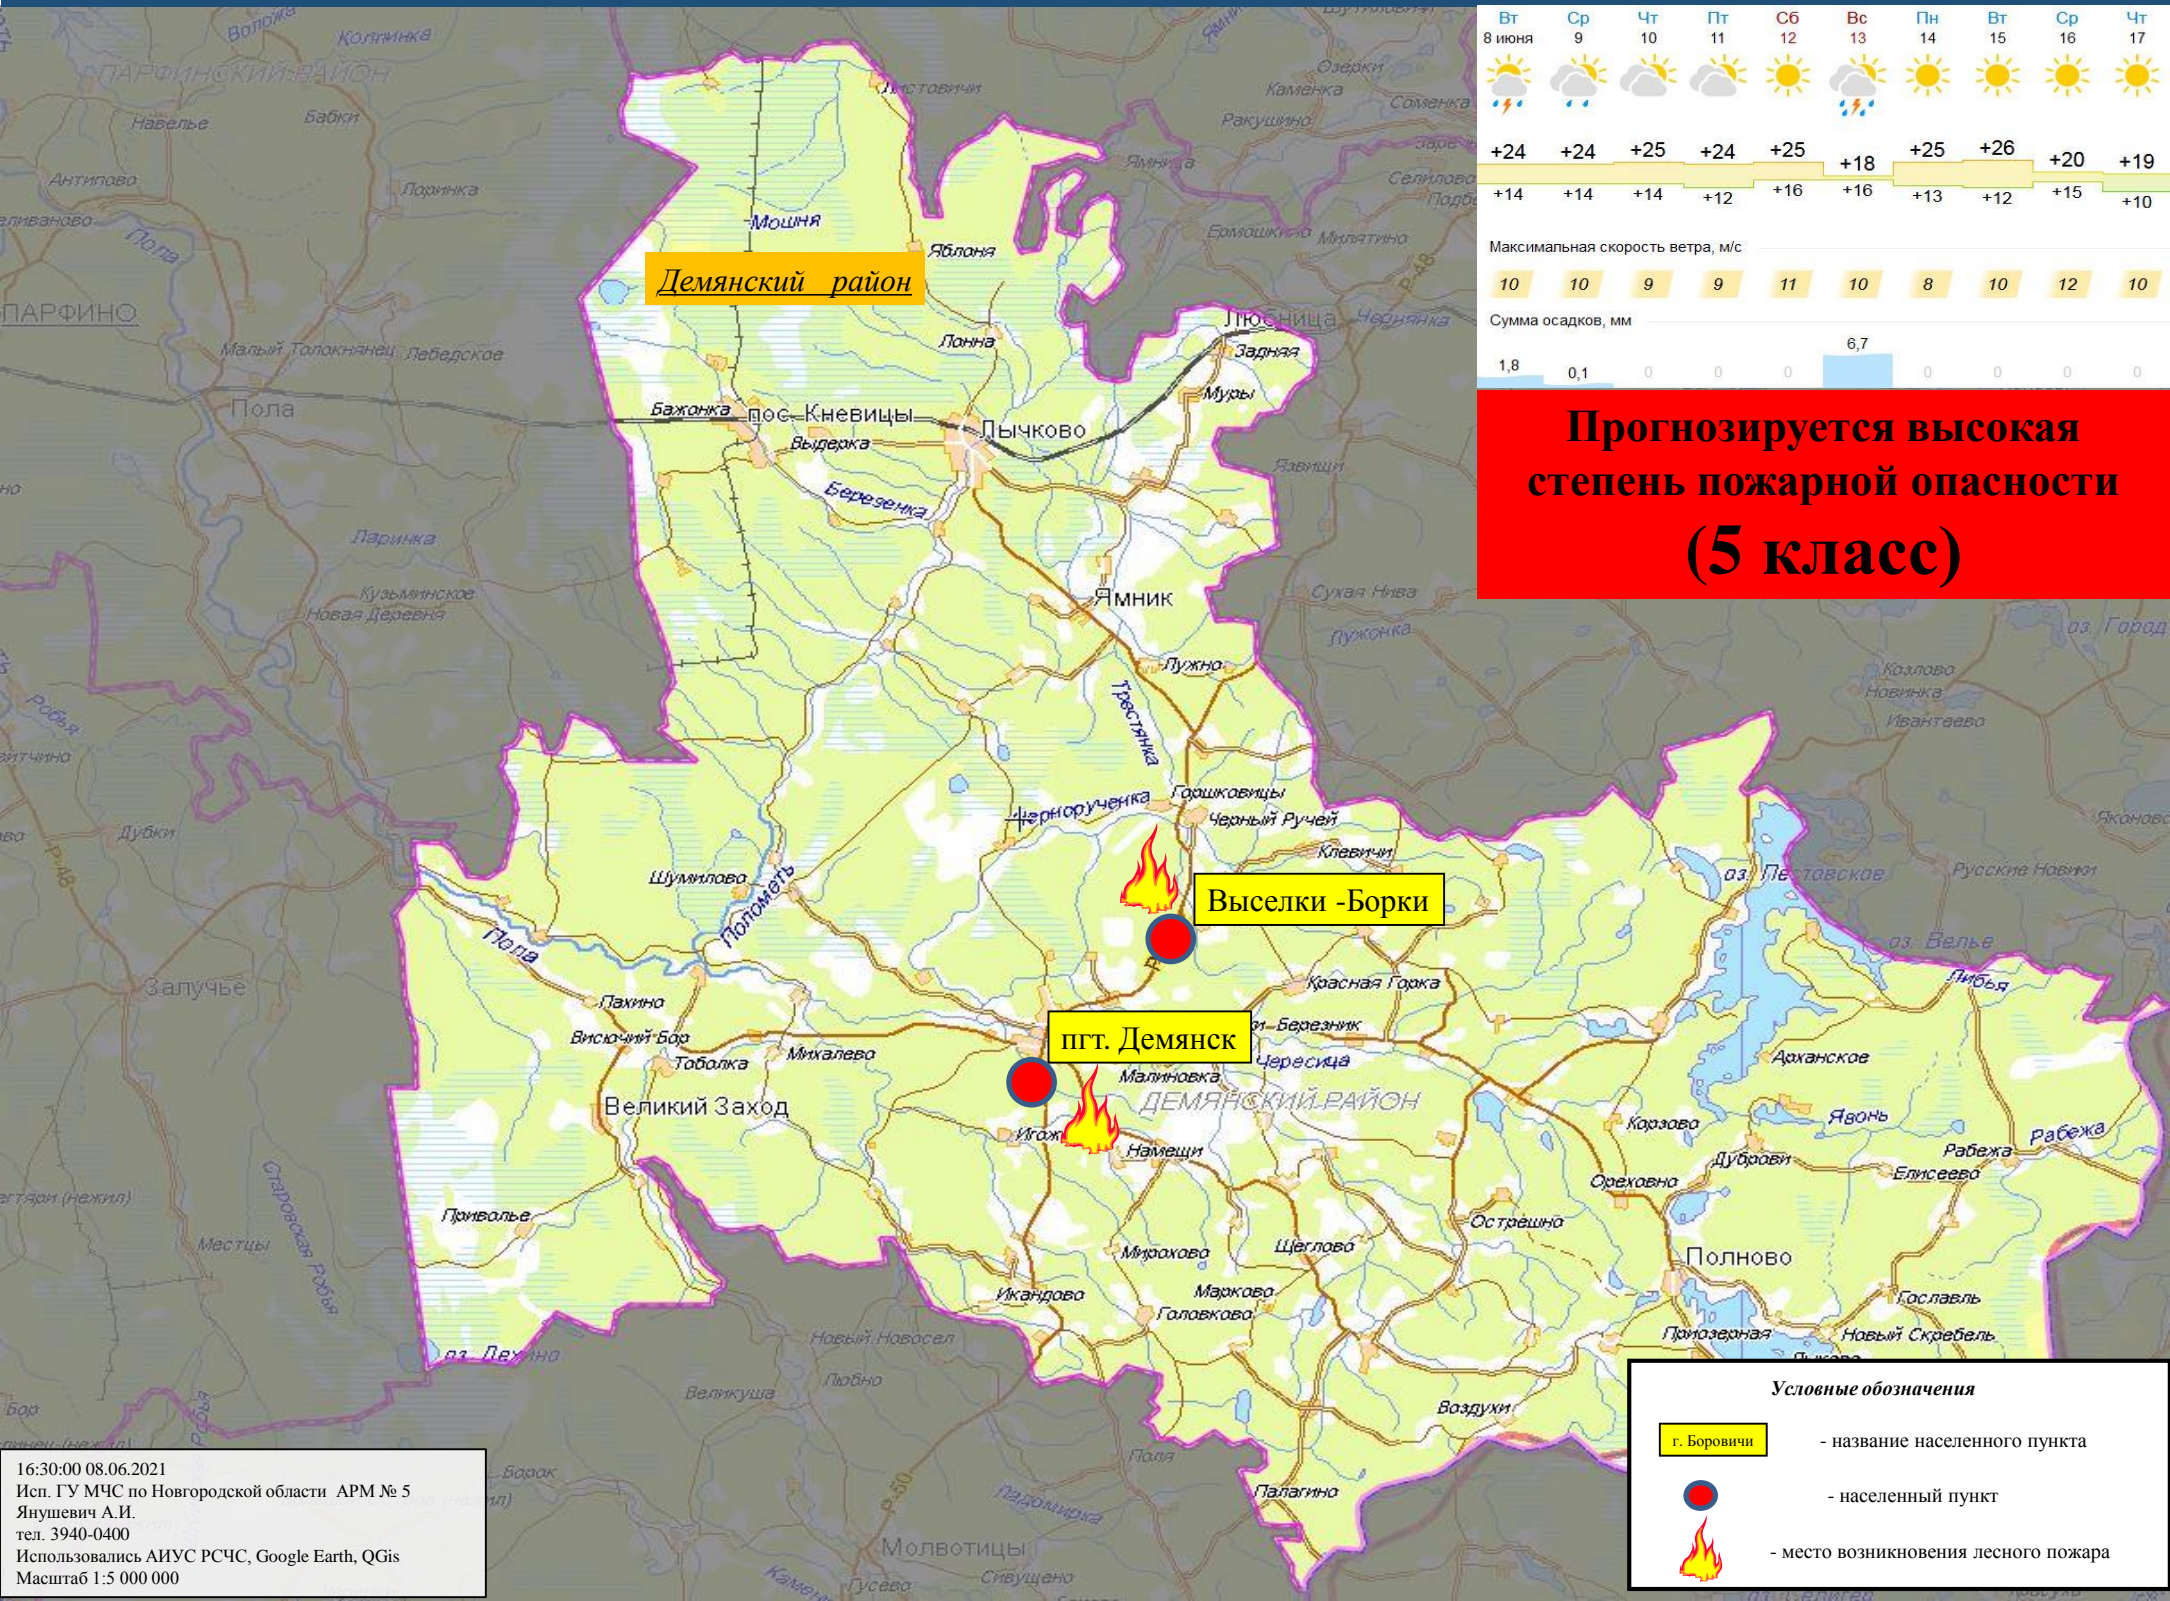

ИНФОРМАЦИОННЫЕ МАТЕРИАЛЫ ПО ВЫСОКИМ КЛАССАМ ПОЖАРНОЙ ОПАСНОСТИ НОВГОРОДСКОЙ ОБЛАСТИ (РИСК ВОЗНИКНОВЕНИЯ ПОЖАРОВ НА 09.06.2021)

класс пожарной опасности	I	II	III	IV	V
степень опасности	-	малая	средняя	высокая	чрезвычайная
цвет на карте	(I)	(II)	(III)	(IV)	(V)

ИНФОРМАЦИОННЫЕ МАТЕРИАЛЫ ПО ЛЕСНЫМ ПОЖАРАМ НА ТЕРРИТОРИИ ПЕСТОВСКОГО РАЙОНА (В ПЕРИОД С 2019 г. по 2021 г.)

Вт	Ср	Чт	Пт	Сб	Вс	Пн	Вт	Ср	Чт
8 июня	9	10	11	12	13	14	15	16	17
+24	+24	+25	+24	+25	+18	+25	+26	+20	+19
+14	+14	+14	+12	+16	+16	+13	+12	+15	+10
Максимальная скорость ветра, м/с									
10	10	9	9	11	10	8	10	12	10
Сумма осадков, мм									
1,8	0,1	0	0	0	6,7	0	0	0	0

Прогнозируется высокая степень пожарной опасности (5 класс)

Условные обозначения

- г. Боровичи - название населенного пункта
- населенный пункт
- место возникновения лесного пожара

16:30:00 08.06.2021
Исп. ГУ МЧС по Новгородской области АРМ № 5
Янушевич А.И.
тел. 3940-0400
Использовались АИУС РСЧС, Google Earth, QGIS
Масштаб 1:5 000 000

ИНФОРМАЦИОННЫЕ МАТЕРИАЛЫ ПО ЛЕСНЫМ ПОЖАРАМ НА ТЕРРИТОРИИ ДЕМЯНСКОГО РАЙОНА (В ПЕРИОД С 2019 г. по 2021 г.)

Вт 8 июня	Ср 9	Чт 10	Пт 11	Сб 12	Вс 13	Пн 14	Вт 15	Ср 16	Чт 17
+24	+24	+25	+24	+25	+18	+25	+26	+20	+19
+14	+14	+14	+12	+16	+16	+13	+12	+15	+10
Максимальная скорость ветра, м/с									
10	10	9	9	11	10	8	10	12	10
Сумма осадков, мм									
1,8	0,1	0	0	0	6,7	0	0	0	0