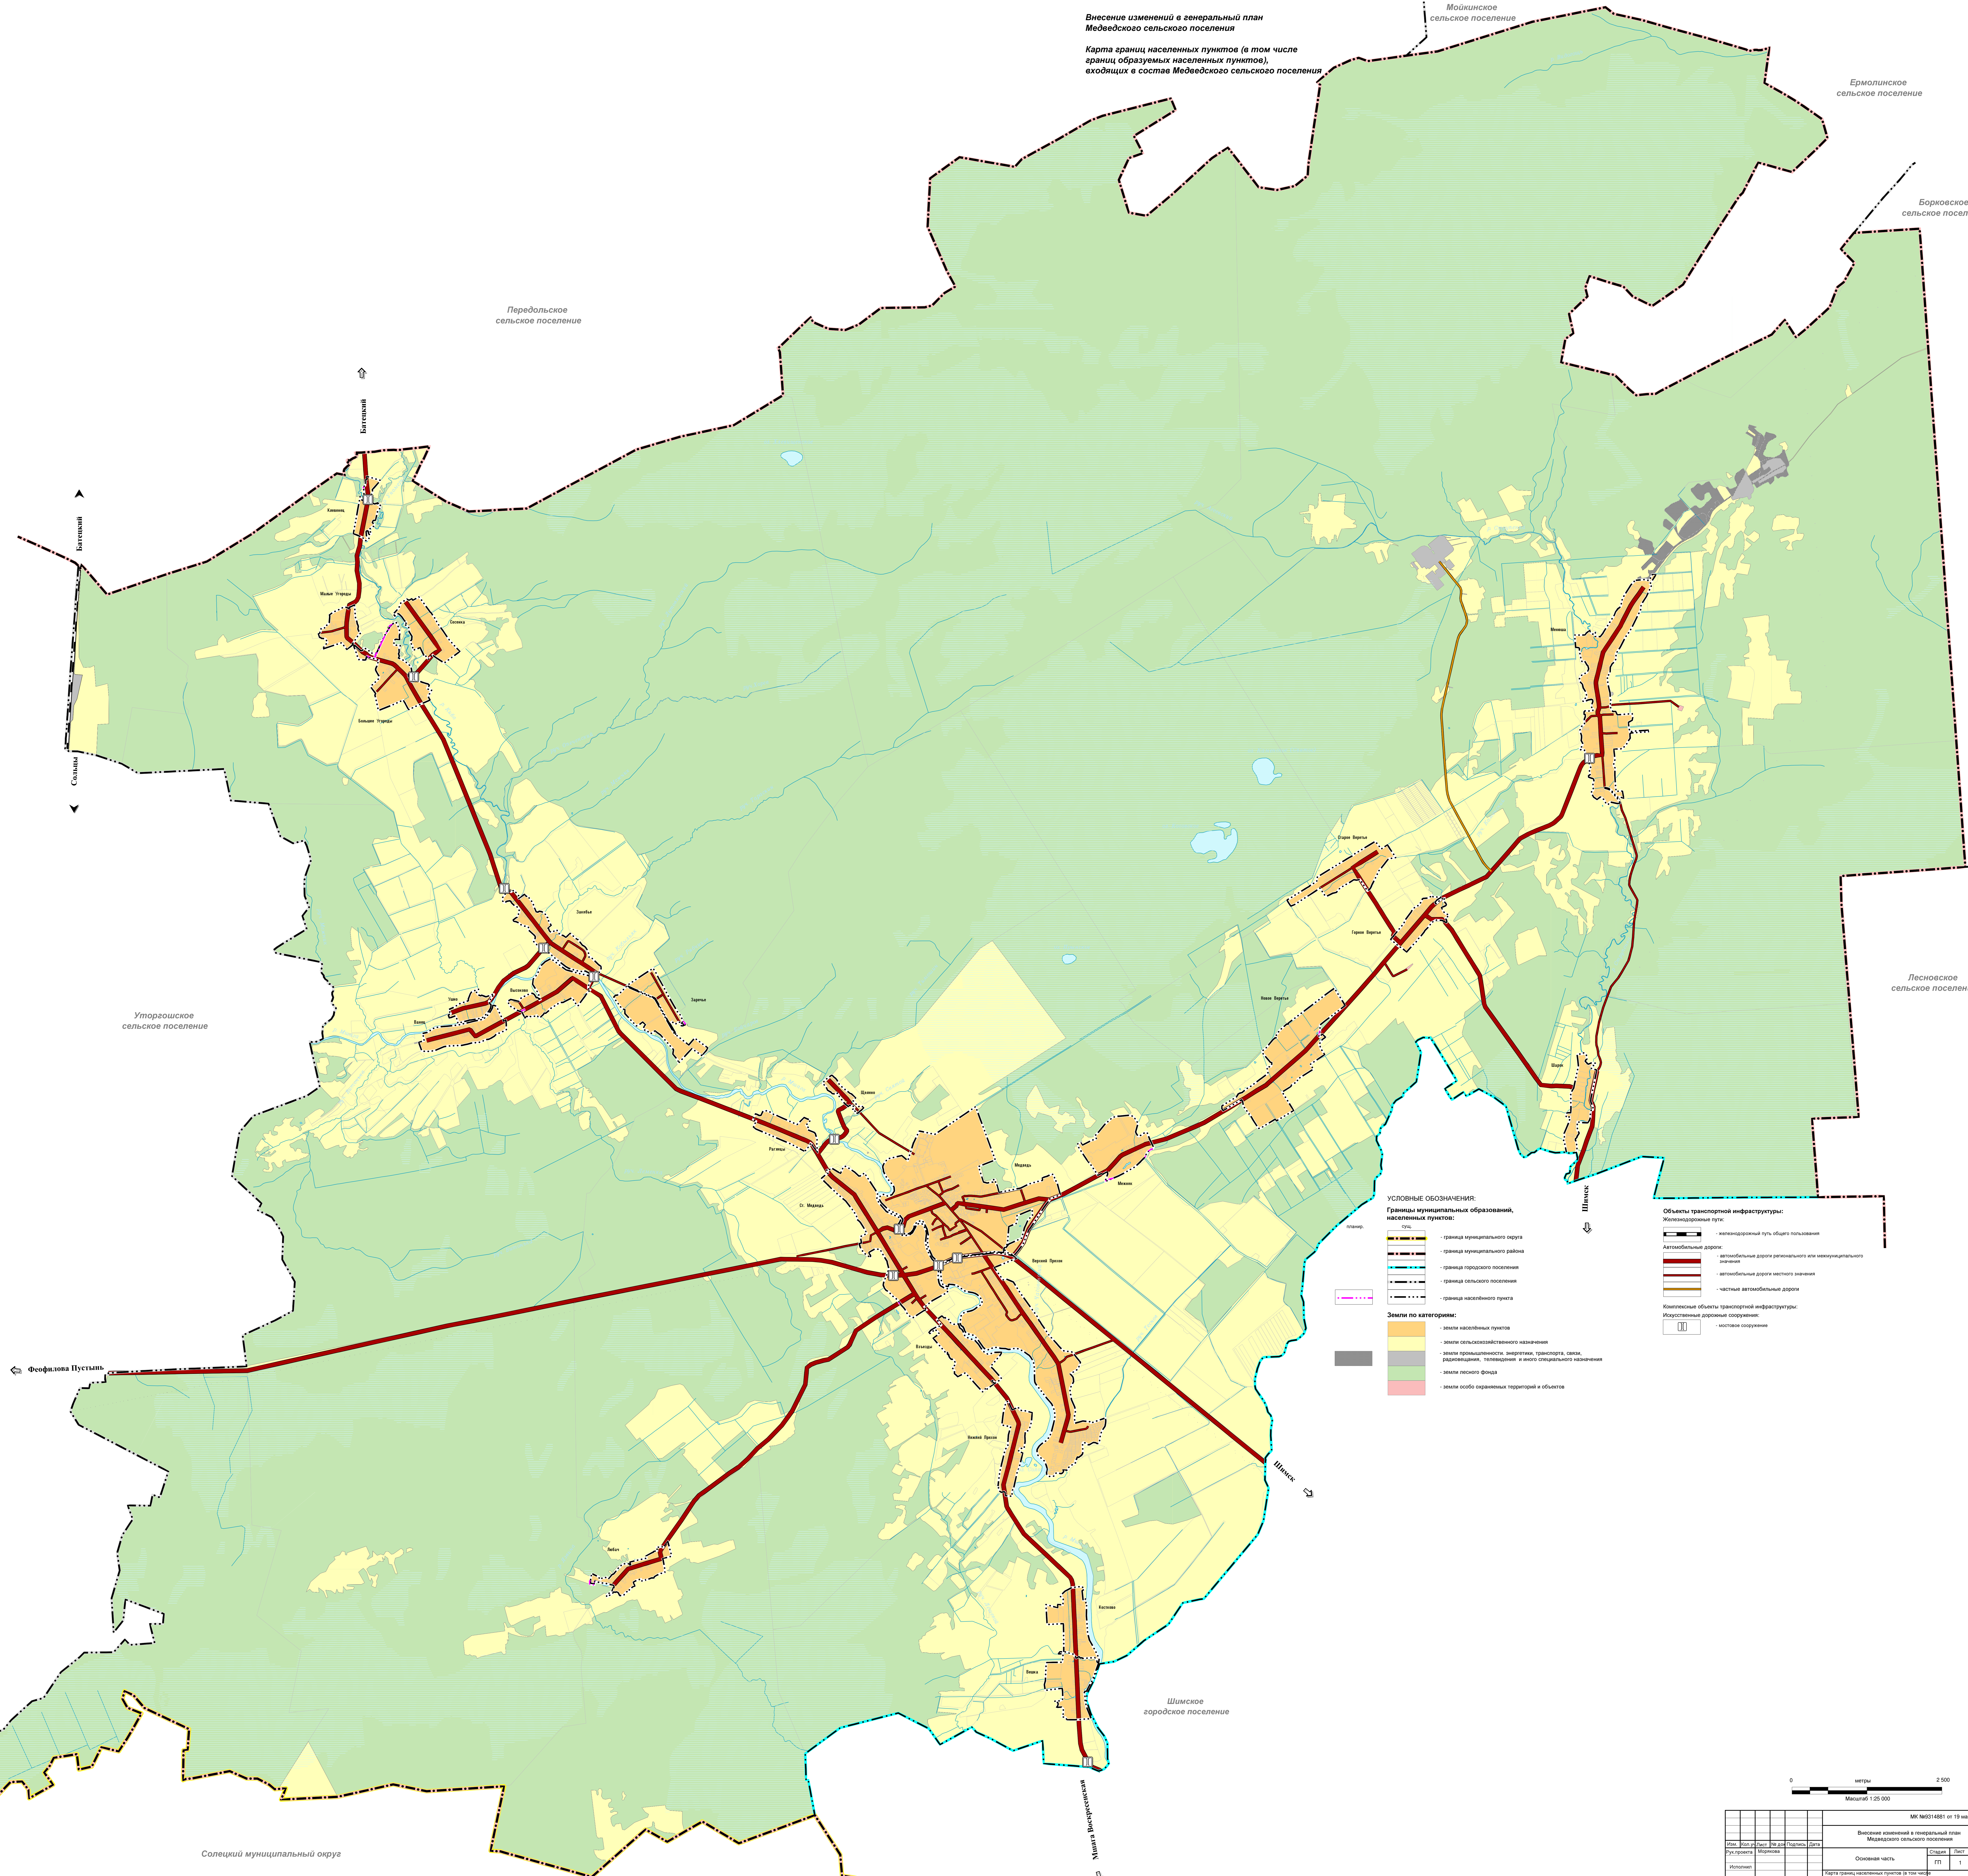

**Внесение изменений в генеральный план
Медведского сельского поселения**
**Карта границ населенных пунктов (в том числе
границ образуемых населенных пунктов),
входящих в состав Медведского сельского поселения**

1. **УСЛОВНЫЕ ОБОЗНАЧЕНИЯ:**
2. **Границы муниципальных образований, населенных пунктов:**
3. граница муниципального округа
   - граница муниципального района
   - граница городского поселения
   - граница сельского поселения
   - граница населенного пункта
4. **Земли по категориям:**
5. земли населенных пунктов
   - земли сельскохозяйственного назначения
   - земли промышленности, энергетики, транспорта, связи, радиосвязи, теплоснабжения и иного специального назначения
   - земли лесного фонда
   - земли особо охраняемых территорий и объектов

1. **Объекты транспортной инфраструктуры:**
2. **Железнодорожные пути:**
3. железнодорожный путь общего пользования
4. **Автомобильные дороги:**
5. автомобильные дороги регионального или межмуниципального назначения
   - автомобильные дороги местного значения
   - частные автомобильные дороги
6. **Квадратные объекты транспортной инфраструктуры:**
7. искусственные дорожные сооружения
   - мостовое сооружение

0 2 500
Масштаб 1:25 000

Солдатовский муниципальный округ