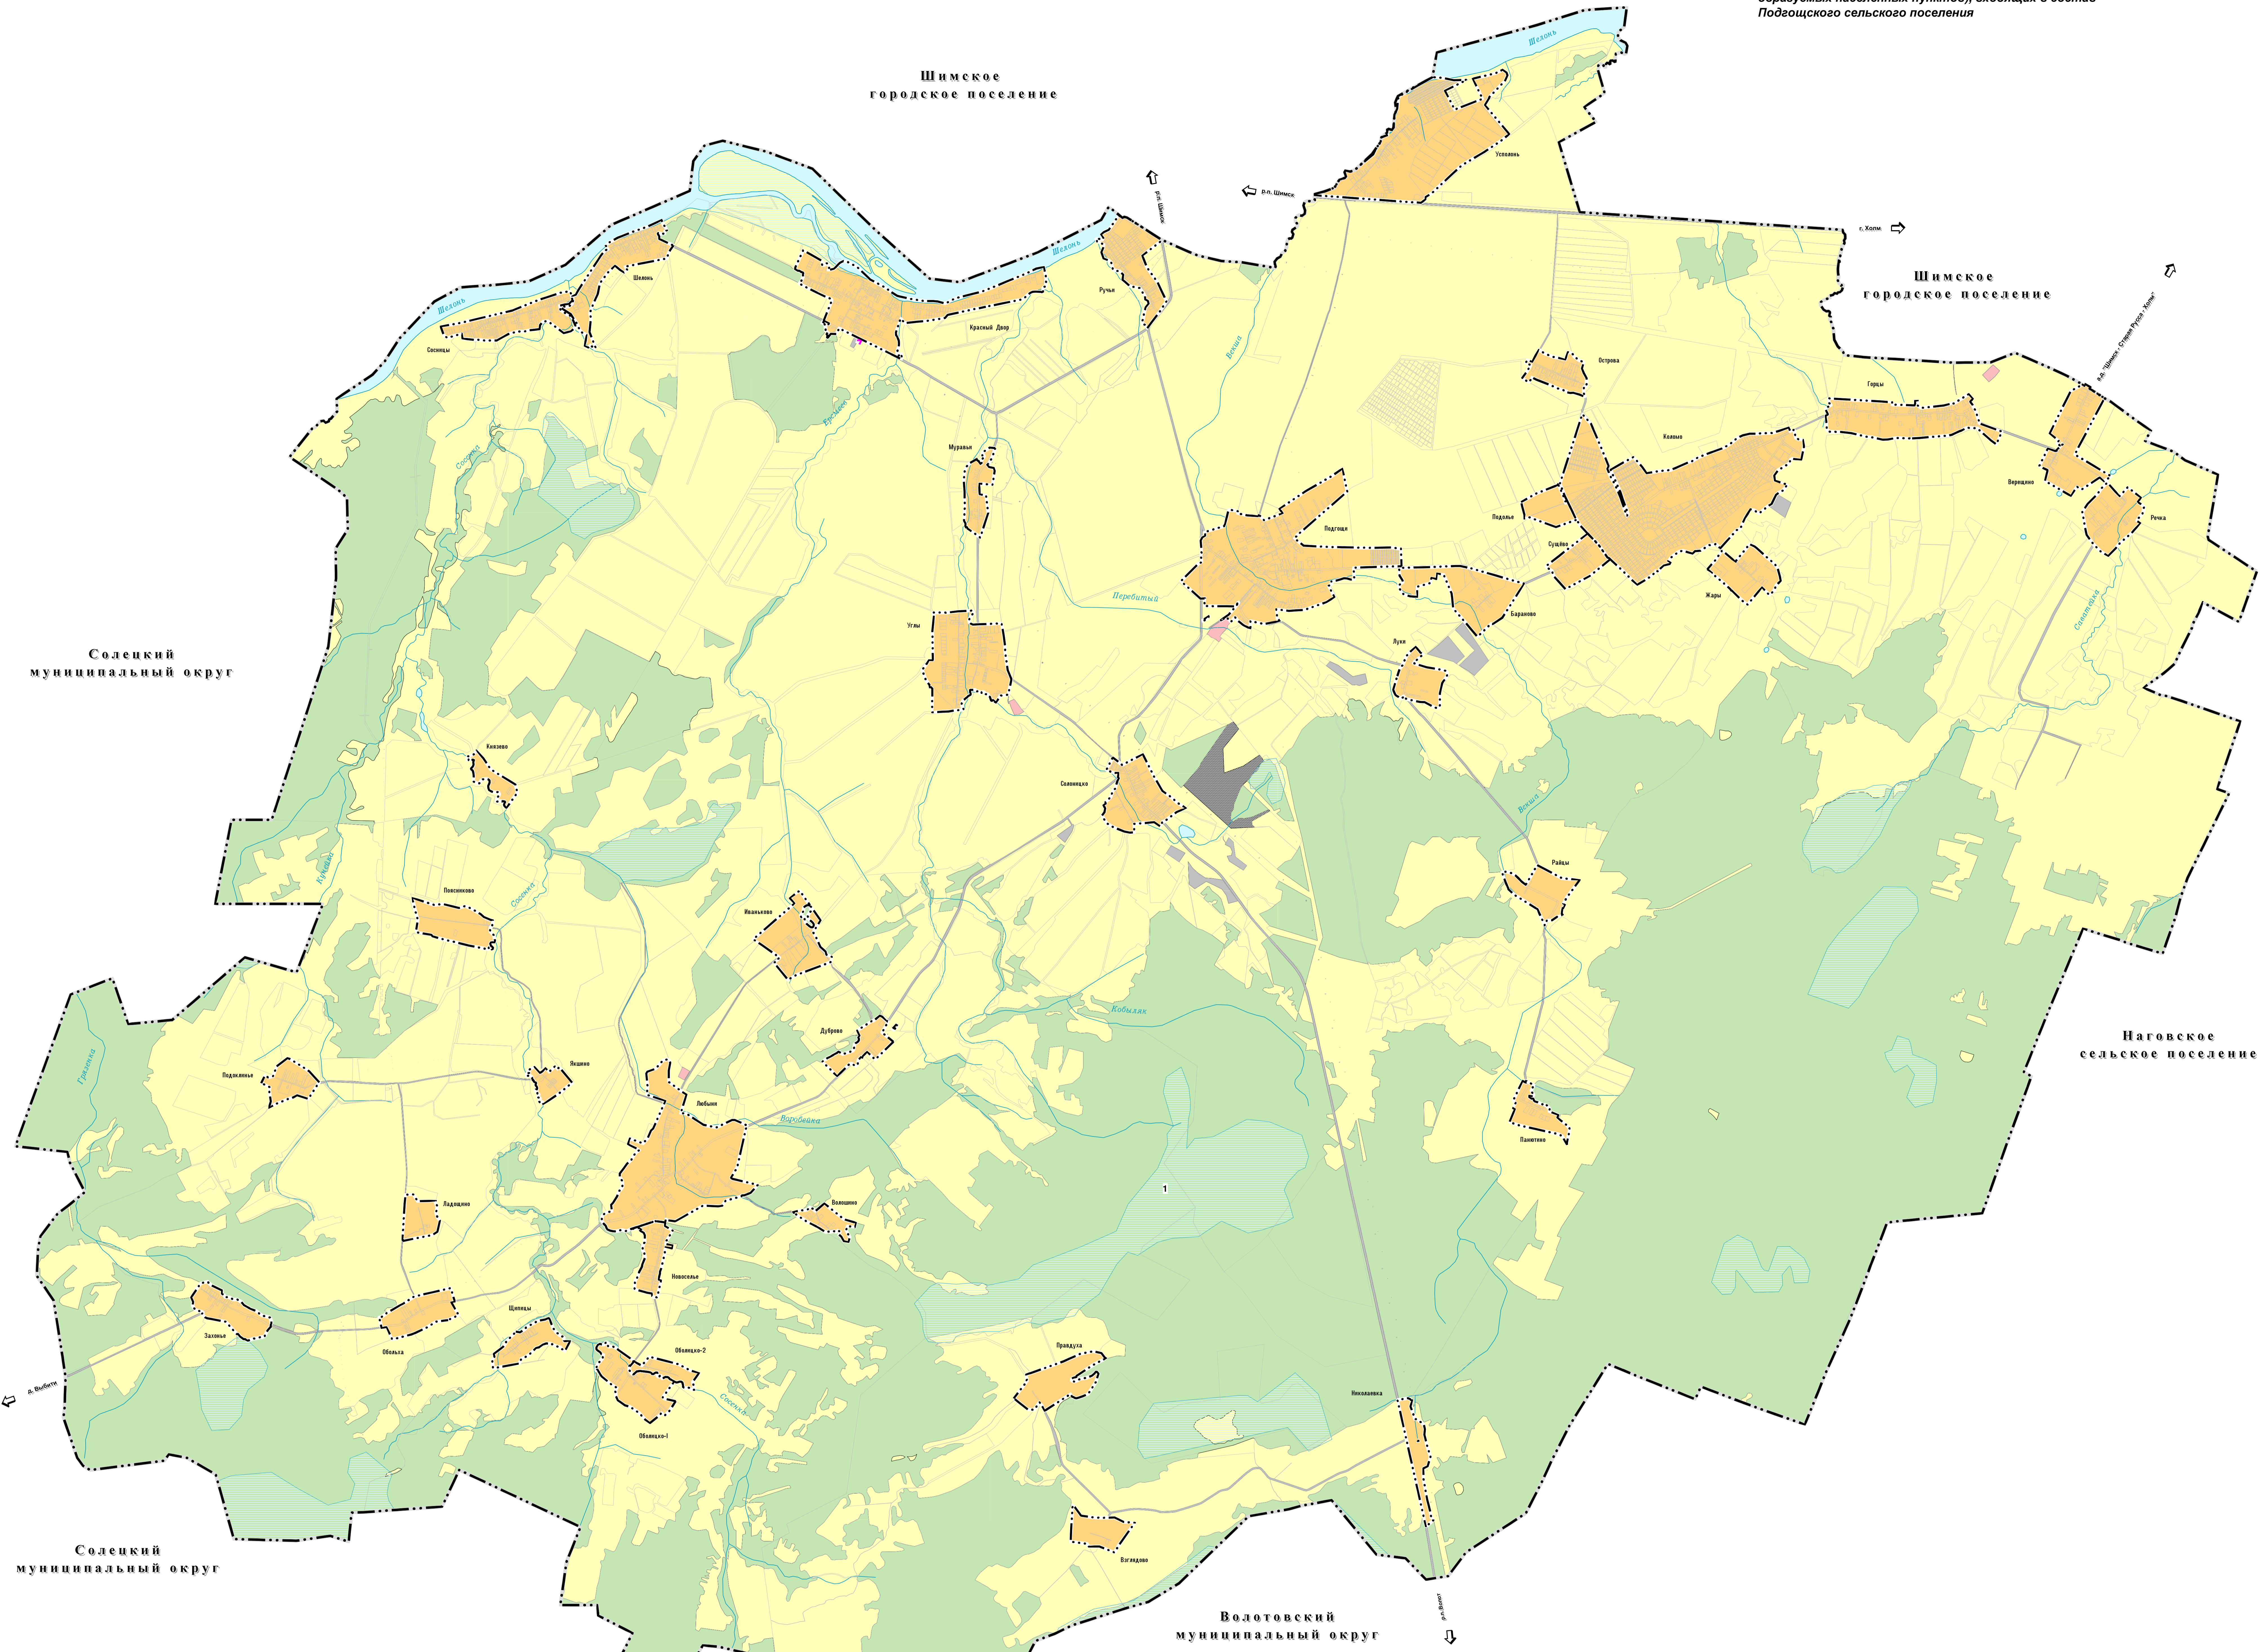

Шимское  
городское поселение

Шимское  
городское поселение

Солецкий  
муниципальный округ

Наговское  
сельское поселение

Солецкий  
муниципальный округ

Волотовский  
муниципальный округ

**УСЛОВНЫЕ ОБОЗНАЧЕНИЯ:**

**Границы муниципальных образований, населенных пунктов:**

границ: — граница муниципального образования  
 оуц: — граница сельского поселения  
 — граница населенного пункта

**Земли по категориям:**

- Земли населенных пунктов
- Земли сельскохозяйственного назначения
- Земли промышленности, энергетики, транспорта, связи, радиовещания, телевидения и иного специального назначения
- Земли лесного фонда
- Земли особо охраняемых территорий и объектов
- Земли водного фонда

						2023		
						Внесение изменений в Генеральный план Поддоцкого сельского поселения		
Изм.	Вкл.	Исх.	№ док.	Подпись	Дата			
						Основная часть		
						ОЧ	1	3
Исполнит.						Карта границ населенных пунктов (в том числе границ образуемых населенных пунктов), входящих в состав Поддоцкого сельского поселения		
И.контр.						ИП Генералов В.В.		
Утв.								