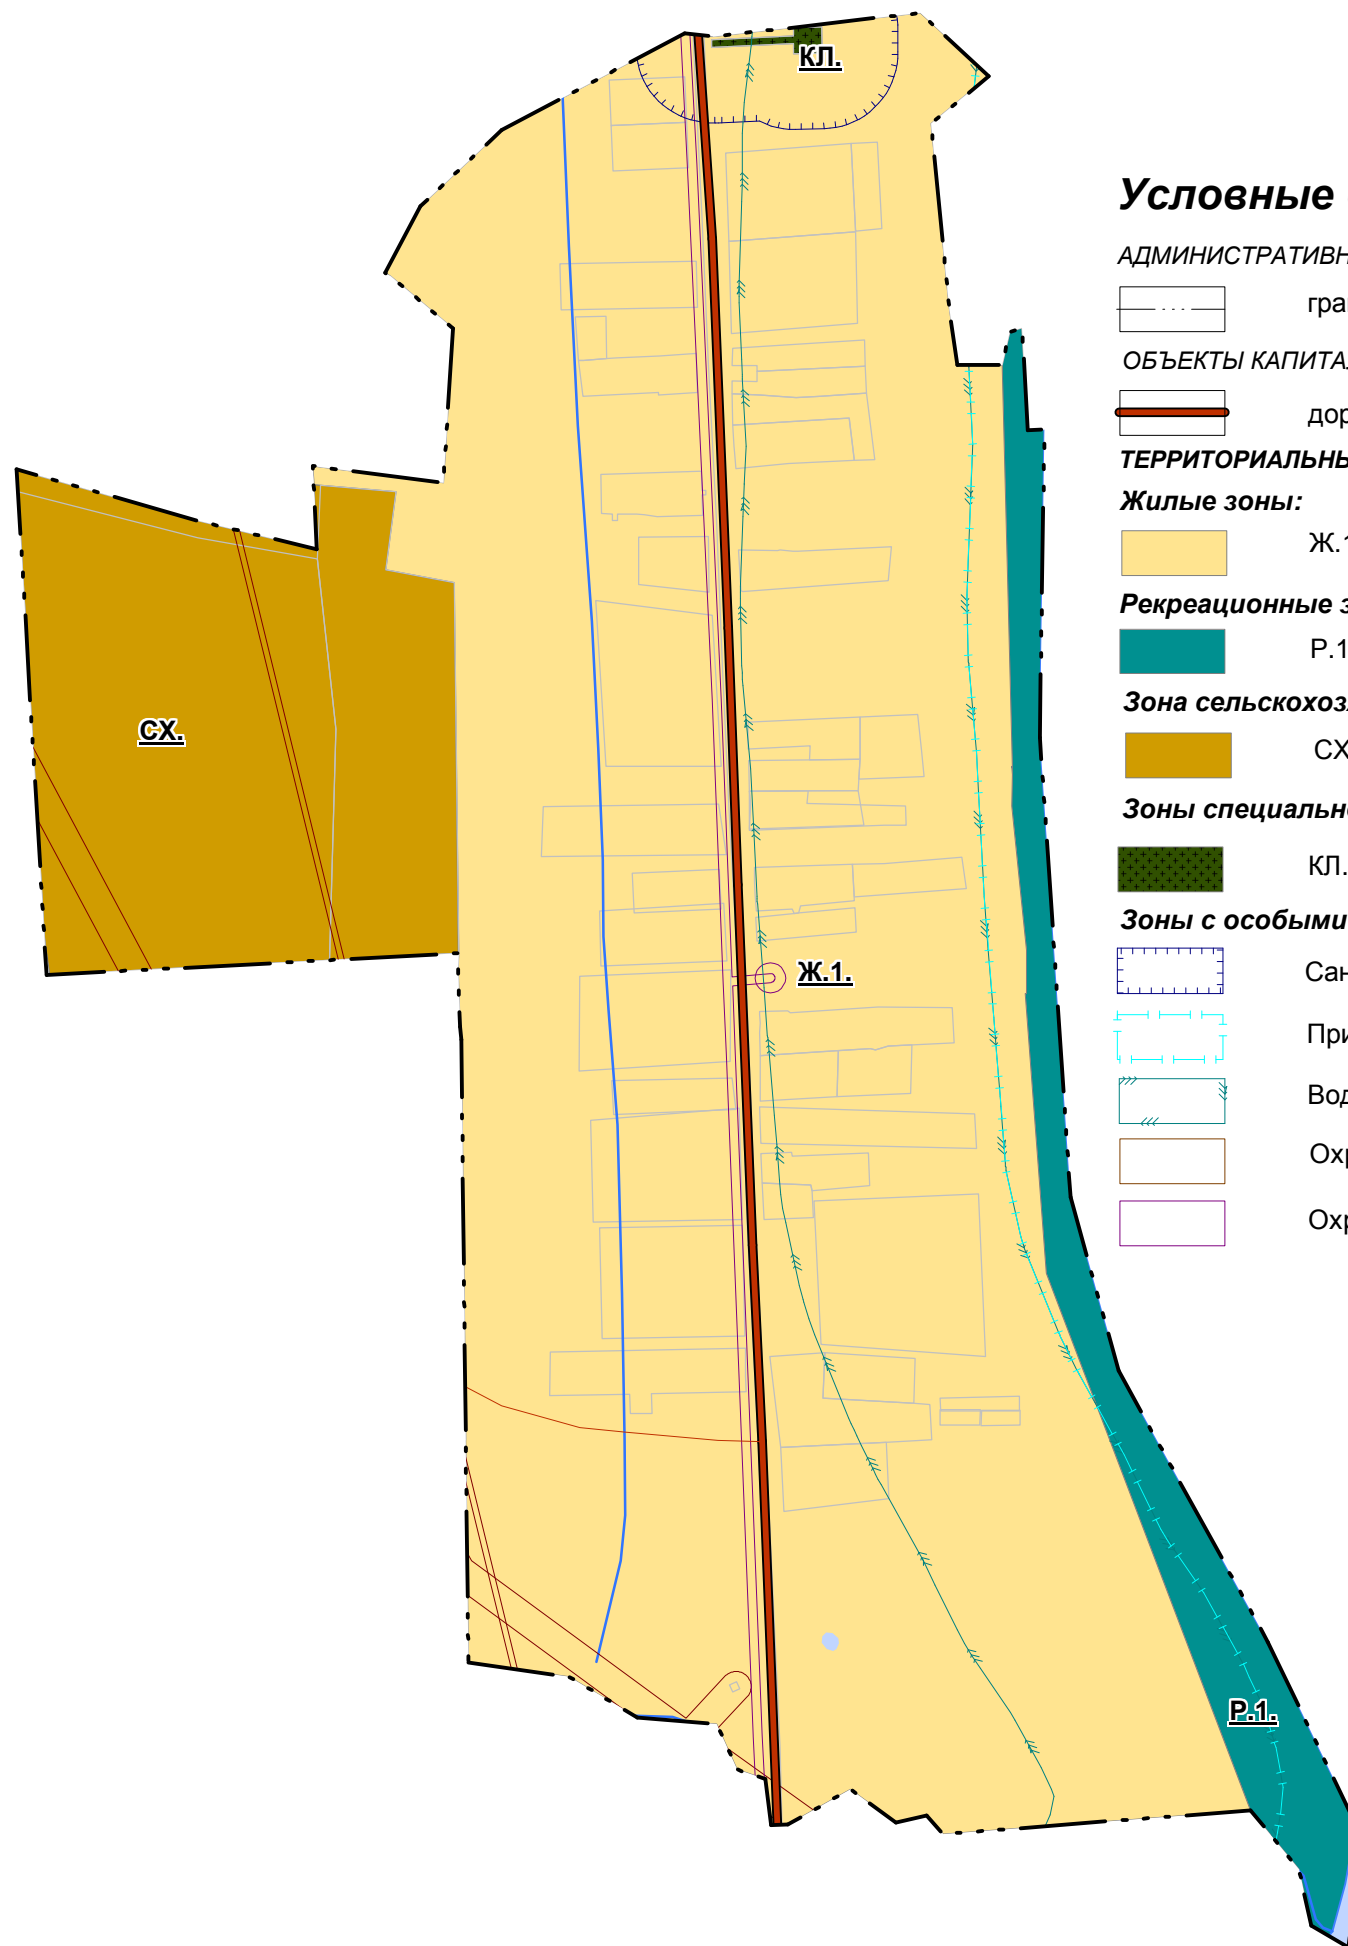

НОВГОРОДСКАЯ ОБЛАСТЬ ШИМСКИЙ РАЙОН
МУНИЦИПАЛЬНОГО ОБРАЗОВАНИЯ МЕДВЕДСКОГО СЕЛЬСКОГО ПОСЕЛЕНИЯ
ПРАВИЛА ЗЕМЛЕПОЛЬЗОВАНИЯ И ЗАСТРОЙКИ
Карта градостроительного зонирования
Медведского сельского поселения в части территории
населённого пункта д. Костково
М 1:5000

Условные обозначения:

АДМИНИСТРАТИВНЫЕ ГРАНИЦЫ:

 граница населённого пункта

ОБЪЕКТЫ КАПИТАЛЬНОГО СТРОИТЕЛЬСТВА ТРАНСПОРТНОЙ ИНФРАСТРУКТУРЫ:

 дорога общего пользования регионального или межмуниципального значения

Зоны специального назначения:

 КЛ. Зона кладбищ

Зоны с особыми условиями использования территории:

 Санитарно-защитная зона кладбища

 Прибрежная защитная полоса

 Водоохранная зона

 Охранные зоны линий электропередач

 Охранные зоны газопровода, объектов газоснабжения