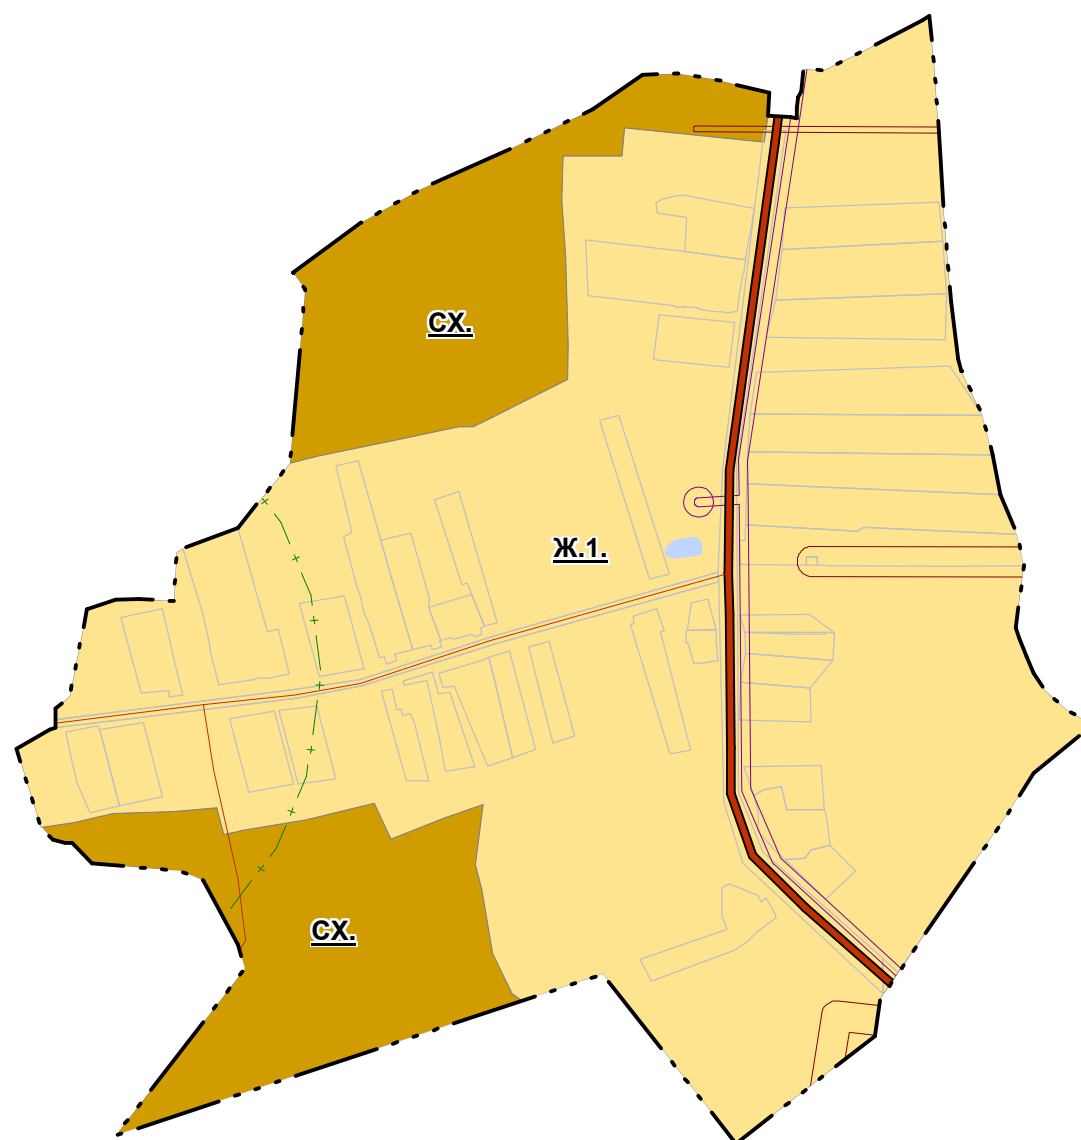

НОВГОРОДСКАЯ ОБЛАСТЬ ШИМСКИЙ РАЙОН  
МУНИЦИПАЛЬНОГО ОБРАЗОВАНИЯ МЕДВЕДСКОГО СЕЛЬСКОГО ПОСЕЛЕНИЯ  
**ПРАВИЛА ЗЕМЛЕПОЛЬЗОВАНИЯ И ЗАСТРОЙКИ**  
**Карта градостроительного зонирования**  
**Медведского сельского поселения в части территории**  
**населённого пункта д.Малые Угороды**  
**М 1:5000**

**Условные обозначения:**

**АДМИНИСТРАТИВНЫЕ ГРАНИЦЫ:**

 граница населённого пункта

**ОБЪЕКТЫ КАПИТАЛЬНОГО СТРОИТЕЛЬСТВА ТРАНСПОРТНОЙ ИНФРАСТРУКТУРЫ:**

 дорога общего пользования регионального или межмуниципального значения

 прочие автомобильные дороги

**ТЕРРИТОРИАЛЬНЫЕ ЗОНЫ:**

**Жилые зоны:**

 Ж.1. Зона застройки индивидуальными и малоэтажными жилыми домами

**Зона сельскохозяйственного использования:**

 СХ. Зона сельскохозяйственного использования

**Зоны с особыми условиями использования территории:**

 Охранные зоны линий электропередач

 Охранные зоны газопровода, объектов газоснабжения

 Зона санитарной охраны источников питьевого водоснабжения (зона второго и третьего пояса требуют уточнения органами Санитарно-эпидемиологической службы, эксплуатирующей организации и законодательного утверждения)