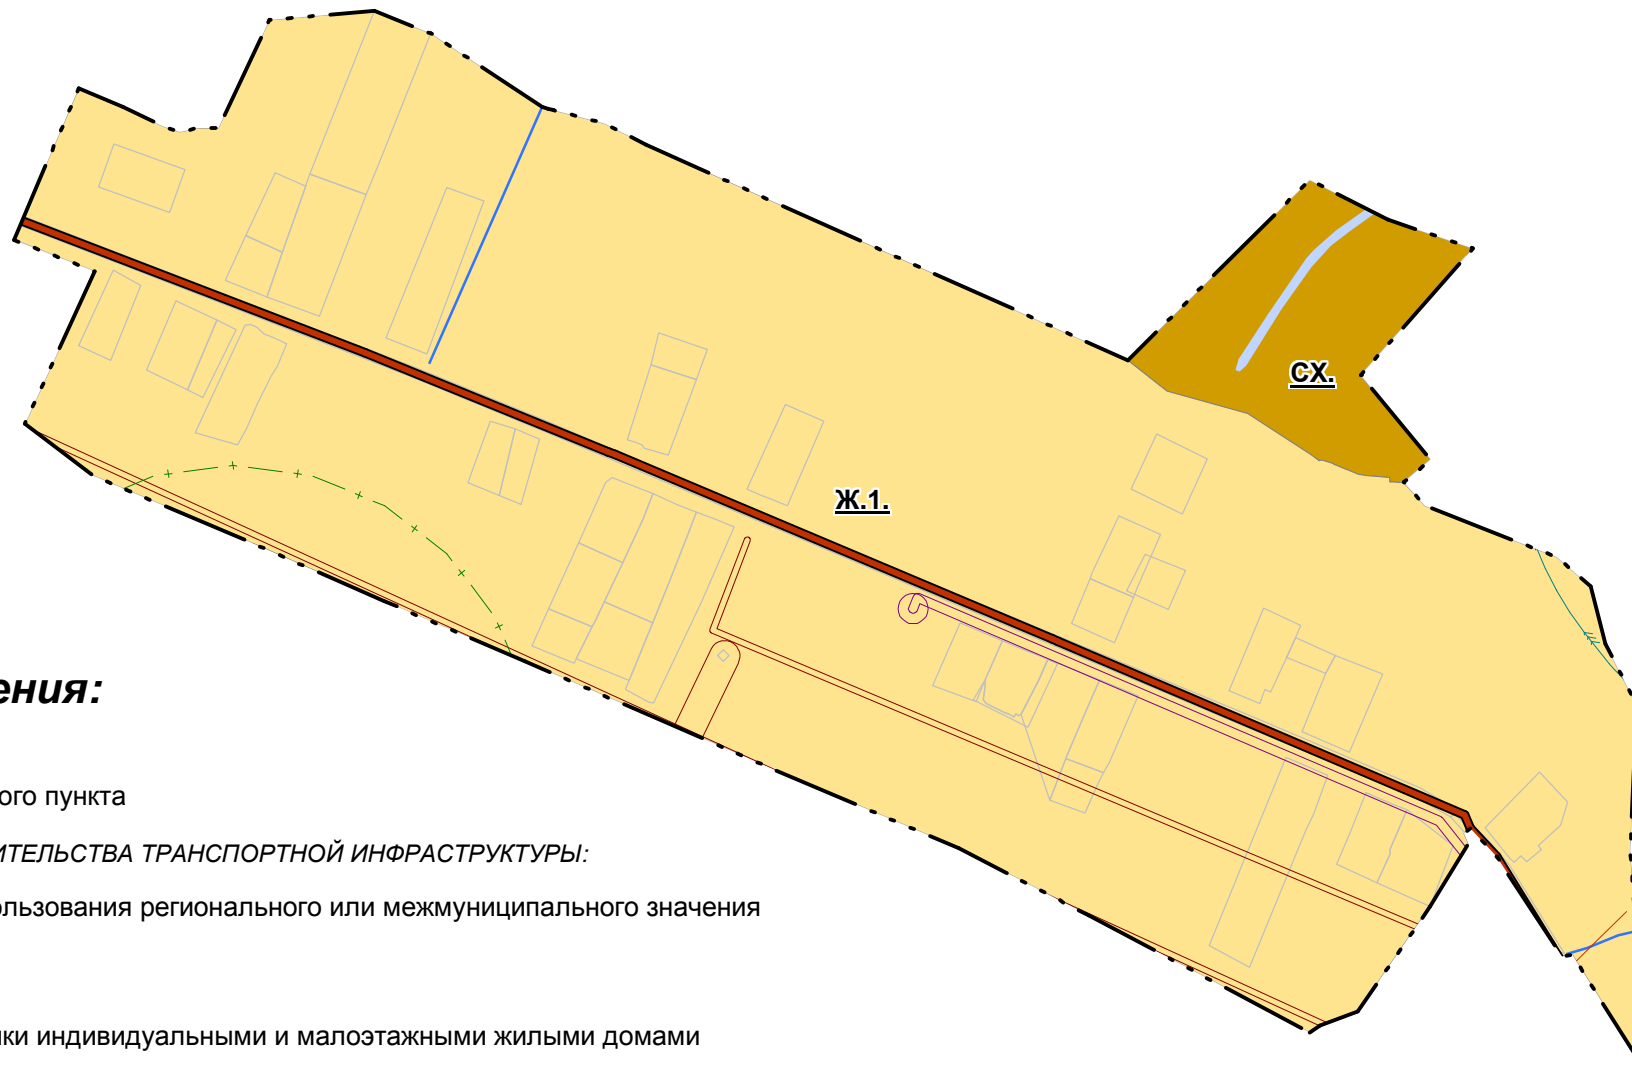

НОВГОРОДСКАЯ ОБЛАСТЬ ШИМСКИЙ РАЙОН
МУНИЦИПАЛЬНОГО ОБРАЗОВАНИЯ МЕДВЕДСКОГО СЕЛЬСКОГО ПОСЕЛЕНИЯ
ПРАВИЛА ЗЕМЛЕПОЛЬЗОВАНИЯ И ЗАСТРОЙКИ
Карта градостроительного зонирования
Медведского сельского поселения в части территории
населённого пункта д.Раглицы
М 1:5000