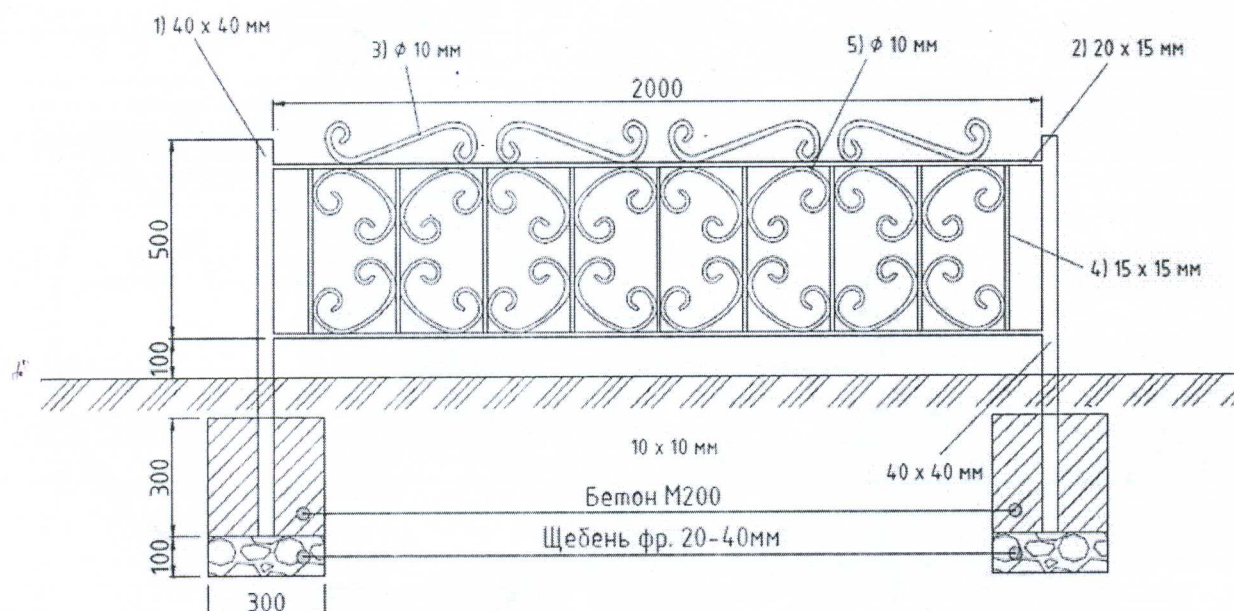

Визуализация элементов благоустройства I этап 2021 год

Установка декоративных ограждений