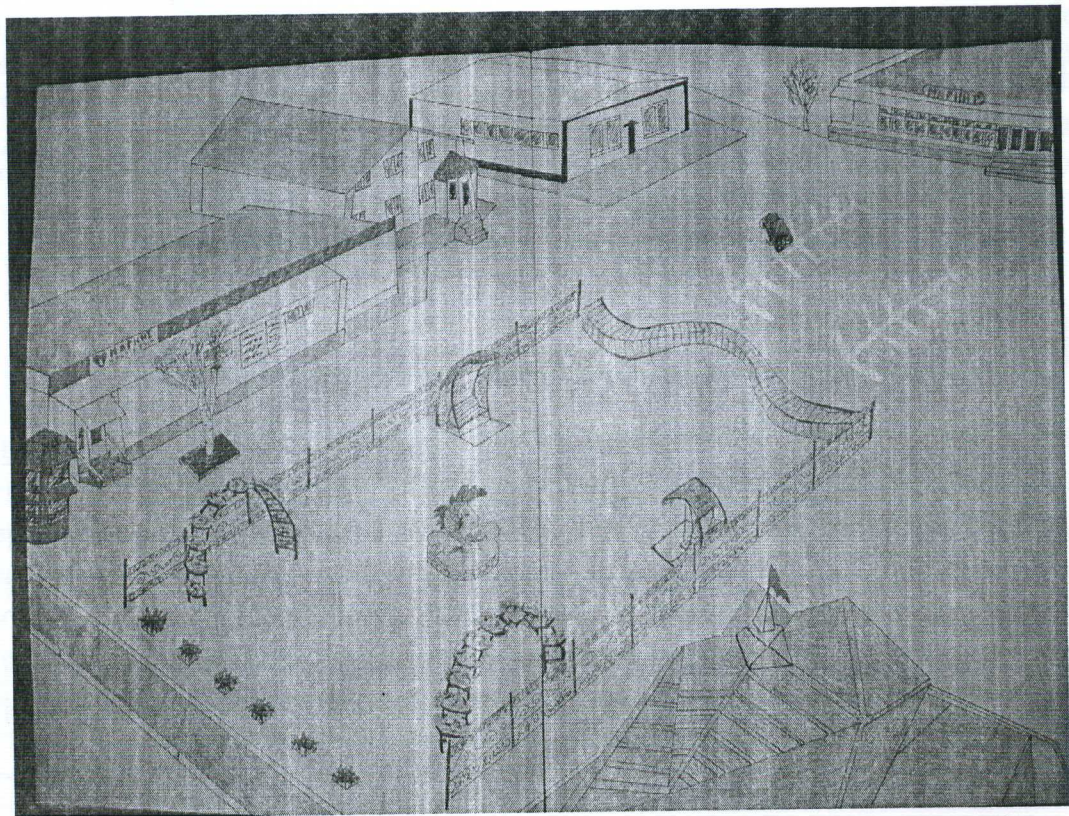

адрес: Российская Федерация,
Новгородская область, р.п. Шимск,
ул. Ленина
2021 год