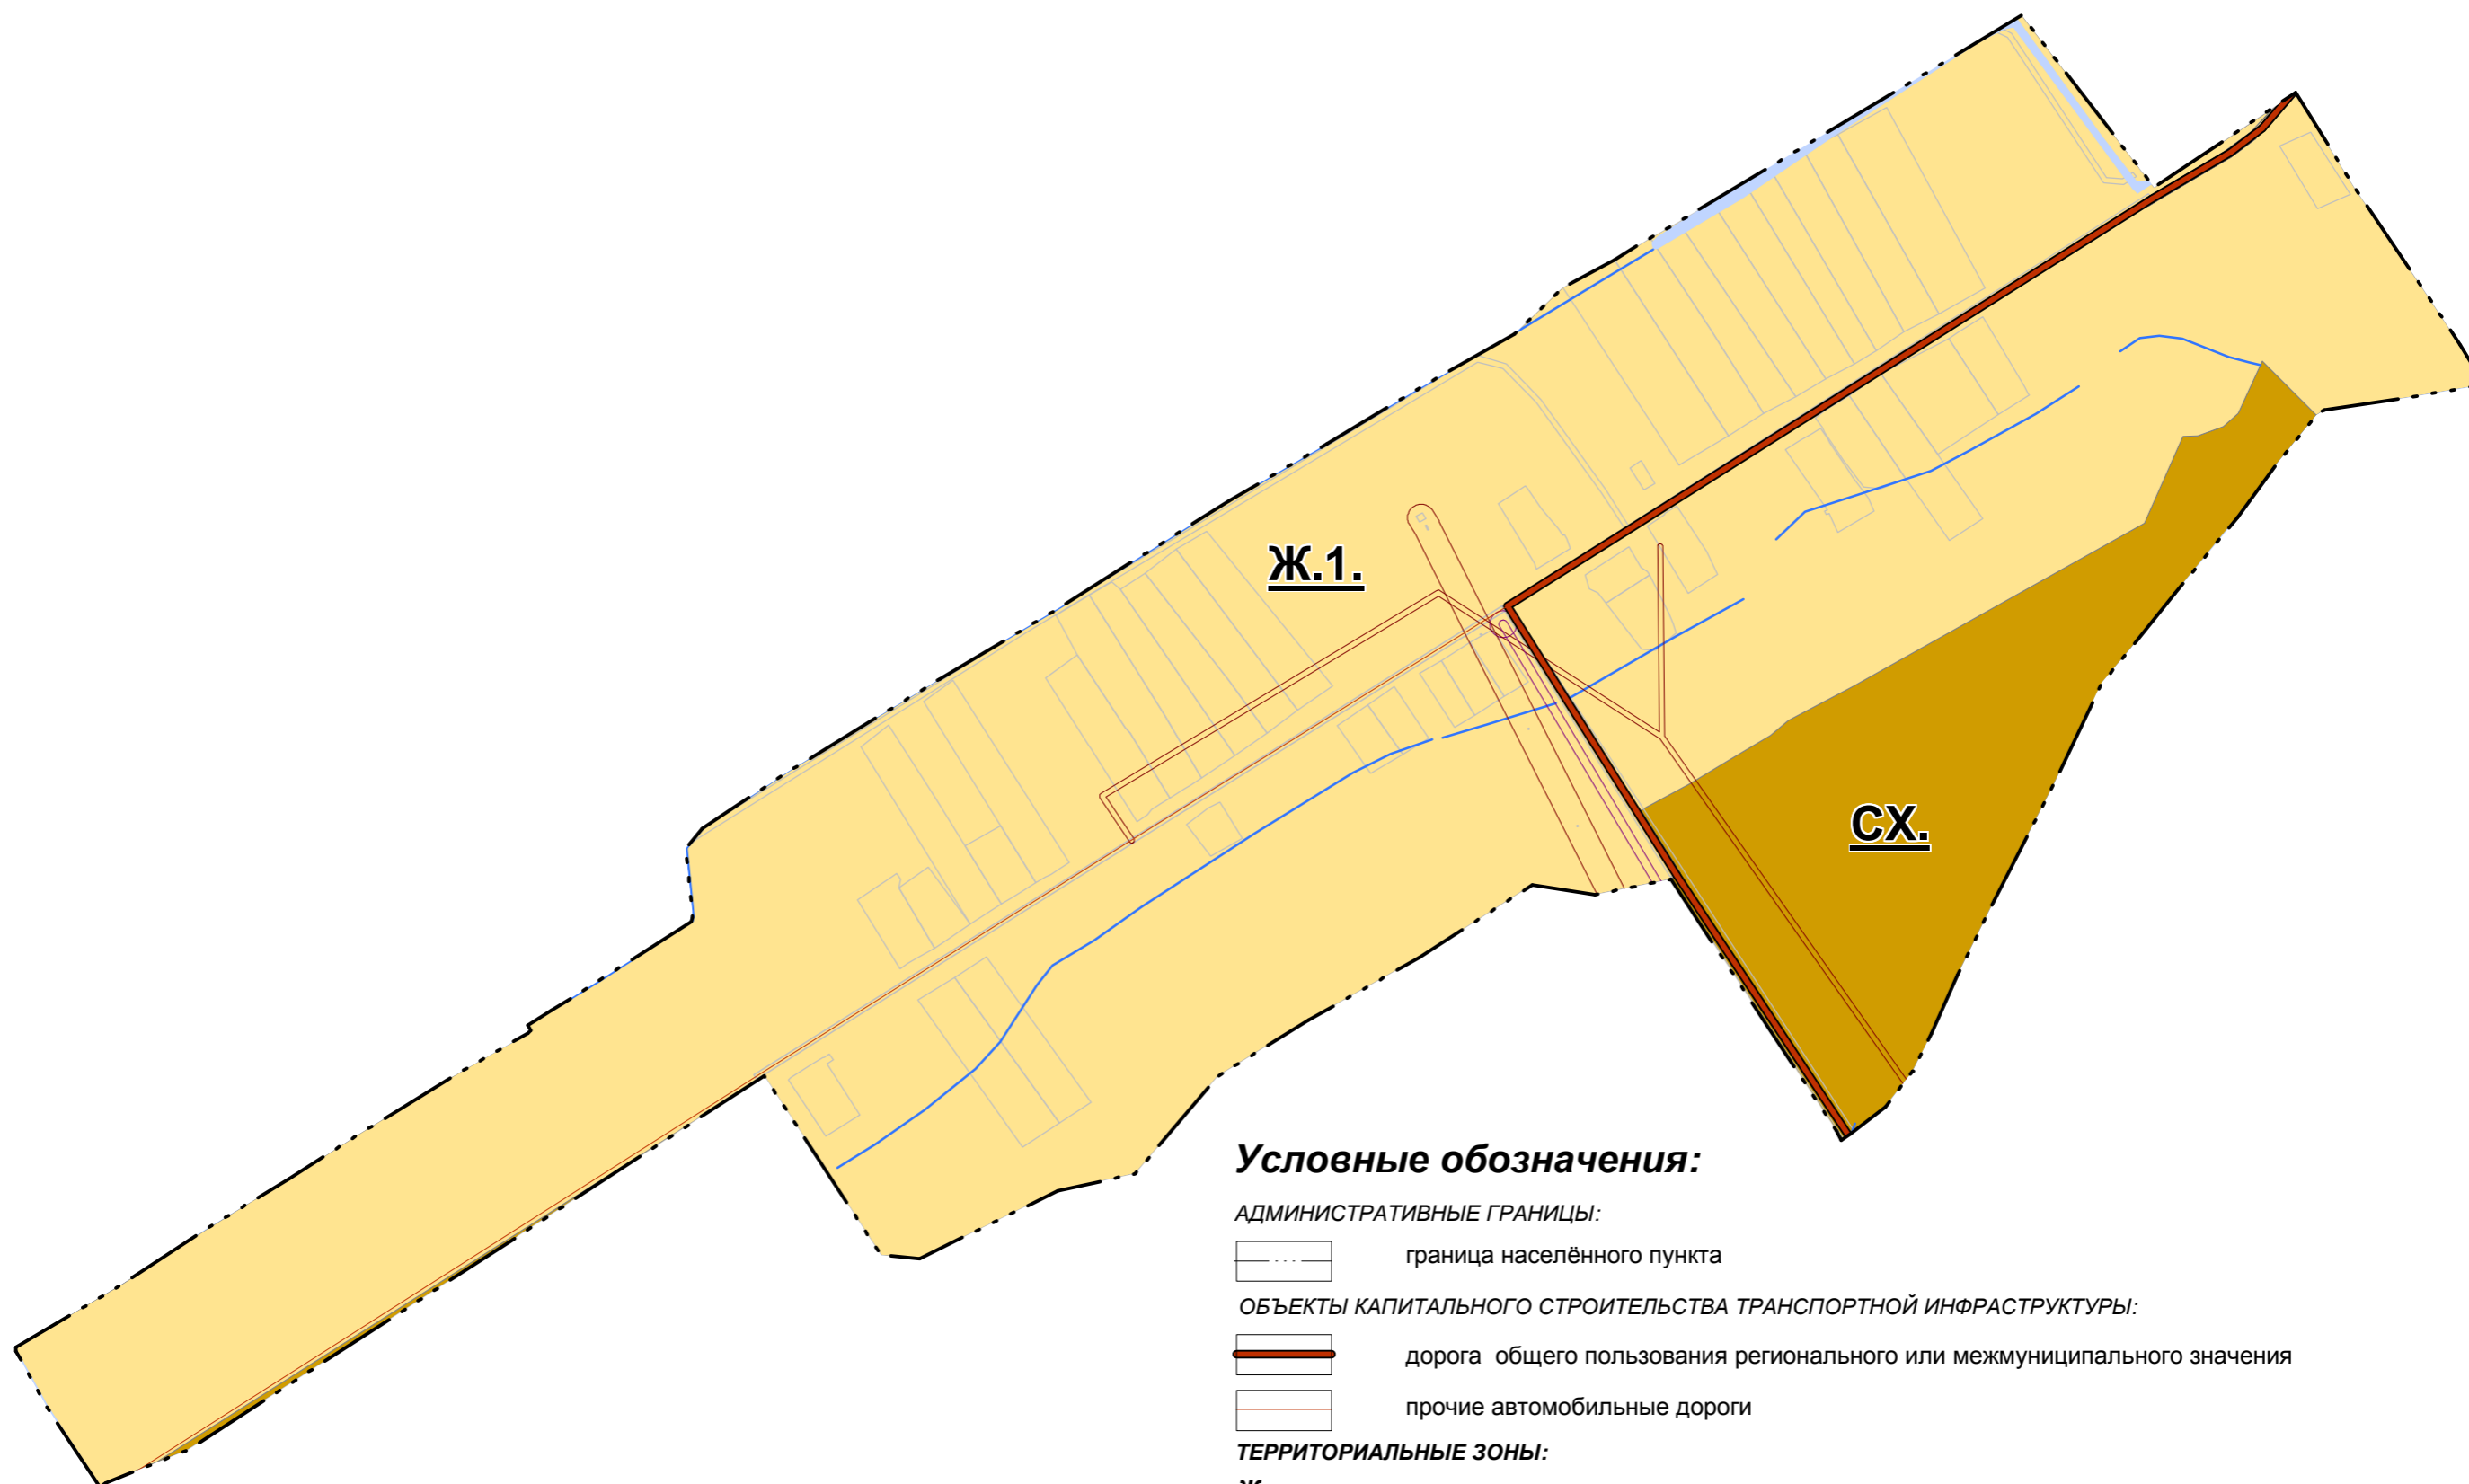

НОВГОРОДСКАЯ ОБЛАСТЬ ШИМСКИЙ РАЙОН
МУНИЦИПАЛЬНОГО ОБРАЗОВАНИЯ МЕДВЕДСКОГО СЕЛЬСКОГО ПОСЕЛЕНИЯ
ПРАВИЛА ЗЕМЛЕПОЛЬЗОВАНИЯ И ЗАСТРОЙКИ
Карта градостроительного зонирования
Медведского сельского поселения в части территории
населённого пункта д. Старое Веретье
М 1:5000

Зоны с особыми условиями использования территории:

 Охранные зоны линий электропередач

 Охранные зоны газопровода, объектов газоснабжения