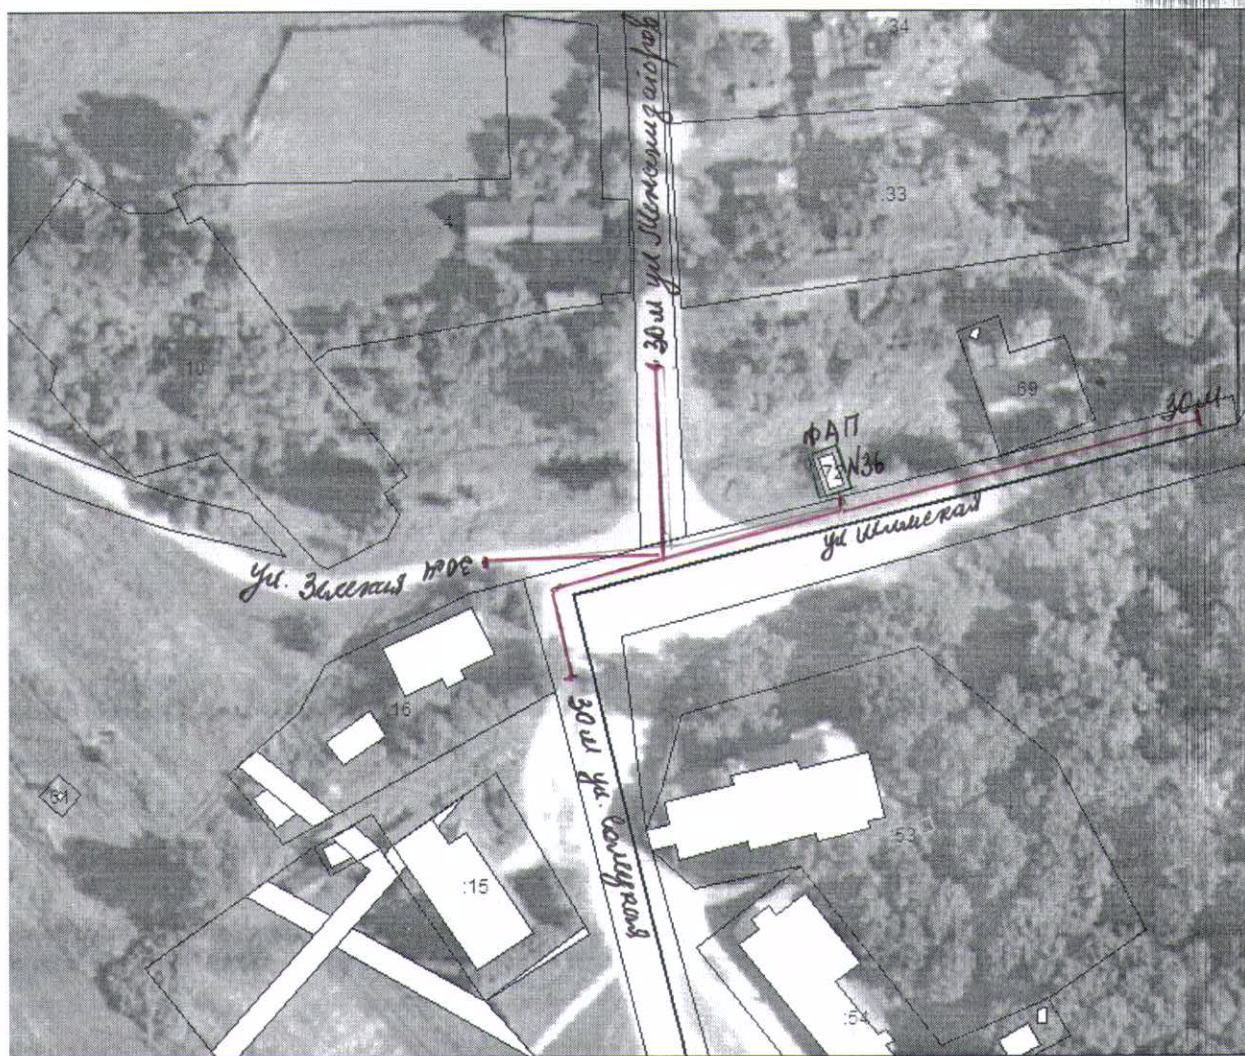

Фельдшерско-акушерский пункт государственного областного бюджетного учреждения здравоохранения Шимская центральная больница д. Любыни

_____ объект (д. Любыни, ул. Шимская, д. 36)

_____ пешеходная зона