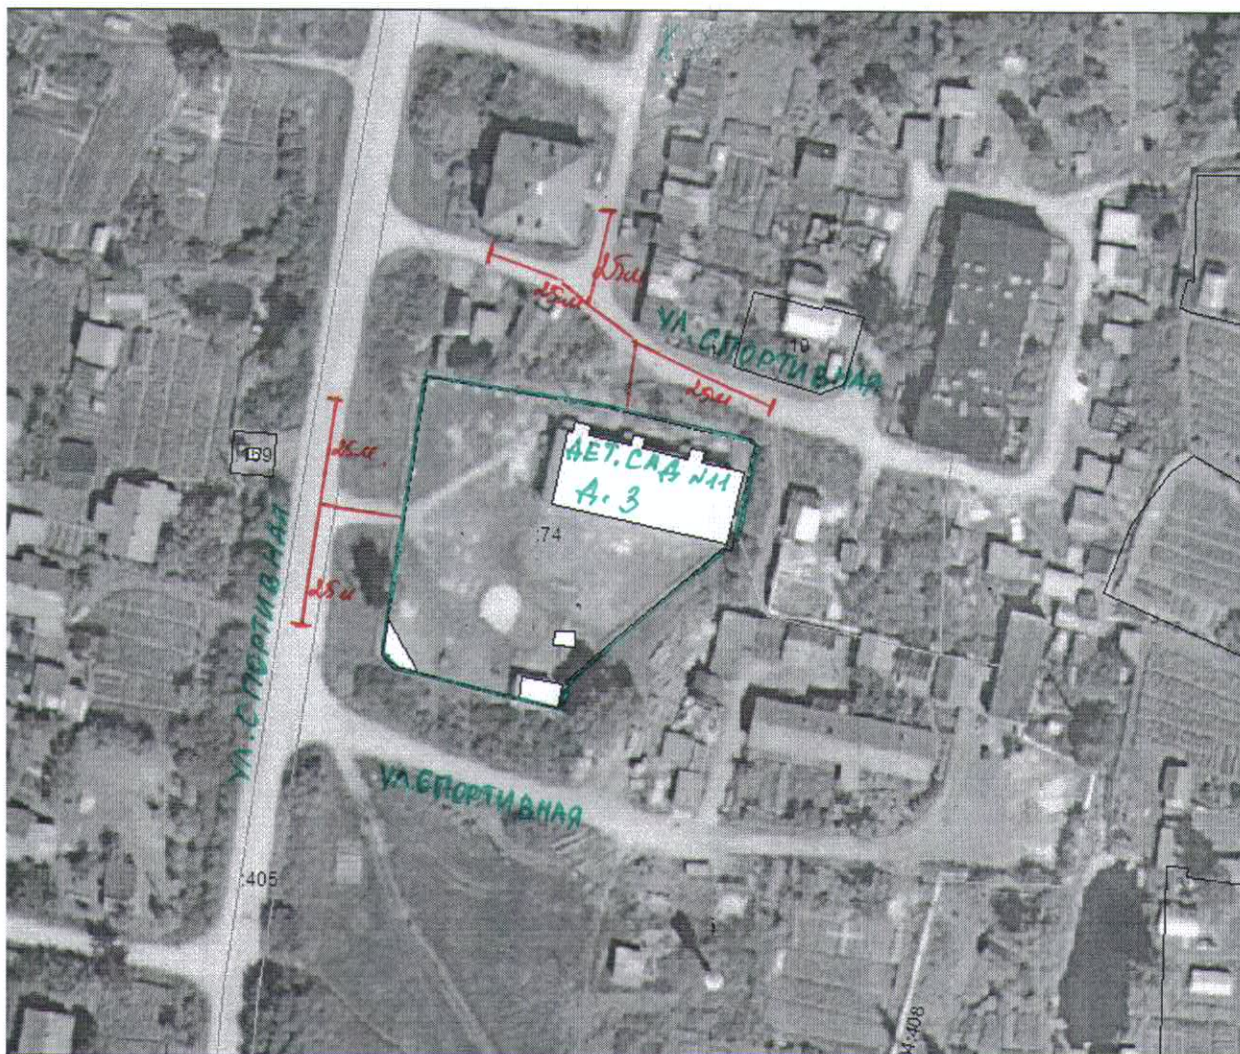

Муниципальное автономное дошкольное образовательное учреждение
«Детский сад № 11»

— объект (ж/д. ст. Уторгош, ул. Спортивная, д. 3)

— пешеходная зона