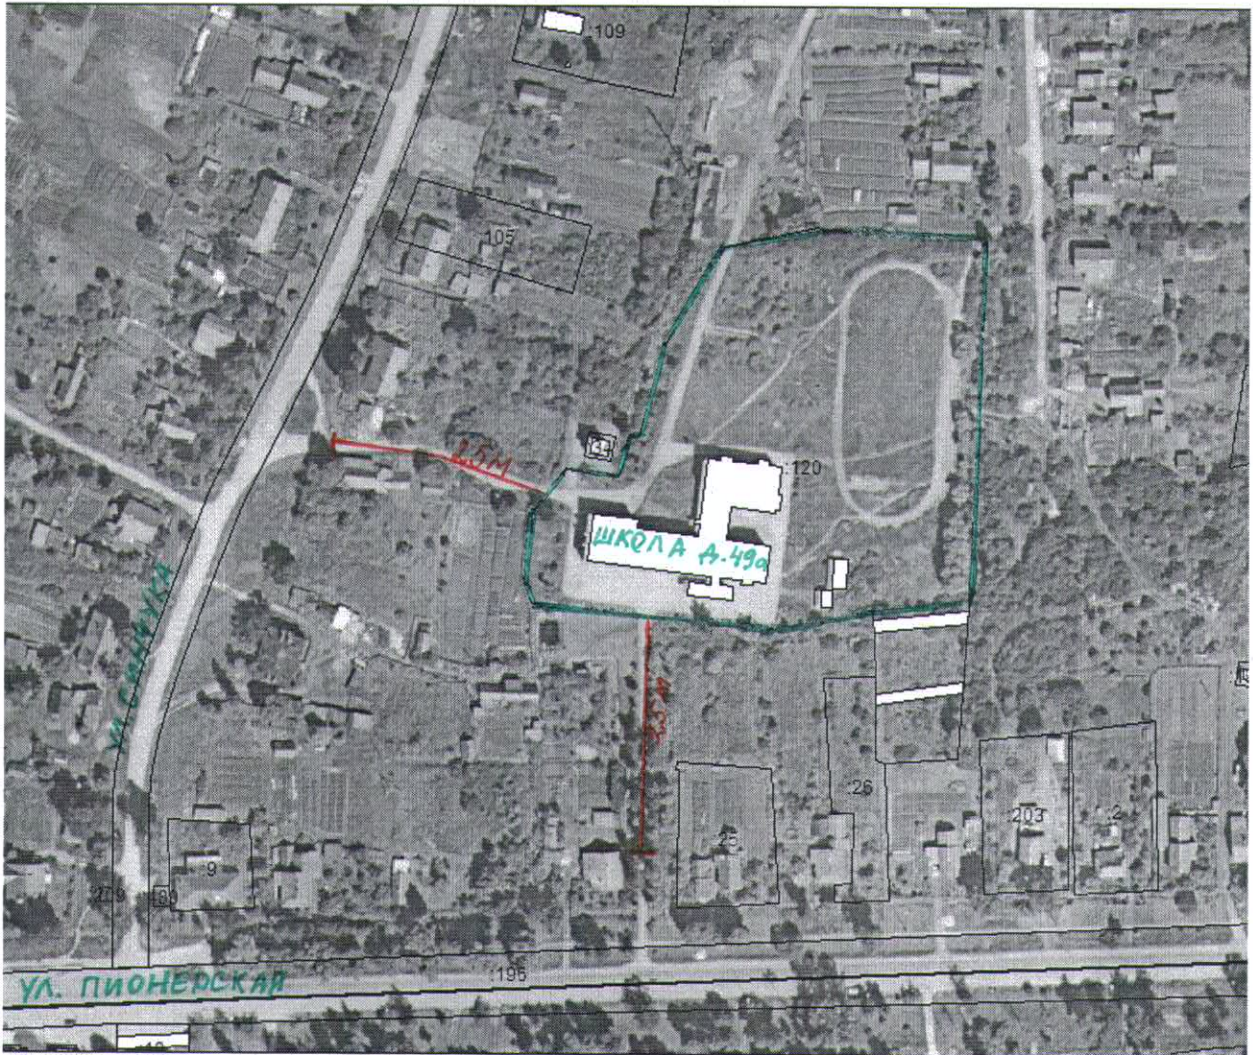

Муниципальное автономное образовательное учреждение «Средняя общеобразовательная школа» жд.ст. Уторгош

— объект (жд.ст. Уторгош, ул. Пионерская, д. 49-а)

— пешеходная зона