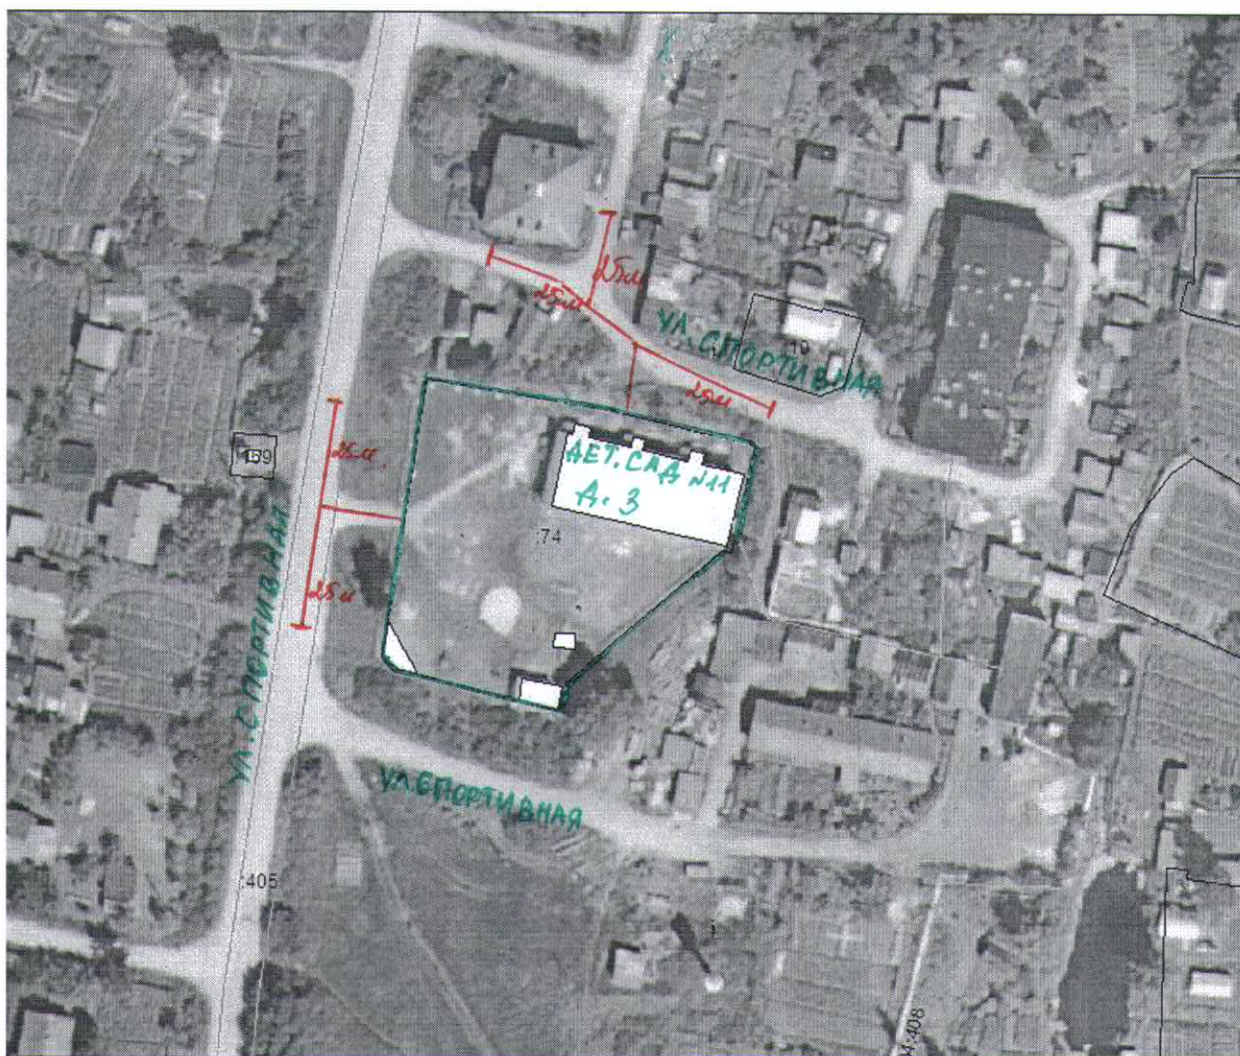

Муниципальное автономное дошкольное образовательное учреждение
«Детский сад № 11»

— объект (ж/д. ст. Уторгош, ул. Спортивная, д. 3)

— пешеходная зона