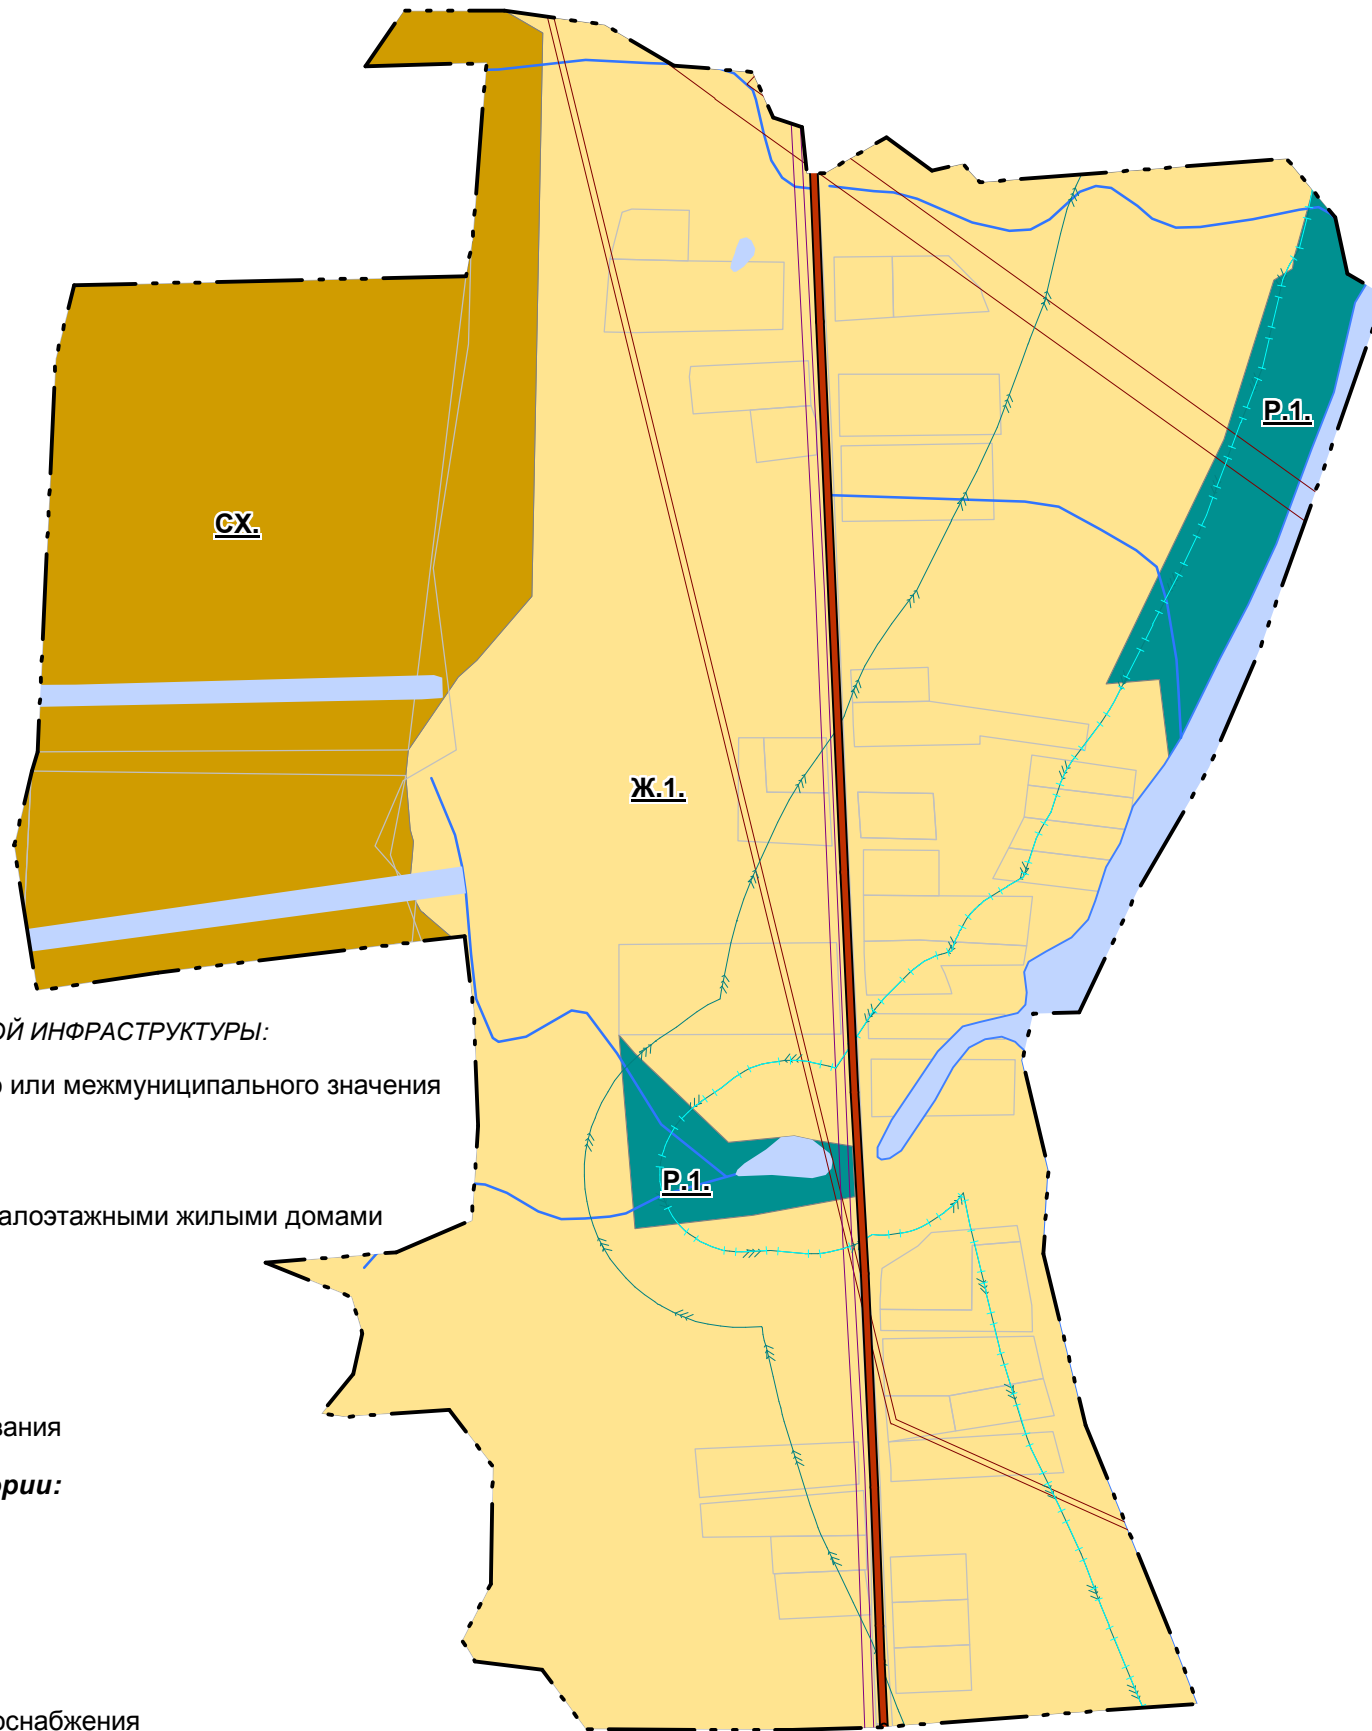

НОВГОРОДСКАЯ ОБЛАСТЬ ШИМСКИЙ РАЙОН  
МУНИЦИПАЛЬНОГО ОБРАЗОВАНИЯ МЕДВЕДСКОГО СЕЛЬСКОГО ПОСЕЛЕНИЯ  
ПРАВИЛА ЗЕМЛЕПОЛЬЗОВАНИЯ И ЗАСТРОЙКИ  
Карта градостроительного зонирования  
Медведского сельского поселения в части территории  
населённого пункта д. Вешка  
М 1:5000

**Условные обозначения:**

**АДМИНИСТРАТИВНЫЕ ГРАНИЦЫ:**

 граница населённого пункта

**ОБЪЕКТЫ КАПИТАЛЬНОГО СТРОИТЕЛЬСТВА ТРАНСПОРТНОЙ ИНФРАСТРУКТУРЫ:**

 дорога общего пользования регионального или межмуниципального значения

**ТЕРРИТОРИАЛЬНЫЕ ЗОНЫ:**

**Жилые зоны:**

 Ж.1. Зона застройки индивидуальными и малоэтажными жилыми домами

**Рекреационные зоны:**

 Р.1. Зона природного ландшафта

**Зона сельскохозяйственного использования:**

 СХ. Зона сельскохозяйственного использования

**Зоны с особыми условиями использования территории:**

 Прибрежная защитная полоса

 Водоохранная зона

 Охранные зоны линий электропередач

 Охранные зоны газопровода, объектов газоснабжения