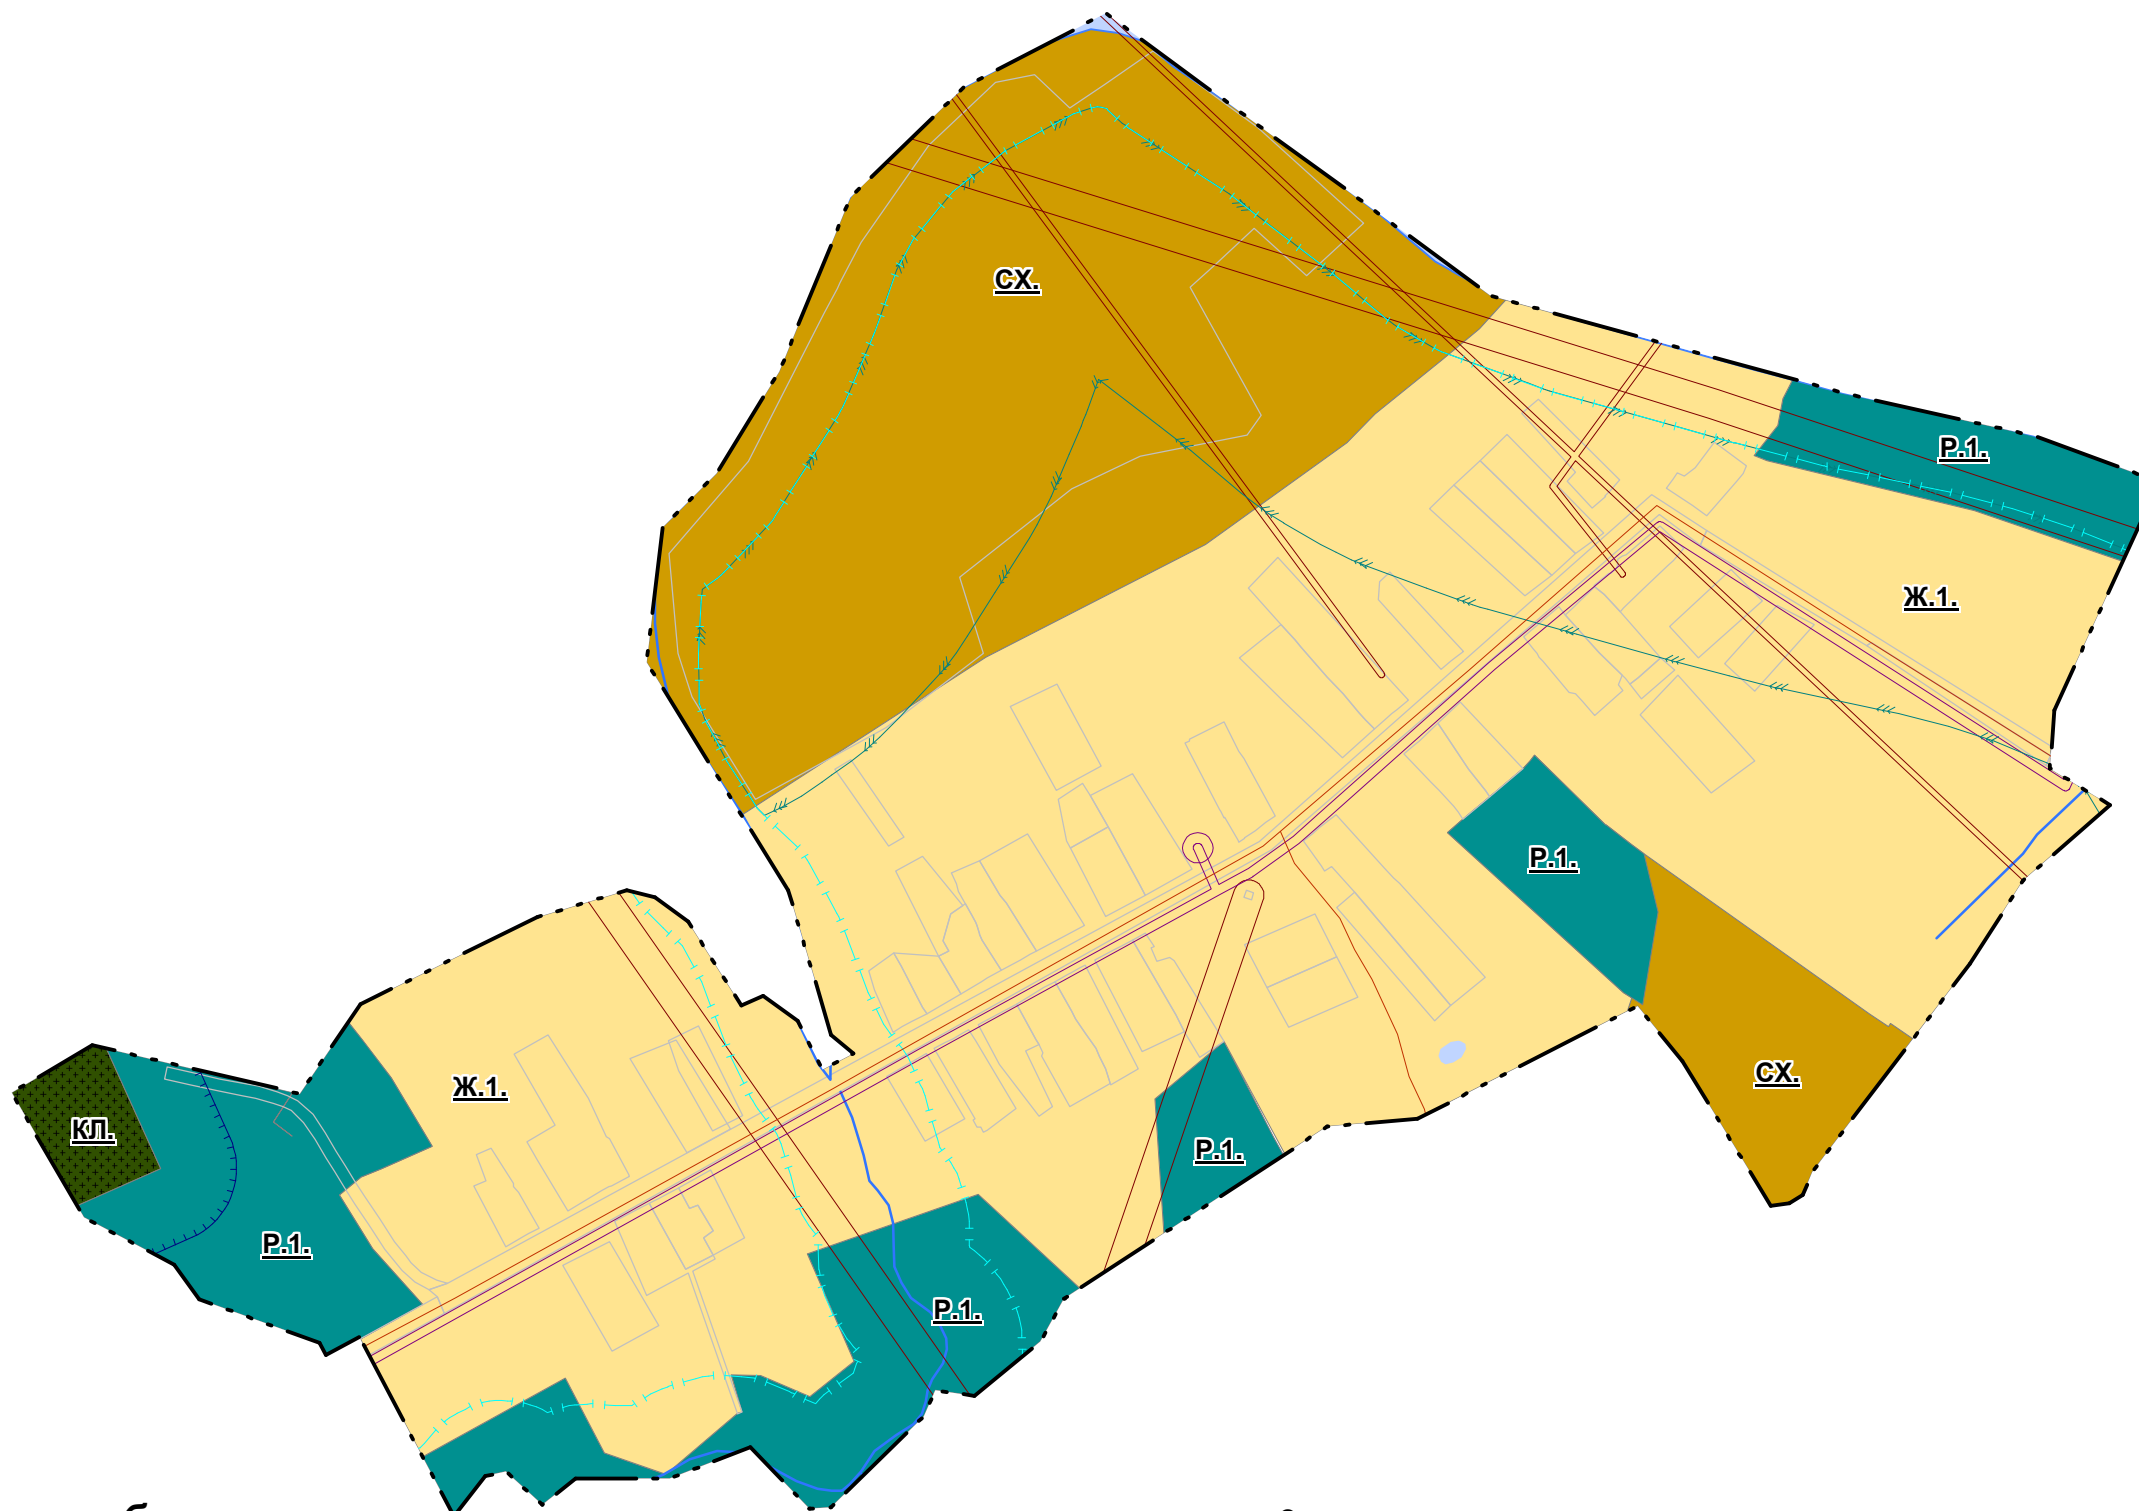

НОВГОРОДСКАЯ ОБЛАСТЬ ШИМСКИЙ РАЙОН  
МУНИЦИПАЛЬНОГО ОБРАЗОВАНИЯ МЕДВЕДСКОГО СЕЛЬСКОГО ПОСЕЛЕНИЯ  
**ПРАВИЛА ЗЕМЛЕПОЛЬЗОВАНИЯ И ЗАСТРОЙКИ**  
*Карта градостроительного зонирования*  
*Медведского сельского поселения в части территории*  
*населённого пункта д. Высоково*  
**М 1:5000**

**Условные обозначения:**

**АДМИНИСТРАТИВНЫЕ ГРАНИЦЫ:**

граница населённого пункта

**ОБЪЕКТЫ КАПИТАЛЬНОГО СТРОИТЕЛЬСТВА ТРАНСПОРТНОЙ ИНФРАСТРУКТУРЫ:**

прочие автомобильные дороги

**ТЕРРИТОРИАЛЬНЫЕ ЗОНЫ:**

**Жилые зоны:**

Ж.1. Зона застройки индивидуальными и малоэтажными жилыми домами

**Рекреационные зоны:**

Р.1. Зона природного ландшафта

**Зона сельскохозяйственного использования:**

СХ. Зона сельскохозяйственного использования

Охранные зоны газопровода, объектов газоснабжения