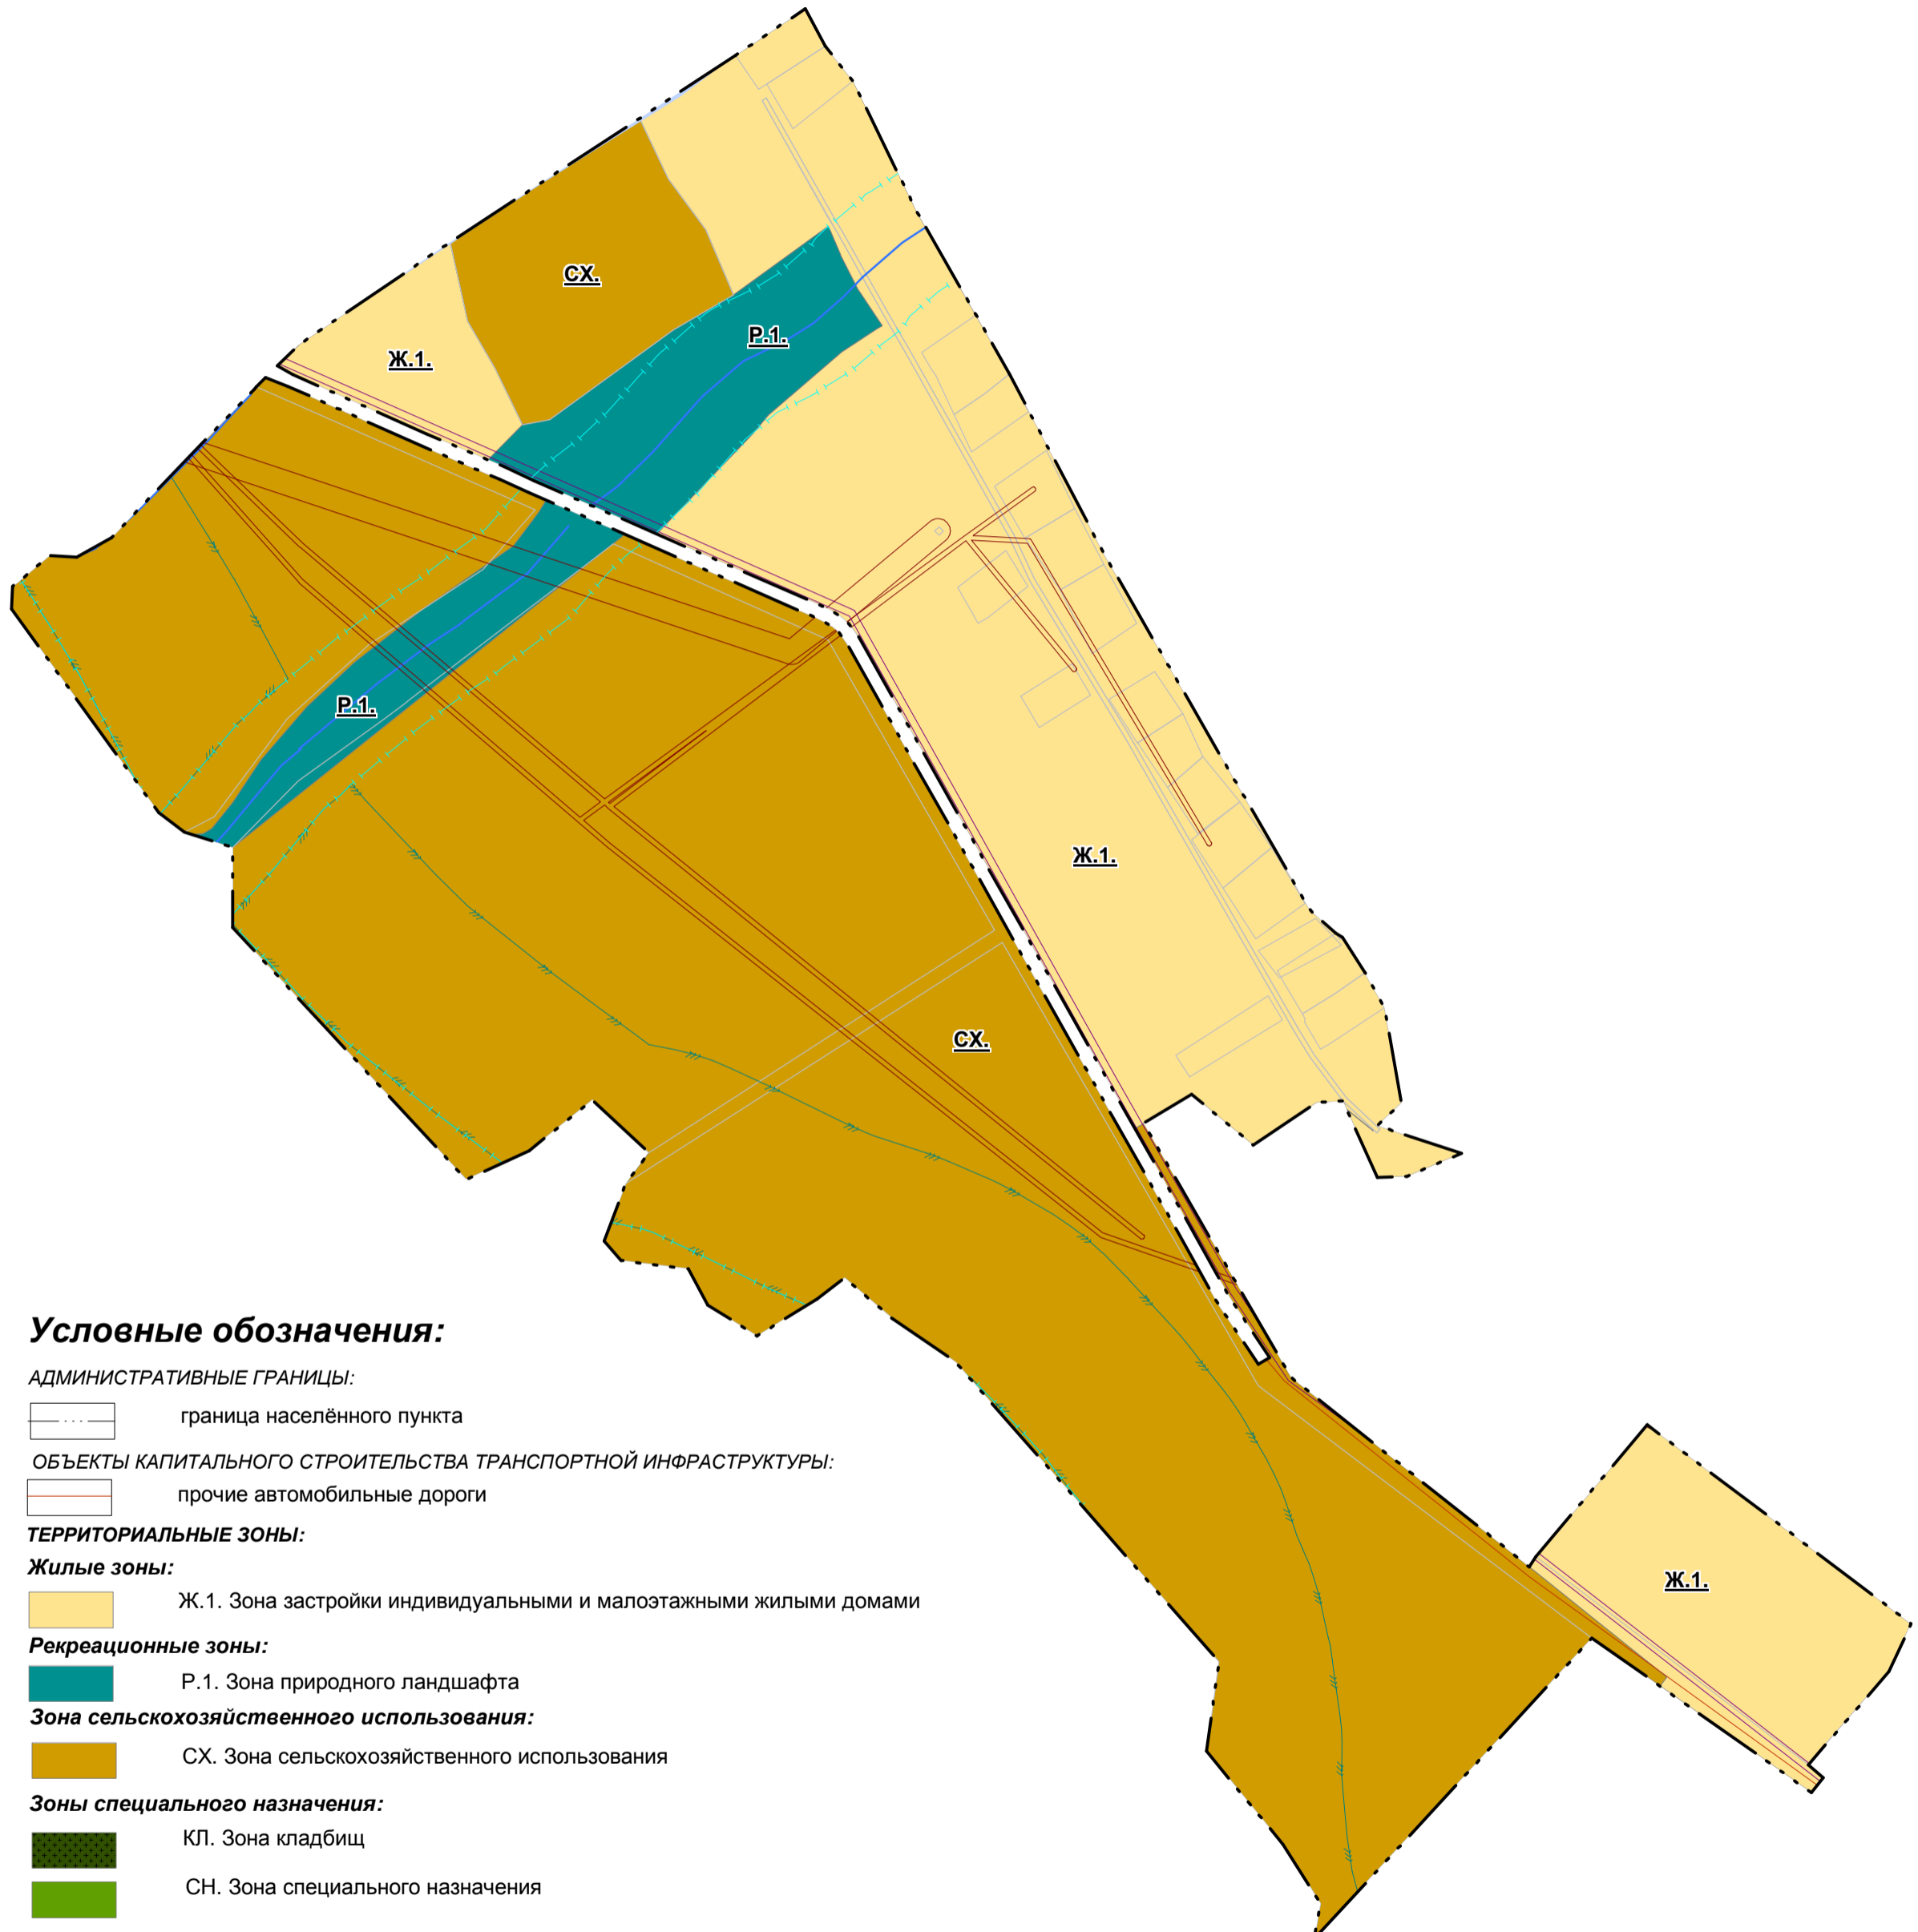

НОВГОРОДСКАЯ ОБЛАСТЬ ШИМСКИЙ РАЙОН
МУНИЦИПАЛЬНОГО ОБРАЗОВАНИЯ МЕДВЕДСКОГО СЕЛЬСКОГО ПОСЕЛЕНИЯ
ПРАВИЛА ЗЕМЛЕПОЛЬЗОВАНИЯ И ЗАСТРОЙКИ
Карта градостроительного зонирования
Медведского сельского поселения в части территории
населённого пункта д. Заречье
М 1:5000

Условные обозначения:

АДМИНИСТРАТИВНЫЕ ГРАНИЦЫ:

 граница населённого пункта

ОБЪЕКТЫ КАПИТАЛЬНОГО СТРОИТЕЛЬСТВА ТРАНСПОРТНОЙ ИНФРАСТРУКТУРЫ:

 прочие автомобильные дороги

ТЕРРИТОРИАЛЬНЫЕ ЗОНЫ:

Жилые зоны:

 Ж.1. Зона застройки индивидуальными и малоэтажными жилыми домами

Рекреационные зоны:

 Р.1. Зона природного ландшафта

Зона сельскохозяйственного использования:

 СХ. Зона сельскохозяйственного использования

Зоны специального назначения:

 КП. Зона кладбищ

 СН. Зона специального назначения

 КО. Зона коммунального обслуживания

Зоны с особыми условиями использования территории:

 Прибрежная защитная полоса

 Водоохранная зона

 Охранные зоны линий электропередач

 Охранные зоны газопровода, объектов газоснабжения