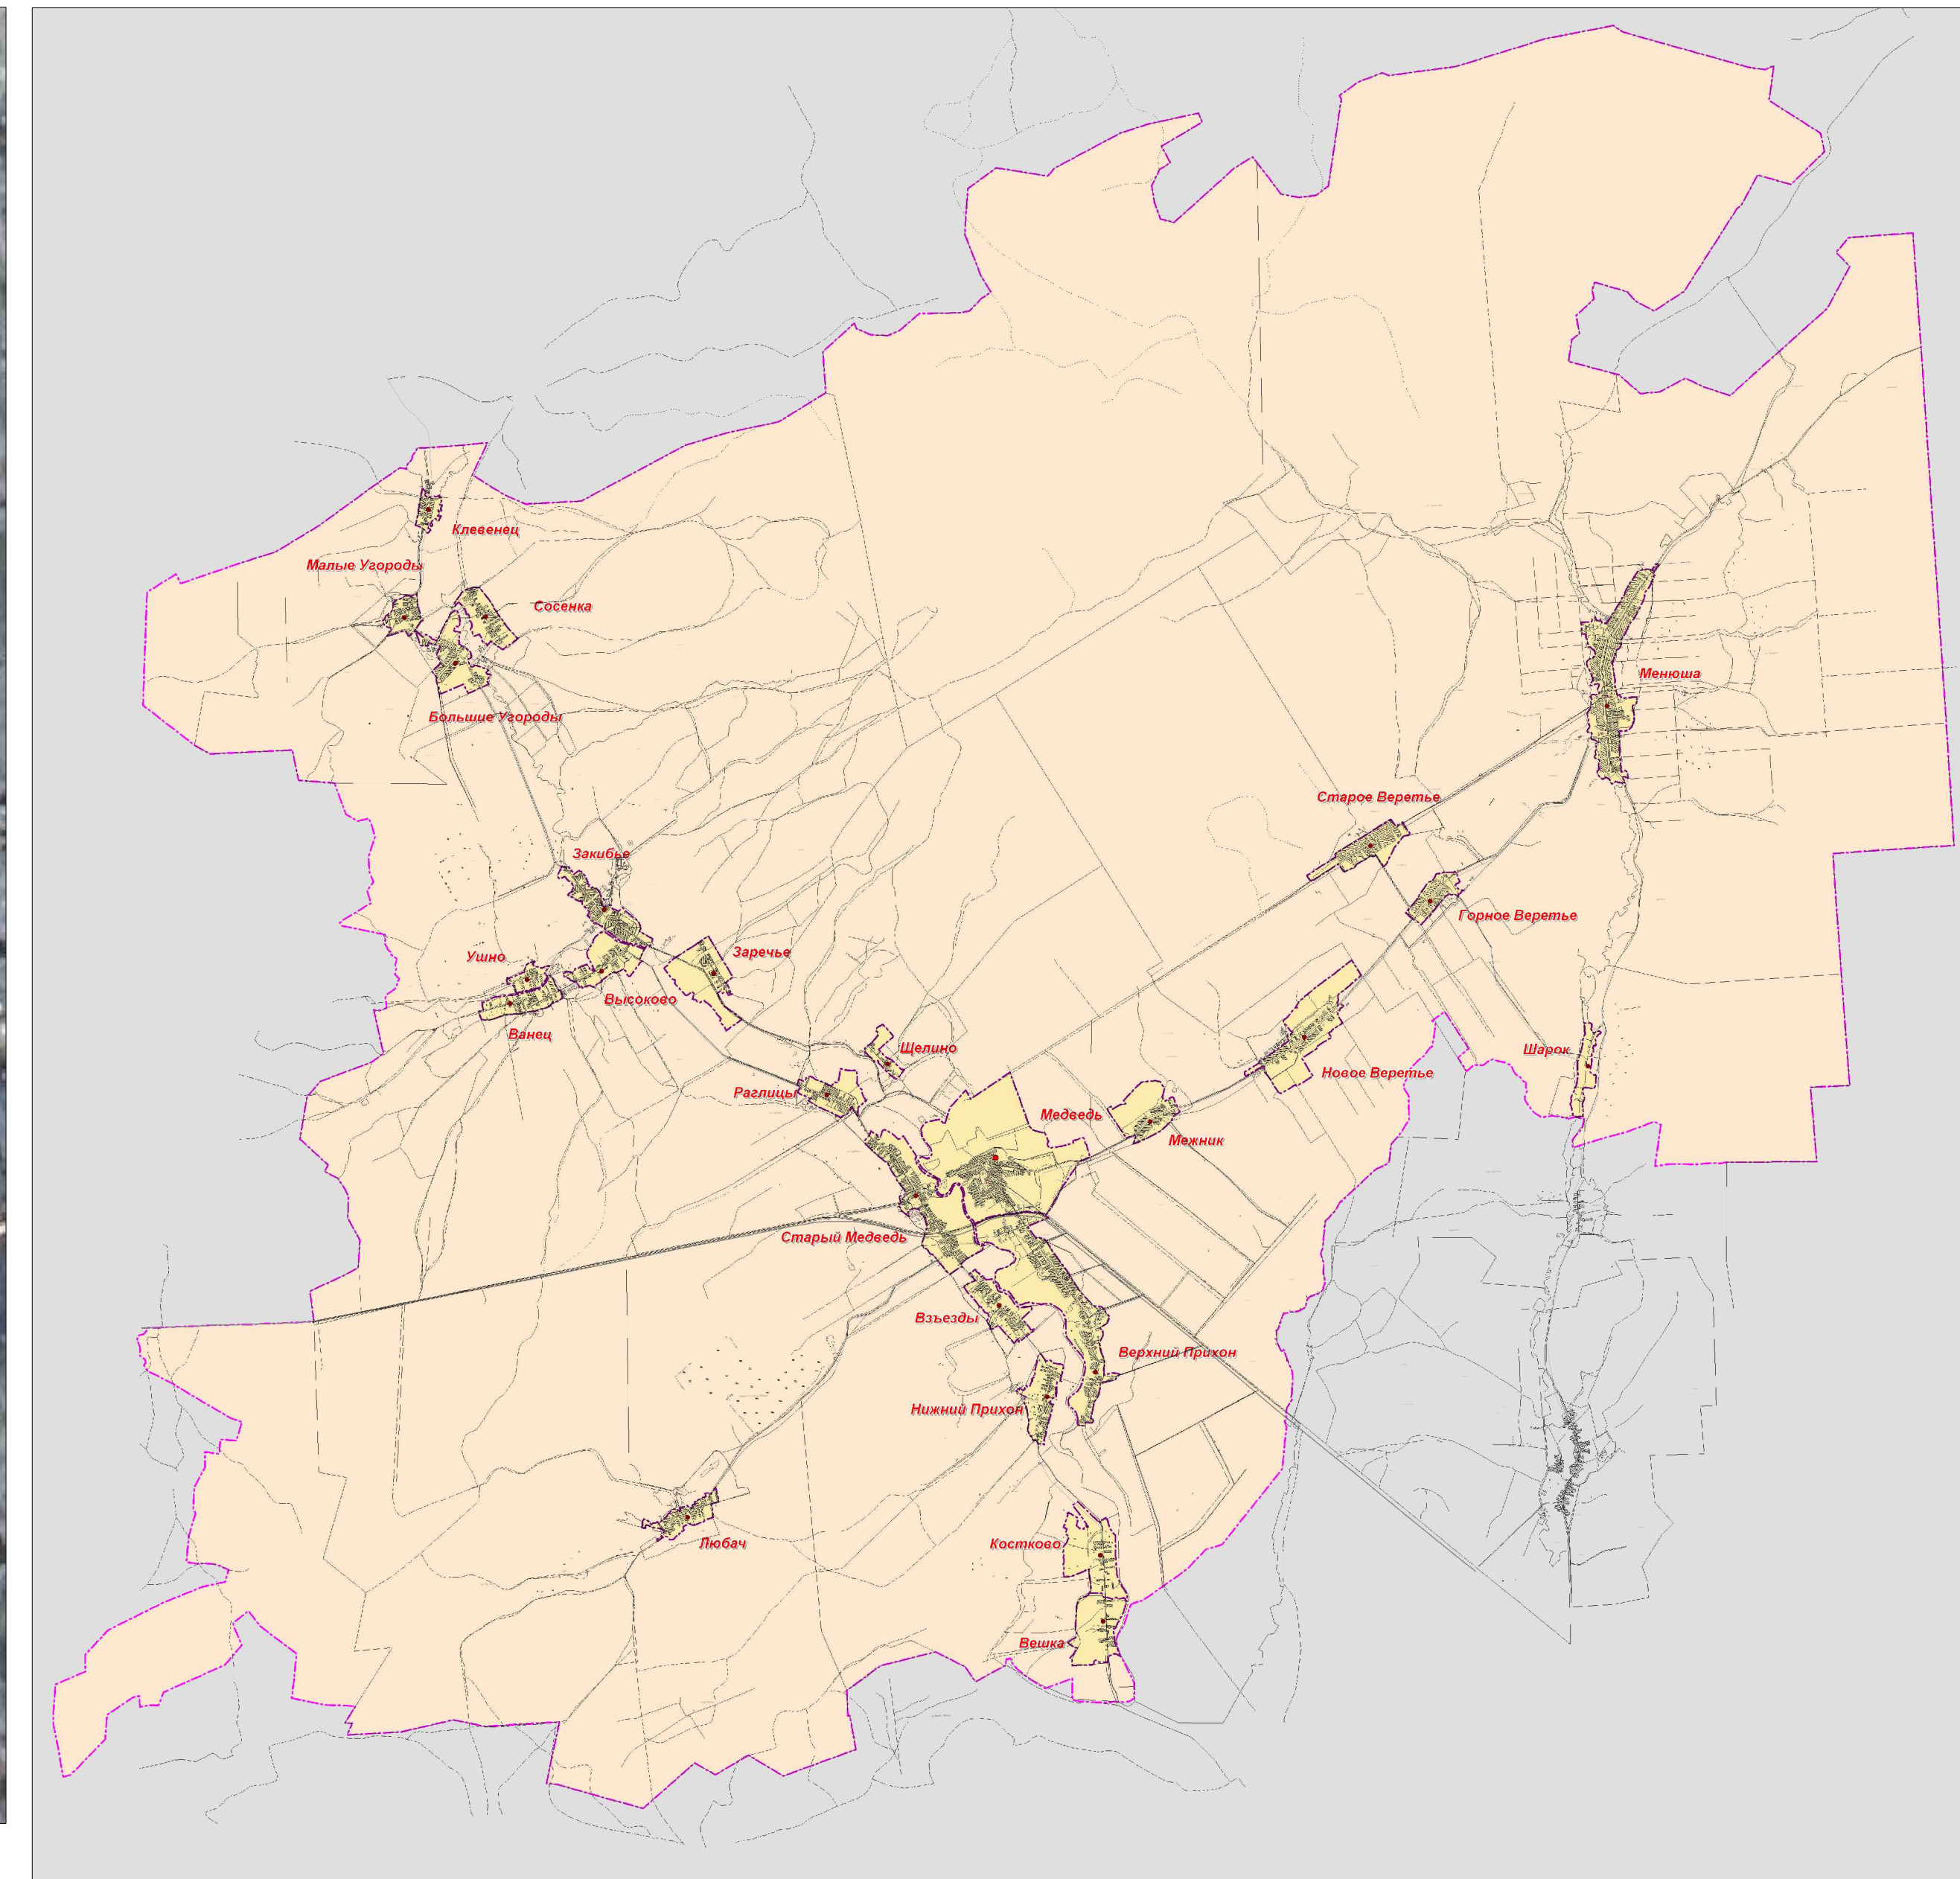

# СХЕМА ТЕПЛОСНАБЖЕНИЯ МЕДВЕДСКОГО СЕЛЬСКОГО ПОСЕЛЕНИЯ ШИМСКОГО РАЙОНА НОВГОРОДСКОЙ ОБЛАСТИ ДО 2033 ГОДА

Фрагмент территории село Медведь - Схема теплоснабжения котельной №21

Границы Медведского сельского поселения

Фрагмент территории село Медведь - Схема теплоснабжения котельной №13

Фрагмент территории село Медведь - Схема теплоснабжения котельной №20

Фрагмент территории д. Менюша - Схема теплоснабжения котельной №24

УСЛОВНЫЕ ОБОЗНАЧЕНИЯ:

- - сети теплоснабжения
- - колодец тепловой
- котельная
- потребители тепловой энергии
- ул. Центральная - наименование улиц

Изм.				Лист				№ уч				Подпись				Дата			
Разработал				Валерий СВ															
Тех.Директор				Пилипов ВА															
Схема теплоснабжения Медведского сельского поселения Шимского района Новгородской области до 2033 года												Стадия		Лист		Листов			
												1		1					
												ООО "ЭнергоАудит"							
												г. Вологда							